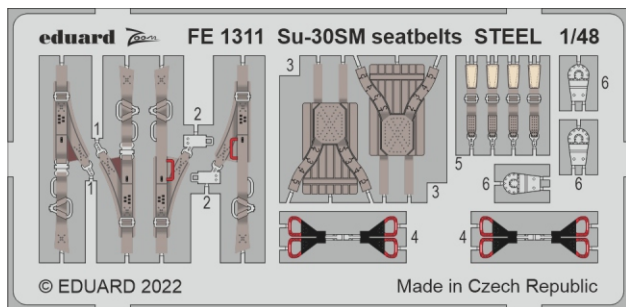

zoom **Su-30SM seatbelts STEEL**

eduard

FE 1311

1/48

detail set for GREAT WALL HOBBY 1/48 kit • sada detailů pro stavebnici GREAT WALL HOBBY 1/48

- APPLY EXPRESS MASK AND PAINT BEFORE GLUING
POUŽIT EXPRESS MASK NABARVIT PŘED SLEPENÍM
- SYMMETRICAL ASSEMBLY
SYMETRICKÁ MONTÁŽ
- REMOVE
ODSTRANIT
- GRIND
OBROUSIT
- DRILL HOLE
VRTÁT OTVOR
- BEND
OHNOUT
- OPTION
VOLBA
- REPLACE
NAHRADIT
- COLORED ETCHED PARTS
LEPTANÉ BAREVNÉ DÍLY
- ETCHED PARTS
LEPTANÉ NEBAREVNÉ DÍLY
- ORIGINAL KIT PARTS
PŮVODNÍ DÍLY STAVEBNICE

ORIGINAL KIT PARTS PŮVODNÍ DÍLY STAVEBNICE	PHOTO-ETCHED PARTS LEPTANÉ DÍLY	PARTS TO BE REMOVED DÍLY K ODSTRANĚNÍ	FILL TMELIT
---	------------------------------------	--	----------------

2 sets