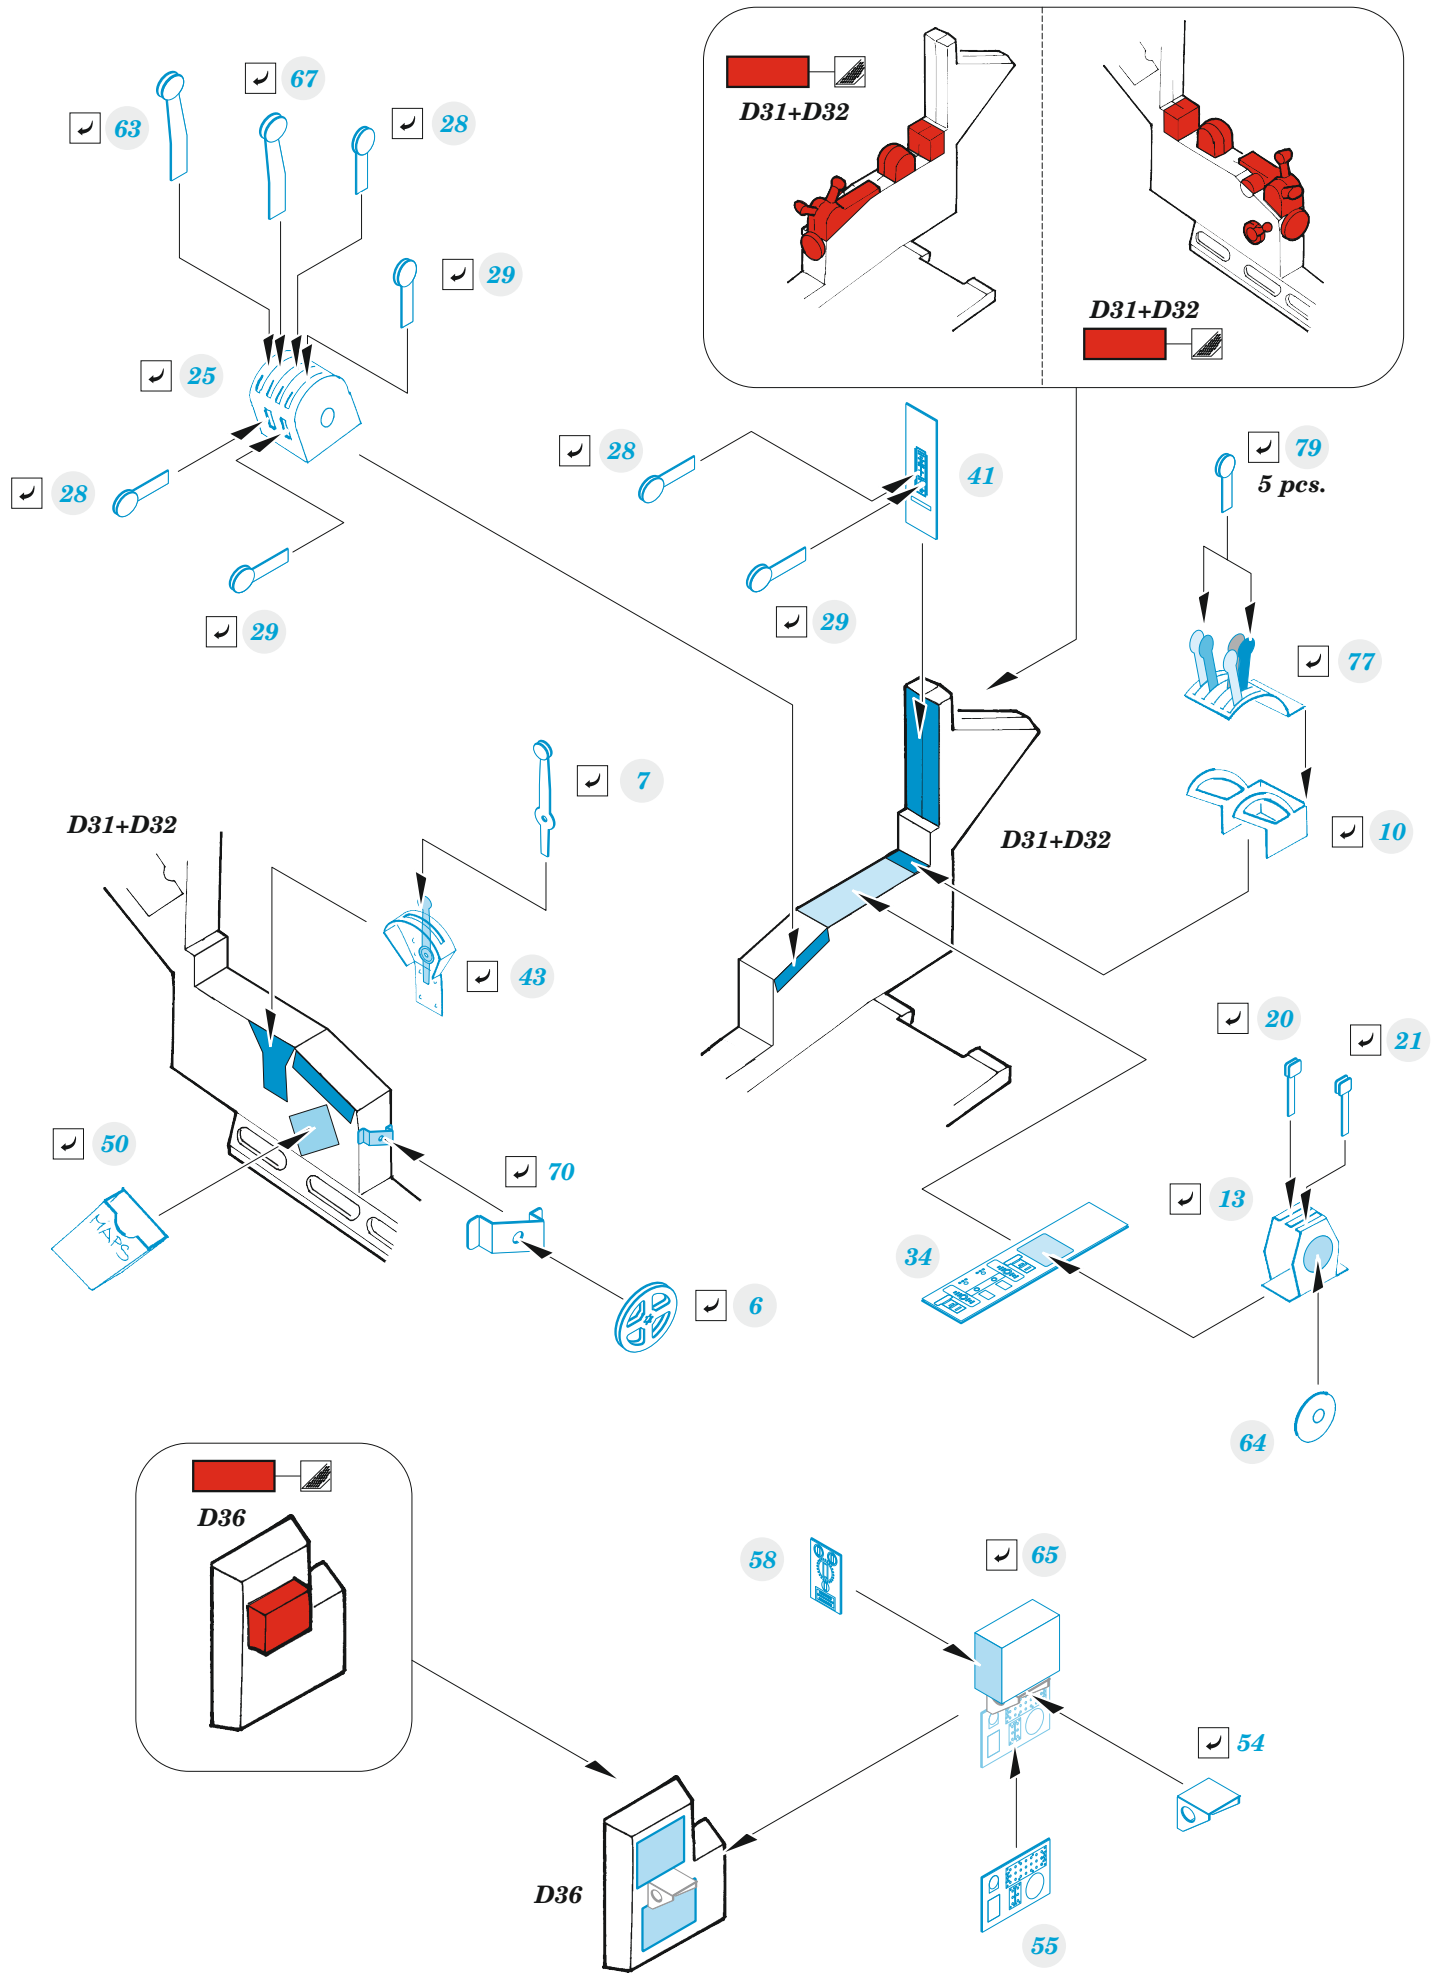

Beaufort Mk.I

detail set for ICM 1/48 kit • sada detailů pro stavebnici ICM 1/48

- APPLY EXPRESS MASK AND PAINT BEFORE GLUING
POUŽIT EXPRESS MASK NABARVIT PŘED SLEPENÍM
 - SYMMETRICAL ASSEMBLY
SYMETRICKÁ MONTÁŽ
 - REMOVE
ODSTRANIT
 - GRIND
OBROUSIT
 - DRILL HOLE
VRTAT OTVOR
 - COLORED ETCHED PARTS
LEPTANÉ BAREVNÉ DÍLY
 - ETCHED PARTS
LEPTANÉ NEBAREVNÉ DÍLY
 - ORIGINAL KIT PARTS
PŮVODNÍ DÍLY STAVEBNICE
- BEND
OHNOUT
 - OPTION
VOLBA
 - REPLACE
NAHRADIT

ORIGINAL KIT PARTS
PŮVODNÍ DÍLY STAVEBNICE

PHOTO-ETCHED PARTS
LEPTANÉ DÍLY

PARTS TO BE REMOVED
DÍLY K ODSTRANĚNÍ

FILL
TMELIT

Related products: 48 1094 Beaufort Mk.I bomb bay 1/48