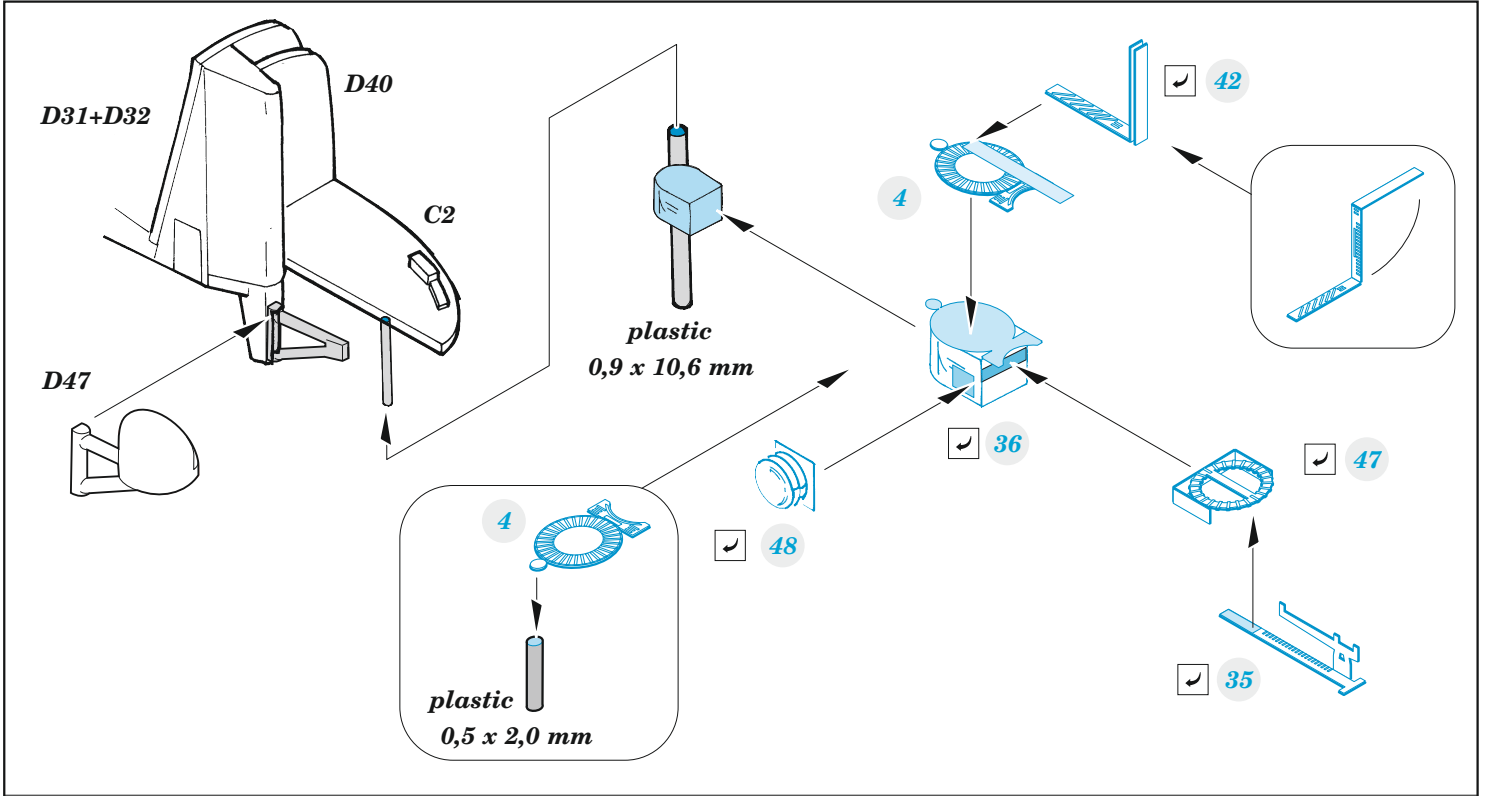

Beaufort Mk.I

detail set for ICM 1/48 kit • sada detailů pro stavebnici ICM 1/48

- APPLY EXPRESS MASK AND PAINT BEFORE GLUING
POUŽIT EXPRESS MASK NABARVIT PŘED SLEPENÍM
 - SYMMETRICAL ASSEMBLY
SYMETRICKÁ MONTÁŽ
 - REMOVE
ODSTRANIT
 - GRIND
OBROUSIT
 - DRILL HOLE
VRTAT OTVOR
 - COLORED ETCHED PARTS
LEPTANÉ BAREVNÉ DÍLY
 - ETCHED PARTS
LEPTANÉ NEBAREVNÉ DÍLY
 - ORIGINAL KIT PARTS
PŮVODNÍ DÍLY STAVEBNICE
- BEND
OHNOUT
 - OPTION
VOLBA
 - REPLACE
NAHRADIT

ORIGINAL KIT PARTS
PŮVODNÍ DÍLY STAVEBNICE

PHOTO-ETCHED PARTS
LEPTANÉ DÍLY

PARTS TO BE REMOVED
DÍLY K ODSTRANĚNÍ

FILL
TMELIT

Related products: 48 1094 Beaufort Mk.I bomb bay 1/48