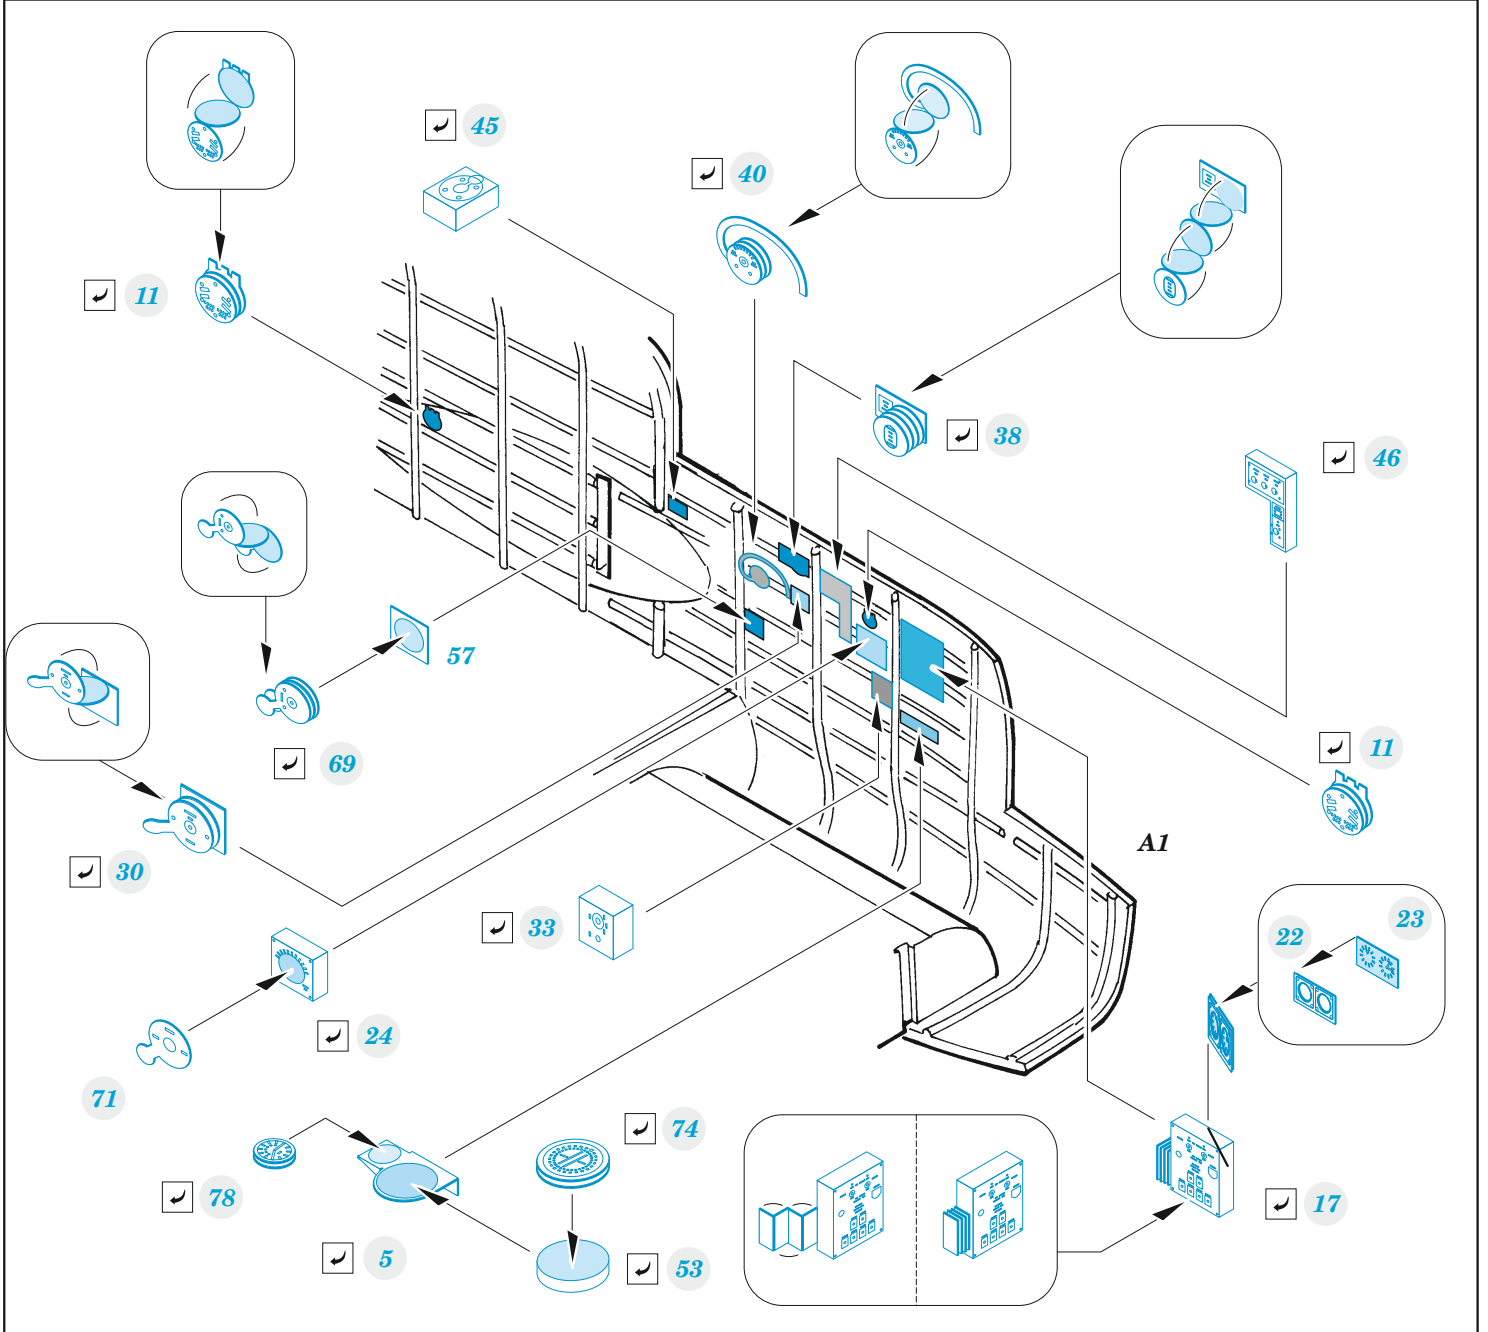

Beaufort Mk.I

detail set for ICM 1/48 kit • sada detailů pro stavebnici ICM 1/48

- APPLY EXPRESS MASK AND PAINT BEFORE GLUING
POUŽIT EXPRESS MASK NABARVIT PŘED SLEPENÍM
 - SYMMETRICAL ASSEMBLY
SYMETRICKÁ MONTÁŽ
 - REMOVE
ODSTRANIT
 - GRIND
OBROUSIT
 - DRILL HOLE
VRTAT OTVOR
 - COLORED ETCHED PARTS
LEPTANÉ BAREVNÉ DÍLY
 - ETCHED PARTS
LEPTANÉ NEBAREVNÉ DÍLY
 - ORIGINAL KIT PARTS
PŮVODNÍ DÍLY STAVEBNICE
- BEND
OHNOUT
 - OPTION
VOLBA
 - REPLACE
NAHRADIT

ORIGINAL KIT PARTS
PŮVODNÍ DÍLY STAVEBNICE

PHOTO-ETCHED PARTS
LEPTANÉ DÍLY

PARTS TO BE REMOVED
DÍLY K ODSTRANĚNÍ

FILL
TMELIT

Related products: 48 1094 Beaufort Mk.I bomb bay 1/48