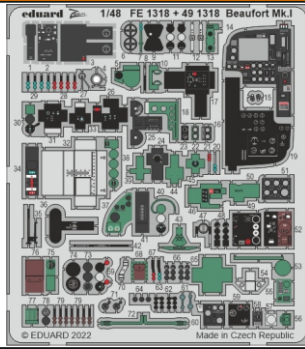

Beaufort Mk.I

detail set for ICM 1/48 kit • sada detailů pro stavebnici ICM 1/48

- APPLY EXPRESS MASK AND PAINT BEFORE GLUING
POUŽIT EXPRESS MASK NABARVIT PŘED SLEPENÍM
 - SYMMETRICAL ASSEMBLY
SYMETRICKÁ MONTÁŽ
 - REMOVE
ODSTRANIT
 - GRIND
OBROUSIT
 - DRILL HOLE
VRTAT OTVOR
 - COLORED ETCHED PARTS
LEPTANÉ BAREVNÉ DÍLY
 - ETCHED PARTS
LEPTANÉ NEBAREVNÉ DÍLY
 - ORIGINAL KIT PARTS
PŮVODNÍ DÍLY STAVEBNICE
- BEND
OHNOUT
 - OPTION
VOLBA
 - REPLACE
NAHRADIT

ORIGINAL KIT PARTS
PŮVODNÍ DÍLY STAVEBNICE

PHOTO-ETCHED PARTS
LEPTANÉ DÍLY

PARTS TO BE REMOVED
DÍLY K ODSTRANĚNÍ

FILL
TMELIT

Related products: 48 1094 Beaufort Mk.I bomb bay 1/48