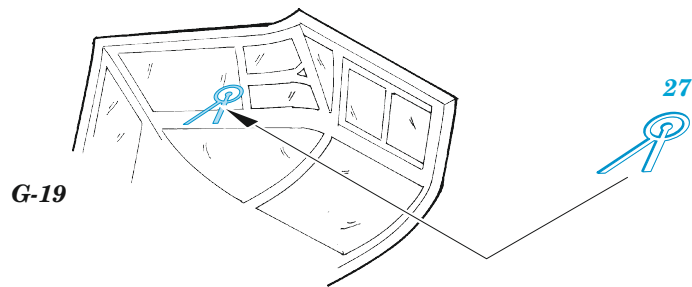

Beaufort Mk.I

detail set for ICM 1/48 kit • sada detailů pro stavebnici ICM 1/48

- APPLY EXPRESS MASK AND PAINT BEFORE GLUING
POUŽIT EXPRESS MASK NABARVIT PŘED SLEPENÍM
 - SYMMETRICAL ASSEMBLY
SYMETRICKÁ MONTÁŽ
 - REMOVE
ODSTRANIT
 - GRIND
OBROUSIT
 - DRILL HOLE
VRTAT OTVOR
 - COLORED ETCHED PARTS
LEPTANÉ BAREVNÉ DÍLY
 - ETCHED PARTS
LEPTANÉ NEBAREVNÉ DÍLY
 - ORIGINAL KIT PARTS
PŮVODNÍ DÍLY STAVEBNICE
- BEND
OHNOUT
 - OPTION
VOLBA
 - REPLACE
NAHRADIT

ORIGINAL KIT PARTS
PŮVODNÍ DÍLY STAVEBNICE

PHOTO-ETCHED PARTS
LEPTANÉ DÍLY

PARTS TO BE REMOVED
DÍLY K ODSTRANĚNÍ

FILL
TMELIT

Related products: 48 1094 Beaufort Mk.I bomb bay 1/48