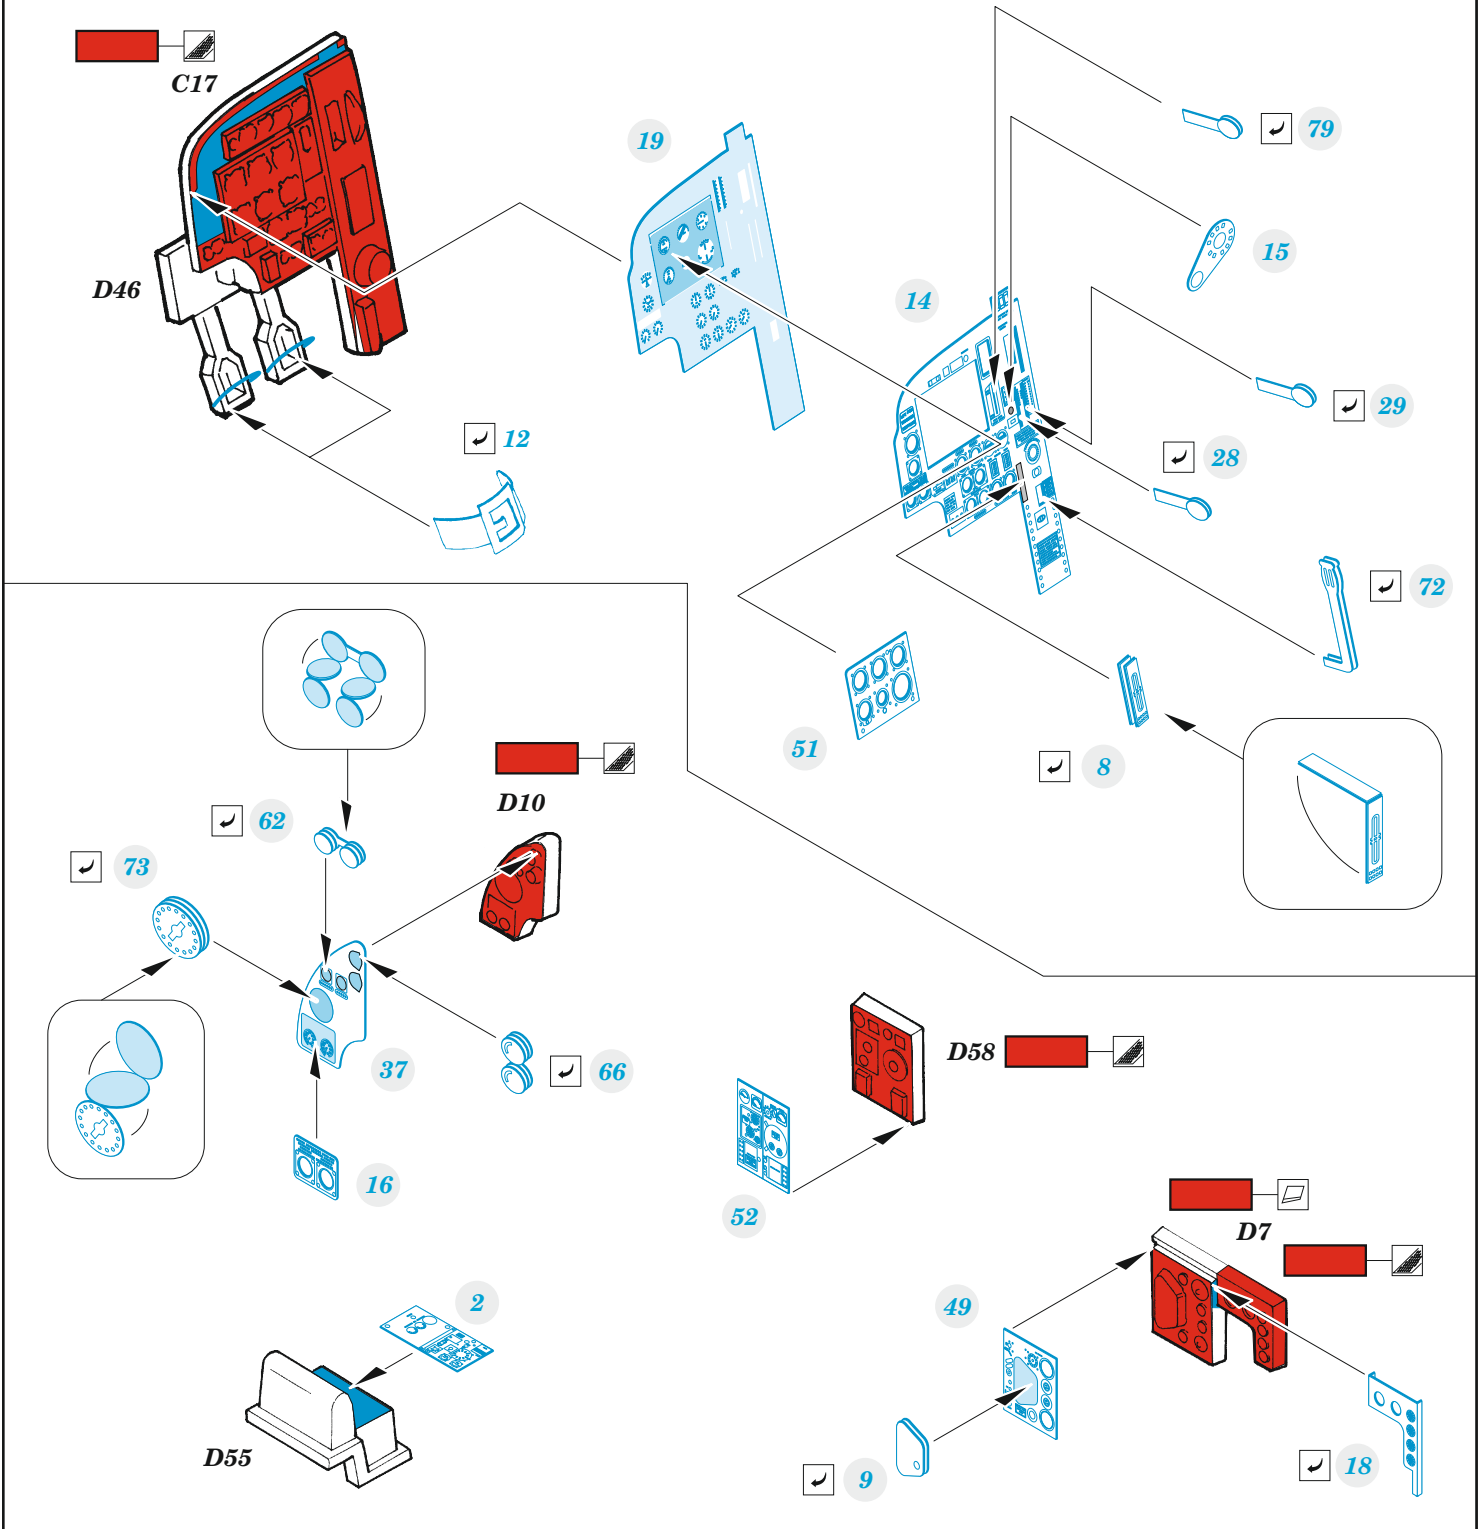

Beaufort Mk.I

detail set for ICM 1/48 kit • sada detailů pro stavebnici ICM 1/48

- APPLY EXPRESS MASK AND PAINT BEFORE GLUING
POUŽIT EXPRESS MASK NABARVIT PŘED SLEPENÍM
 - SYMMETRICAL ASSEMBLY
SYMETRICKÁ MONTÁŽ
 - REMOVE
ODSTRANIT
 - GRIND
OBROUSIT
 - DRILL HOLE
VRTAT OTVOR
 - COLORED ETCHED PARTS
LEPTANÉ BAREVNÉ DÍLY
 - ETCHED PARTS
LEPTANÉ NEBAREVNÉ DÍLY
 - ORIGINAL KIT PARTS
PŮVODNÍ DÍLY STAVEBNICE
- BEND
OHNOUT
 - OPTION
VOLBA
 - REPLACE
NAHRADIT

ORIGINAL KIT PARTS
PŮVODNÍ DÍLY STAVEBNICE

PHOTO-ETCHED PARTS
LEPTANÉ DÍLY

PARTS TO BE REMOVED
DÍLY K ODSTRANĚNÍ

FILL
TMELIT

Related products: 48 1094 Beaufort Mk.I bomb bay 1/48