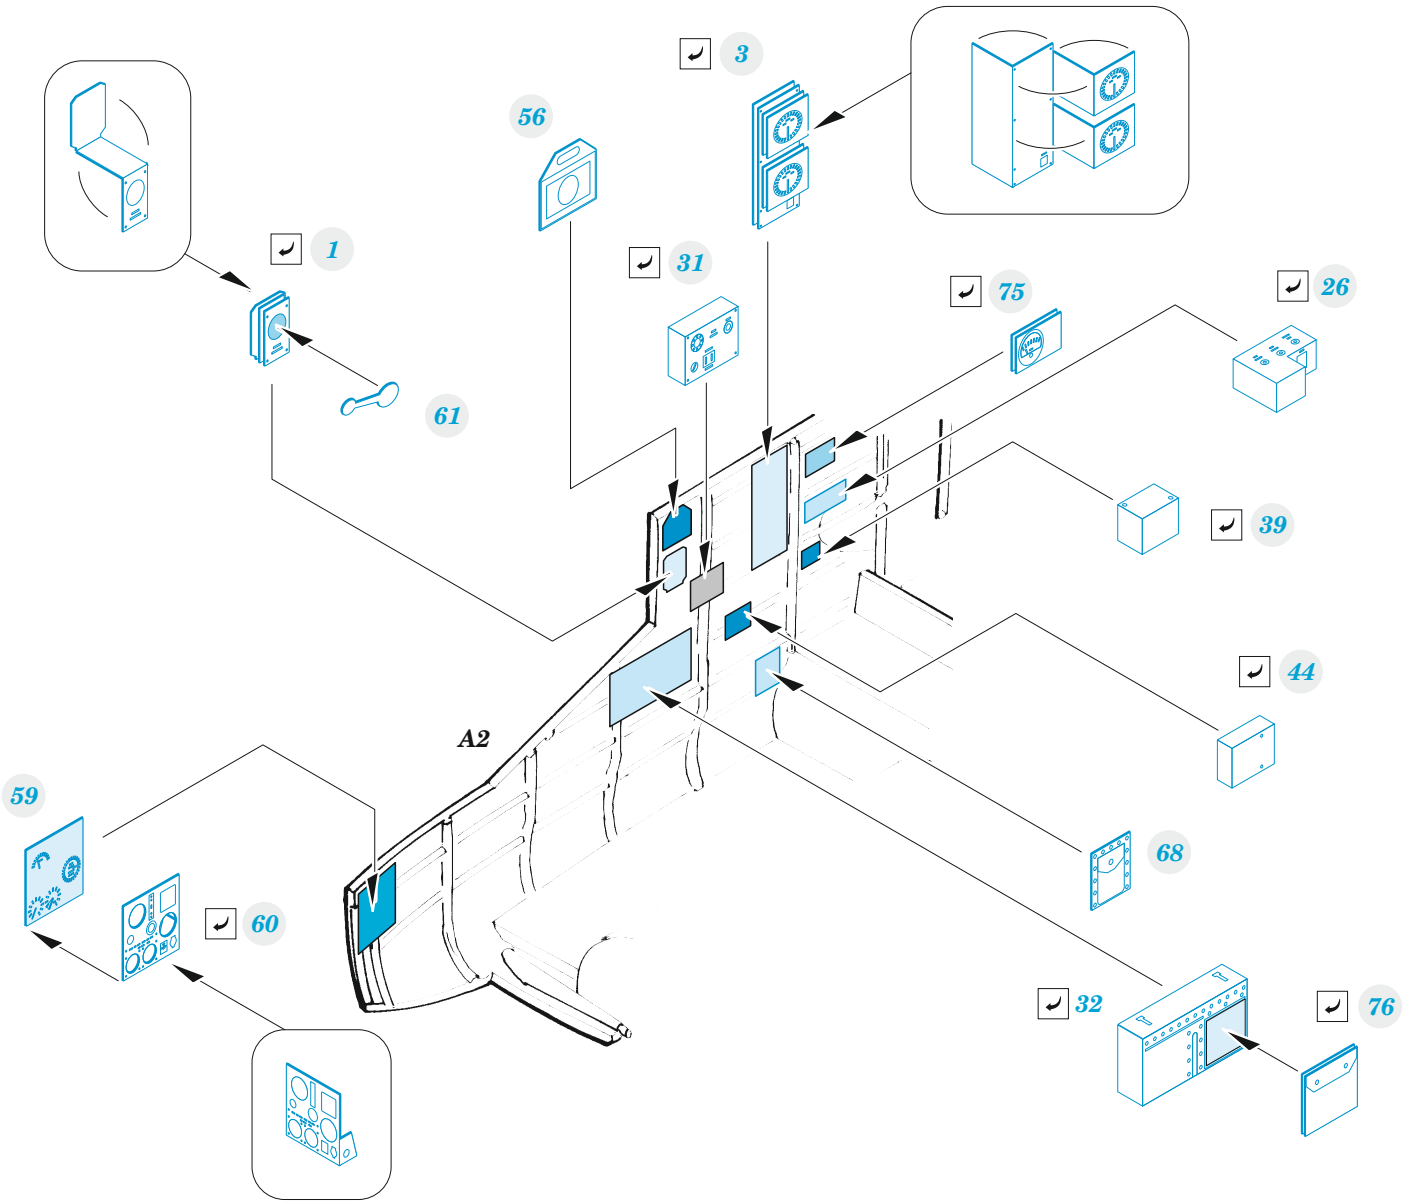

Beaufort Mk.I

detail set for ICM 1/48 kit • sada detailů pro stavebnici ICM 1/48

- APPLY EXPRESS MASK AND PAINT BEFORE GLUING
POUŽIT EXPRESS MASK NABARVIT PŘED SLEPENÍM
 - SYMMETRICAL ASSEMBLY
SYMETRICKÁ MONTÁŽ
 - REMOVE
ODSTRANIT
 - GRIND
OBROUSIT
 - DRILL HOLE
VRTAT OTVOR
 - COLORED ETCHED PARTS
LEPTANÉ BAREVNÉ DÍLY
 - ETCHED PARTS
LEPTANÉ NEBAREVNÉ DÍLY
 - ORIGINAL KIT PARTS
PŮVODNÍ DÍLY STAVEBNICE
- BEND
OHNOUT
 - OPTION
VOLBA
 - REPLACE
NAHRADIT

ORIGINAL KIT PARTS
PŮVODNÍ DÍLY STAVEBNICE

PHOTO-ETCHED PARTS
LEPTANÉ DÍLY

PARTS TO BE REMOVED
DÍLY K ODSTRANĚNÍ

FILL
TMELIT

Related products: 48 1094 Beaufort Mk.I bomb bay 1/48