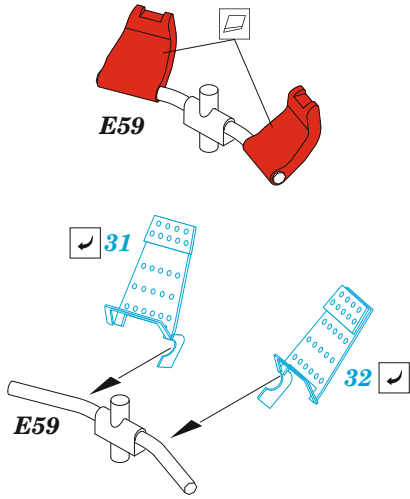

A6M2b

detail set for ACADEMY 1/48 kit • sada detailů pro stavebnici ACADEMY 1/48

- APPLY EXPRESS MASK AND PAINT BEFORE GLUING
POUŽIT EXPRESS MASK NABARVIT PŘED SLEPENÍM
 - SYMMETRICAL ASSEMBLY
SYMETRICKÁ MONTÁŽ
 - REMOVE
ODSTRANIT
 - GRIND
OBROUSIT
 - DRILL HOLE
VRTÁT OTVOR
 - COLORED ETCHED PARTS
LEPTANÉ BAREVNÉ DÍLY
 - ETCHED PARTS
LEPTANÉ NEBAREVNÉ DÍLY
 - ORIGINAL KIT PARTS
PŮVODNÍ DÍLY STAVEBNICE
- BEND
OHNOUT
 - OPTION
VOLBA
 - REPLACE
NAHRADIT
 - REVERSE SIDE
OTOČIT

ORIGINAL KIT PARTS PŮVODNÍ DÍLY STAVEBNICE	PHOTO-ETCHED PARTS LEPTANÉ DÍLY	PARTS TO BE REMOVED DÍLY K ODSTRANĚNÍ	FILL TMELIT
---	------------------------------------	--	----------------

OPTIONAL: photo-etched parts - 2, 3, 11, 12, 16, 17, 18, 19, 21, 24, 26, 27, 28, 33, 59
 for a/c produced by **MITSUBISHI**
7, 20, 36, 44, 45, 49, 50, 51, 52, 53, 54, 55, 56, 62
 for a/c produced by **NAKAJIMA**

30

E10 E9

10

A23

43

F9

39

F1 F7