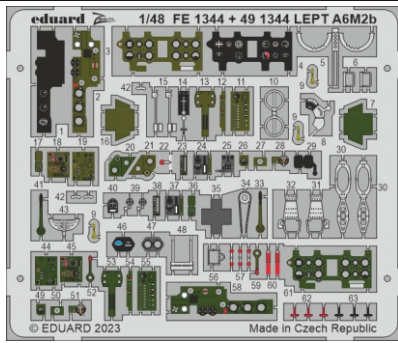

A6M2b

detail set for ACADEMY 1/48 kit • sada detailů pro stavebnici ACADEMY 1/48

- APPLY EXPRESS MASK AND PAINT BEFORE GLUING
POUŽIT EXPRESS MASK NABARVIT PŘED SLEPENÍM
 - SYMMETRICAL ASSEMBLY
SYMETRICKÁ MONTÁŽ
 - REMOVE
ODSTRANIT
 - GRIND
OBROUSIT
 - DRILL HOLE
VRTÁT OTVOR
 - COLORED ETCHED PARTS
LEPTANÉ BAREVNÉ DÍLY
 - ETCHED PARTS
LEPTANÉ NEBAREVNÉ DÍLY
 - ORIGINAL KIT PARTS
PŮVODNÍ DÍLY STAVEBNICE
- BEND
OHNOUT
 - OPTION
VOLBA
 - REPLACE
NAHRADIT
 - REVERSE SIDE
OTOČIT

ORIGINAL KIT PARTS PŮVODNÍ DÍLY STAVEBNICE	PHOTO-ETCHED PARTS LEPTANÉ DÍLY	PARTS TO BE REMOVED DÍLY K ODSTRANĚNÍ	FILL TMELIT
---	------------------------------------	--	----------------

OPTIONAL: photo-etched parts - 2, 3, 11, 12, 16, 17, 18, 19, 21, 24, 26, 27, 28, 33, 59
 for a/c produced by **MITSUBISHI**
7, 20, 36, 44, 45, 49, 50, 51, 52, 53, 54, 55, 56, 62
 for a/c produced by **NAKAJIMA**

30

E10 E9

10

A23

43

F9

39

F1 F7