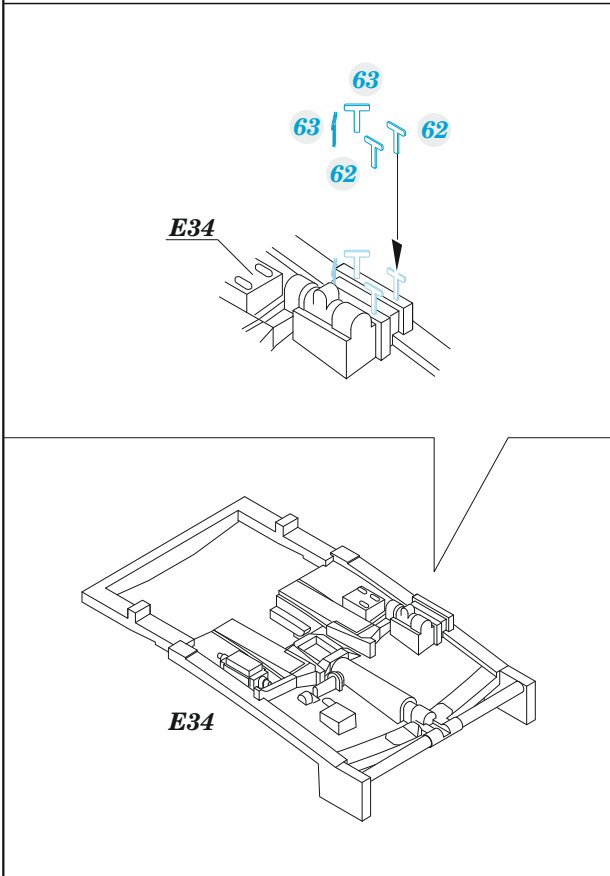

A6M2b

detail set for ACADEMY 1/48 kit • sada detailů pro stavebnici ACADEMY 1/48

- APPLY EXPRESS MASK AND PAINT BEFORE GLUING
POUŽIT EXPRESS MASK NABARVIT PŘED SLEPENÍM
 - SYMMETRICAL ASSEMBLY
SYMETRICKÁ MONTÁŽ
 - REMOVE
ODSTRANIT
 - GRIND
OBROUSIT
 - DRILL HOLE
VRTÁT OTVOR
 - COLORED ETCHED PARTS
LEPTANÉ BAREVNÉ DÍLY
 - ETCHED PARTS
LEPTANÉ NEBAREVNÉ DÍLY
 - ORIGINAL KIT PARTS
PŮVODNÍ DÍLY STAVEBNICE
- BEND
OHNOUT
 - OPTION
VOLBA
 - REPLACE
NAHRADIT
 - REVERSE SIDE
OTOČIT

ORIGINAL KIT PARTS PŮVODNÍ DÍLY STAVEBNICE	PHOTO-ETCHED PARTS LEPTANÉ DÍLY	PARTS TO BE REMOVED DÍLY K ODSTRANĚNÍ	FILL TMELIT
---	------------------------------------	--	----------------

OPTIONAL: photo-etched parts - 2, 3, 11, 12, 16, 17, 18, 19, 21, 24, 26, 27, 28, 33, 59
 for a/c produced by **MITSUBISHI**
7, 20, 36, 44, 45, 49, 50, 51, 52, 53, 54, 55, 56, 62
 for a/c produced by **NAKAJIMA**