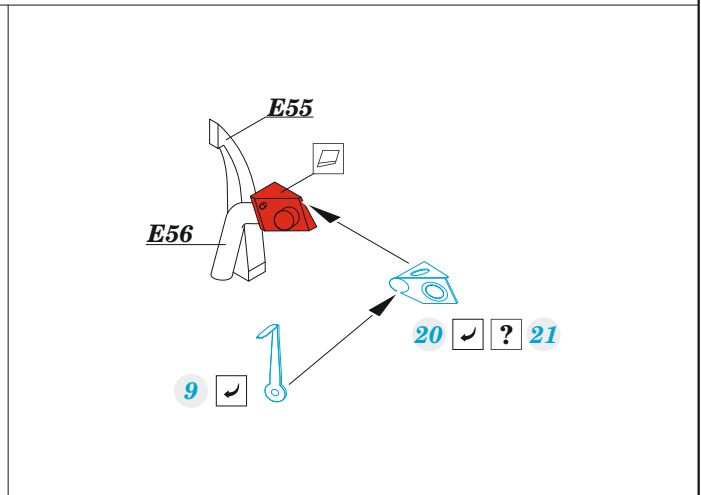

A6M2b

detail set for ACADEMY 1/48 kit • sada detailů pro stavebnici ACADEMY 1/48

- APPLY EXPRESS MASK AND PAINT BEFORE GLUING
POUŽIT EXPRESS MASK NABARVIT PŘED SLEPENÍM
 - SYMMETRICAL ASSEMBLY
SYMETRICKÁ MONTÁŽ
 - REMOVE
ODSTRANIT
 - GRIND
OBROUSIT
 - DRILL HOLE
VRTÁT OTVOR
 - COLORED ETCHED PARTS
LEPTANÉ BAREVNÉ DÍLY
 - ETCHED PARTS
LEPTANÉ NEBAREVNÉ DÍLY
 - ORIGINAL KIT PARTS
PŮVODNÍ DÍLY STAVEBNICE
- BEND
OHNOUT
 - OPTION
VOLBA
 - REPLACE
NAHRADIT
 - REVERSE SIDE
OTOČIT

ORIGINAL KIT PARTS PŮVODNÍ DÍLY STAVEBNICE	PHOTO-ETCHED PARTS LEPTANÉ DÍLY	PARTS TO BE REMOVED DÍLY K ODSTRANĚNÍ	FILL TMELIT
---	------------------------------------	--	----------------

OPTIONAL: photo-etched parts - 2, 3, 11, 12, 16, 17, 18, 19, 21, 24, 26, 27, 28, 33, 59
 for a/c produced by **MITSUBISHI**
7, 20, 36, 44, 45, 49, 50, 51, 52, 53, 54, 55, 56, 62
 for a/c produced by **NAKAJIMA**