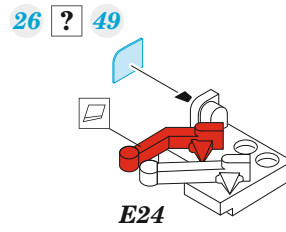

A6M2b

detail set for ACADEMY 1/48 kit • sada detailů pro stavebnici ACADEMY 1/48

- APPLY EXPRESS MASK AND PAINT BEFORE GLUING
POUŽIT EXPRESS MASK NABARVIT PŘED SLEPENÍM
 - SYMMETRICAL ASSEMBLY
SYMETRICKÁ MONTÁŽ
 - REMOVE
ODSTRANIT
 - GRIND
OBROUSIT
 - DRILL HOLE
VRTÁT OTVOR
 - COLORED ETCHED PARTS
LEPTANÉ BAREVNÉ DÍLY
 - ETCHED PARTS
LEPTANÉ NEBAREVNÉ DÍLY
 - ORIGINAL KIT PARTS
PŮVODNÍ DÍLY STAVEBNICE
- BEND
OHNOUT
 - OPTION
VOLBA
 - REPLACE
NAHRADIT
 - REVERSE SIDE
OTOČIT

ORIGINAL KIT PARTS PŮVODNÍ DÍLY STAVEBNICE	PHOTO-ETCHED PARTS LEPTANÉ DÍLY	PARTS TO BE REMOVED DÍLY K ODSTRANĚNÍ	FILL TMELIT
---	------------------------------------	--	----------------

OPTIONAL: photo-etched parts - 2, 3, 11, 12, 16, 17, 18, 19, 21, 24, 26, 27, 28, 33, 59
 for a/c produced by **MITSUBISHI**
7, 20, 36, 44, 45, 49, 50, 51, 52, 53, 54, 55, 56, 62
 for a/c produced by **NAKAJIMA**