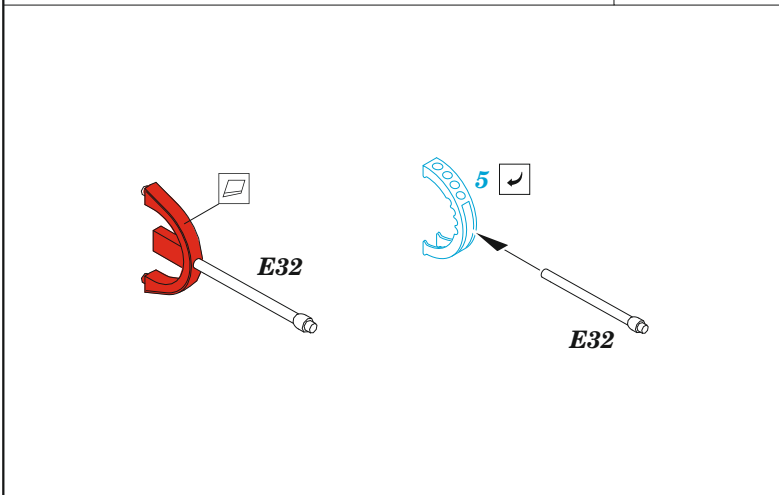

A6M2b

detail set for ACADEMY 1/48 kit • sada detailů pro stavebnici ACADEMY 1/48

- APPLY EXPRESS MASK AND PAINT BEFORE GLUING
POUŽIT EXPRESS MASK NABARVIT PŘED SLEPENÍM
 - SYMMETRICAL ASSEMBLY
SYMETRICKÁ MONTÁŽ
 - REMOVE
ODSTRANIT
 - GRIND
OBROUSIT
 - DRILL HOLE
VRTÁT OTVOR
 - COLORED ETCHED PARTS
LEPTANÉ BAREVNÉ DÍLY
 - ETCHED PARTS
LEPTANÉ NEBAREVNÉ DÍLY
 - ORIGINAL KIT PARTS
PŮVODNÍ DÍLY STAVEBNICE
- BEND
OHNOUT
 - OPTION
VOLBA
 - REPLACE
NAHRADIT
 - REVERSE SIDE
OTOČIT

ORIGINAL KIT PARTS PŮVODNÍ DÍLY STAVEBNICE	PHOTO-ETCHED PARTS LEPTANÉ DÍLY	PARTS TO BE REMOVED DÍLY K ODSTRANĚNÍ	FILL TMELIT
---	------------------------------------	--	----------------

OPTIONAL: photo-etched parts - 2, 3, 11, 12, 16, 17, 18, 19, 21, 24, 26, 27, 28, 33, 59
 for a/c produced by **MITSUBISHI**
7, 20, 36, 44, 45, 49, 50, 51, 52, 53, 54, 55, 56, 62
 for a/c produced by **NAKAJIMA**