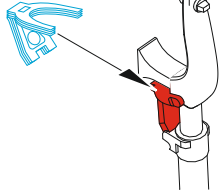

30

E10 E9

10

A23

43

F9

39

F1 F7

15

6

60

C3 C2

48

A9

Related products: FE1345 - A6M2b seatbelts STEEL

Related products: 481105 - A6M2b landing flaps