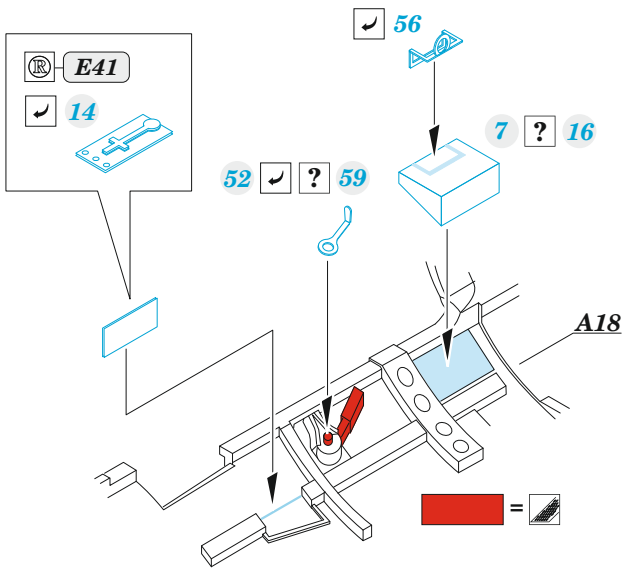

A6M2b

detail set for ACADEMY 1/48 kit • sada detailů pro stavebnici ACADEMY 1/48

- APPLY EXPRESS MASK AND PAINT BEFORE GLUING
POUŽIT EXPRESS MASK NABARVIT PŘED SLEPENÍM
 - SYMMETRICAL ASSEMBLY
SYMETRICKÁ MONTÁŽ
 - REMOVE
ODSTRANIT
 - GRIND
OBROUSIT
 - DRILL HOLE
VRTÁT OTVOR
 - COLORED ETCHED PARTS
LEPTANÉ BAREVNÉ DÍLY
 - ETCHED PARTS
LEPTANÉ NEBAREVNÉ DÍLY
 - ORIGINAL KIT PARTS
PŮVODNÍ DÍLY STAVEBNICE
- BEND
OHNOUT
 - OPTION
VOLBA
 - REPLACE
NAHRADIT
 - REVERSE SIDE
OTOČIT

ORIGINAL KIT PARTS PŮVODNÍ DÍLY STAVEBNICE	PHOTO-ETCHED PARTS LEPTANÉ DÍLY	PARTS TO BE REMOVED DÍLY K ODSTRANĚNÍ	FILL TMELIT
---	------------------------------------	--	----------------

OPTIONAL: photo-etched parts - 2, 3, 11, 12, 16, 17, 18, 19, 21, 24, 26, 27, 28, 33, 59
 for a/c produced by **MITSUBISHI**
7, 20, 36, 44, 45, 49, 50, 51, 52, 53, 54, 55, 56, 62
 for a/c produced by **NAKAJIMA**