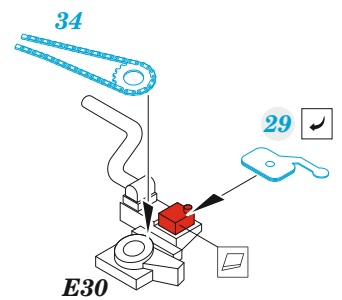

A6M2b

detail set for ACADEMY 1/48 kit • sada detailů pro stavebnici ACADEMY 1/48

- APPLY EXPRESS MASK AND PAINT BEFORE GLUING
POUŽIT EXPRESS MASK NABARVIT PŘED SLEPENÍM
 - SYMMETRICAL ASSEMBLY
SYMETRICKÁ MONTÁŽ
 - REMOVE
ODSTRANIT
 - GRIND
OBROUSIT
 - DRILL HOLE
VRTÁT OTVOR
 - COLORED ETCHED PARTS
LEPTANÉ BAREVNÉ DÍLY
 - ETCHED PARTS
LEPTANÉ NEBAREVNÉ DÍLY
 - ORIGINAL KIT PARTS
PŮVODNÍ DÍLY STAVEBNICE
- BEND
OHNOUT
 - OPTION
VOLBA
 - REPLACE
NAHRADIT
 - REVERSE SIDE
OTOČIT

ORIGINAL KIT PARTS PŮVODNÍ DÍLY STAVEBNICE	PHOTO-ETCHED PARTS LEPTANÉ DÍLY	PARTS TO BE REMOVED DÍLY K ODSTRANĚNÍ	FILL TMELIT
---	------------------------------------	--	----------------

OPTIONAL: photo-etched parts - 2, 3, 11, 12, 16, 17, 18, 19, 21, 24, 26, 27, 28, 33, 59
 for a/c produced by **MITSUBISHI**
7, 20, 36, 44, 45, 49, 50, 51, 52, 53, 54, 55, 56, 62
 for a/c produced by **NAKAJIMA**