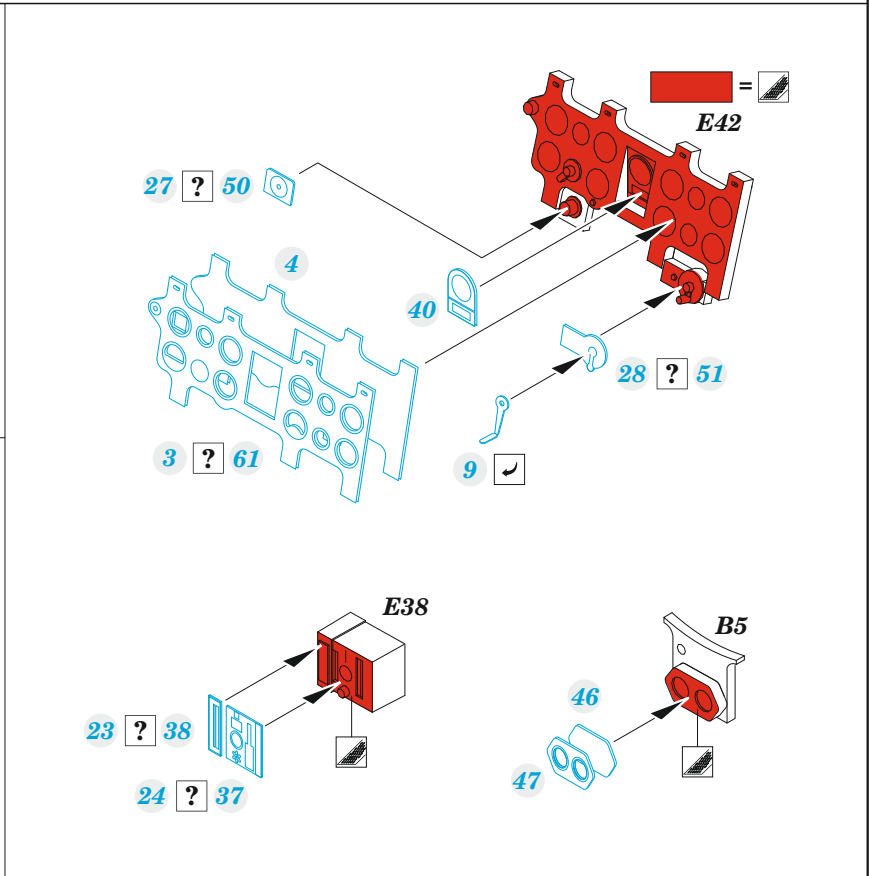

A6M2b

detail set for ACADEMY 1/48 kit • sada detailů pro stavebnici ACADEMY 1/48

- APPLY EXPRESS MASK AND PAINT BEFORE GLUING
POUŽIT EXPRESS MASK NABARVIT PŘED SLEPENÍM
 - SYMMETRICAL ASSEMBLY
SYMETRICKÁ MONTÁŽ
 - REMOVE
ODSTRANIT
 - GRIND
OBROUSIT
 - DRILL HOLE
VRTÁT OTVOR
 - COLORED ETCHED PARTS
LEPTANÉ BAREVNÉ DÍLY
 - ETCHED PARTS
LEPTANÉ NEBAREVNÉ DÍLY
 - ORIGINAL KIT PARTS
PŮVODNÍ DÍLY STAVEBNICE
- BEND
OHNOUT
 - OPTION
VOLBA
 - REPLACE
NAHRADIT
 - REVERSE SIDE
OTOČIT

ORIGINAL KIT PARTS PŮVODNÍ DÍLY STAVEBNICE	PHOTO-ETCHED PARTS LEPTANÉ DÍLY	PARTS TO BE REMOVED DÍLY K ODSTRANĚNÍ	FILL TMELIT
---	------------------------------------	--	----------------

OPTIONAL: photo-etched parts - 2, 3, 11, 12, 16, 17, 18, 19, 21, 24, 26, 27, 28, 33, 59
 for a/c produced by **MITSUBISHI**
7, 20, 36, 44, 45, 49, 50, 51, 52, 53, 54, 55, 56, 62
 for a/c produced by **NAKAJIMA**

30

E10 E9

10

A23

43

F9

39

F1 F7