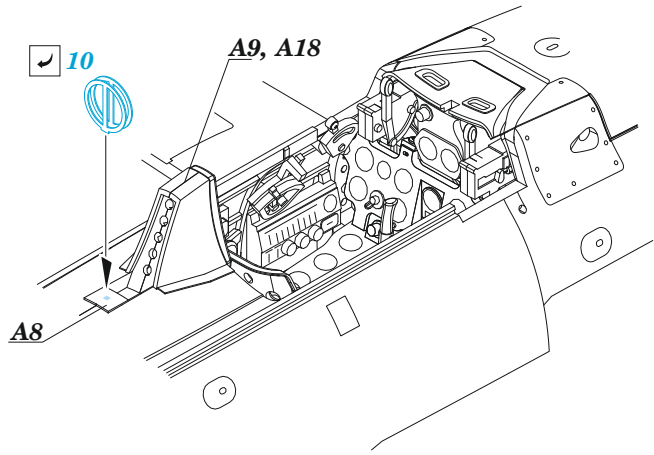

30

E10 E9

10

A23

43

F9

39

F1 F7

15

6

60

C3 C2

48

A9

Related products: FE1345 - A6M2b seatbelts STEEL

Related products: 481105 - A6M2b landing flaps