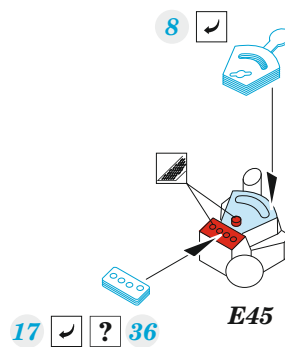

A6M2b

detail set for ACADEMY 1/48 kit • sada detailů pro stavebnici ACADEMY 1/48

- APPLY EXPRESS MASK AND PAINT BEFORE GLUING
POUŽIT EXPRESS MASK NABARVIT PŘED SLEPENÍM
 - SYMMETRICAL ASSEMBLY
SYMETRICKÁ MONTÁŽ
 - REMOVE
ODSTRANIT
 - GRIND
OBROUSIT
 - DRILL HOLE
VRTÁT OTVOR
 - COLORED ETCHED PARTS
LEPTANÉ BAREVNÉ DÍLY
 - ETCHED PARTS
LEPTANÉ NEBAREVNÉ DÍLY
 - ORIGINAL KIT PARTS
PŮVODNÍ DÍLY STAVEBNICE
- BEND
OHNOUT
 - OPTION
VOLBA
 - REPLACE
NAHRADIT
 - REVERSE SIDE
OTOČIT

ORIGINAL KIT PARTS PŮVODNÍ DÍLY STAVEBNICE	PHOTO-ETCHED PARTS LEPTANÉ DÍLY	PARTS TO BE REMOVED DÍLY K ODSTRANĚNÍ	FILL TMELIT
---	------------------------------------	--	----------------

OPTIONAL: photo-etched parts - 2, 3, 11, 12, 16, 17, 18, 19, 21, 24, 26, 27, 28, 33, 59
 for a/c produced by **MITSUBISHI**
7, 20, 36, 44, 45, 49, 50, 51, 52, 53, 54, 55, 56, 62
 for a/c produced by **NAKAJIMA**