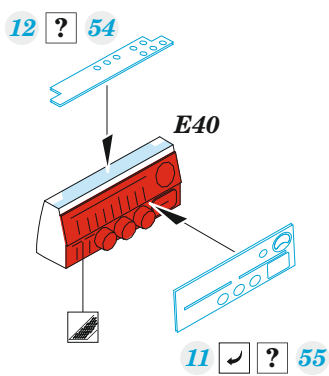

A6M2b

detail set for ACADEMY 1/48 kit • sada detailů pro stavebnici ACADEMY 1/48

- APPLY EXPRESS MASK AND PAINT BEFORE GLUING
POUŽIT EXPRESS MASK NABARVIT PŘED SLEPENÍM
 - SYMMETRICAL ASSEMBLY
SYMETRICKÁ MONTÁŽ
 - REMOVE
ODSTRANIT
 - GRIND
OBROUSIT
 - DRILL HOLE
VRTÁT OTVOR
 - COLORED ETCHED PARTS
LEPTANÉ BAREVNÉ DÍLY
 - ETCHED PARTS
LEPTANÉ NEBAREVNÉ DÍLY
 - ORIGINAL KIT PARTS
PŮVODNÍ DÍLY STAVEBNICE
- BEND
OHNOUT
 - OPTION
VOLBA
 - REPLACE
NAHRADIT
 - REVERSE SIDE
OTOČIT

ORIGINAL KIT PARTS PŮVODNÍ DÍLY STAVEBNICE	PHOTO-ETCHED PARTS LEPTANÉ DÍLY	PARTS TO BE REMOVED DÍLY K ODSTRANĚNÍ	FILL TMELIT
---	------------------------------------	--	----------------

OPTIONAL: photo-etched parts - 2, 3, 11, 12, 16, 17, 18, 19, 21, 24, 26, 27, 28, 33, 59
 for a/c produced by **MITSUBISHI**
7, 20, 36, 44, 45, 49, 50, 51, 52, 53, 54, 55, 56, 62
 for a/c produced by **NAKAJIMA**