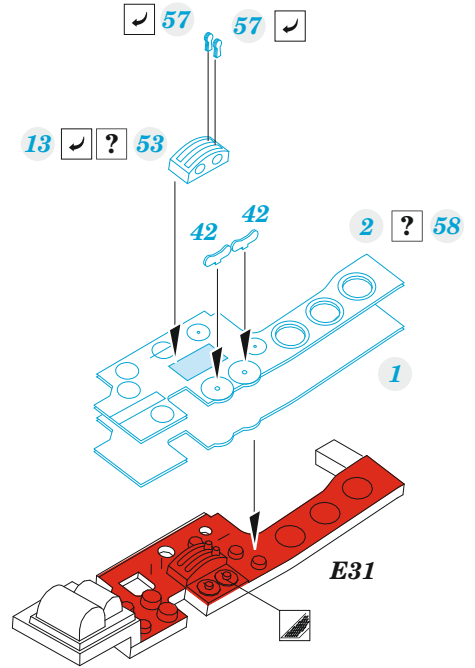

A6M2b

detail set for ACADEMY 1/48 kit • sada detailů pro stavebnici ACADEMY 1/48

- APPLY EXPRESS MASK AND PAINT BEFORE GLUING
POUŽIT EXPRESS MASK NABARVIT PŘED SLEPENÍM
 - SYMMETRICAL ASSEMBLY
SYMETRICKÁ MONTÁŽ
 - REMOVE
ODSTRANIT
 - GRIND
OBROUSIT
 - DRILL HOLE
VRTÁT OTVOR
 - COLORED ETCHED PARTS
LEPTANÉ BAREVNÉ DÍLY
 - ETCHED PARTS
LEPTANÉ NEBAREVNÉ DÍLY
 - ORIGINAL KIT PARTS
PŮVODNÍ DÍLY STAVEBNICE
- BEND
OHNOUT
 - OPTION
VOLBA
 - REPLACE
NAHRADIT
 - REVERSE SIDE
OTOČIT

ORIGINAL KIT PARTS PŮVODNÍ DÍLY STAVEBNICE	PHOTO-ETCHED PARTS LEPTANÉ DÍLY	PARTS TO BE REMOVED DÍLY K ODSTRANĚNÍ	FILL TMELIT
---	------------------------------------	--	----------------

OPTIONAL: photo-etched parts - 2, 3, 11, 12, 16, 17, 18, 19, 21, 24, 26, 27, 28, 33, 59
 for a/c produced by **MITSUBISHI**
7, 20, 36, 44, 45, 49, 50, 51, 52, 53, 54, 55, 56, 62
 for a/c produced by **NAKAJIMA**