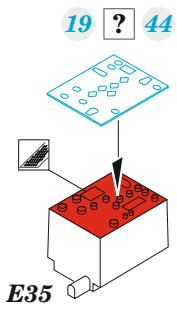

A6M2b

detail set for ACADEMY 1/48 kit • sada detailů pro stavebnici ACADEMY 1/48

- APPLY EXPRESS MASK AND PAINT BEFORE GLUING
POUŽIT EXPRESS MASK NABARVIT PŘED SLEPENÍM
 - SYMMETRICAL ASSEMBLY
SYMETRICKÁ MONTÁŽ
 - REMOVE
ODSTRANIT
 - GRIND
OBROUSIT
 - DRILL HOLE
VRTÁT OTVOR
 - COLORED ETCHED PARTS
LEPTANÉ BAREVNÉ DÍLY
 - ETCHED PARTS
LEPTANÉ NEBAREVNÉ DÍLY
 - ORIGINAL KIT PARTS
PŮVODNÍ DÍLY STAVEBNICE
- BEND
OHNOUT
 - OPTION
VOLBA
 - REPLACE
NAHRADIT
 - REVERSE SIDE
OTOČIT

ORIGINAL KIT PARTS PŮVODNÍ DÍLY STAVEBNICE	PHOTO-ETCHED PARTS LEPTANÉ DÍLY	PARTS TO BE REMOVED DÍLY K ODSTRANĚNÍ	FILL TMELIT
---	------------------------------------	--	----------------

OPTIONAL: photo-etched parts - 2, 3, 11, 12, 16, 17, 18, 19, 21, 24, 26, 27, 28, 33, 59
 for a/c produced by **MITSUBISHI**
7, 20, 36, 44, 45, 49, 50, 51, 52, 53, 54, 55, 56, 62
 for a/c produced by **NAKAJIMA**