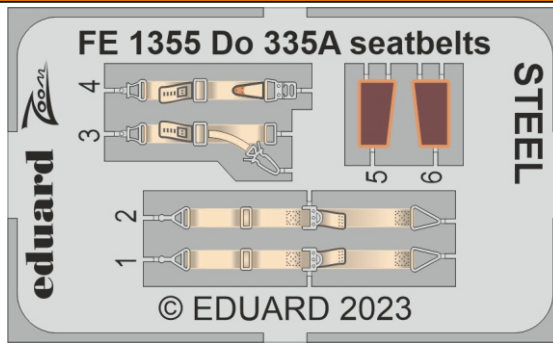

zoom Do 335A seatbelts STEEL

eduard

FE 1355**1/48**

detail set for TAMIYA 1/48 kit • sada detailů pro stavebnici TAMIYA 1/48

-  APPLY EXPRESS MASK AND PAINT BEFORE GLUING
POUŽIT EXPRESS MASK NABARVIT PŘED SLEPENÍM
 -  SYMMETRICAL ASSEMBLY
SYMETRICKÁ MONTÁŽ
 -  REMOVE
ODSTRANIT
 -  GRIND
OBROUSIT
 -  DRILL HOLE
VRTÁT OTVOR
 -  COLORED ETCHED PARTS
LEPTANÉ BAREVNÉ DÍLY
 -  ETCHED PARTS
LEPTANÉ NEBAREVNÉ DÍLY
 -  ORIGINAL KIT PARTS
PŮVODNÍ DÍLY STAVEBNICE
-  BEND
OHNOUT
 -  OPTION
VOLBA
 -  REPLACE
NAHRADIT
 -  REVERSE SIDE
OTOCIT

ORIGINAL KIT PARTS
PŮVODNÍ DÍLY STAVEBNICEPHOTO-ETCHED PARTS
LEPTANÉ DÍLYPARTS TO BE REMOVED
DÍLY K ODSTRANĚNÍFILL
TMELIT