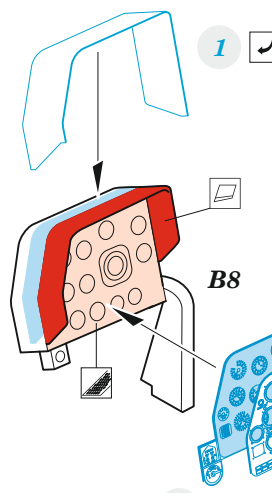

## 1/48

detail set for TRUMPETER 1/48 kit • sada detailů pro stavebnici TRUMPETER 1/48

- APPLY EXPRESS MASK AND PAINT BEFORE GLUING  
POUŽIT EXPRESS MASK NABARVIT PŘED SLEPENÍM
  - SYMMETRICAL ASSEMBLY  
SYMETRICKÁ MONTÁŽ
  - REMOVE  
ODSTRANIT
  - GRIND  
OBROUSIT
  - DRILL HOLE  
VRTÁT OTVOR
  - BEND  
OHNOUT
  - OPTION  
VOLBA
  - REPLACE  
NAHRADIT
  - REVERSE SIDE  
OTOČIT
- 1** COLORED ETCHED PARTS  
LEPTANÉ BAREVNÉ DÍLY
- 1** ETCHED PARTS  
LEPTANÉ NEBAREVNÉ DÍLY
- 1** ORIGINAL KIT PARTS  
PŮVODNÍ DÍLY STAVEBNICE

ORIGINAL KIT PARTS  
PŮVODNÍ DÍLY STAVEBNICE

PHOTO-ETCHED PARTS  
LEPTANÉ DÍLY

PARTS TO BE REMOVED  
DÍLY K ODSTRANĚNÍ

FILL  
TMELIT

**Related products: FE 1357 Mi-8MT seatbelts STEEL**

**Related products: 48 1111 Mi-8MT cargo floor**