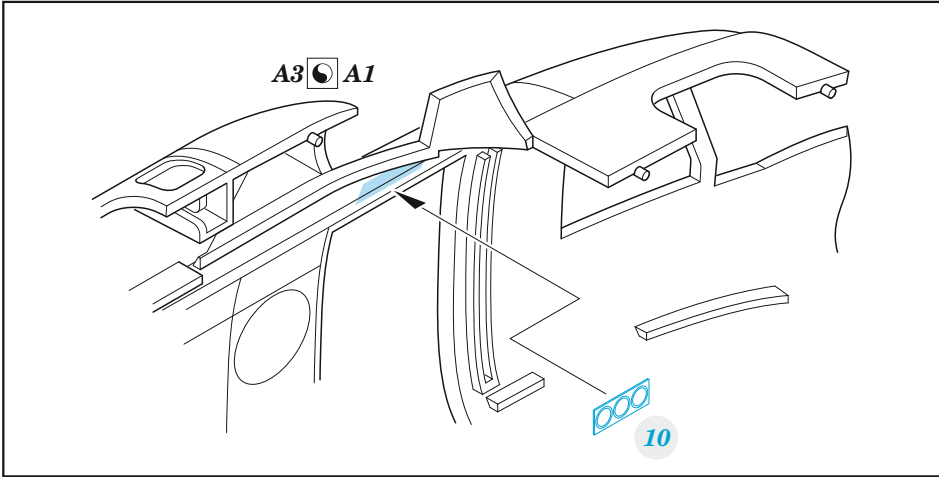

Related products: FE 1357 Mi-8MT seatbelts STEEL

Related products: 48 1111 Mi-8MT cargo floor

Related products: 48 1112 Mi-8MT cargo seats

Related products: 49 1357 Mi-8MT cargo seatbelts STEEL