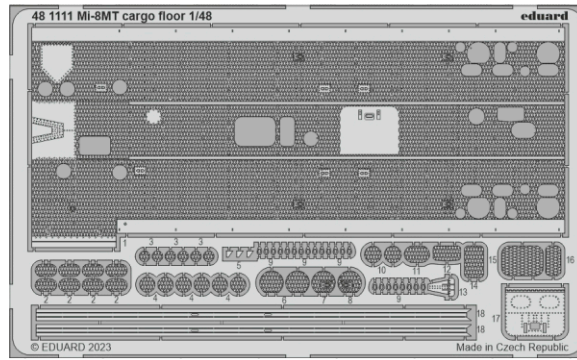

ORIGINAL KIT PARTS  
PŮVODNÍ DÍLY STAVEBNICE

PHOTO-ETCHED PARTS  
LEPTANÉ DÍLY

PARTS TO BE REMOVED  
DÍLY K ODSTRANĚNÍ

FILL  
TMELIT

**Related products: FE 1357 Mi-8MT seatbelts STEEL**

**Related products: 48 1111 Mi-8MT cargo floor**