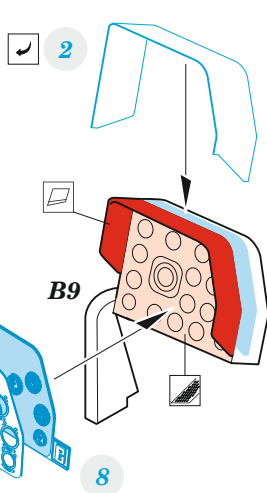

## 1/48

detail set for TRUMPETER 1/48 kit • sada detailů pro stavebnici TRUMPETER 1/48

- APPLY EXPRESS MASK AND PAINT BEFORE GLUING  
POUŽIT EXPRESS MASK NABARVIT PŘED SLEPENÍM
  - SYMMETRICAL ASSEMBLY  
SYMETRICKÁ MONTÁŽ
  - REMOVE  
ODSTRANIT
  - GRIND  
OBROUSIT
  - DRILL HOLE  
VRTÁT OTVOR
  - BEND  
OHNOUT
  - OPTION  
VOLBA
  - REPLACE  
NAHRADIT
  - REVERSE SIDE  
OTOČIT
- 1** COLORED ETCHED PARTS  
LEPTANÉ BAREVNÉ DÍLY
- 1** ETCHED PARTS  
LEPTANÉ NEBAREVNÉ DÍLY
- 1** ORIGINAL KIT PARTS  
PŮVODNÍ DÍLY STAVEBNICE

ORIGINAL KIT PARTS  
PŮVODNÍ DÍLY STAVEBNICE

PHOTO-ETCHED PARTS  
LEPTANÉ DÍLY

PARTS TO BE REMOVED  
DÍLY K ODSTRANĚNÍ

FILL  
TMELIT

**Related products: FE 1357 Mi-8MT seatbelts STEEL**

**Related products: 48 1111 Mi-8MT cargo floor**