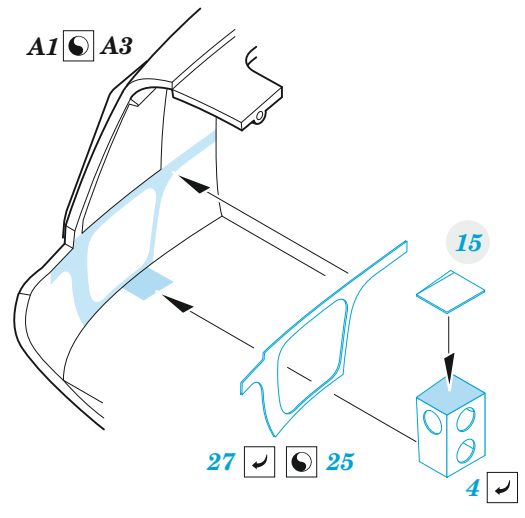

Mi-8MT

eduard

FE 1356

1/48

detail set for TRUMPETER 1/48 kit • sada detailů pro stavebnici TRUMPETER 1/48

1. APPLY EXPRESS MASK AND PAINT BEFORE GLUING
     POUŽIT EXPRESS MASK NABARVIT PŘED SLEPENÍM
   - SYMMETRICAL ASSEMBLY
     SYMETRICKÁ MONTÁŽ
   - REMOVE
     ODSTRANIT
   - GRIND
     OBROUSIT
   - DRILL HOLE
     VRTÁT OTVOR
   - BEND
     OHNOUT
   - OPTION
     VOLBA
   - REPLACE
     NAHRADIT
   - REVERSE SIDE
     OTOČIT
2. **1** COLORED ETCHED PARTS
   LEPTANÉ BAREVNÉ DÍLY
3. **1** ETCHED PARTS
   LEPTANÉ NEBAREVNÉ DÍLY
4. **1** ORIGINAL KIT PARTS
   PŮVODNÍ DÍLY STAVEBNICE

ORIGINAL KIT PARTS
PŮVODNÍ DÍLY STAVEBNICE

PHOTO-ETCHED PARTS
LEPTANÉ DÍLY

PARTS TO BE REMOVED
DÍLY K ODSTRANĚNÍ

FILL
TMELIT