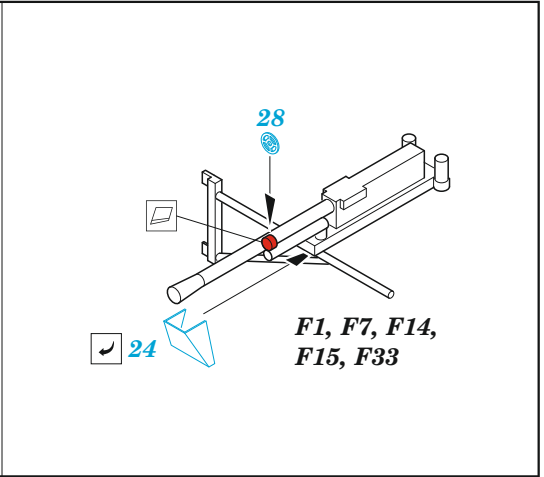

## 1/48

detail set for TRUMPETER 1/48 kit • sada detailů pro stavebnici TRUMPETER 1/48

- APPLY EXPRESS MASK AND PAINT BEFORE GLUING  
POUŽIT EXPRESS MASK NABARVIT PŘED SLEPENÍM
  - SYMMETRICAL ASSEMBLY  
SYMETRICKÁ MONTÁŽ
  - REMOVE  
ODSTRANIT
  - GRIND  
OBROUSIT
  - DRILL HOLE  
VRTÁT OTVOR
  - BEND  
OHNOUT
  - OPTION  
VOLBA
  - REPLACE  
NAHRADIT
  - REVERSE SIDE  
OTOČIT
- 1** COLORED ETCHED PARTS  
LEPTANÉ BAREVNÉ DÍLY
- 1** ETCHED PARTS  
LEPTANÉ NEBAREVNÉ DÍLY
- 1** ORIGINAL KIT PARTS  
PŮVODNÍ DÍLY STAVEBNICE

ORIGINAL KIT PARTS  
PŮVODNÍ DÍLY STAVEBNICE

PHOTO-ETCHED PARTS  
LEPTANÉ DÍLY

PARTS TO BE REMOVED  
DÍLY K ODSTRANĚNÍ

FILL  
TMELIT

**Related products: FE 1357 Mi-8MT seatbelts STEEL**

**Related products: 48 1111 Mi-8MT cargo floor**