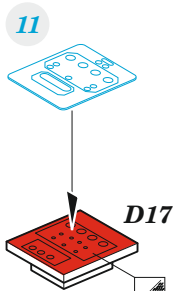

## 1/48

detail set for TRUMPETER 1/48 kit • sada detailů pro stavebnici TRUMPETER 1/48

- APPLY EXPRESS MASK AND PAINT BEFORE GLUING  
POUŽIT EXPRESS MASK NABARVIT PŘED SLEPENÍM
  - SYMMETRICAL ASSEMBLY  
SYMETRICKÁ MONTÁŽ
  - REMOVE  
ODSTRANIT
  - GRIND  
OBROUSIT
  - DRILL HOLE  
VRTÁT OTVOR
  - BEND  
OHNOUT
  - OPTION  
VOLBA
  - REPLACE  
NAHRADIT
  - REVERSE SIDE  
OTOČIT
- 1** COLORED ETCHED PARTS  
LEPTANÉ BAREVNÉ DÍLY
- 1** ETCHED PARTS  
LEPTANÉ NEBAREVNÉ DÍLY
- 1** ORIGINAL KIT PARTS  
PŮVODNÍ DÍLY STAVEBNICE

ORIGINAL KIT PARTS  
PŮVODNÍ DÍLY STAVEBNICE

PHOTO-ETCHED PARTS  
LEPTANÉ DÍLY

PARTS TO BE REMOVED  
DÍLY K ODSTRANĚNÍ

FILL  
TMELIT

**Related products: FE 1357 Mi-8MT seatbelts STEEL**

**Related products: 48 1111 Mi-8MT cargo floor**