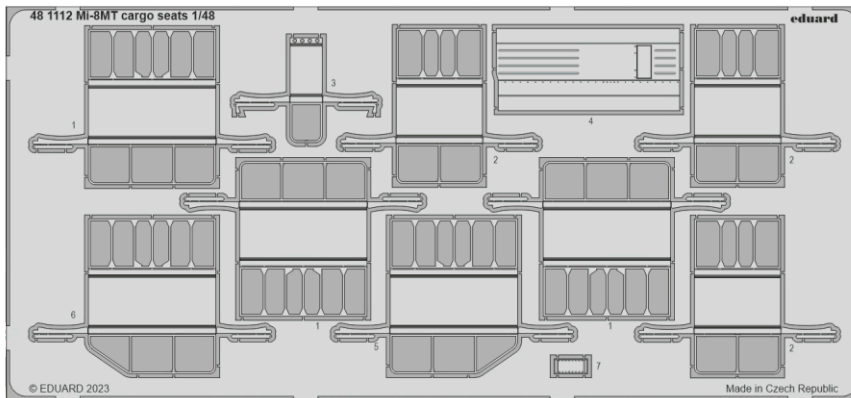

Related products: 48 1112 Mi-8MT cargo seats