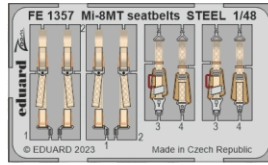

## 1/48

detail set for TRUMPETER 1/48 kit • sada detailů pro stavebnici TRUMPETER 1/48

- APPLY EXPRESS MASK AND PAINT BEFORE GLUING  
POUŽIT EXPRESS MASK NABARVIT PŘED SLEPENÍM
  - SYMMETRICAL ASSEMBLY  
SYMETRICKÁ MONTÁŽ
  - REMOVE  
ODSTRANIT
  - GRIND  
OBROUSIT
  - DRILL HOLE  
VRTÁT OTVOR
  - BEND  
OHNOUT
  - OPTION  
VOLBA
  - REPLACE  
NAHRADIT
  - REVERSE SIDE  
OTOČIT
- 1** COLORED ETCHED PARTS  
LEPTANÉ BAREVNÉ DÍLY
- 1** ETCHED PARTS  
LEPTANÉ NEBAREVNÉ DÍLY
- 1** ORIGINAL KIT PARTS  
PŮVODNÍ DÍLY STAVEBNICE

ORIGINAL KIT PARTS  
PŮVODNÍ DÍLY STAVEBNICE

PHOTO-ETCHED PARTS  
LEPTANÉ DÍLY

PARTS TO BE REMOVED  
DÍLY K ODSTRANĚNÍ

FILL  
TMELIT

**Related products: FE 1357 Mi-8MT seatbelts STEEL**

**Related products: 48 1111 Mi-8MT cargo floor**