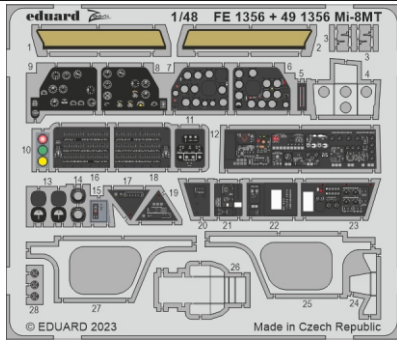

## 1/48

detail set for TRUMPETER 1/48 kit • sada detailů pro stavebnici TRUMPETER 1/48

- APPLY EXPRESS MASK AND PAINT BEFORE GLUING  
POUŽIT EXPRESS MASK NABARVIT PŘED SLEPENÍM
  - SYMMETRICAL ASSEMBLY  
SYMETRICKÁ MONTÁŽ
  - REMOVE  
ODSTRANIT
  - GRIND  
OBROUSIT
  - DRILL HOLE  
VRTÁT OTVOR
  - BEND  
OHNOUT
  - OPTION  
VOLBA
  - REPLACE  
NAHRADIT
  - REVERSE SIDE  
OTOČIT
- 1** COLORED ETCHED PARTS  
LEPTANÉ BAREVNÉ DÍLY
- 1** ETCHED PARTS  
LEPTANÉ NEBAREVNÉ DÍLY
- 1** ORIGINAL KIT PARTS  
PŮVODNÍ DÍLY STAVEBNICE