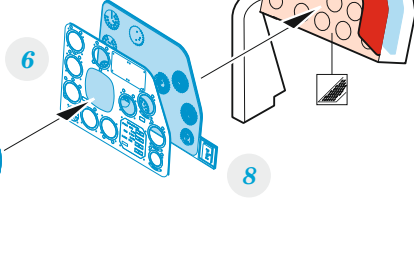

## 1/48

detail set for TRUMPETER 1/48 kit • sada detailů pro stavebnici TRUMPETER 1/48

- APPLY EXPRESS MASK AND PAINT BEFORE GLUING  
POUŽIT EXPRESS MASK NABARVIT PŘED SLEPENÍM
  - SYMMETRICAL ASSEMBLY  
SYMETRICKÁ MONTÁŽ
  - REMOVE  
ODSTRANIT
  - GRIND  
OBROUSIT
  - DRILL HOLE  
VRTÁT OTVOR
  - BEND  
OHNOUT
  - OPTION  
VOLBA
  - REPLACE  
NAHRADIT
  - REVERSE SIDE  
OTOČIT
- 1** COLORED ETCHED PARTS  
LEPTANÉ BAREVNÉ DÍLY
- 1** ETCHED PARTS  
LEPTANÉ NEBAREVNÉ DÍLY
- 1** ORIGINAL KIT PARTS  
PŮVODNÍ DÍLY STAVEBNICE

ORIGINAL KIT PARTS  
PŮVODNÍ DÍLY STAVEBNICE

PHOTO-ETCHED PARTS  
LEPTANÉ DÍLY

PARTS TO BE REMOVED  
DÍLY K ODSTRANĚNÍ

FILL  
TMELIT

**Related products: FE 1357 Mi-8MT seatbelts STEEL**

**Related products: 48 1111 Mi-8MT cargo floor**