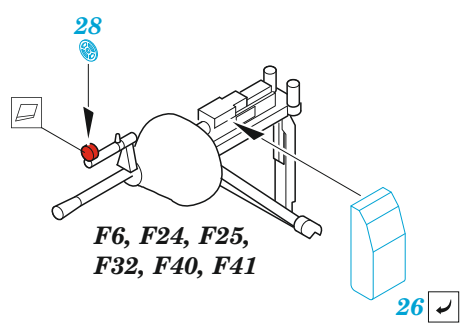

Mi-8MT

eduard

FE 1356

1/48

detail set for TRUMPETER 1/48 kit • sada detailů pro stavebnici TRUMPETER 1/48

1. APPLY EXPRESS MASK AND PAINT BEFORE GLUING
     POUŽIT EXPRESS MASK NABARVIT PŘED SLEPENÍM
   - SYMMETRICAL ASSEMBLY
     SYMETRICKÁ MONTÁŽ
   - REMOVE
     ODSTRANIT
   - GRIND
     OBROUSIT
   - DRILL HOLE
     VRTÁT OTVOR
   - BEND
     OHNOUT
   - OPTION
     VOLBA
   - REPLACE
     NAHRADIT
   - REVERSE SIDE
     OTOČIT
2. **1** COLORED ETCHED PARTS
   LEPTANÉ BAREVNÉ DÍLY
3. **1** ETCHED PARTS
   LEPTANÉ NEBAREVNÉ DÍLY
4. **1** ORIGINAL KIT PARTS
   PŮVODNÍ DÍLY STAVEBNICE

ORIGINAL KIT PARTS
PŮVODNÍ DÍLY STAVEBNICE

PHOTO-ETCHED PARTS
LEPTANÉ DÍLY

PARTS TO BE REMOVED
DÍLY K ODSTRANĚNÍ

FILL
TMELIT