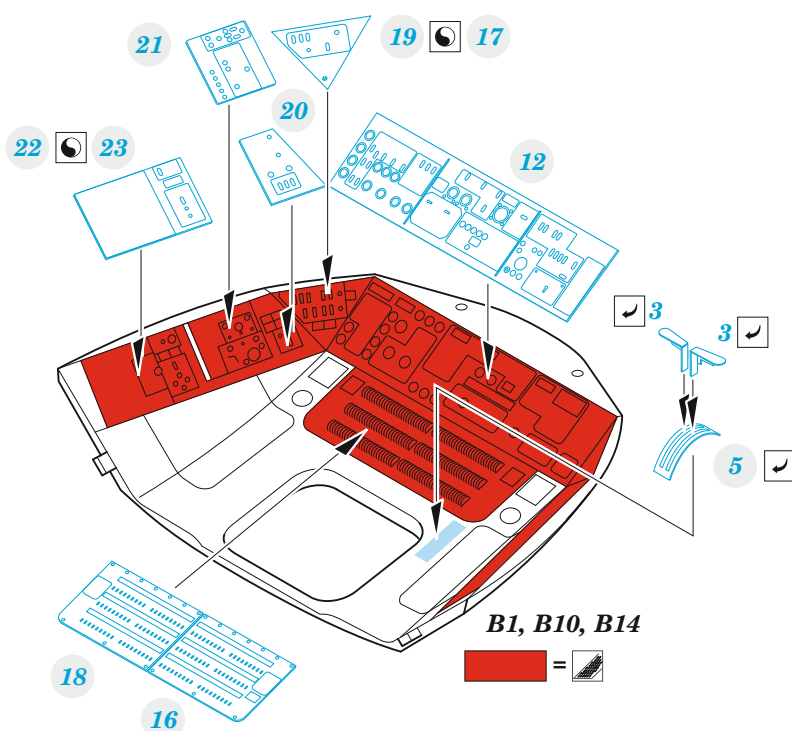

## 1/48

detail set for TRUMPETER 1/48 kit • sada detailů pro stavebnici TRUMPETER 1/48

- APPLY EXPRESS MASK AND PAINT BEFORE GLUING  
POUŽIT EXPRESS MASK NABARVIT PŘED SLEPENÍM
  - SYMMETRICAL ASSEMBLY  
SYMETRICKÁ MONTÁŽ
  - REMOVE  
ODSTRANIT
  - GRIND  
OBROUSIT
  - DRILL HOLE  
VRTÁT OTVOR
  - BEND  
OHNOUT
  - OPTION  
VOLBA
  - REPLACE  
NAHRADIT
  - REVERSE SIDE  
OTOČIT
- 1** COLORED ETCHED PARTS  
LEPTANÉ BAREVNÉ DÍLY
- 1** ETCHED PARTS  
LEPTANÉ NEBAREVNÉ DÍLY
- 1** ORIGINAL KIT PARTS  
PŮVODNÍ DÍLY STAVEBNICE

ORIGINAL KIT PARTS  
PŮVODNÍ DÍLY STAVEBNICE

PHOTO-ETCHED PARTS  
LEPTANÉ DÍLY

PARTS TO BE REMOVED  
DÍLY K ODSTRANĚNÍ

FILL  
TMELIT

**Related products: FE 1357 Mi-8MT seatbelts STEEL**

**Related products: 48 1111 Mi-8MT cargo floor**