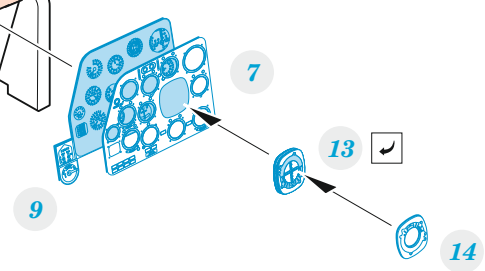

## 1/48

detail set for TRUMPETER 1/48 kit • sada detailů pro stavebnici TRUMPETER 1/48

- APPLY EXPRESS MASK AND PAINT BEFORE GLUING  
POUŽIT EXPRESS MASK NABARVIT PŘED SLEPENÍM
  - SYMMETRICAL ASSEMBLY  
SYMETRICKÁ MONTÁŽ
  - REMOVE  
ODSTRANIT
  - GRIND  
OBROUSIT
  - DRILL HOLE  
VRTÁT OTVOR
  - BEND  
OHNOUT
  - OPTION  
VOLBA
  - REPLACE  
NAHRADIT
  - REVERSE SIDE  
OTOČIT
- 1** COLORED ETCHED PARTS  
LEPTANÉ BAREVNÉ DÍLY
- 1** ETCHED PARTS  
LEPTANÉ NEBAREVNÉ DÍLY
- 1** ORIGINAL KIT PARTS  
PŮVODNÍ DÍLY STAVEBNICE

ORIGINAL KIT PARTS  
PŮVODNÍ DÍLY STAVEBNICE

PHOTO-ETCHED PARTS  
LEPTANÉ DÍLY

PARTS TO BE REMOVED  
DÍLY K ODSTRANĚNÍ

FILL  
TMELIT

**Related products: FE 1357 Mi-8MT seatbelts STEEL**

**Related products: 48 1111 Mi-8MT cargo floor**