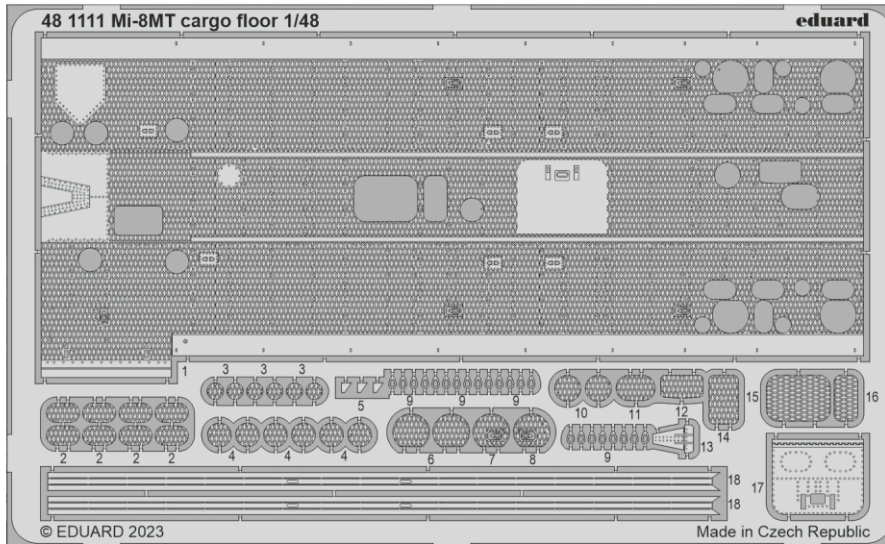

ORIGINAL KIT PARTS
PŮVODNÍ DÍLY STAVEBNICE

PHOTO-ETCHED PARTS
LEPTANÉ DÍLY

PARTS TO BE REMOVED
DÍLY K ODSTRANĚNÍ

FILL
TMELIT

2 sets

Related products: 49 1356 Mi-8MT 1/48

Related products: 48 1111 Mi-8MT cargo floor 1/48