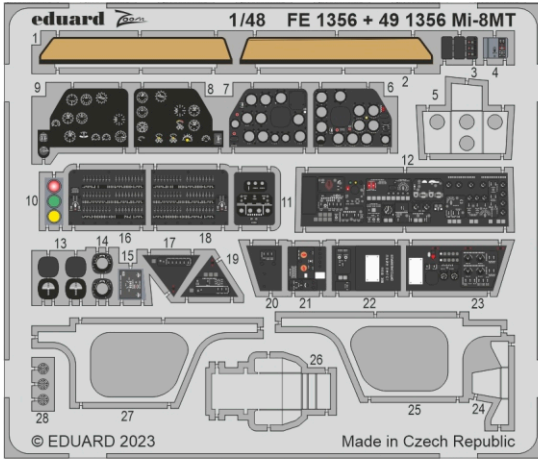

zoom **Mi-8MT seatbelts STEEL**

eduard

FE 1357

1/48

detail set for TRUMPETER 1/48 kit • sada detailů pro stavebnici TRUMPETER 1/48

- APPLY EXPRESS MASK AND PAINT BEFORE GLUING
POUŽIT EXPRESS MASK NABARVIT PŘED SLEPENÍM
 - SYMMETRICAL ASSEMBLY
SYMETRICKÁ MONTÁŽ
 - REMOVE
ODSTRANIT
 - GRIND
OBROUSIT
 - DRILL HOLE
VRTÁT OTVOR
 - COLORED ETCHED PARTS
LEPTANÉ BAREVNÉ DÍLY
 - ETCHED PARTS
LEPTANÉ NEBAREVNÉ DÍLY
 - ORIGINAL KIT PARTS
PŮVODNÍ DÍLY STAVEBNICE
- BEND
OHNOUT
 - OPTION
VOLBA
 - REPLACE
NAHRADIT
 - REVERSE SIDE
OTOČIT

ORIGINAL KIT PARTS
PŮVODNÍ DÍLY STAVEBNICE

PHOTO-ETCHED PARTS
LEPTANÉ DÍLY

PARTS TO BE REMOVED
DÍLY K ODSTRANĚNÍ

FILL
TMELIT

2 sets

Related products: 49 1356 Mi-8MT 1/48

Related products: 48 1111 Mi-8MT cargo floor 1/48