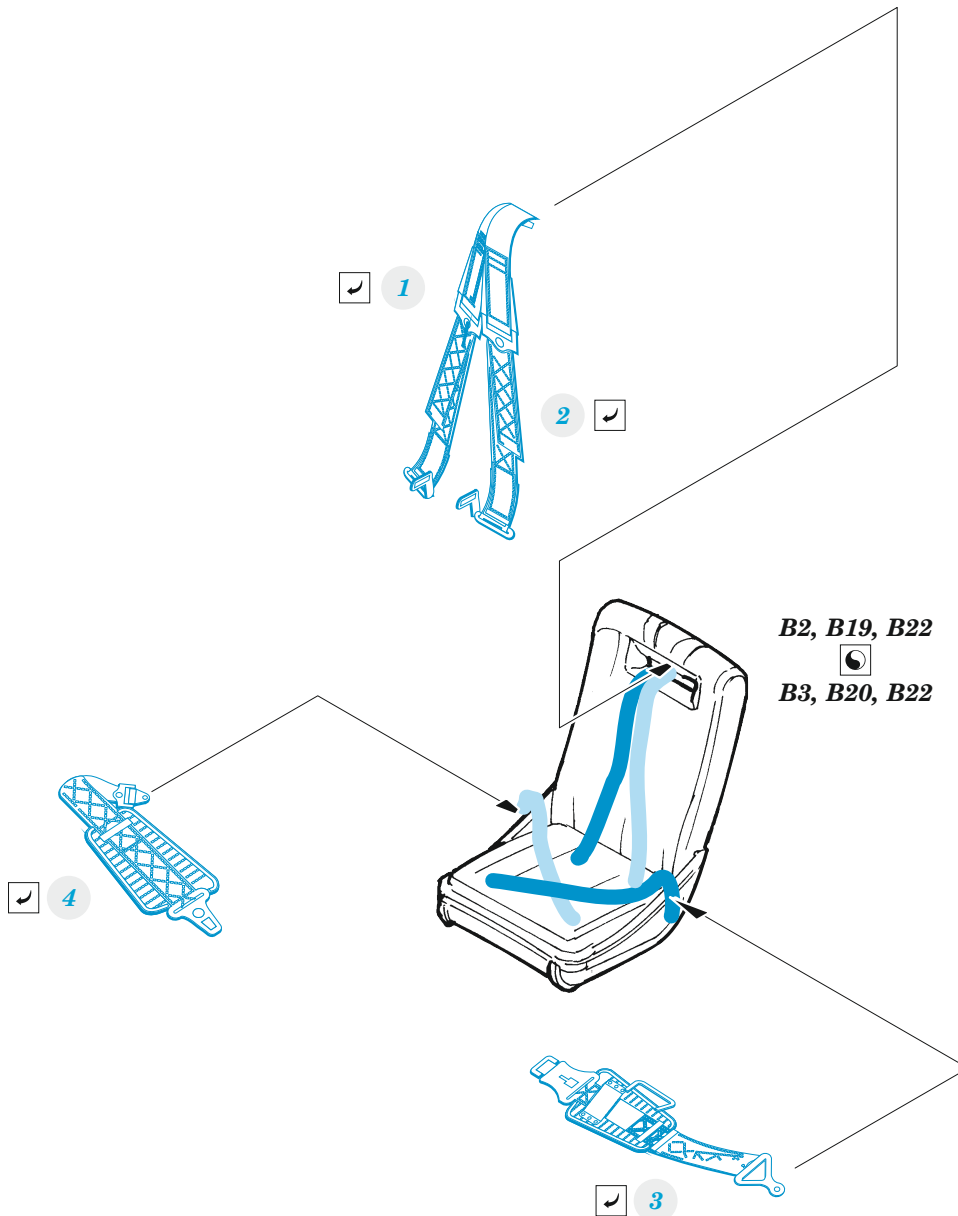

zoom **Mi-8MT seatbelts STEEL**

eduard

FE 1357

1/48

detail set for TRUMPETER 1/48 kit • sada detailů pro stavebnici TRUMPETER 1/48

- APPLY EXPRESS MASK AND PAINT BEFORE GLUING
POUŽIT EXPRESS MASK NABARVIT PŘED SLEPENÍM
 - SYMMETRICAL ASSEMBLY
SYMETRICKÁ MONTÁŽ
 - REMOVE
ODSTRANIT
 - GRIND
OBROUSIT
 - DRILL HOLE
VRTÁT OTVOR
 - COLORED ETCHED PARTS
LEPTANÉ BAREVNÉ DÍLY
 - ETCHED PARTS
LEPTANÉ NEBAREVNÉ DÍLY
 - ORIGINAL KIT PARTS
PŮVODNÍ DÍLY STAVEBNICE
- BEND
OHNOUT
 - OPTION
VOLBA
 - REPLACE
NAHRADIT
 - REVERSE SIDE
OTOČIT

ORIGINAL KIT PARTS
PŮVODNÍ DÍLY STAVEBNICE

PHOTO-ETCHED PARTS
LEPTANÉ DÍLY

PARTS TO BE REMOVED
DÍLY K ODSTRANĚNÍ

FILL
TMELIT

2 sets

Related products: 49 1356 Mi-8MT 1/48

Related products: 48 1111 Mi-8MT cargo floor 1/48

Related products: 48 1112 Mi-8MT cargo seats 1/48