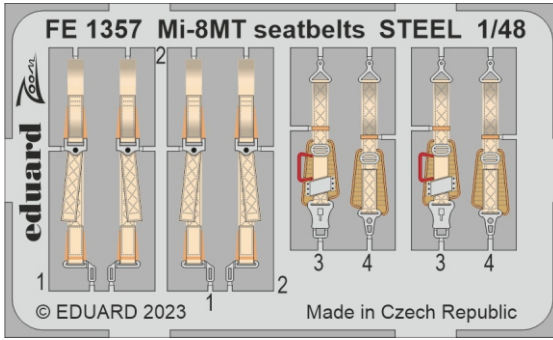

zoom **Mi-8MT seatbelts STEEL**

eduard

FE 1357

1/48

detail set for TRUMPETER 1/48 kit • sada detailů pro stavebnici TRUMPETER 1/48

- APPLY EXPRESS MASK AND PAINT BEFORE GLUING
POUŽIT EXPRESS MASK NABARVIT PŘED SLEPENÍM
 - SYMMETRICAL ASSEMBLY
SYMETRICKÁ MONTÁŽ
 - REMOVE
ODSTRANIT
 - GRIND
OBROUSIT
 - DRILL HOLE
VRTÁT OTVOR
 - COLORED ETCHED PARTS
LEPTANÉ BAREVNÉ DÍLY
 - ETCHED PARTS
LEPTANÉ NEBAREVNÉ DÍLY
 - ORIGINAL KIT PARTS
PŮVODNÍ DÍLY STAVEBNICE
- BEND
OHNOUT
 - OPTION
VOLBA
 - REPLACE
NAHRADIT
 - REVERSE SIDE
OTOČIT

ORIGINAL KIT PARTS
PŮVODNÍ DÍLY STAVEBNICE

PHOTO-ETCHED PARTS
LEPTANÉ DÍLY

PARTS TO BE REMOVED
DÍLY K ODSTRANĚNÍ

FILL
TMELIT

2 sets

Related products: 49 1356 Mi-8MT 1/48

Related products: 48 1111 Mi-8MT cargo floor 1/48