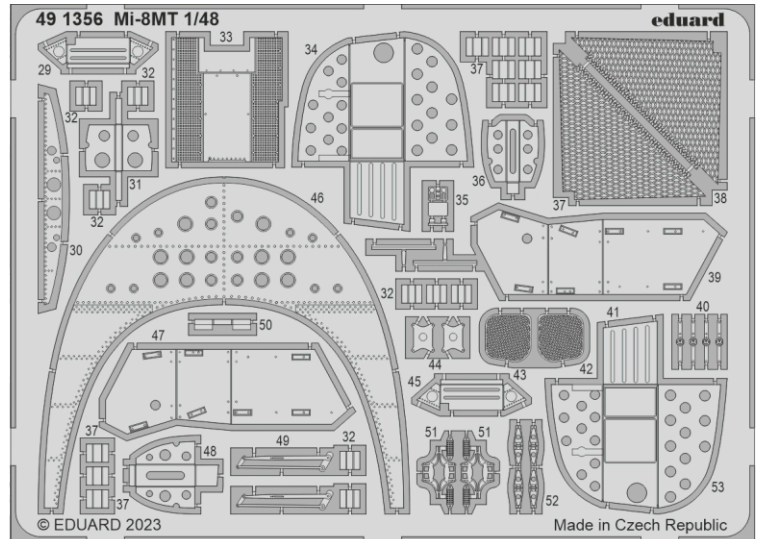

zoom **Mi-8MT seatbelts STEEL**

eduard

FE 1357

1/48

detail set for TRUMPETER 1/48 kit • sada detailů pro stavebnici TRUMPETER 1/48

- APPLY EXPRESS MASK AND PAINT BEFORE GLUING
POUŽIT EXPRESS MASK NABARVIT PŘED SLEPENÍM
 - SYMMETRICAL ASSEMBLY
SYMETRICKÁ MONTÁŽ
 - REMOVE
ODSTRANIT
 - GRIND
OBROUSIT
 - DRILL HOLE
VRTÁT OTVOR
 - COLORED ETCHED PARTS
LEPTANÉ BAREVNÉ DÍLY
 - ETCHED PARTS
LEPTANÉ NEBAREVNÉ DÍLY
 - ORIGINAL KIT PARTS
PŮVODNÍ DÍLY STAVEBNICE
- BEND
OHNOUT
 - OPTION
VOLBA
 - REPLACE
NAHRADIT
 - REVERSE SIDE
OTOČIT

ORIGINAL KIT PARTS
PŮVODNÍ DÍLY STAVEBNICE

PHOTO-ETCHED PARTS
LEPTANÉ DÍLY

PARTS TO BE REMOVED
DÍLY K ODSTRANĚNÍ

FILL
TMELIT

2 sets

Related products: 49 1356 Mi-8MT 1/48

Related products: 48 1111 Mi-8MT cargo floor 1/48

Related products: 48 1112 Mi-8MT cargo seats 1/48