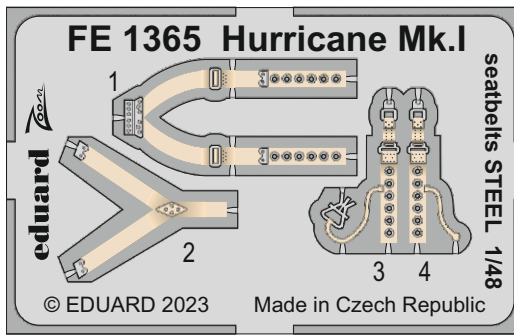

**ZOOM****1/48****Hurricane Mk.I seatbelts STEEL**

detail set for HOBBY BOSS 1/48 kit • sada detailů pro stavebnici HOBBY BOSS 1/48

eduard

**FE 1365**

- APPLY EXPRESS MASK AND PAINT BEFORE GLUING  
POUŽIT EXPRESS MASK NABARVIT PŘED SLEPENÍM
  - SYMMETRICAL ASSEMBLY  
SYMETRICKÁ MONTÁŽ
  - REMOVE  
ODSTRANIT
  - GRIND  
OBROUSIT
  - DRILL HOLE  
VRTÁT OTVOR
  - COLORED ETCHED PARTS  
LEPTANÉ BAREVNÉ DÍLY
  - ETCHED PARTS  
LEPTANÉ NEBAREVNÉ DÍLY
  - ORIGINAL KIT PARTS  
PŮVODNÍ DÍLY STAVEBNICE
- BEND  
OHNOUT
  - OPTION  
VOLBA
  - REPLACE  
NAHRADIT
  - REVERSE SIDE  
OTOČIT