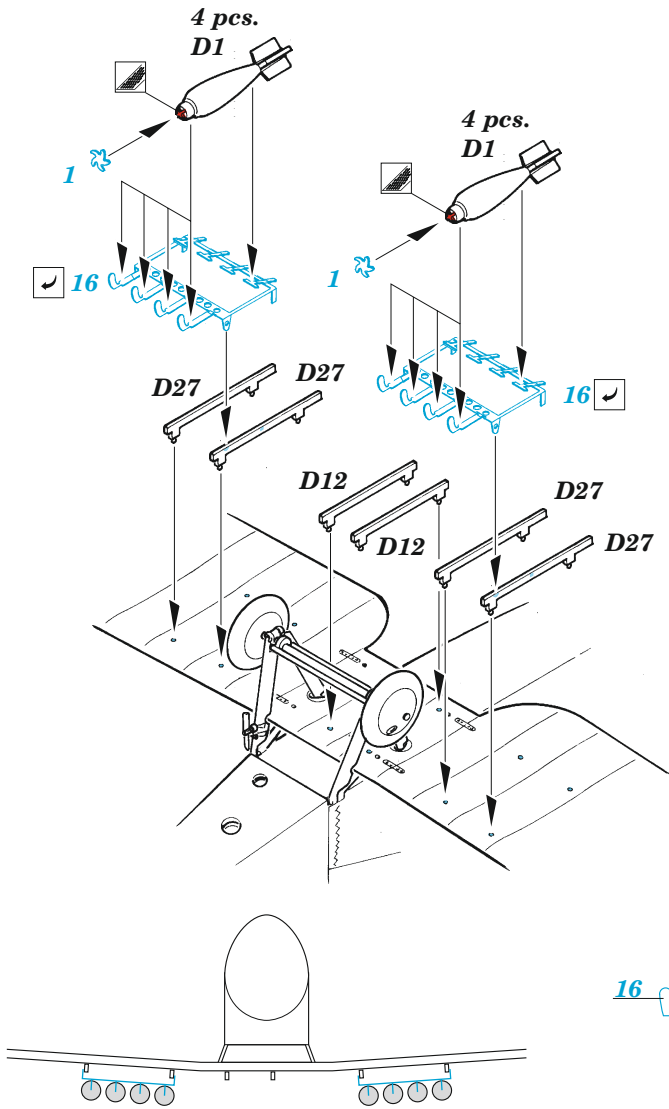

ZOOM Bristol F.2B Fighter Weekend

eduard

FE 1381

1/48

detail set for EDUARD 1/48 kit • sada detailů pro stavebnici EDUARD 1/48

- APPLY EXPRESS MASK AND PAINT BEFORE GLUING
POUŽIT EXPRESS MASK NABARVIT PŘED SLEPENÍM
- SYMMETRICAL ASSEMBLY
SYMETRICKÁ MONTÁŽ
- REMOVE
ODSTRANIT
- GRIND
OBROUSIT
- DRILL HOLE
VRTÁT OTVOR
- BEND
OHNOUT
- OPTION
VOLBA
- REPLACE
NAHRADIT
- REVERSE SIDE
OTOČIT
- COLORED ETCHED PARTS
LEPTANÉ BAREVNÉ DÍLY
- ETCHED PARTS
LEPTANÉ NEBAREVNÉ DÍLY
- ORIGINAL KIT PARTS
PŮVODNÍ DÍLY STAVEBNICE

ORIGINAL KIT PARTS PŮVODNÍ DÍLY STAVEBNICE PHOTO-ETCHED PARTS LEPTANÉ DÍLY PARTS TO BE REMOVED DÍLY K ODSTRANĚNÍ FILL TMELIT

A

B1

8 pcs.

C4

?

?

A1

Bottom

A1

Bottom

A2

2 sets