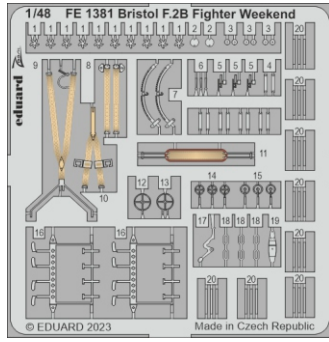

ZOOM Bristol F.2B Fighter Weekend

eduard

FE 1381

1/48

detail set for EDUARD 1/48 kit • sada detailů pro stavebnici EDUARD 1/48

- APPLY EXPRESS MASK AND PAINT BEFORE GLUING
POUŽIT EXPRESS MASK NABARVIT PŘED SLEPENÍM
- SYMMETRICAL ASSEMBLY
SYMETRICKÁ MONTÁŽ
- REMOVE
ODSTRANIT
- GRIND
OBROUSIT
- DRILL HOLE
VRTÁT OTVOR
- BEND
OHNOUT
- OPTION
VOLBA
- REPLACE
NAHRADIT
- REVERSE SIDE
OTOČIT
- COLORED ETCHED PARTS
LEPTANÉ BAREVNÉ DÍLY
- ETCHED PARTS
LEPTANÉ NEBAREVNÉ DÍLY
- ORIGINAL KIT PARTS
PŮVODNÍ DÍLY STAVEBNICE

ORIGINAL KIT PARTS PŮVODNÍ DÍLY STAVEBNICE PHOTO-ETCHED PARTS LEPTANÉ DÍLY PARTS TO BE REMOVED DÍLY K ODSTRANĚNÍ FILL TMELIT

A

B1

8 pcs.

C4

?

?

A1

Bottom

A1

Bottom

A2

2 sets