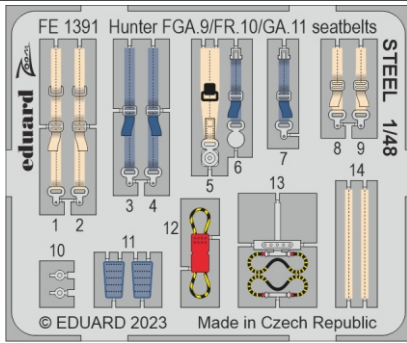

**ZOOM** Hunter FGA.9/FR.10/GA.11 seatbelts **STEEL**

eduard

**FE 1391**

**1/48**

detail set for AIRFIX 1/48 kit • sada detailů pro stavebnici AIRFIX 1/48

- APPLY EXPRESS MASK AND PAINT BEFORE GLUING  
POUŽIT EXPRESS MASK NABARVIT PŘED SLEPENÍM
  - SYMMETRICAL ASSEMBLY  
SYMETRICKÁ MONTÁŽ
  - REMOVE  
ODSTRANIT
  - GRIND  
OBROUSIT
  - DRILL HOLE  
VRTÁT OTVOR
  - BEND  
OHNOUT
  - OPTION  
VOLBA
  - REPLACE  
NAHRADIT
  - REVERSE SIDE  
OTOČIT
- 1** COLORED ETCHED PARTS  
LEPTANÉ BAREVNÉ DÍLY
- 1** ETCHED PARTS  
LEPTANÉ NEBAREVNÉ DÍLY
- 1** ORIGINAL KIT PARTS  
PŮVODNÍ DÍLY STAVEBNICE

ORIGINAL KIT PARTS  
PŮVODNÍ DÍLY STAVEBNICE

PHOTO-ETCHED PARTS  
LEPTANÉ DÍLY

PARTS TO BE REMOVED  
DÍLY K ODSTRANĚNÍ

FILL  
TMELIT