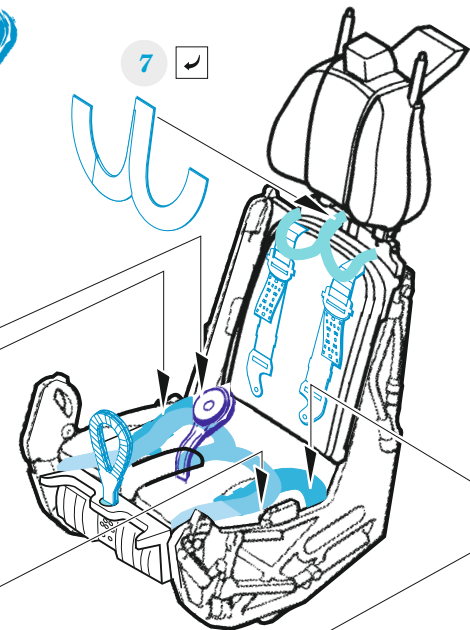

F-35B seatbelts STEEL

eduard

FE 1421

detail set for 1/48 TAMIYA kit • sada detailů pro stavebnici 1/48 TAMIYA

- APPLY EXPRESS MASK AND PAINT BEFORE GLUING
POUŽIT EXPRESS MASK NABARVIT PŘED SLEPENÍM
 - SYMMETRICAL ASSEMBLY
SYMETRICKÁ MONTÁŽ
 - REMOVE
ODSTRANIT
 - GRIND
OBROUSIT
 - DRILL HOLE
VRTÁT OTVOR
 - BEND
OHNOUT
 - OPTION
VOLBA
 - REPLACE
NAHRADIT
 - REVERSE SIDE
OTOČIT
- 1** COLORED ETCHED PARTS
LEPTANÉ BAREVNÉ DÍLY
- 1** ETCHED PARTS
LEPTANÉ NEBAREVNÉ DÍLY
- 1** ORIGINAL KIT PARTS
PŮVODNÍ DÍLY STAVEBNICE

ORIGINAL KIT PARTS PŮVODNÍ DÍLY STAVEBNICE PHOTO-ETCHED PARTS LEPTANÉ DÍLY PARTS TO BE REMOVED DÍLY K ODSTRANĚNÍ FILL TMELIT

Related products: 49 1420 F-35B 1/48