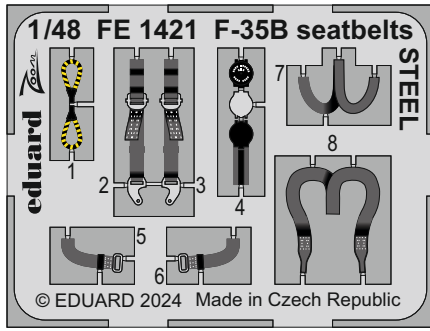

F-35B seatbelts STEEL

eduard

FE 1421

detail set for 1/48 TAMIYA kit • sada detailů pro stavebnici 1/48 TAMIYA

- APPLY EXPRESS MASK AND PAINT BEFORE GLUING
POUŽIT EXPRESS MASK NABARVIT PŘED SLEPENÍM
 - SYMMETRICAL ASSEMBLY
SYMETRICKÁ MONTÁŽ
 - REMOVE
ODSTRANIT
 - GRIND
OBROUSIT
 - DRILL HOLE
VRTÁT OTVOR
 - BEND
OHNOUT
 - OPTION
VOLBA
 - REPLACE
NAHRADIT
 - REVERSE SIDE
OTOČIT
- 1** COLORED ETCHED PARTS
LEPTANÉ BAREVNÉ DÍLY
- 1** ETCHED PARTS
LEPTANÉ NEBAREVNÉ DÍLY
- 1** ORIGINAL KIT PARTS
PŮVODNÍ DÍLY STAVEBNICE

ORIGINAL KIT PARTS PŮVODNÍ DÍLY STAVEBNICE PHOTO-ETCHED PARTS LEPTANÉ DÍLY PARTS TO BE REMOVED DÍLY K ODSTRANĚNÍ FILL TMELIT

Related products: 49 1420 F-35B 1/48