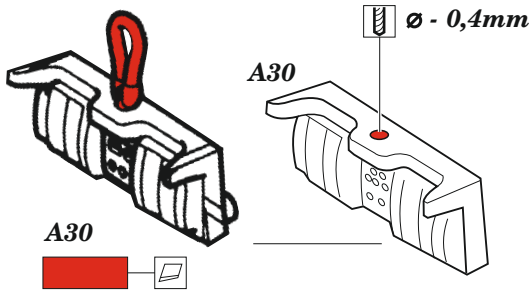

F-35B seatbelts STEEL

eduard

FE 1421

detail set for 1/48 TAMIYA kit • sada detailů pro stavebnici 1/48 TAMIYA

- APPLY EXPRESS MASK AND PAINT BEFORE GLUING
POUŽIT EXPRESS MASK NABARVIT PŘED SLEPENÍM
 - SYMMETRICAL ASSEMBLY
SYMETRICKÁ MONTÁŽ
 - REMOVE
ODSTRANIT
 - GRIND
OBROUSIT
 - DRILL HOLE
VRTÁT OTVOR
 - BEND
OHNOUT
 - OPTION
VOLBA
 - REPLACE
NAHRADIT
 - REVERSE SIDE
OTOČIT
- 1** COLORED ETCHED PARTS
LEPTANÉ BAREVNÉ DÍLY
- 1** ETCHED PARTS
LEPTANÉ NEBAREVNÉ DÍLY
- 1** ORIGINAL KIT PARTS
PŮVODNÍ DÍLY STAVEBNICE

ORIGINAL KIT PARTS PŮVODNÍ DÍLY STAVEBNICE PHOTO-ETCHED PARTS LEPTANÉ DÍLY PARTS TO BE REMOVED DÍLY K ODSTRANĚNÍ FILL TMELIT

Related products: 49 1420 F-35B 1/48