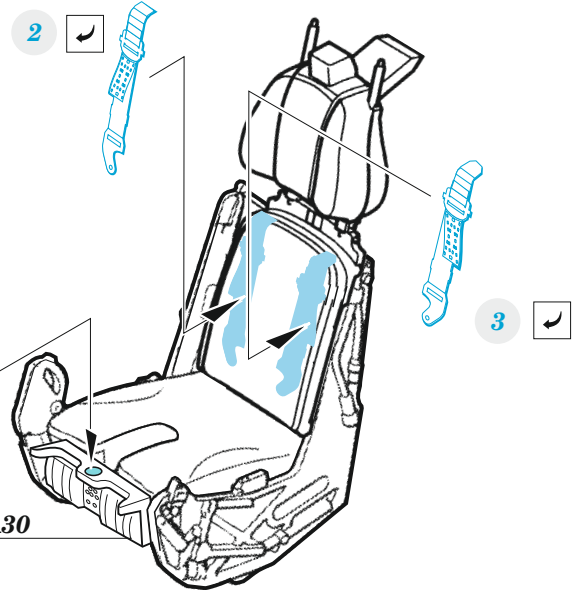

F-35B seatbelts STEEL

eduard

FE 1421

detail set for 1/48 TAMIYA kit • sada detailů pro stavebnici 1/48 TAMIYA

- APPLY EXPRESS MASK AND PAINT BEFORE GLUING
POUŽIT EXPRESS MASK NABARVIT PŘED SLEPENÍM
 - SYMMETRICAL ASSEMBLY
SYMETRICKÁ MONTÁŽ
 - REMOVE
ODSTRANIT
 - GRIND
OBROUSIT
 - DRILL HOLE
VRTÁT OTVOR
 - BEND
OHNOUT
 - OPTION
VOLBA
 - REPLACE
NAHRADIT
 - REVERSE SIDE
OTOČIT
- 1** COLORED ETCHED PARTS
LEPTANÉ BAREVNÉ DÍLY
- 1** ETCHED PARTS
LEPTANÉ NEBAREVNÉ DÍLY
- 1** ORIGINAL KIT PARTS
PŮVODNÍ DÍLY STAVEBNICE

ORIGINAL KIT PARTS PŮVODNÍ DÍLY STAVEBNICE PHOTO-ETCHED PARTS LEPTANÉ DÍLY PARTS TO BE REMOVED DÍLY K ODSTRANĚNÍ FILL TMELIT

Related products: 49 1420 F-35B 1/48