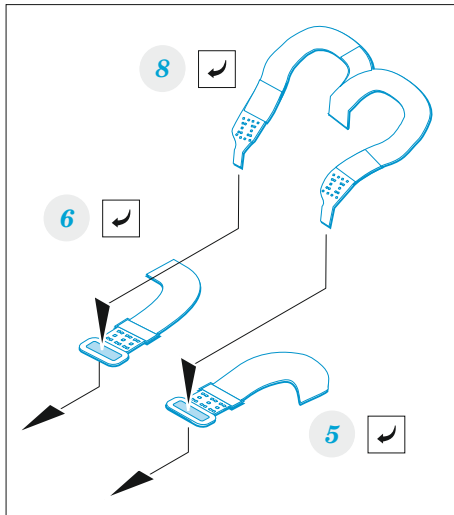

F-35B seatbelts STEEL

eduard

FE 1421

detail set for 1/48 TAMIYA kit • sada detailů pro stavebnici 1/48 TAMIYA

- APPLY EXPRESS MASK AND PAINT BEFORE GLUING
POUŽIT EXPRESS MASK NABARVIT PŘED SLEPENÍM
 - SYMMETRICAL ASSEMBLY
SYMETRICKÁ MONTÁŽ
 - REMOVE
ODSTRANIT
 - GRIND
OBROUSIT
 - DRILL HOLE
VRTÁT OTVOR
 - BEND
OHNOUT
 - OPTION
VOLBA
 - REPLACE
NAHRADIT
 - REVERSE SIDE
OTOČIT
- 1** COLORED ETCHED PARTS
LEPTANÉ BAREVNÉ DÍLY
- 1** ETCHED PARTS
LEPTANÉ NEBAREVNÉ DÍLY
- 1** ORIGINAL KIT PARTS
PŮVODNÍ DÍLY STAVEBNICE

ORIGINAL KIT PARTS PŮVODNÍ DÍLY STAVEBNICE PHOTO-ETCHED PARTS LEPTANÉ DÍLY PARTS TO BE REMOVED DÍLY K ODSTRANĚNÍ FILL TMELIT

Related products: 49 1420 F-35B 1/48