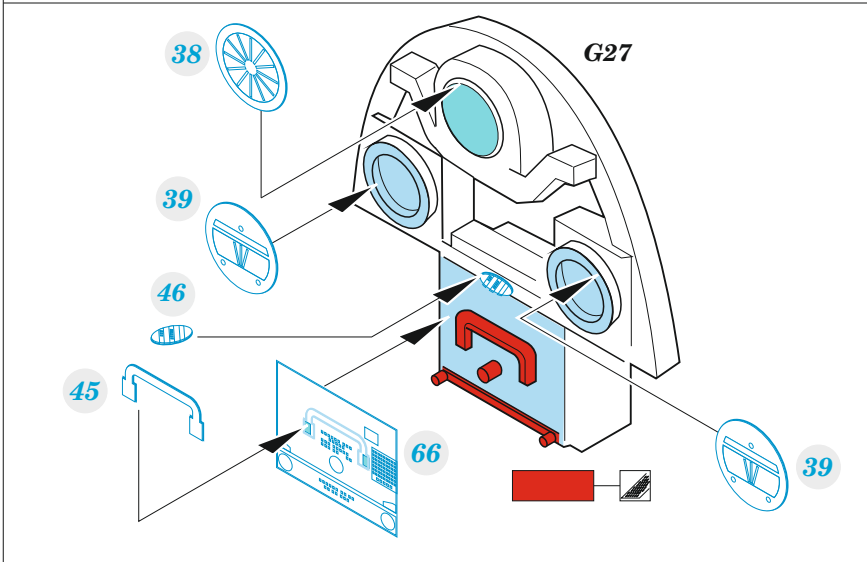

Gannet AS.1

detail set for 1/48 AIRFIX kit • sada detailů pro stavebnici 1/48 AIRFIX

- APPLY EXPRESS MASK AND PAINT BEFORE GLUING
POUŽIT EXPRESS MASK NABARVIT PŘED SLEPENÍM
- SYMMETRICAL ASSEMBLY
SYMETRICKÁ MONTÁŽ
- REMOVE
ODSTRANIT
- GRIND
OBROUSIT
- DRILL HOLE
VRTAT OTVOR
- COLORED ETCHED PARTS
LEPTANÉ BAREVNÉ DÍLY
- ETCHED PARTS
LEPTANÉ NEBAREVNÉ DÍLY
- ORIGINAL KIT PARTS
PŮVODNÍ DÍLY STAVEBNICE
- BEND
OHNOUT
- OPTION
VOLBA
- REPLACE
NAHRADIT
- REVERSE SIDE
OTOČIT

ORIGINAL KIT PARTS PŮVODNÍ DÍLY STAVEBNICE PHOTO-ETCHED PARTS LEPTANÉ DÍLY PARTS TO BE REMOVED DÍLY K ODSTRANĚNÍ FILL TMELIT

LATE version

EARLY version

Related products: FE 1426 Gannet AS.1 / AS.4 seatbelts STEEL 1/48