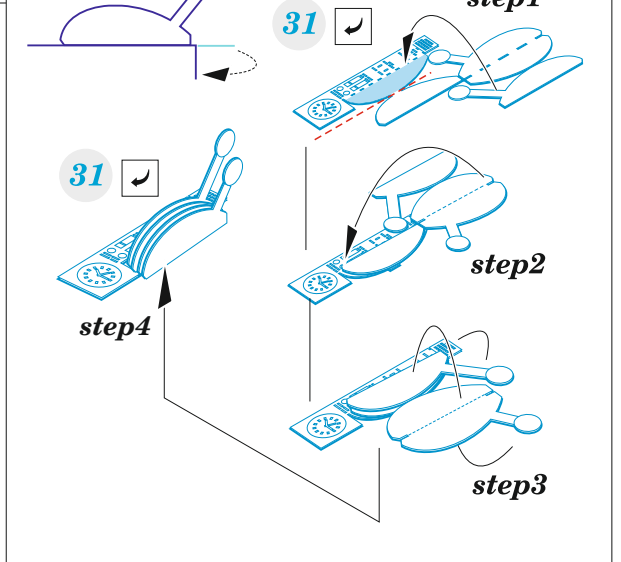

Gannet AS.1

detail set for 1/48 AIRFIX kit • sada detailů pro stavebnici 1/48 AIRFIX

- APPLY EXPRESS MASK AND PAINT BEFORE GLUING
POUŽIT EXPRESS MASK NABARVIT PŘED SLEPENÍM
- SYMMETRICAL ASSEMBLY
SYMETRICKÁ MONTÁŽ
- REMOVE
ODSTRANIT
- GRIND
OBROUSIT
- DRILL HOLE
VRTAT OTVOR
- COLORED ETCHED PARTS
LEPTANÉ BAREVNÉ DÍLY
- ETCHED PARTS
LEPTANÉ NEBAREVNÉ DÍLY
- ORIGINAL KIT PARTS
PŮVODNÍ DÍLY STAVEBNICE
- BEND
OHNOUT
- OPTION
VOLBA
- REPLACE
NAHRADIT
- REVERSE SIDE
OTOČIT

ORIGINAL KIT PARTS PŮVODNÍ DÍLY STAVEBNICE PHOTO-ETCHED PARTS LEPTANÉ DÍLY PARTS TO BE REMOVED DÍLY K ODSTRANĚNÍ FILL TMELIT

LATE version

EARLY version

Related products: FE 1426 Gannet AS.1 / AS.4 seatbelts STEEL 1/48