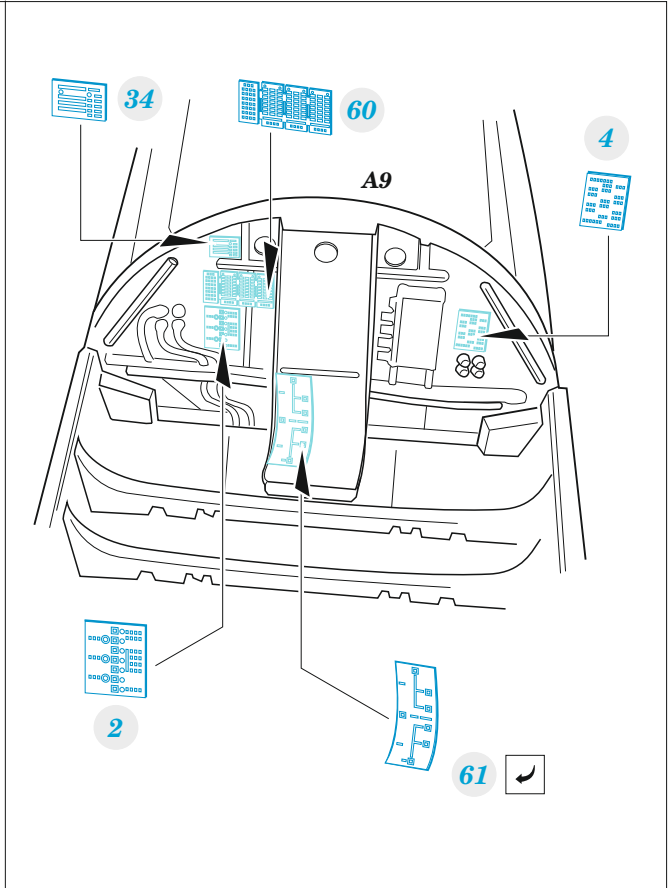

Gannet AS.1

detail set for 1/48 AIRFIX kit • sada detailů pro stavebnici 1/48 AIRFIX

- APPLY EXPRESS MASK AND PAINT BEFORE GLUING
POUŽIT EXPRESS MASK NABARVIT PŘED SLEPENÍM
- SYMMETRICAL ASSEMBLY
SYMETRICKÁ MONTÁŽ
- REMOVE
ODSTRANIT
- GRIND
OBROUSIT
- DRILL HOLE
VRTAT OTVOR
- COLORED ETCHED PARTS
LEPTANÉ BAREVNÉ DÍLY
- ETCHED PARTS
LEPTANÉ NEBAREVNÉ DÍLY
- ORIGINAL KIT PARTS
PŮVODNÍ DÍLY STAVEBNICE
- BEND
OHNOUT
- OPTION
VOLBA
- REPLACE
NAHRADIT
- REVERSE SIDE
OTOČIT

ORIGINAL KIT PARTS PŮVODNÍ DÍLY STAVEBNICE PHOTO-ETCHED PARTS LEPTANÉ DÍLY PARTS TO BE REMOVED DÍLY K ODSTRANĚNÍ FILL TMELIT

LATE version

EARLY version

Related products: FE 1426 Gannet AS.1 / AS.4 seatbelts STEEL 1/48