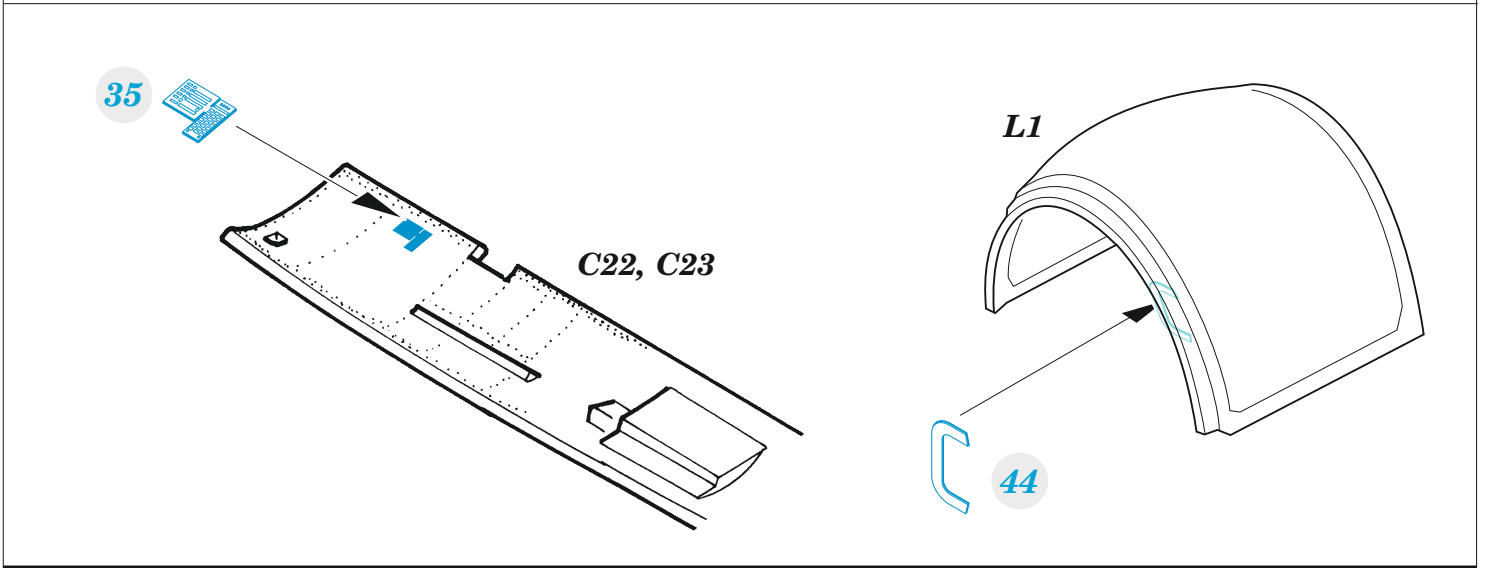

ORIGINAL KIT PARTS PŮVODNÍ DÍLY STAVEBNICE PHOTO-ETCHED PARTS LEPTANÉ DÍLY PARTS TO BE REMOVED DÍLY K ODSTRANĚNÍ FILL TMELIT

LATE version

EARLY version

Related products: FE 1426 Gannet AS.1 / AS.4 seatbelts STEEL 1/48