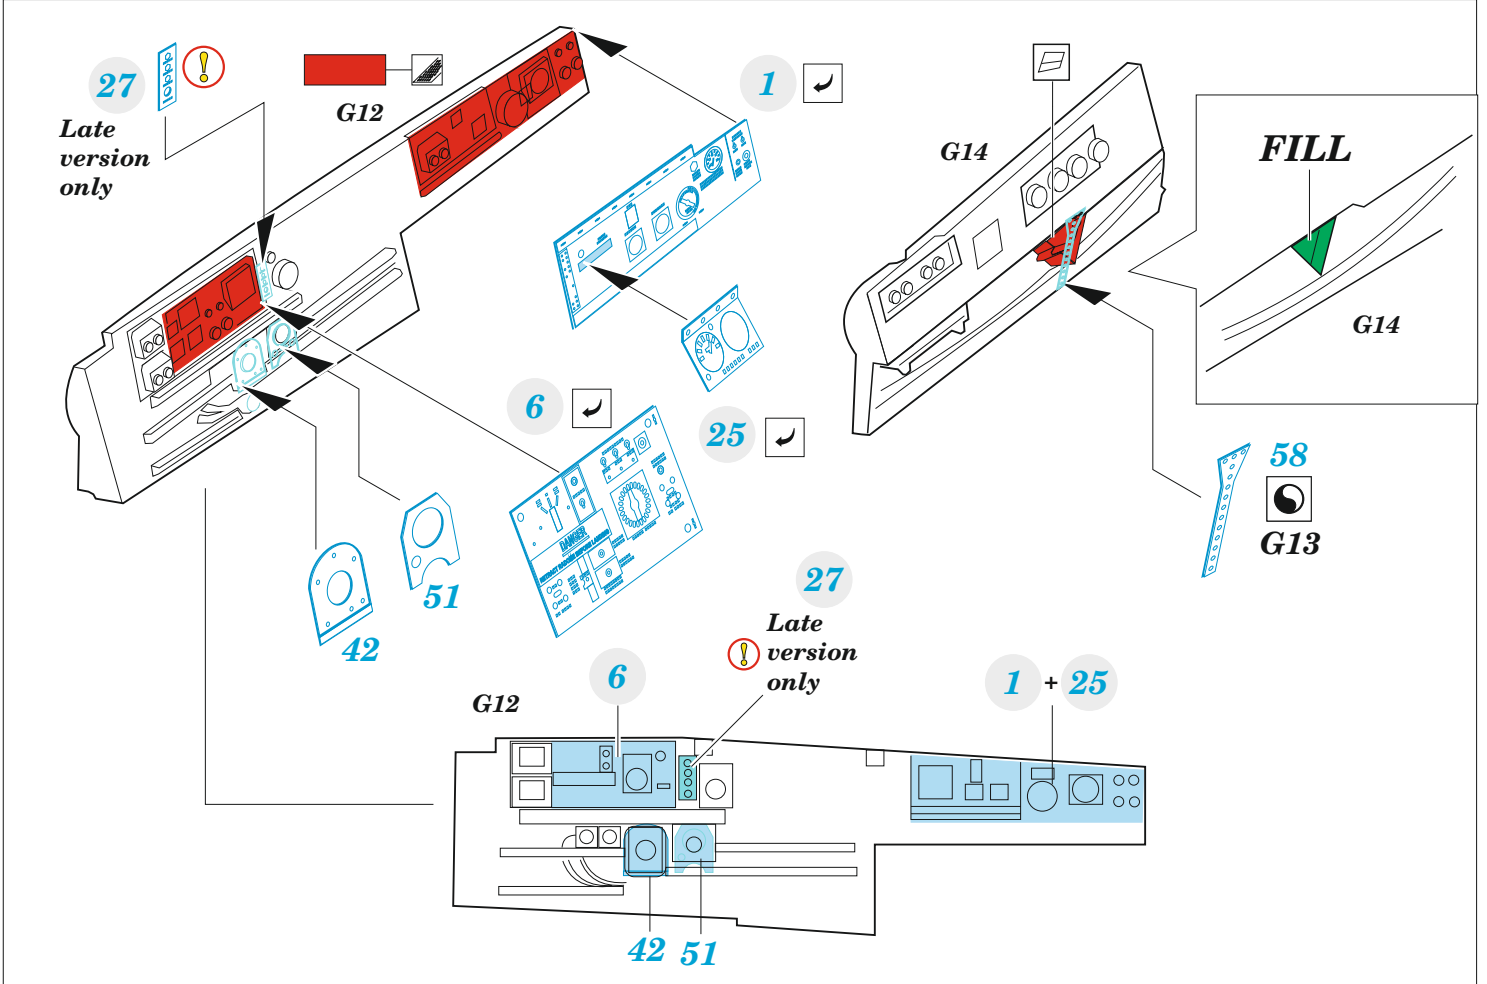

Gannet AS.1

detail set for 1/48 AIRFIX kit • sada detailů pro stavebnici 1/48 AIRFIX

- APPLY EXPRESS MASK AND PAINT BEFORE GLUING
POUŽIT EXPRESS MASK NABARVIT PŘED SLEPENÍM
- SYMMETRICAL ASSEMBLY
SYMETRICKÁ MONTÁŽ
- REMOVE
ODSTRANIT
- GRIND
OBROUSIT
- DRILL HOLE
VRTAT OTVOR
- COLORED ETCHED PARTS
LEPTANÉ BAREVNÉ DÍLY
- ETCHED PARTS
LEPTANÉ NEBAREVNÉ DÍLY
- ORIGINAL KIT PARTS
PŮVODNÍ DÍLY STAVEBNICE
- BEND
OHNOUT
- OPTION
VOLBA
- REPLACE
NAHRADIT
- REVERSE SIDE
OTOČIT

ORIGINAL KIT PARTS PŮVODNÍ DÍLY STAVEBNICE PHOTO-ETCHED PARTS LEPTANÉ DÍLY PARTS TO BE REMOVED DÍLY K ODSTRANĚNÍ FILL TMELIT

LATE version

EARLY version

Related products: FE 1426 Gannet AS.1 / AS.4 seatbelts STEEL 1/48