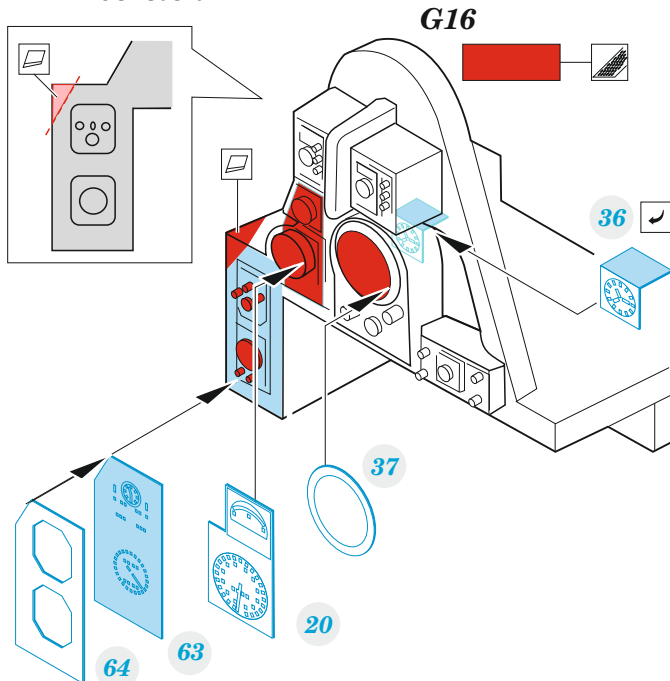

Gannet AS.1

detail set for 1/48 AIRFIX kit • sada detailů pro stavebnici 1/48 AIRFIX

- APPLY EXPRESS MASK AND PAINT BEFORE GLUING
POUŽIT EXPRESS MASK NABARVIT PŘED SLEPENÍM
- SYMMETRICAL ASSEMBLY
SYMETRICKÁ MONTÁŽ
- REMOVE
ODSTRANIT
- GRIND
OBROUSIT
- DRILL HOLE
VRTAT OTVOR
- COLORED ETCHED PARTS
LEPTANÉ BAREVNÉ DÍLY
- ETCHED PARTS
LEPTANÉ NEBAREVNÉ DÍLY
- ORIGINAL KIT PARTS
PŮVODNÍ DÍLY STAVEBNICE
- BEND
OHNOUT
- OPTION
VOLBA
- REPLACE
NAHRADIT
- REVERSE SIDE
OTOČIT

ORIGINAL KIT PARTS PŮVODNÍ DÍLY STAVEBNICE PHOTO-ETCHED PARTS LEPTANÉ DÍLY PARTS TO BE REMOVED DÍLY K ODSTRANĚNÍ FILL TMELIT

LATE version

EARLY version

Related products: FE 1426 Gannet AS.1 / AS.4 seatbelts STEEL 1/48