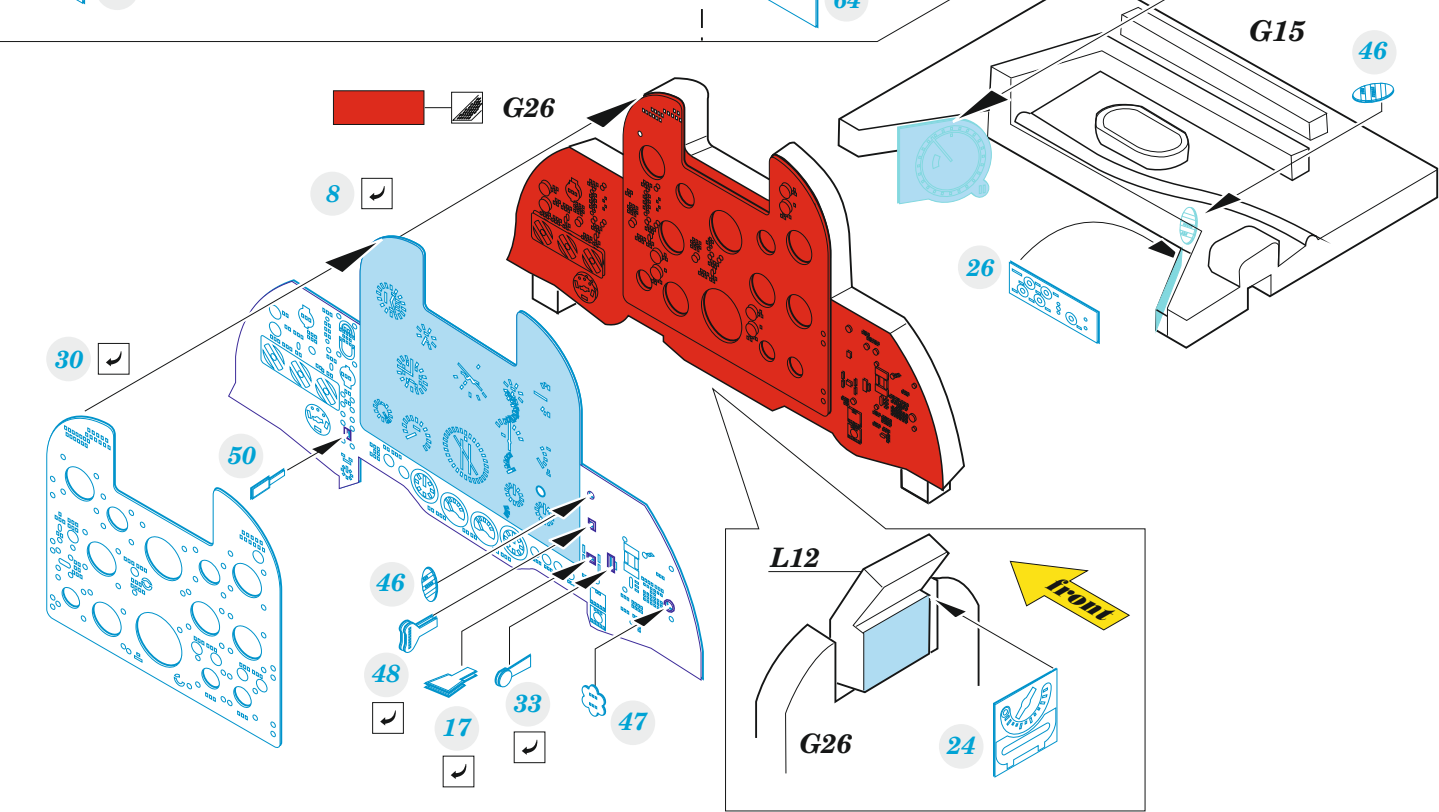

Gannet AS.1

detail set for 1/48 AIRFIX kit • sada detailů pro stavebnici 1/48 AIRFIX

- APPLY EXPRESS MASK AND PAINT BEFORE GLUING
POUŽIT EXPRESS MASK NABARVIT PŘED SLEPENÍM
- SYMMETRICAL ASSEMBLY
SYMETRICKÁ MONTÁŽ
- REMOVE
ODSTRANIT
- GRIND
OBROUSIT
- DRILL HOLE
VRTAT OTVOR
- COLORED ETCHED PARTS
LEPTANÉ BAREVNÉ DÍLY
- ETCHED PARTS
LEPTANÉ NEBAREVNÉ DÍLY
- ORIGINAL KIT PARTS
PŮVODNÍ DÍLY STAVEBNICE
- BEND
OHNOUT
- OPTION
VOLBA
- REPLACE
NAHRADIT
- REVERSE SIDE
OTOČIT

ORIGINAL KIT PARTS PŮVODNÍ DÍLY STAVEBNICE PHOTO-ETCHED PARTS LEPTANÉ DÍLY PARTS TO BE REMOVED DÍLY K ODSTRANĚNÍ FILL TMELIT

LATE version

EARLY version

Related products: FE 1426 Gannet AS.1 / AS.4 seatbelts STEEL 1/48