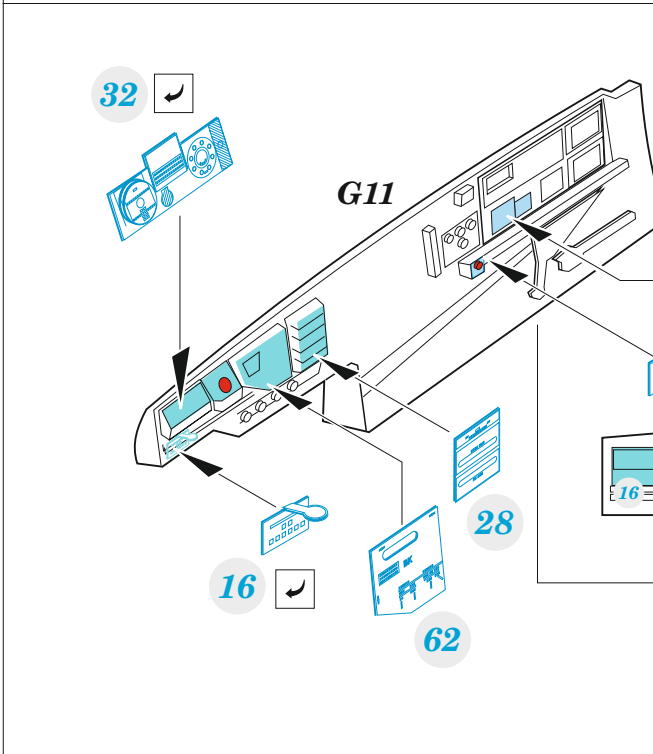

Gannet AS.1

detail set for 1/48 AIRFIX kit • sada detailů pro stavebnici 1/48 AIRFIX

- APPLY EXPRESS MASK AND PAINT BEFORE GLUING
POUŽIT EXPRESS MASK NABARVIT PŘED SLEPENÍM
- SYMMETRICAL ASSEMBLY
SYMETRICKÁ MONTÁŽ
- REMOVE
ODSTRANIT
- GRIND
OBROUSIT
- DRILL HOLE
VRTAT OTVOR
- COLORED ETCHED PARTS
LEPTANÉ BAREVNÉ DÍLY
- ETCHED PARTS
LEPTANÉ NEBAREVNÉ DÍLY
- ORIGINAL KIT PARTS
PŮVODNÍ DÍLY STAVEBNICE
- BEND
OHNOUT
- OPTION
VOLBA
- REPLACE
NAHRADIT
- REVERSE SIDE
OTOČIT

ORIGINAL KIT PARTS PŮVODNÍ DÍLY STAVEBNICE PHOTO-ETCHED PARTS LEPTANÉ DÍLY PARTS TO BE REMOVED DÍLY K ODSTRANĚNÍ FILL TMELIT

LATE version

EARLY version

Related products: FE 1426 Gannet AS.1 / AS.4 seatbelts STEEL 1/48