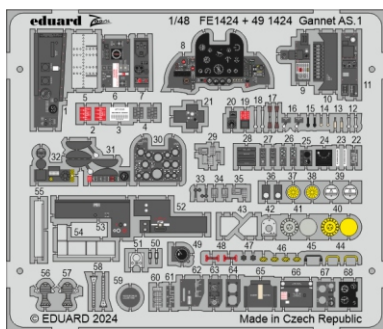

Gannet AS.1

detail set for 1/48 AIRFIX kit • sada detailů pro stavebnici 1/48 AIRFIX

- APPLY EXPRESS MASK AND PAINT BEFORE GLUING
POUŽIT EXPRESS MASK NABARVIT PŘED SLEPENÍM
- SYMMETRICAL ASSEMBLY
SYMETRICKÁ MONTÁŽ
- REMOVE
ODSTRANIT
- GRIND
OBROUSIT
- DRILL HOLE
VRTAT OTVOR
- COLORED ETCHED PARTS
LEPTANÉ BAREVNÉ DÍLY
- ETCHED PARTS
LEPTANÉ NEBAREVNÉ DÍLY
- ORIGINAL KIT PARTS
PŮVODNÍ DÍLY STAVEBNICE
- BEND
OHNOUT
- OPTION
VOLBA
- REPLACE
NAHRADIT
- REVERSE SIDE
OTOČIT

ORIGINAL KIT PARTS PŮVODNÍ DÍLY STAVEBNICE PHOTO-ETCHED PARTS LEPTANÉ DÍLY PARTS TO BE REMOVED DÍLY K ODSTRANĚNÍ FILL TMELIT

LATE version

EARLY version

Related products: FE 1426 Gannet AS.1 / AS.4 seatbelts STEEL 1/48