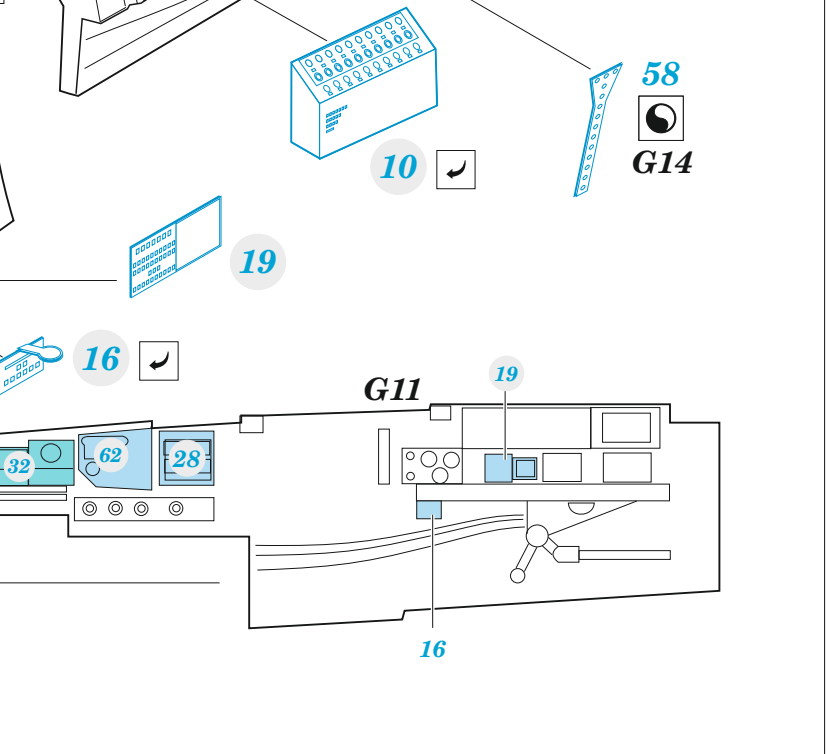

Gannet AS.1

detail set for 1/48 AIRFIX kit • sada detailů pro stavebnici 1/48 AIRFIX

- APPLY EXPRESS MASK AND PAINT BEFORE GLUING
POUŽIT EXPRESS MASK NABARVIT PŘED SLEPENÍM
- SYMMETRICAL ASSEMBLY
SYMETRICKÁ MONTÁŽ
- REMOVE
ODSTRANIT
- GRIND
OBROUSIT
- DRILL HOLE
VRTAT OTVOR
- COLORED ETCHED PARTS
LEPTANÉ BAREVNÉ DÍLY
- ETCHED PARTS
LEPTANÉ NEBAREVNÉ DÍLY
- ORIGINAL KIT PARTS
PŮVODNÍ DÍLY STAVEBNICE
- BEND
OHNOUT
- OPTION
VOLBA
- REPLACE
NAHRADIT
- REVERSE SIDE
OTOČIT

ORIGINAL KIT PARTS PŮVODNÍ DÍLY STAVEBNICE PHOTO-ETCHED PARTS LEPTANÉ DÍLY PARTS TO BE REMOVED DÍLY K ODSTRANĚNÍ FILL TMELIT

LATE version

EARLY version

Related products: FE 1426 Gannet AS.1 / AS.4 seatbelts STEEL 1/48