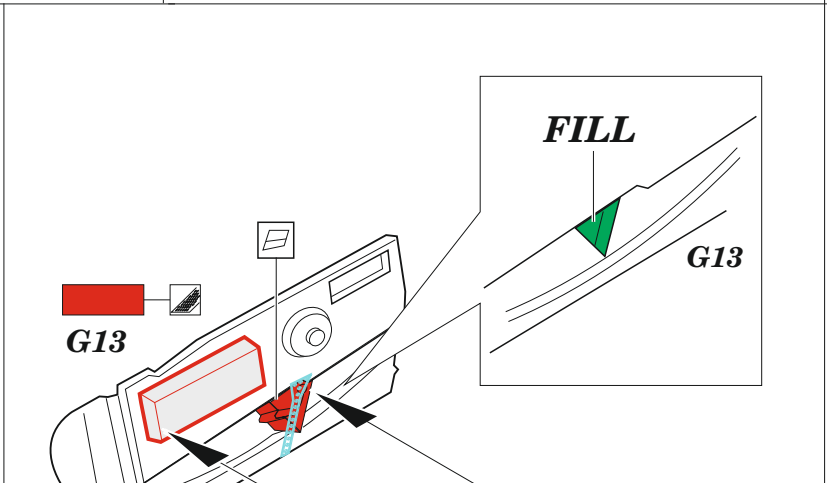

Gannet AS.1

detail set for 1/48 AIRFIX kit • sada detailů pro stavebnici 1/48 AIRFIX

- APPLY EXPRESS MASK AND PAINT BEFORE GLUING
POUŽIT EXPRESS MASK NABARVIT PŘED SLEPENÍM
- SYMMETRICAL ASSEMBLY
SYMETRICKÁ MONTÁŽ
- REMOVE
ODSTRANIT
- GRIND
OBROUSIT
- DRILL HOLE
VRTAT OTVOR
- COLORED ETCHED PARTS
LEPTANÉ BAREVNÉ DÍLY
- ETCHED PARTS
LEPTANÉ NEBAREVNÉ DÍLY
- ORIGINAL KIT PARTS
PŮVODNÍ DÍLY STAVEBNICE
- BEND
OHNOUT
- OPTION
VOLBA
- REPLACE
NAHRADIT
- REVERSE SIDE
OTOČIT

ORIGINAL KIT PARTS PŮVODNÍ DÍLY STAVEBNICE PHOTO-ETCHED PARTS LEPTANÉ DÍLY PARTS TO BE REMOVED DÍLY K ODSTRANĚNÍ FILL TMELIT

LATE version

EARLY version

Related products: FE 1426 Gannet AS.1 / AS.4 seatbelts STEEL 1/48