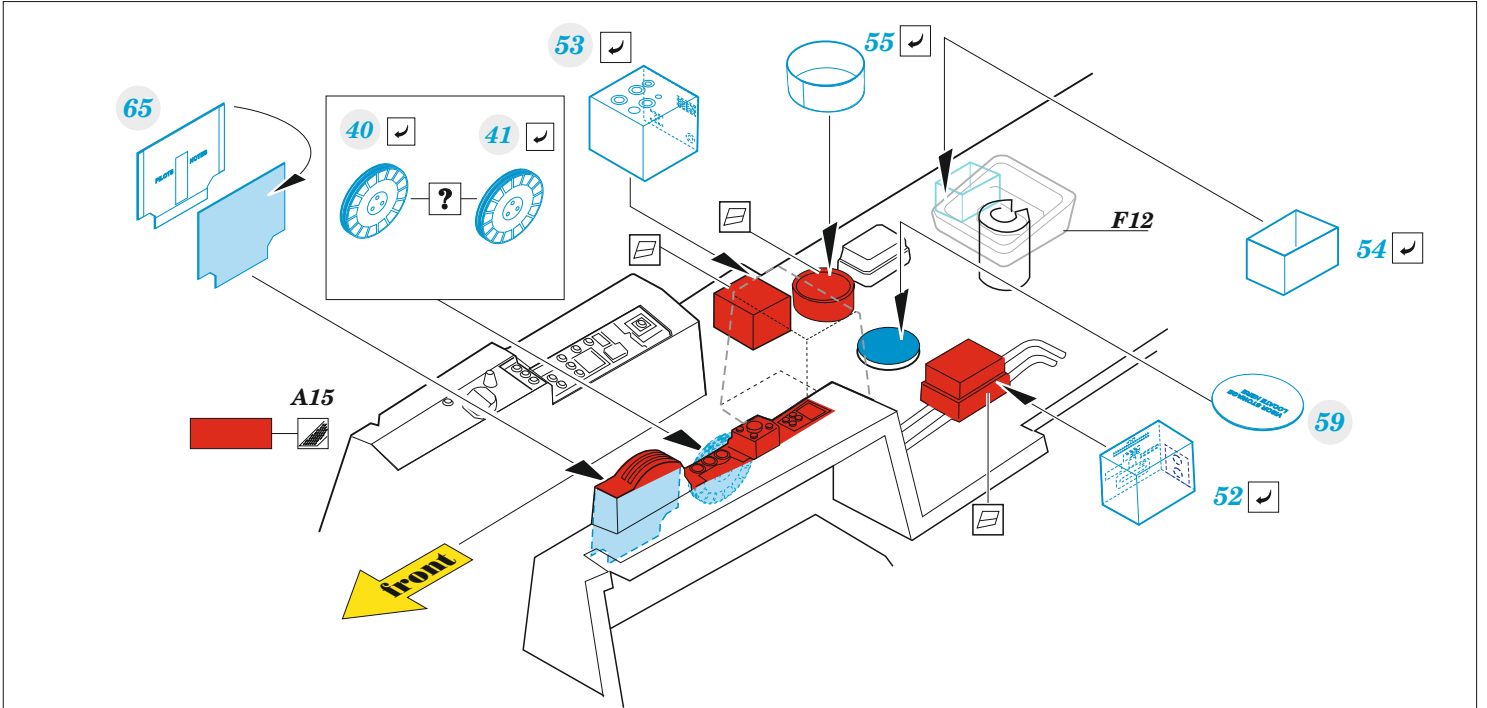

Gannet AS.1

detail set for 1/48 AIRFIX kit • sada detailů pro stavebnici 1/48 AIRFIX

- APPLY EXPRESS MASK AND PAINT BEFORE GLUING
POUŽIT EXPRESS MASK NABARVIT PŘED SLEPENÍM
- SYMMETRICAL ASSEMBLY
SYMETRICKÁ MONTÁŽ
- REMOVE
ODSTRANIT
- GRIND
OBROUSIT
- DRILL HOLE
VRTAT OTVOR
- COLORED ETCHED PARTS
LEPTANÉ BAREVNÉ DÍLY
- ETCHED PARTS
LEPTANÉ NEBAREVNÉ DÍLY
- ORIGINAL KIT PARTS
PŮVODNÍ DÍLY STAVEBNICE
- BEND
OHNOUT
- OPTION
VOLBA
- REPLACE
NAHRADIT
- REVERSE SIDE
OTOČIT

ORIGINAL KIT PARTS PŮVODNÍ DÍLY STAVEBNICE PHOTO-ETCHED PARTS LEPTANÉ DÍLY PARTS TO BE REMOVED DÍLY K ODSTRANĚNÍ FILL TMELIT

LATE version

EARLY version

Related products: FE 1426 Gannet AS.1 / AS.4 seatbelts STEEL 1/48