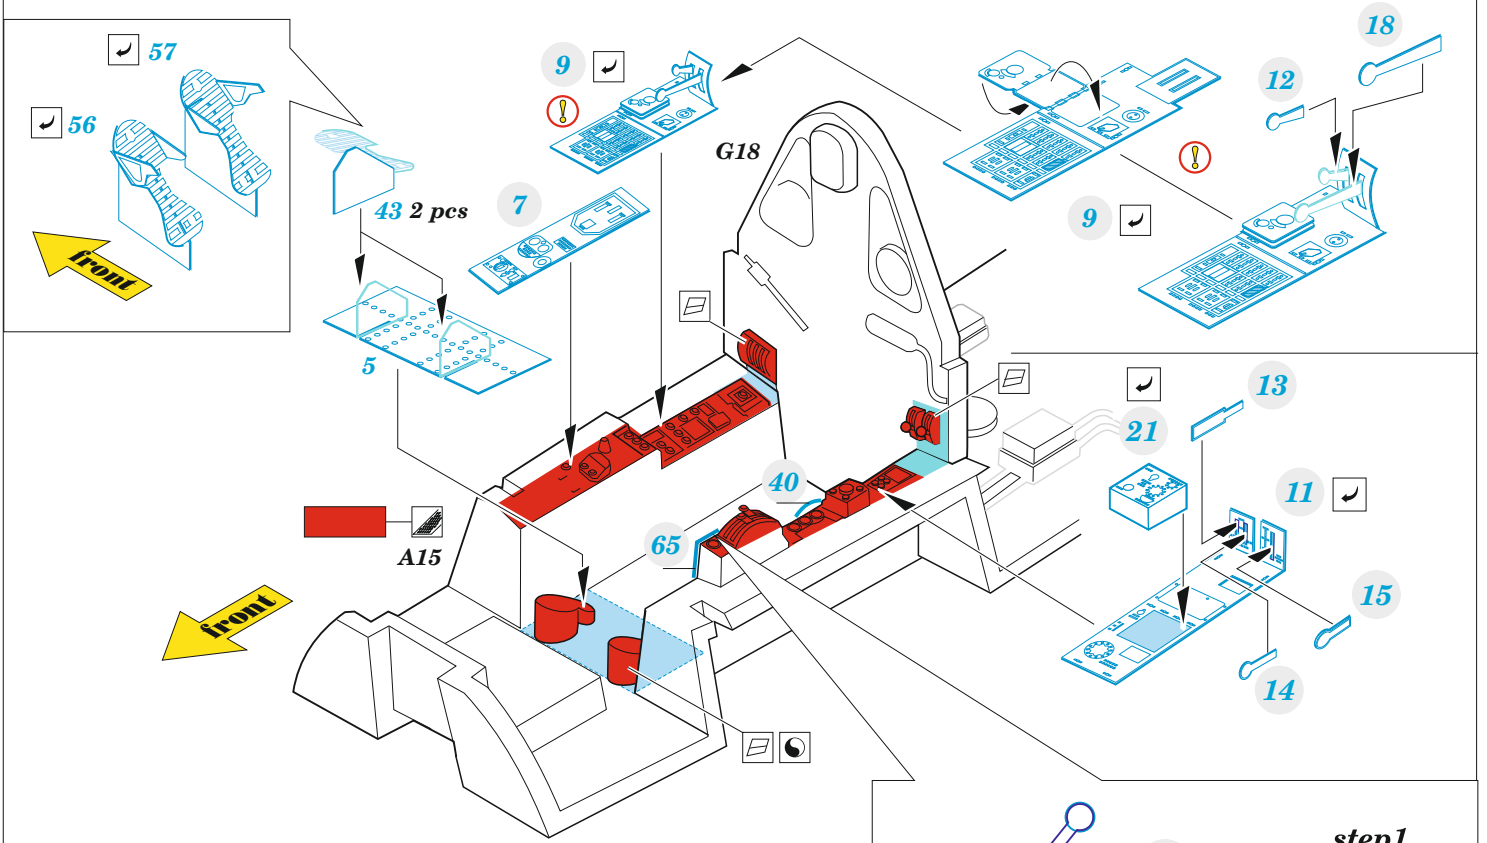

Gannet AS.1

detail set for 1/48 AIRFIX kit • sada detailů pro stavebnici 1/48 AIRFIX

- APPLY EXPRESS MASK AND PAINT BEFORE GLUING
POUŽIT EXPRESS MASK NABARVIT PŘED SLEPENÍM
- SYMMETRICAL ASSEMBLY
SYMETRICKÁ MONTÁŽ
- REMOVE
ODSTRANIT
- GRIND
OBROUSIT
- DRILL HOLE
VRTAT OTVOR
- COLORED ETCHED PARTS
LEPTANÉ BAREVNÉ DÍLY
- ETCHED PARTS
LEPTANÉ NEBAREVNÉ DÍLY
- ORIGINAL KIT PARTS
PŮVODNÍ DÍLY STAVEBNICE
- BEND
OHNOUT
- OPTION
VOLBA
- REPLACE
NAHRADIT
- REVERSE SIDE
OTOČIT

ORIGINAL KIT PARTS PŮVODNÍ DÍLY STAVEBNICE PHOTO-ETCHED PARTS LEPTANÉ DÍLY PARTS TO BE REMOVED DÍLY K ODSTRANĚNÍ FILL TMELIT

LATE version

EARLY version

Related products: FE 1426 Gannet AS.1 / AS.4 seatbelts STEEL 1/48