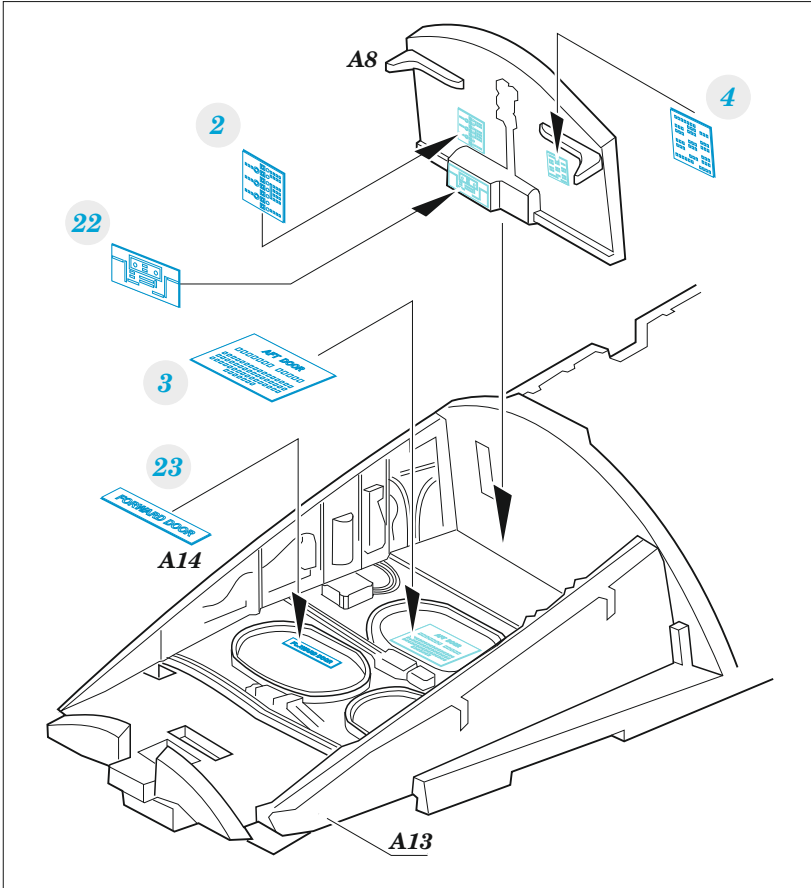

Gannet AS.1

detail set for 1/48 AIRFIX kit • sada detailů pro stavebnici 1/48 AIRFIX

- APPLY EXPRESS MASK AND PAINT BEFORE GLUING
POUŽIT EXPRESS MASK NABARVIT PŘED SLEPENÍM
- SYMMETRICAL ASSEMBLY
SYMETRICKÁ MONTÁŽ
- REMOVE
ODSTRANIT
- GRIND
OBROUSIT
- DRILL HOLE
VRTAT OTVOR
- COLORED ETCHED PARTS
LEPTANÉ BAREVNÉ DÍLY
- ETCHED PARTS
LEPTANÉ NEBAREVNÉ DÍLY
- ORIGINAL KIT PARTS
PŮVODNÍ DÍLY STAVEBNICE
- BEND
OHNOUT
- OPTION
VOLBA
- REPLACE
NAHRADIT
- REVERSE SIDE
OTOČIT

ORIGINAL KIT PARTS PŮVODNÍ DÍLY STAVEBNICE PHOTO-ETCHED PARTS LEPTANÉ DÍLY PARTS TO BE REMOVED DÍLY K ODSTRANĚNÍ FILL TMELIT

LATE version

EARLY version

Related products: FE 1426 Gannet AS.1 / AS.4 seatbelts STEEL 1/48