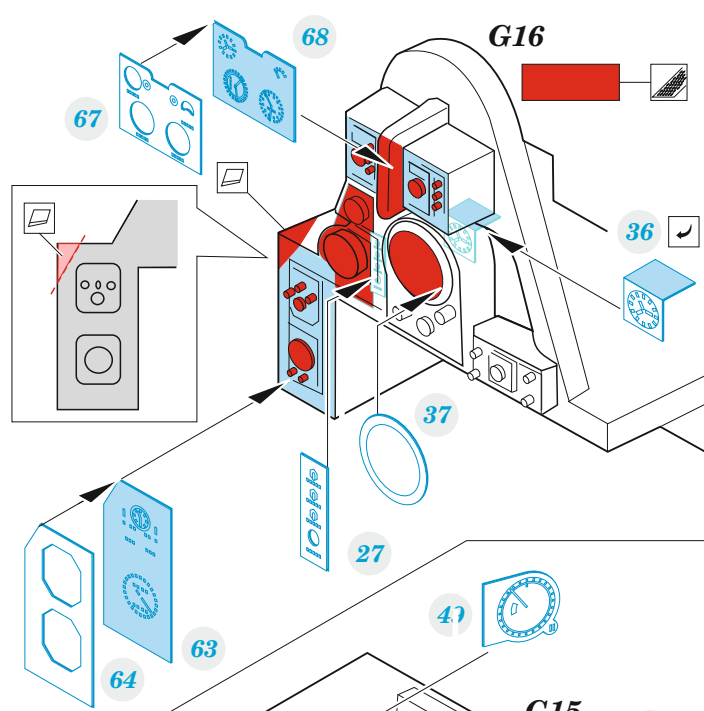

Gannet AS.1

detail set for 1/48 AIRFIX kit • sada detailů pro stavebnici 1/48 AIRFIX

- APPLY EXPRESS MASK AND PAINT BEFORE GLUING
POUŽIT EXPRESS MASK NABARVIT PŘED SLEPENÍM
- SYMMETRICAL ASSEMBLY
SYMETRICKÁ MONTÁŽ
- REMOVE
ODSTRANIT
- GRIND
OBROUSIT
- DRILL HOLE
VRTAT OTVOR
- COLORED ETCHED PARTS
LEPTANÉ BAREVNÉ DÍLY
- ETCHED PARTS
LEPTANÉ NEBAREVNÉ DÍLY
- ORIGINAL KIT PARTS
PŮVODNÍ DÍLY STAVEBNICE
- BEND
OHNOUT
- OPTION
VOLBA
- REPLACE
NAHRADIT
- REVERSE SIDE
OTOČIT

ORIGINAL KIT PARTS PŮVODNÍ DÍLY STAVEBNICE PHOTO-ETCHED PARTS LEPTANÉ DÍLY PARTS TO BE REMOVED DÍLY K ODSTRANĚNÍ FILL TMELIT

LATE version

EARLY version

Related products: FE 1426 Gannet AS.1 / AS.4 seatbelts STEEL 1/48