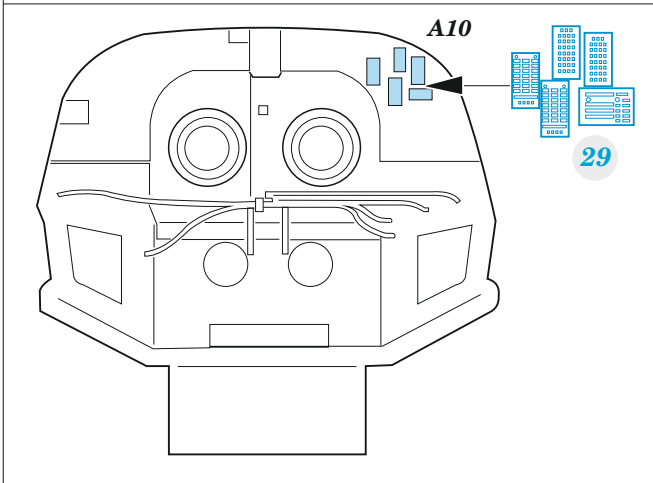

Gannet AS.1

detail set for 1/48 AIRFIX kit • sada detailů pro stavebnici 1/48 AIRFIX

- APPLY EXPRESS MASK AND PAINT BEFORE GLUING
POUŽIT EXPRESS MASK NABARVIT PŘED SLEPENÍM
- SYMMETRICAL ASSEMBLY
SYMETRICKÁ MONTÁŽ
- REMOVE
ODSTRANIT
- GRIND
OBROUSIT
- DRILL HOLE
VRTAT OTVOR
- COLORED ETCHED PARTS
LEPTANÉ BAREVNÉ DÍLY
- ETCHED PARTS
LEPTANÉ NEBAREVNÉ DÍLY
- ORIGINAL KIT PARTS
PŮVODNÍ DÍLY STAVEBNICE
- BEND
OHNOUT
- OPTION
VOLBA
- REPLACE
NAHRADIT
- REVERSE SIDE
OTOČIT

ORIGINAL KIT PARTS PŮVODNÍ DÍLY STAVEBNICE PHOTO-ETCHED PARTS LEPTANÉ DÍLY PARTS TO BE REMOVED DÍLY K ODSTRANĚNÍ FILL TMELIT

LATE version

EARLY version

Related products: FE 1426 Gannet AS.1 / AS.4 seatbelts STEEL 1/48