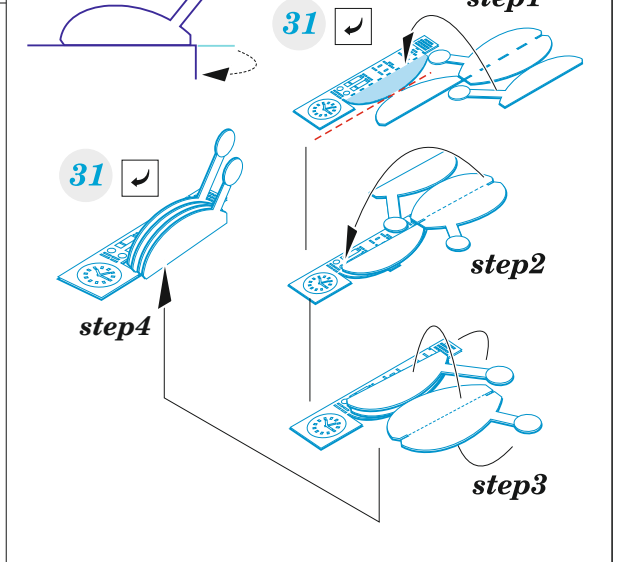

Gannet AS.4

detail set for 1/48 AIRFIX kit • sada detailů pro stavebnici 1/48 AIRFIX

- APPLY EXPRESS MASK AND PAINT BEFORE GLUING
POUŽIT EXPRESS MASK NABARVIT PŘED SLEPENÍM
 - SYMMETRICAL ASSEMBLY
SYMETRICKÁ MONTÁŽ
 - REMOVE
ODSTRANIT
 - GRIND
OBROUSIT
 - DRILL HOLE
VRTAT OTVOR
 - COLORED ETCHED PARTS
LEPTANÉ BAREVNÉ DÍLY
 - ETCHED PARTS
LEPTANÉ NEBAREVNÉ DÍLY
 - ORIGINAL KIT PARTS
PŮVODNÍ DÍLY STAVEBNICE
- BEND
OHNOUT
 - OPTION
VOLBA
 - REPLACE
NAHRADIT
 - REVERSE SIDE
OTOČIT

ORIGINAL KIT PARTS PŮVODNÍ DÍLY STAVEBNICE	PHOTO-ETCHED PARTS LEPTANÉ DÍLY	PARTS TO BE REMOVED DÍLY K ODSTRANĚNÍ	FILL TMELIT
---	------------------------------------	--	----------------

Related products: FE 1426 Gannet AS.1 / AS.4 seatbelts STEEL 1/48