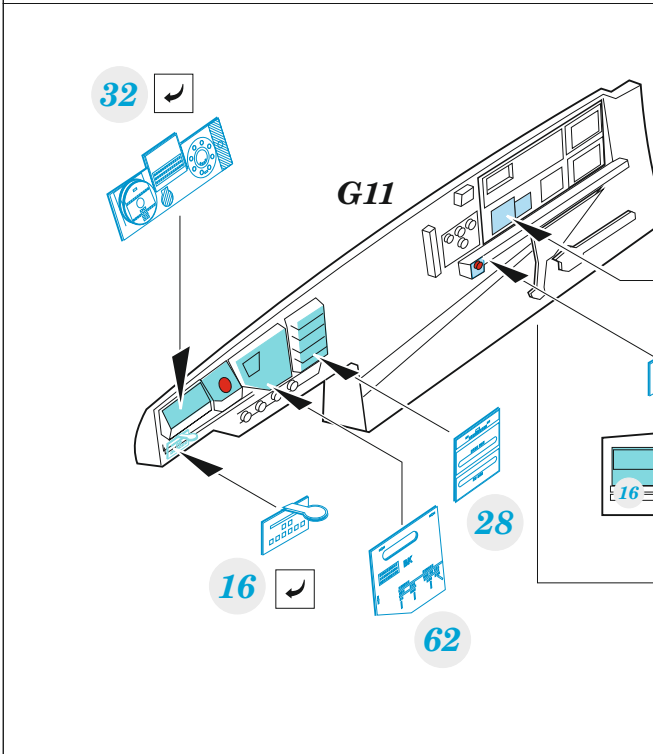

Gannet AS.4

detail set for 1/48 AIRFIX kit • sada detailů pro stavebnici 1/48 AIRFIX

- APPLY EXPRESS MASK AND PAINT BEFORE GLUING
POUŽIT EXPRESS MASK NABARVIT PŘED SLEPENÍM
 - SYMMETRICAL ASSEMBLY
SYMETRICKÁ MONTÁŽ
 - REMOVE
ODSTRANIT
 - GRIND
OBROUSIT
 - DRILL HOLE
VRTAT OTVOR
 - COLORED ETCHED PARTS
LEPTANÉ BAREVNÉ DÍLY
 - ETCHED PARTS
LEPTANÉ NEBAREVNÉ DÍLY
 - ORIGINAL KIT PARTS
PŮVODNÍ DÍLY STAVEBNICE
- BEND
OHNOUT
 - OPTION
VOLBA
 - REPLACE
NAHRADIT
 - REVERSE SIDE
OTOČIT

ORIGINAL KIT PARTS PŮVODNÍ DÍLY STAVEBNICE	PHOTO-ETCHED PARTS LEPTANÉ DÍLY	PARTS TO BE REMOVED DÍLY K ODSTRANĚNÍ	FILL TMELIT
---	------------------------------------	--	----------------

Related products: FE 1426 Gannet AS.1 / AS.4 seatbelts STEEL 1/48