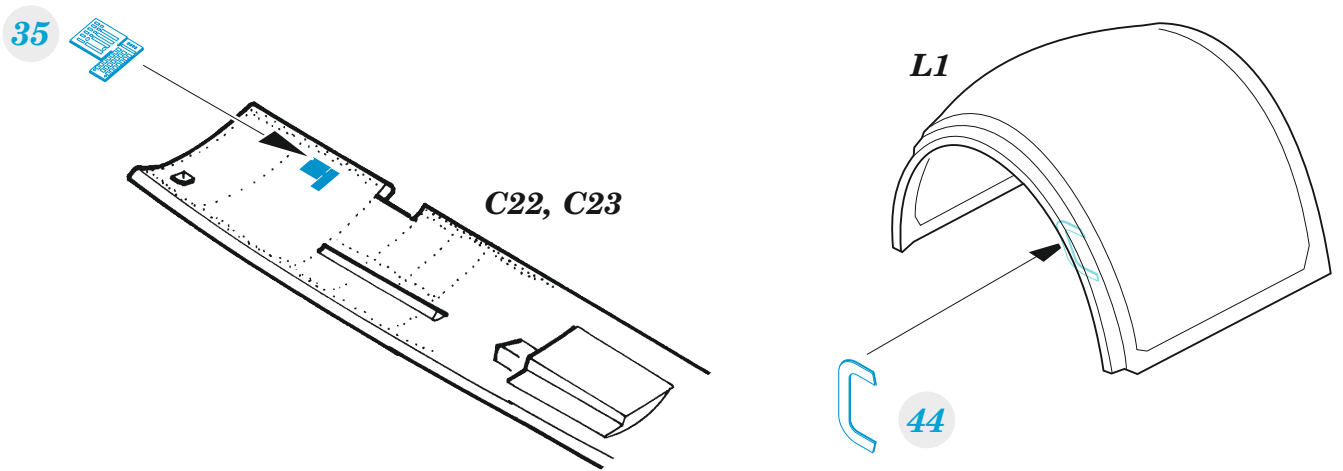

Gannet AS.4

detail set for 1/48 AIRFIX kit • sada detailů pro stavebnici 1/48 AIRFIX

- APPLY EXPRESS MASK AND PAINT BEFORE GLUING
POUŽIT EXPRESS MASK NABARVIT PŘED SLEPENÍM
 - SYMMETRICAL ASSEMBLY
SYMETRICKÁ MONTÁŽ
 - REMOVE
ODSTRANIT
 - GRIND
OBROUSIT
 - DRILL HOLE
VRTAT OTVOR
 - COLORED ETCHED PARTS
LEPTANÉ BAREVNÉ DÍLY
 - ETCHED PARTS
LEPTANÉ NEBAREVNÉ DÍLY
 - ORIGINAL KIT PARTS
PŮVODNÍ DÍLY STAVEBNICE
- BEND
OHNOUT
 - OPTION
VOLBA
 - REPLACE
NAHRADIT
 - REVERSE SIDE
OTOČIT

ORIGINAL KIT PARTS PŮVODNÍ DÍLY STAVEBNICE	PHOTO-ETCHED PARTS LEPTANÉ DÍLY	PARTS TO BE REMOVED DÍLY K ODSTRANĚNÍ	FILL TMELIT
---	------------------------------------	--	----------------

Related products: FE 1426 Gannet AS.1 / AS.4 seatbelts STEEL 1/48