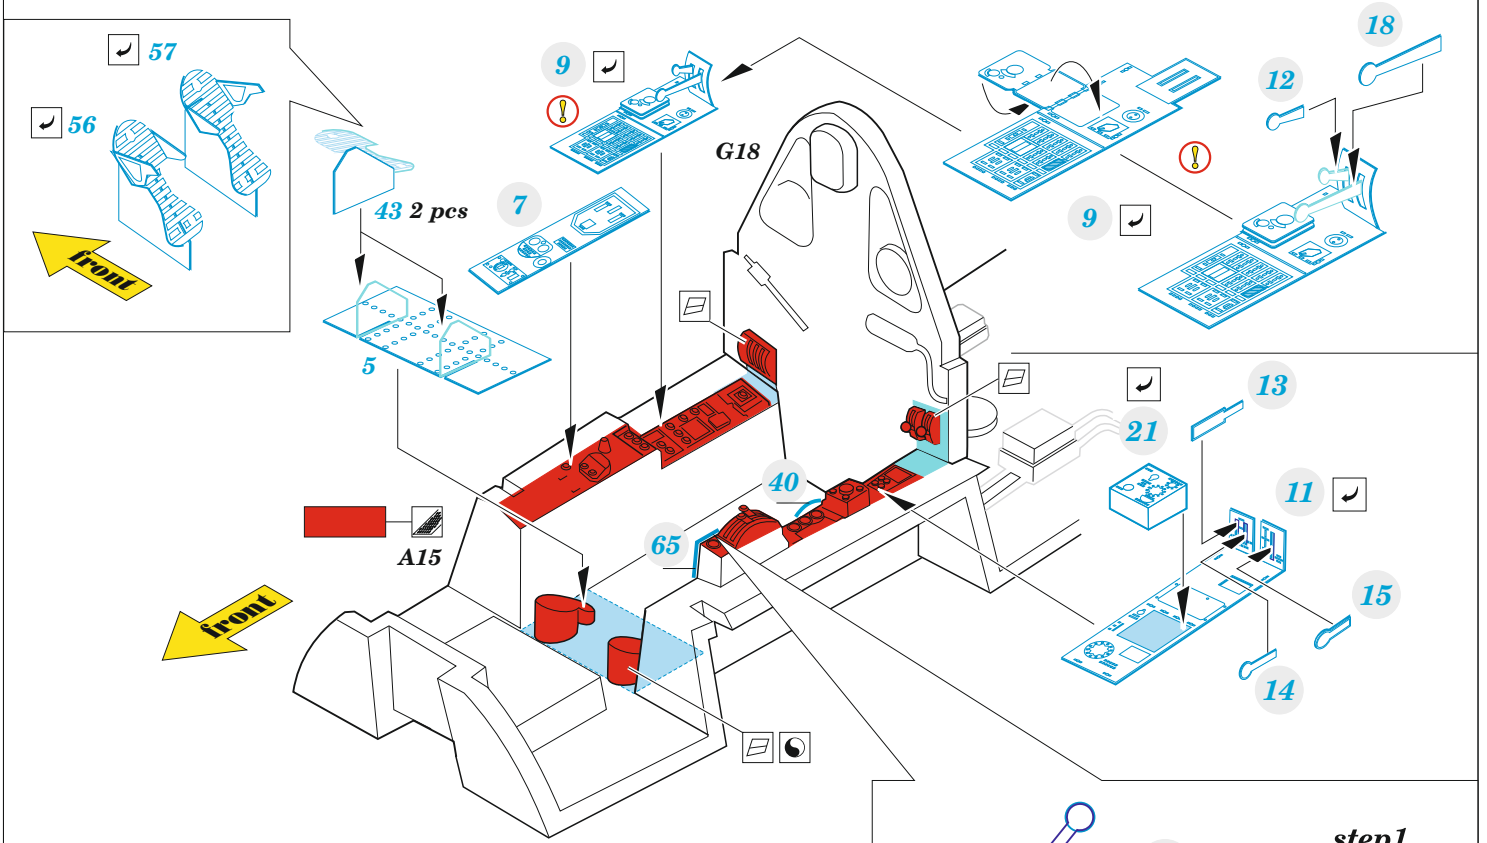

Gannet AS.4

detail set for 1/48 AIRFIX kit • sada detailů pro stavebnici 1/48 AIRFIX

- APPLY EXPRESS MASK AND PAINT BEFORE GLUING
POUŽIT EXPRESS MASK NABARVIT PŘED SLEPENÍM
 - SYMMETRICAL ASSEMBLY
SYMETRICKÁ MONTÁŽ
 - REMOVE
ODSTRANIT
 - GRIND
OBROUSIT
 - DRILL HOLE
VRTAT OTVOR
 - COLORED ETCHED PARTS
LEPTANÉ BAREVNÉ DÍLY
 - ETCHED PARTS
LEPTANÉ NEBAREVNÉ DÍLY
 - ORIGINAL KIT PARTS
PŮVODNÍ DÍLY STAVEBNICE
- BEND
OHNOUT
 - OPTION
VOLBA
 - REPLACE
NAHRADIT
 - REVERSE SIDE
OTOČIT

ORIGINAL KIT PARTS PŮVODNÍ DÍLY STAVEBNICE	PHOTO-ETCHED PARTS LEPTANÉ DÍLY	PARTS TO BE REMOVED DÍLY K ODSTRANĚNÍ	FILL TMELIT
---	------------------------------------	--	----------------

Related products: FE 1426 Gannet AS.1 / AS.4 seatbelts STEEL 1/48