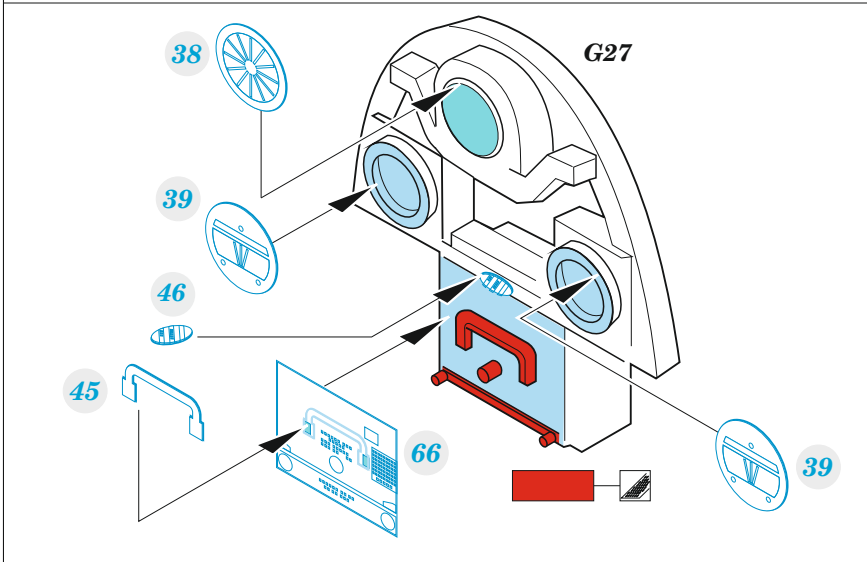

Gannet AS.4

detail set for 1/48 AIRFIX kit • sada detailů pro stavebnici 1/48 AIRFIX

- APPLY EXPRESS MASK AND PAINT BEFORE GLUING
POUŽIT EXPRESS MASK NABARVIT PŘED SLEPENÍM
 - SYMMETRICAL ASSEMBLY
SYMETRICKÁ MONTÁŽ
 - REMOVE
ODSTRANIT
 - GRIND
OBROUSIT
 - DRILL HOLE
VRTAT OTVOR
 - COLORED ETCHED PARTS
LEPTANÉ BAREVNÉ DÍLY
 - ETCHED PARTS
LEPTANÉ NEBAREVNÉ DÍLY
 - ORIGINAL KIT PARTS
PŮVODNÍ DÍLY STAVEBNICE
- BEND
OHNOUT
 - OPTION
VOLBA
 - REPLACE
NAHRADIT
 - REVERSE SIDE
OTOČIT

ORIGINAL KIT PARTS PŮVODNÍ DÍLY STAVEBNICE	PHOTO-ETCHED PARTS LEPTANÉ DÍLY	PARTS TO BE REMOVED DÍLY K ODSTRANĚNÍ	FILL TMELIT
---	------------------------------------	--	----------------

Related products: FE 1426 Gannet AS.1 / AS.4 seatbelts STEEL 1/48