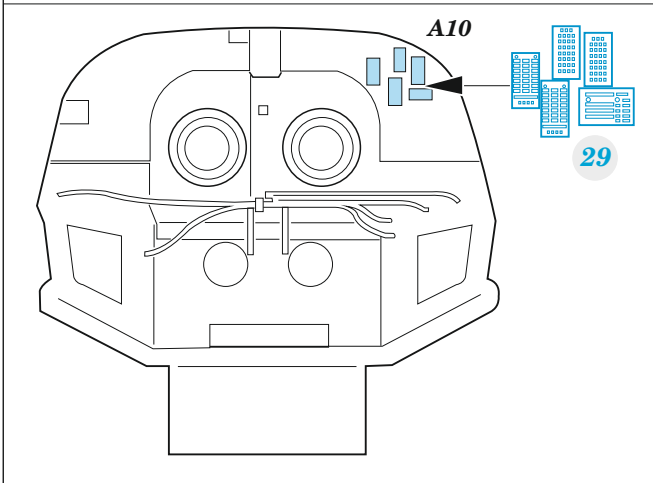

Gannet AS.4

detail set for 1/48 AIRFIX kit • sada detailů pro stavebnici 1/48 AIRFIX

- APPLY EXPRESS MASK AND PAINT BEFORE GLUING
POUŽIT EXPRESS MASK NABARVIT PŘED SLEPENÍM
 - SYMMETRICAL ASSEMBLY
SYMETRICKÁ MONTÁŽ
 - REMOVE
ODSTRANIT
 - GRIND
OBROUSIT
 - DRILL HOLE
VRTAT OTVOR
 - COLORED ETCHED PARTS
LEPTANÉ BAREVNÉ DÍLY
 - ETCHED PARTS
LEPTANÉ NEBAREVNÉ DÍLY
 - ORIGINAL KIT PARTS
PŮVODNÍ DÍLY STAVEBNICE
- BEND
OHNOUT
 - OPTION
VOLBA
 - REPLACE
NAHRADIT
 - REVERSE SIDE
OTOČIT

ORIGINAL KIT PARTS PŮVODNÍ DÍLY STAVEBNICE	PHOTO-ETCHED PARTS LEPTANÉ DÍLY	PARTS TO BE REMOVED DÍLY K ODSTRANĚNÍ	FILL TMELIT
---	------------------------------------	--	----------------

Related products: FE 1426 Gannet AS.1 / AS.4 seatbelts STEEL 1/48