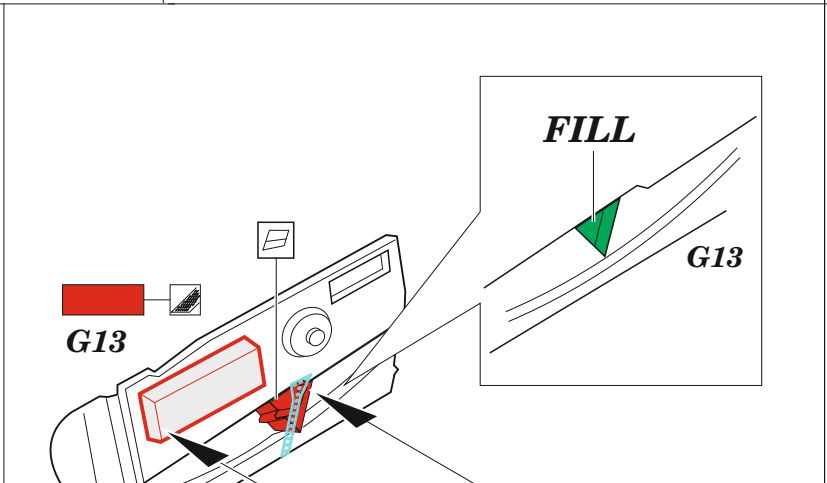

Gannet AS.4

detail set for 1/48 AIRFIX kit • sada detailů pro stavebnici 1/48 AIRFIX

- APPLY EXPRESS MASK AND PAINT BEFORE GLUING
POUŽIT EXPRESS MASK NABARVIT PŘED SLEPENÍM
 - SYMMETRICAL ASSEMBLY
SYMETRICKÁ MONTÁŽ
 - REMOVE
ODSTRANIT
 - GRIND
OBROUSIT
 - DRILL HOLE
VRTAT OTVOR
 - COLORED ETCHED PARTS
LEPTANÉ BAREVNÉ DÍLY
 - ETCHED PARTS
LEPTANÉ NEBAREVNÉ DÍLY
 - ORIGINAL KIT PARTS
PŮVODNÍ DÍLY STAVEBNICE
- BEND
OHNOUT
 - OPTION
VOLBA
 - REPLACE
NAHRADIT
 - REVERSE SIDE
OTOČIT

ORIGINAL KIT PARTS PŮVODNÍ DÍLY STAVEBNICE	PHOTO-ETCHED PARTS LEPTANÉ DÍLY	PARTS TO BE REMOVED DÍLY K ODSTRANĚNÍ	FILL TMELIT
---	------------------------------------	--	----------------

Related products: FE 1426 Gannet AS.1 / AS.4 seatbelts STEEL 1/48