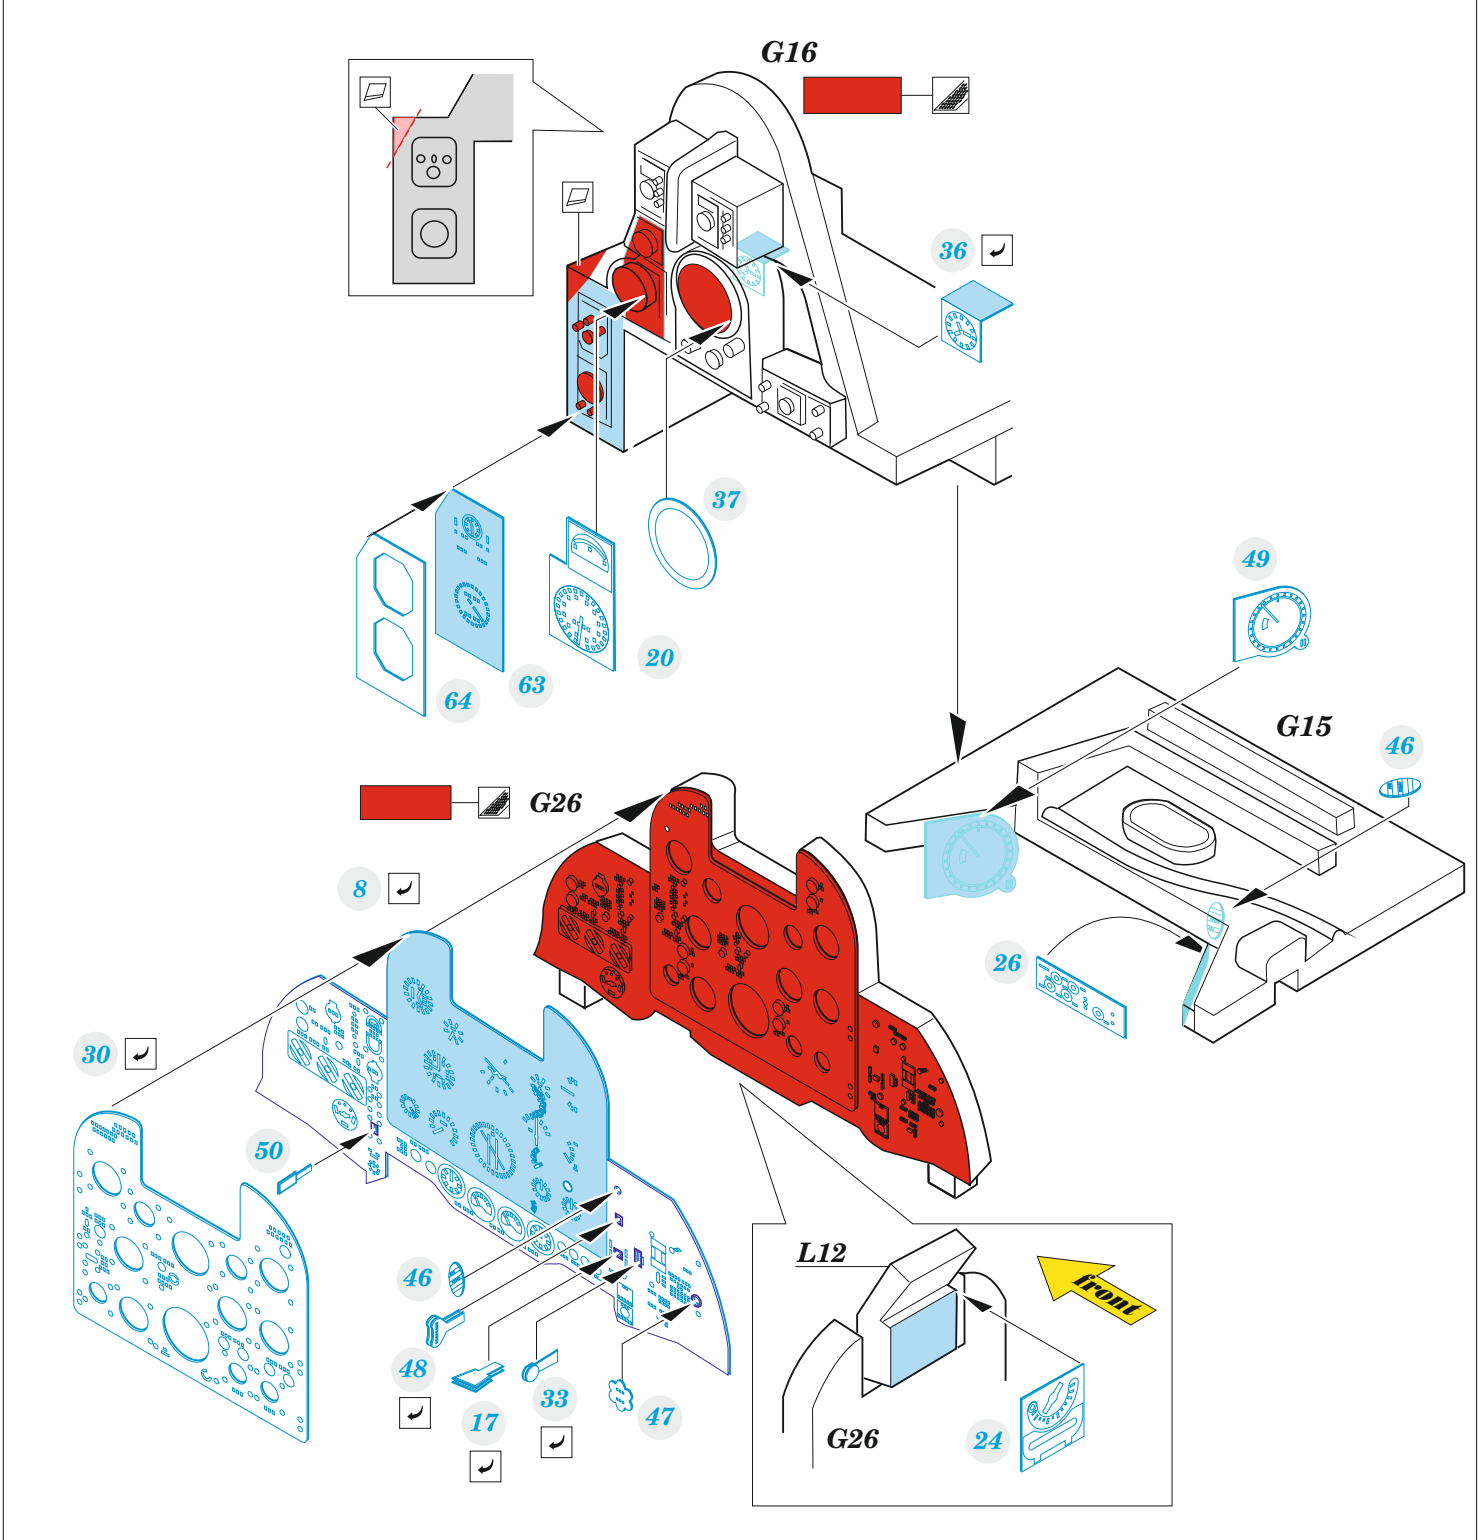

Gannet AS.4

detail set for 1/48 AIRFIX kit • sada detailů pro stavebnici 1/48 AIRFIX

- APPLY EXPRESS MASK AND PAINT BEFORE GLUING
POUŽIT EXPRESS MASK NABARVIT PŘED SLEPENÍM
 - SYMMETRICAL ASSEMBLY
SYMETRICKÁ MONTÁŽ
 - REMOVE
ODSTRANIT
 - GRIND
OBROUSIT
 - DRILL HOLE
VRTAT OTVOR
 - COLORED ETCHED PARTS
LEPTANÉ BAREVNÉ DÍLY
 - ETCHED PARTS
LEPTANÉ NEBAREVNÉ DÍLY
 - ORIGINAL KIT PARTS
PŮVODNÍ DÍLY STAVEBNICE
- BEND
OHNOUT
 - OPTION
VOLBA
 - REPLACE
NAHRADIT
 - REVERSE SIDE
OTOČIT

ORIGINAL KIT PARTS PŮVODNÍ DÍLY STAVEBNICE	PHOTO-ETCHED PARTS LEPTANÉ DÍLY	PARTS TO BE REMOVED DÍLY K ODSTRANĚNÍ	FILL TMELIT
---	------------------------------------	--	----------------

Related products: FE 1426 Gannet AS.1 / AS.4 seatbelts STEEL 1/48