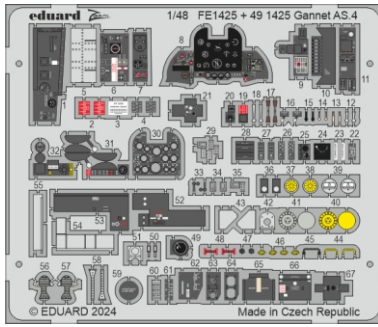

Gannet AS.4

detail set for 1/48 AIRFIX kit • sada detailů pro stavebnici 1/48 AIRFIX

- APPLY EXPRESS MASK AND PAINT BEFORE GLUING
POUŽIT EXPRESS MASK NABARVIT PŘED SLEPENÍM
 - SYMMETRICAL ASSEMBLY
SYMETRICKÁ MONTÁŽ
 - REMOVE
ODSTRANIT
 - GRIND
OBROUSIT
 - DRILL HOLE
VRTAT OTVOR
 - COLORED ETCHED PARTS
LEPTANÉ BAREVNÉ DÍLY
 - ETCHED PARTS
LEPTANÉ NEBAREVNÉ DÍLY
 - ORIGINAL KIT PARTS
PŮVODNÍ DÍLY STAVEBNICE
- BEND
OHNOUT
 - OPTION
VOLBA
 - REPLACE
NAHRADIT
 - REVERSE SIDE
OTOČIT

ORIGINAL KIT PARTS PŮVODNÍ DÍLY STAVEBNICE	PHOTO-ETCHED PARTS LEPTANÉ DÍLY	PARTS TO BE REMOVED DÍLY K ODSTRANĚNÍ	FILL TMELIT
---	------------------------------------	--	----------------

Related products: FE 1426 Gannet AS.1 / AS.4 seatbelts STEEL 1/48