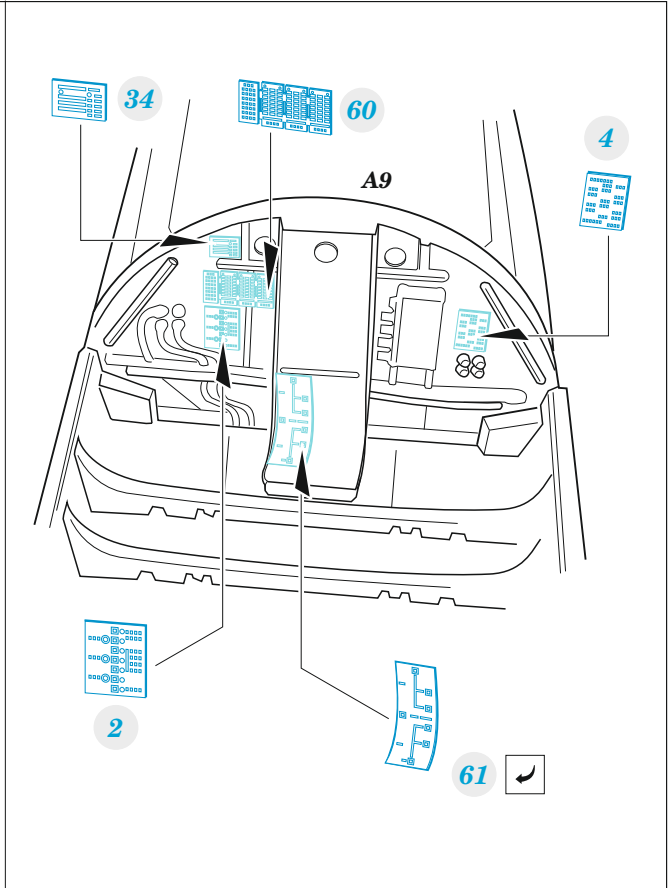

Gannet AS.4

detail set for 1/48 AIRFIX kit • sada detailů pro stavebnici 1/48 AIRFIX

- APPLY EXPRESS MASK AND PAINT BEFORE GLUING
POUŽIT EXPRESS MASK NABARVIT PŘED SLEPENÍM
 - SYMMETRICAL ASSEMBLY
SYMETRICKÁ MONTÁŽ
 - REMOVE
ODSTRANIT
 - GRIND
OBROUSIT
 - DRILL HOLE
VRTAT OTVOR
 - COLORED ETCHED PARTS
LEPTANÉ BAREVNÉ DÍLY
 - ETCHED PARTS
LEPTANÉ NEBAREVNÉ DÍLY
 - ORIGINAL KIT PARTS
PŮVODNÍ DÍLY STAVEBNICE
- BEND
OHNOUT
 - OPTION
VOLBA
 - REPLACE
NAHRADIT
 - REVERSE SIDE
OTOČIT

ORIGINAL KIT PARTS PŮVODNÍ DÍLY STAVEBNICE	PHOTO-ETCHED PARTS LEPTANÉ DÍLY	PARTS TO BE REMOVED DÍLY K ODSTRANĚNÍ	FILL TMELIT
---	------------------------------------	--	----------------

Related products: FE 1426 Gannet AS.1 / AS.4 seatbelts STEEL 1/48