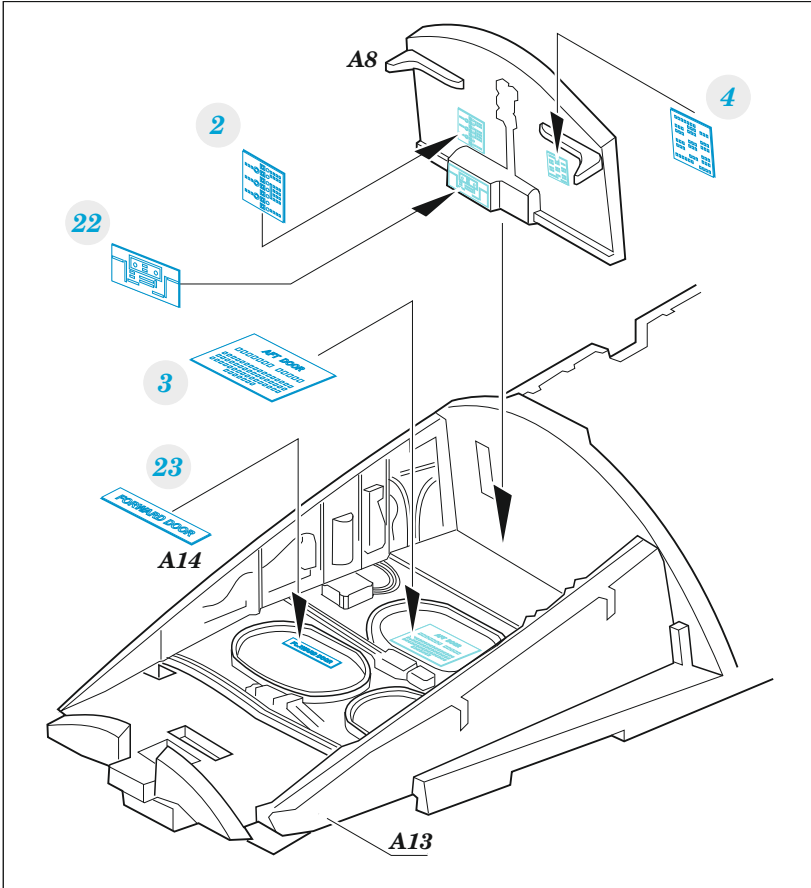

Gannet AS.4

detail set for 1/48 AIRFIX kit • sada detailů pro stavebnici 1/48 AIRFIX

- APPLY EXPRESS MASK AND PAINT BEFORE GLUING
POUŽIT EXPRESS MASK NABARVIT PŘED SLEPENÍM
 - SYMMETRICAL ASSEMBLY
SYMETRICKÁ MONTÁŽ
 - REMOVE
ODSTRANIT
 - GRIND
OBROUSIT
 - DRILL HOLE
VRTAT OTVOR
 - COLORED ETCHED PARTS
LEPTANÉ BAREVNÉ DÍLY
 - ETCHED PARTS
LEPTANÉ NEBAREVNÉ DÍLY
 - ORIGINAL KIT PARTS
PŮVODNÍ DÍLY STAVEBNICE
- BEND
OHNOUT
 - OPTION
VOLBA
 - REPLACE
NAHRADIT
 - REVERSE SIDE
OTOČIT

ORIGINAL KIT PARTS PŮVODNÍ DÍLY STAVEBNICE	PHOTO-ETCHED PARTS LEPTANÉ DÍLY	PARTS TO BE REMOVED DÍLY K ODSTRANĚNÍ	FILL TMELIT
---	------------------------------------	--	----------------

Related products: FE 1426 Gannet AS.1 / AS.4 seatbelts STEEL 1/48