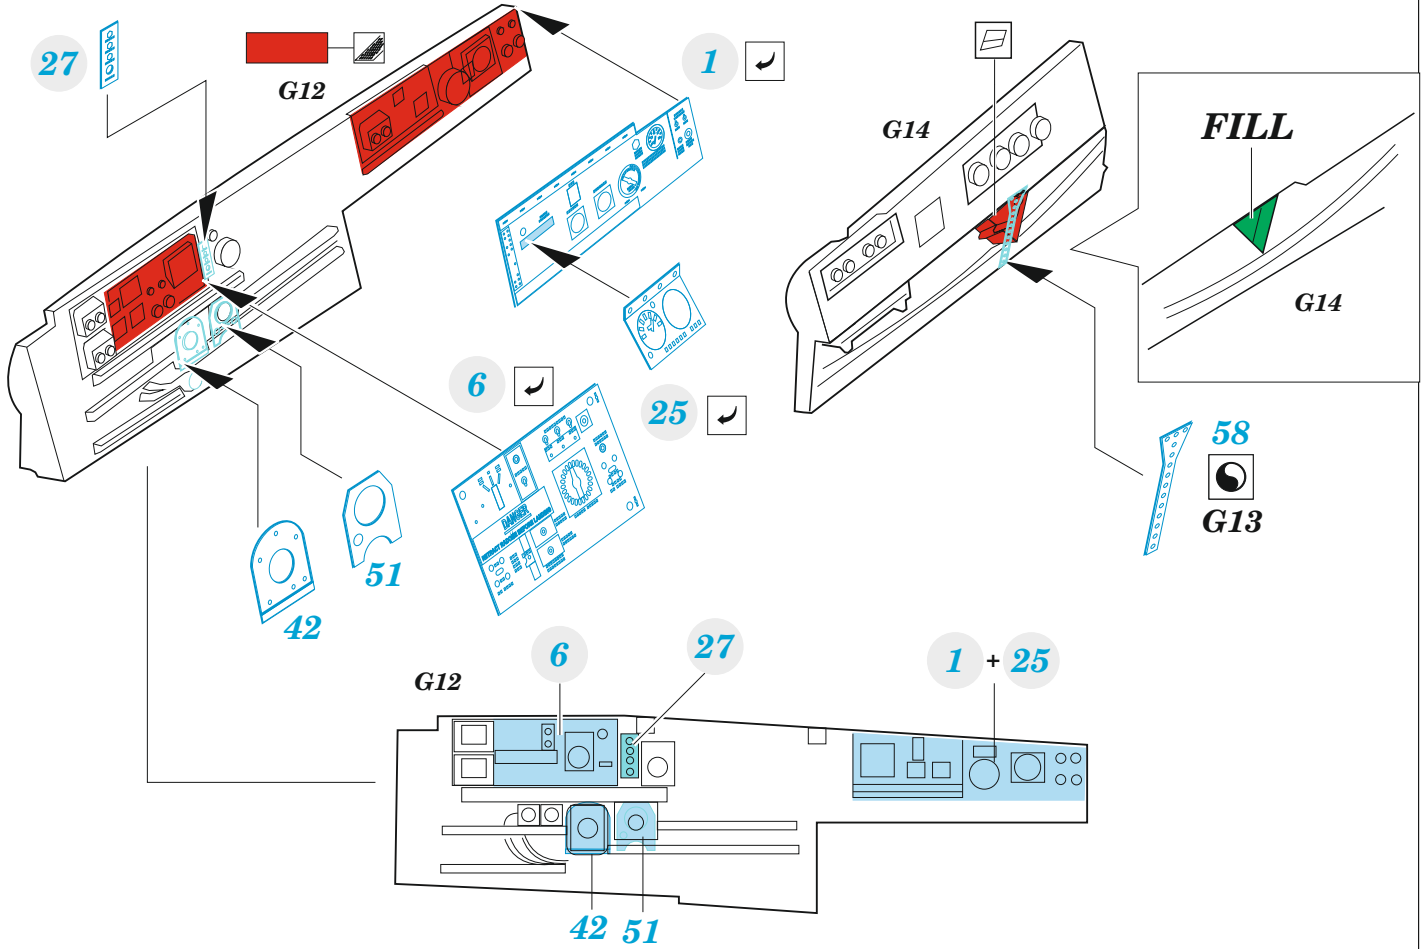

Gannet AS.4

detail set for 1/48 AIRFIX kit • sada detailů pro stavebnici 1/48 AIRFIX

- APPLY EXPRESS MASK AND PAINT BEFORE GLUING
POUŽIT EXPRESS MASK NABARVIT PŘED SLEPENÍM
 - SYMMETRICAL ASSEMBLY
SYMETRICKÁ MONTÁŽ
 - REMOVE
ODSTRANIT
 - GRIND
OBROUSIT
 - DRILL HOLE
VRTAT OTVOR
 - COLORED ETCHED PARTS
LEPTANÉ BAREVNÉ DÍLY
 - ETCHED PARTS
LEPTANÉ NEBAREVNÉ DÍLY
 - ORIGINAL KIT PARTS
PŮVODNÍ DÍLY STAVEBNICE
- BEND
OHNOUT
 - OPTION
VOLBA
 - REPLACE
NAHRADIT
 - REVERSE SIDE
OTOČIT

ORIGINAL KIT PARTS PŮVODNÍ DÍLY STAVEBNICE	PHOTO-ETCHED PARTS LEPTANÉ DÍLY	PARTS TO BE REMOVED DÍLY K ODSTRANĚNÍ	FILL TMELIT
---	------------------------------------	--	----------------

Related products: FE 1426 Gannet AS.1 / AS.4 seatbelts STEEL 1/48