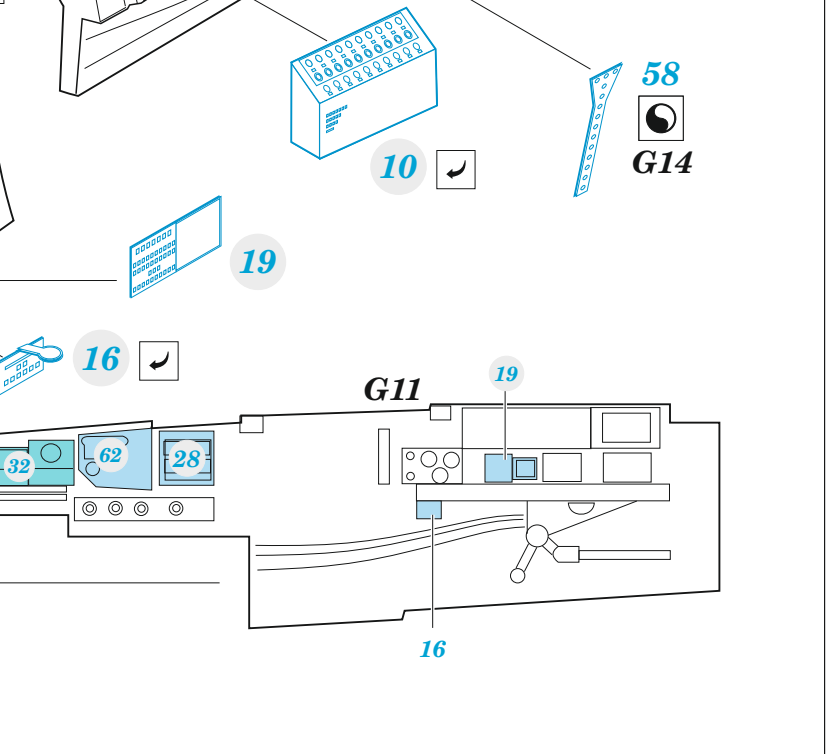

Gannet AS.4

detail set for 1/48 AIRFIX kit • sada detailů pro stavebnici 1/48 AIRFIX

- APPLY EXPRESS MASK AND PAINT BEFORE GLUING
POUŽIT EXPRESS MASK NABARVIT PŘED SLEPENÍM
 - SYMMETRICAL ASSEMBLY
SYMETRICKÁ MONTÁŽ
 - REMOVE
ODSTRANIT
 - GRIND
OBROUSIT
 - DRILL HOLE
VRTAT OTVOR
 - COLORED ETCHED PARTS
LEPTANÉ BAREVNÉ DÍLY
 - ETCHED PARTS
LEPTANÉ NEBAREVNÉ DÍLY
 - ORIGINAL KIT PARTS
PŮVODNÍ DÍLY STAVEBNICE
- BEND
OHNOUT
 - OPTION
VOLBA
 - REPLACE
NAHRADIT
 - REVERSE SIDE
OTOČIT

ORIGINAL KIT PARTS PŮVODNÍ DÍLY STAVEBNICE	PHOTO-ETCHED PARTS LEPTANÉ DÍLY	PARTS TO BE REMOVED DÍLY K ODSTRANĚNÍ	FILL TMELIT
---	------------------------------------	--	----------------

Related products: FE 1426 Gannet AS.1 / AS.4 seatbelts STEEL 1/48