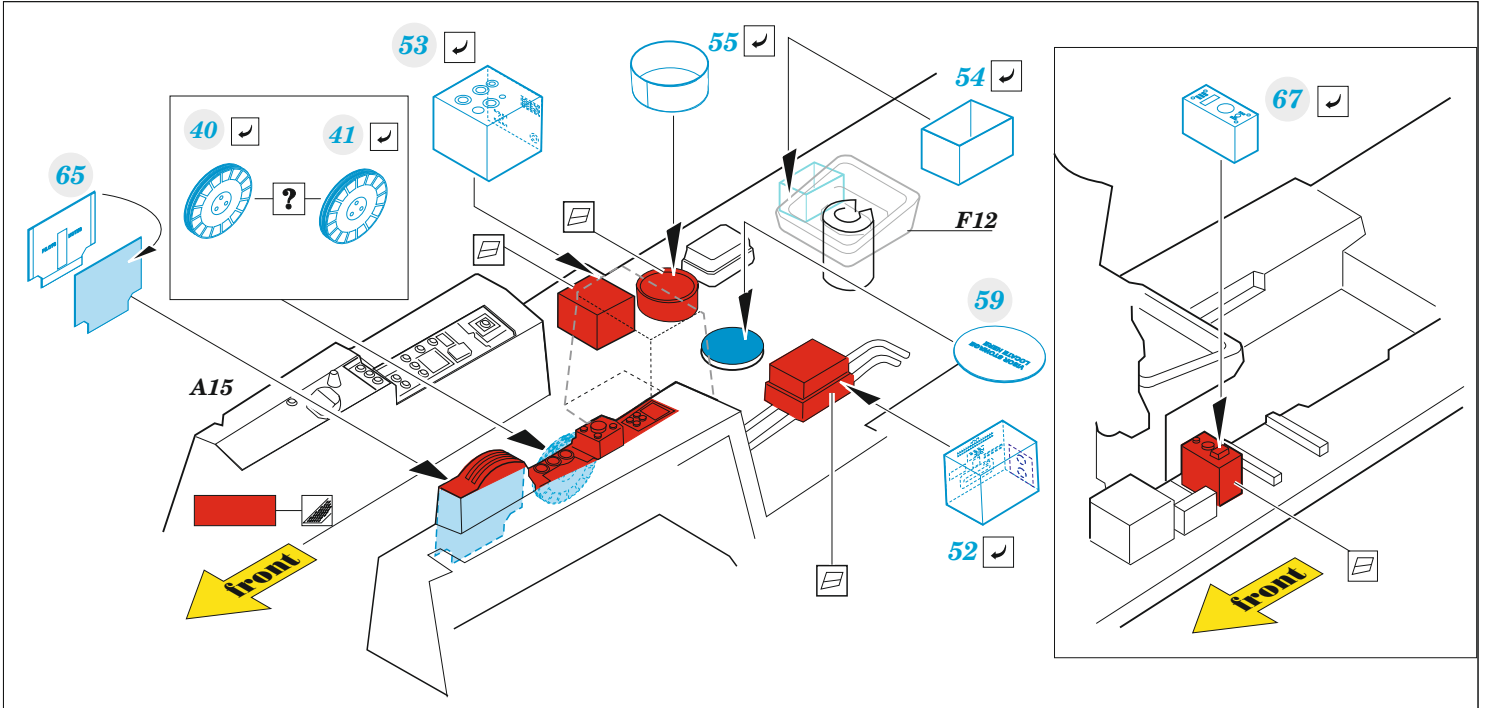

Gannet AS.4

detail set for 1/48 AIRFIX kit • sada detailů pro stavebnici 1/48 AIRFIX

- APPLY EXPRESS MASK AND PAINT BEFORE GLUING
POUŽIT EXPRESS MASK NABARVIT PŘED SLEPENÍM
 - SYMMETRICAL ASSEMBLY
SYMETRICKÁ MONTÁŽ
 - REMOVE
ODSTRANIT
 - GRIND
OBROUSIT
 - DRILL HOLE
VRTAT OTVOR
 - COLORED ETCHED PARTS
LEPTANÉ BAREVNÉ DÍLY
 - ETCHED PARTS
LEPTANÉ NEBAREVNÉ DÍLY
 - ORIGINAL KIT PARTS
PŮVODNÍ DÍLY STAVEBNICE
- BEND
OHNOUT
 - OPTION
VOLBA
 - REPLACE
NAHRADIT
 - REVERSE SIDE
OTOČIT

ORIGINAL KIT PARTS PŮVODNÍ DÍLY STAVEBNICE	PHOTO-ETCHED PARTS LEPTANÉ DÍLY	PARTS TO BE REMOVED DÍLY K ODSTRANĚNÍ	FILL TMELIT
---	------------------------------------	--	----------------

Related products: FE 1426 Gannet AS.1 / AS.4 seatbelts STEEL 1/48