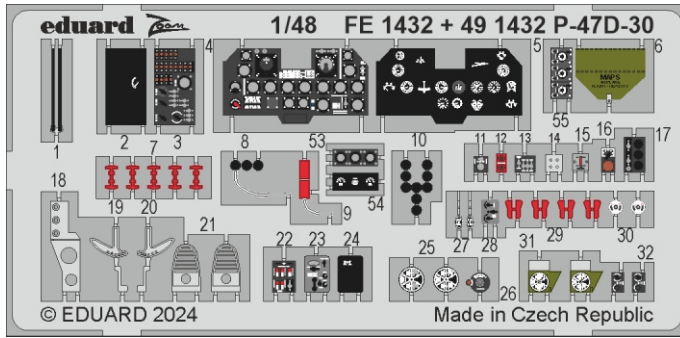

P-47D-30

eduard

FE 1432

1/48

detail set for MINIART 1/48 kit • sada detailů pro stavebnici MINIART 1/48

- APPLY EXPRESS MASK AND PAINT BEFORE GLUING
POUŽIT EXPRESS MASK NABARVIT PŘED SLEPENÍM
 - SYMMETRICAL ASSEMBLY
SYMETRICKÁ MONTÁŽ
 - REMOVE
ODSTRANIT
 - GRIND
OBROUSIT
 - DRILL HOLE
VRTAT OTVOR
 - BEND
OHNOUT
 - OPTION
VOLBA
 - REPLACE
NAHRADIT
 - REVERSE SIDE
OTOČIT
- 1** COLORED ETCHED PARTS
LEPTANÉ BAREVNÉ DÍLY
- 1** ETCHED PARTS
LEPTANÉ NEBAREVNÉ DÍLY
- 1** ORIGINAL KIT PARTS
PŮVODNÍ DÍLY STAVEBNICE

ORIGINAL KIT PARTS
PŮVODNÍ DÍLY STAVEBNICE

PHOTO-ETCHED PARTS
LEPTANÉ DÍLY

PARTS TO BE REMOVED
DÍLY K ODSTRANĚNÍ

FILL
TMELIT