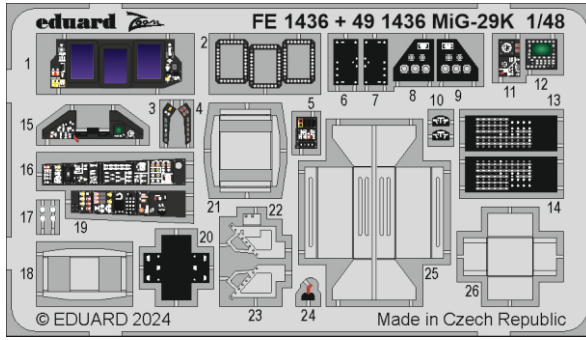

MiG-29K

eduard

FE 1436

1/48

detail set for HOBBY BOSS 1/48 kit • sada detailů pro stavebnici HOBBY BOSS 1/48

- APPLY EXPRESS MASK AND PAINT BEFORE GLUING
POUŽIT EXPRESS MASK NABARVIT PŘED SLEPENÍM
- SYMMETRICAL ASSEMBLY
SYMETRICKÁ MONTÁŽ
- REMOVE
ODSTRANIT
- GRIND
OBROUSIT
- DRILL HOLE
VRTÁT OTVOR
- BEND
OHNOUT
- OPTION
VOLBA
- REPLACE
NAHRADIT
- REVERSE SIDE
OTOČIT
- COLORED ETCHED PARTS
LEPTANÉ BAREVNÉ DÍLY
- ETCHED PARTS
LEPTANÉ NEBAREVNÉ DÍLY
- ORIGINAL KIT PARTS
PŮVODNÍ DÍLY STAVEBNICE

ORIGINAL KIT PARTS
PŮVODNÍ DÍLY STAVEBNICE

PHOTO-ETCHED PARTS
LEPTANÉ DÍLY

PARTS TO BE REMOVED
DÍLY K ODSTRANĚNÍ

FILL
TMELIT