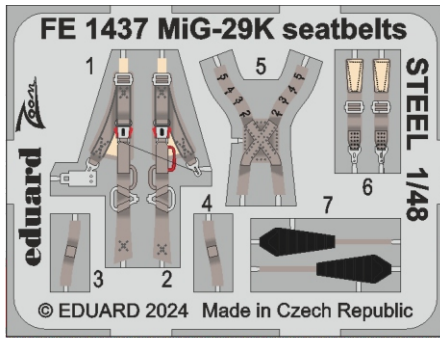

# zoom **MiG-29K seatbelts STEEL**

eduard

**FE 1437**

**1/48**

detail set for HOBBY BOSS 1/48 kit • sada detailů pro stavebnici HOBBY BOSS 1/48

- APPLY EXPRESS MASK AND PAINT BEFORE GLUING  
POUŽIT EXPRESS MASK NABARVIT PŘED SLEPENÍM
  - SYMMETRICAL ASSEMBLY  
SYMETRICKÁ MONTÁŽ
  - REMOVE  
ODSTRANIT
  - GRIND  
OBROUSIT
  - DRILL HOLE  
VRTAT OTVOR
  - COLORED ETCHED PARTS  
LEPTANÉ BAREVNÉ DÍLY
  - ETCHED PARTS  
LEPTANÉ NEBAREVNÉ DÍLY
  - ORIGINAL KIT PARTS  
PŮVODNÍ DÍLY STAVEBNICE
- BEND  
OHNOUT
  - OPTION  
VOLBA
  - REPLACE  
NAHRADIT
  - REVERSE SIDE  
OTOČIT

**ORIGINAL KIT PARTS**  
PŮVODNÍ DÍLY STAVEBNICE

**PHOTO-ETCHED PARTS**  
LEPTANÉ DÍLY

**PARTS TO BE REMOVED**  
DÍLY K ODSTRANĚNÍ

**FILL**  
TMELIT