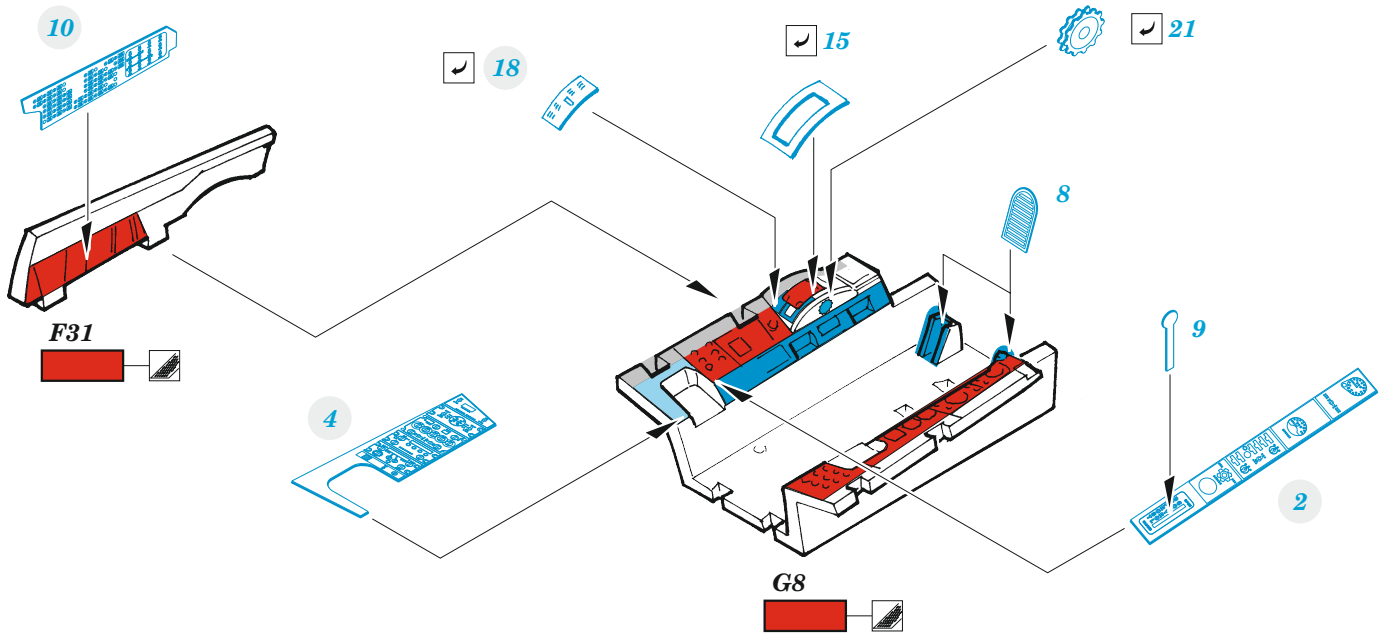

# U-2R

eduard

**FE 1438**

**1/48**

detail set for HOBBY BOSS 1/48 kit • sada detailů pro stavebnici HOBBY BOSS 1/48

- APPLY EXPRESS MASK AND PAINT BEFORE GLUING  
POUŽIT EXPRESS MASK NABARVIT PŘED SLEPENÍM
- SYMMETRICAL ASSEMBLY  
SYMETRICKÁ MONTÁŽ
- REMOVE  
ODSTRANIT
- GRIND  
OBROUSIT
- DRILL HOLE  
VRTÁT OTVOR
- COLORED ETCHED PARTS  
LEPTANÉ BAREVNÉ DÍLY
- ETCHED PARTS  
LEPTANÉ NEBAREVNÉ DÍLY
- ORIGINAL KIT PARTS  
PŮVODNÍ DÍLY STAVEBNICE
- BEND  
OHNOUT
- OPTION  
VOLBA
- REPLACE  
NAHRADIT
- REVERSE SIDE  
OTOČIT

ORIGINAL KIT PARTS  
PŮVODNÍ DÍLY STAVEBNICE

PHOTO-ETCHED PARTS  
LEPTANÉ DÍLY

PARTS TO BE REMOVED  
DÍLY K ODSTRANĚNÍ

FILL  
TMELIT

Related products: FE 1439 U-2R seatbelts STEEL 1/48