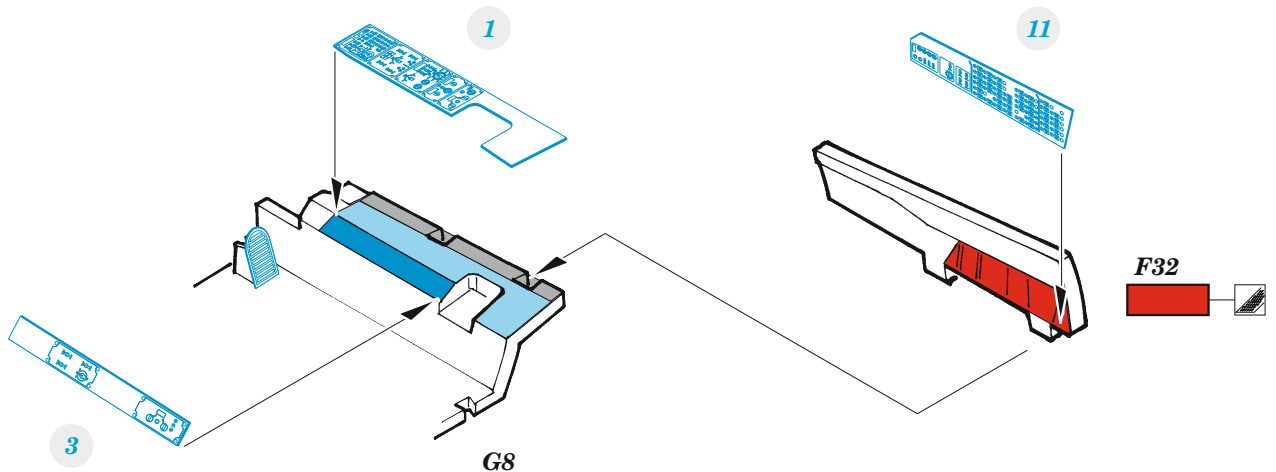

# U-2R

eduard

**FE 1438**

**1/48**

detail set for HOBBY BOSS 1/48 kit • sada detailů pro stavebnici HOBBY BOSS 1/48

- APPLY EXPRESS MASK AND PAINT BEFORE GLUING  
POUŽIT EXPRESS MASK NABARVIT PŘED SLEPENÍM
- SYMMETRICAL ASSEMBLY  
SYMETRICKÁ MONTÁŽ
- REMOVE  
ODSTRANIT
- GRIND  
OBROUSIT
- DRILL HOLE  
VRTÁT OTVOR
- COLORED ETCHED PARTS  
LEPTANÉ BAREVNÉ DÍLY
- ETCHED PARTS  
LEPTANÉ NEBAREVNÉ DÍLY
- ORIGINAL KIT PARTS  
PŮVODNÍ DÍLY STAVEBNICE
- BEND  
OHNOUT
- OPTION  
VOLBA
- REPLACE  
NAHRADIT
- REVERSE SIDE  
OTOČIT

ORIGINAL KIT PARTS  
PŮVODNÍ DÍLY STAVEBNICE

PHOTO-ETCHED PARTS  
LEPTANÉ DÍLY

PARTS TO BE REMOVED  
DÍLY K ODSTRANĚNÍ

FILL  
TMELIT

Related products: FE 1439 U-2R seatbelts STEEL 1/48