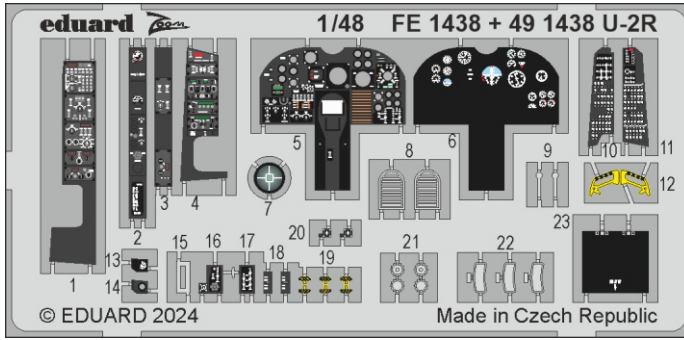

# U-2R

eduard

**FE 1438**

**1/48**

detail set for HOBBY BOSS 1/48 kit • sada detailů pro stavebnici HOBBY BOSS 1/48

- APPLY EXPRESS MASK AND PAINT BEFORE GLUING  
POUŽIT EXPRESS MASK NABARVIT PŘED SLEPENÍM
- SYMMETRICAL ASSEMBLY  
SYMETRICKÁ MONTÁŽ
- REMOVE  
ODSTRANIT
- GRIND  
OBROUSIT
- DRILL HOLE  
VRTÁT OTVOR
- COLORED ETCHED PARTS  
LEPTANÉ BAREVNÉ DÍLY
- ETCHED PARTS  
LEPTANÉ NEBAREVNÉ DÍLY
- ORIGINAL KIT PARTS  
PŮVODNÍ DÍLY STAVEBNICE
- BEND  
OHNOUT
- OPTION  
VOLBA
- REPLACE  
NAHRADIT
- REVERSE SIDE  
OTOČIT

ORIGINAL KIT PARTS  
PŮVODNÍ DÍLY STAVEBNICE

PHOTO-ETCHED PARTS  
LEPTANÉ DÍLY

PARTS TO BE REMOVED  
DÍLY K ODSTRANĚNÍ

FILL  
TMELIT

Related products: FE 1439 U-2R seatbelts STEEL 1/48