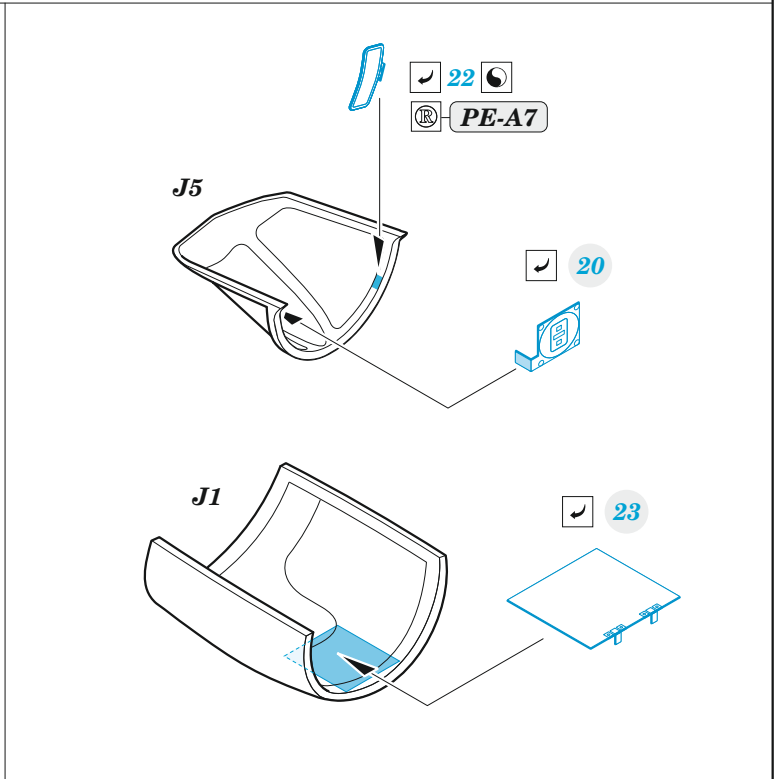

# U-2R

eduard

**FE 1438**

**1/48**

detail set for HOBBY BOSS 1/48 kit • sada detailů pro stavebnici HOBBY BOSS 1/48

- APPLY EXPRESS MASK AND PAINT BEFORE GLUING  
POUŽIT EXPRESS MASK NABARVIT PŘED SLEPENÍM
- SYMMETRICAL ASSEMBLY  
SYMETRICKÁ MONTÁŽ
- REMOVE  
ODSTRANIT
- GRIND  
OBROUSIT
- DRILL HOLE  
VRTÁT OTVOR
- COLORED ETCHED PARTS  
LEPTANÉ BAREVNÉ DÍLY
- ETCHED PARTS  
LEPTANÉ NEBAREVNÉ DÍLY
- ORIGINAL KIT PARTS  
PŮVODNÍ DÍLY STAVEBNICE
- BEND  
OHNOUT
- OPTION  
VOLBA
- REPLACE  
NAHRADIT
- REVERSE SIDE  
OTOČIT

ORIGINAL KIT PARTS  
PŮVODNÍ DÍLY STAVEBNICE

PHOTO-ETCHED PARTS  
LEPTANÉ DÍLY

PARTS TO BE REMOVED  
DÍLY K ODSTRANĚNÍ

FILL  
TMELIT

Related products: FE 1439 U-2R seatbelts STEEL 1/48