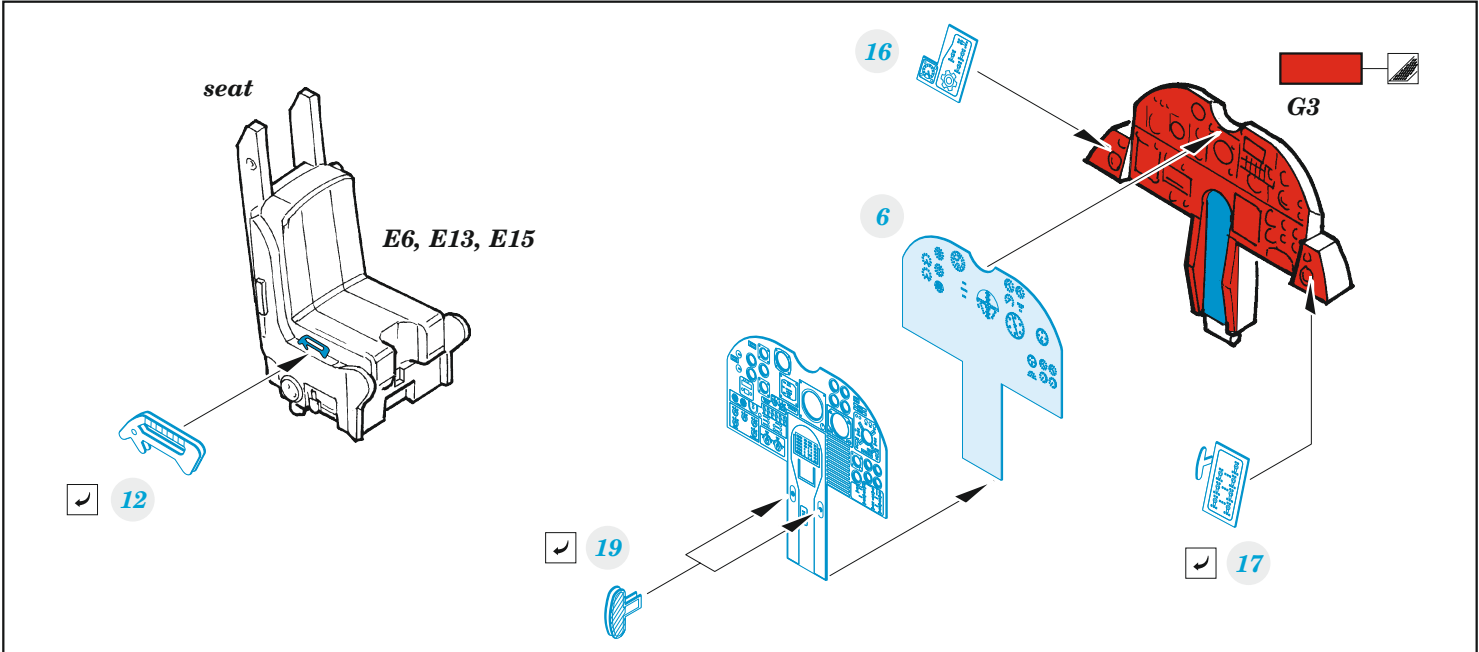

# U-2R

eduard

**FE 1438**

**1/48**

detail set for HOBBY BOSS 1/48 kit • sada detailů pro stavebnici HOBBY BOSS 1/48

- APPLY EXPRESS MASK AND PAINT BEFORE GLUING  
POUŽIT EXPRESS MASK NABARVIT PŘED SLEPENÍM
- SYMMETRICAL ASSEMBLY  
SYMETRICKÁ MONTÁŽ
- REMOVE  
ODSTRANIT
- GRIND  
OBROUSIT
- DRILL HOLE  
VRTÁT OTVOR
- COLORED ETCHED PARTS  
LEPTANÉ BAREVNÉ DÍLY
- ETCHED PARTS  
LEPTANÉ NEBAREVNÉ DÍLY
- ORIGINAL KIT PARTS  
PŮVODNÍ DÍLY STAVEBNICE
- BEND  
OHNOUT
- OPTION  
VOLBA
- REPLACE  
NAHRADIT
- REVERSE SIDE  
OTOČIT

ORIGINAL KIT PARTS  
PŮVODNÍ DÍLY STAVEBNICE

PHOTO-ETCHED PARTS  
LEPTANÉ DÍLY

PARTS TO BE REMOVED  
DÍLY K ODSTRANĚNÍ

FILL  
TMELIT

Related products: FE 1439 U-2R seatbelts STEEL 1/48