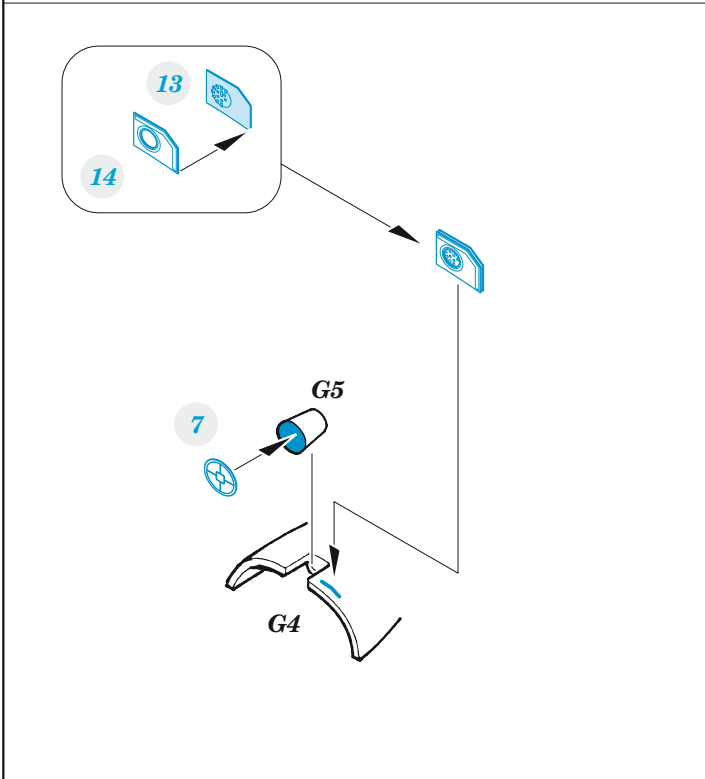

# U-2R

eduard

**FE 1438**

**1/48**

detail set for HOBBY BOSS 1/48 kit • sada detailů pro stavebnici HOBBY BOSS 1/48

- APPLY EXPRESS MASK AND PAINT BEFORE GLUING  
POUŽIT EXPRESS MASK NABARVIT PŘED SLEPENÍM
- SYMMETRICAL ASSEMBLY  
SYMETRICKÁ MONTÁŽ
- REMOVE  
ODSTRANIT
- GRIND  
OBROUSIT
- DRILL HOLE  
VRTÁT OTVOR
- COLORED ETCHED PARTS  
LEPTANÉ BAREVNÉ DÍLY
- ETCHED PARTS  
LEPTANÉ NEBAREVNÉ DÍLY
- ORIGINAL KIT PARTS  
PŮVODNÍ DÍLY STAVEBNICE
- BEND  
OHNOUT
- OPTION  
VOLBA
- REPLACE  
NAHRADIT
- REVERSE SIDE  
OTOČIT

ORIGINAL KIT PARTS  
PŮVODNÍ DÍLY STAVEBNICE

PHOTO-ETCHED PARTS  
LEPTANÉ DÍLY

PARTS TO BE REMOVED  
DÍLY K ODSTRANĚNÍ

FILL  
TMELIT

Related products: FE 1439 U-2R seatbelts STEEL 1/48