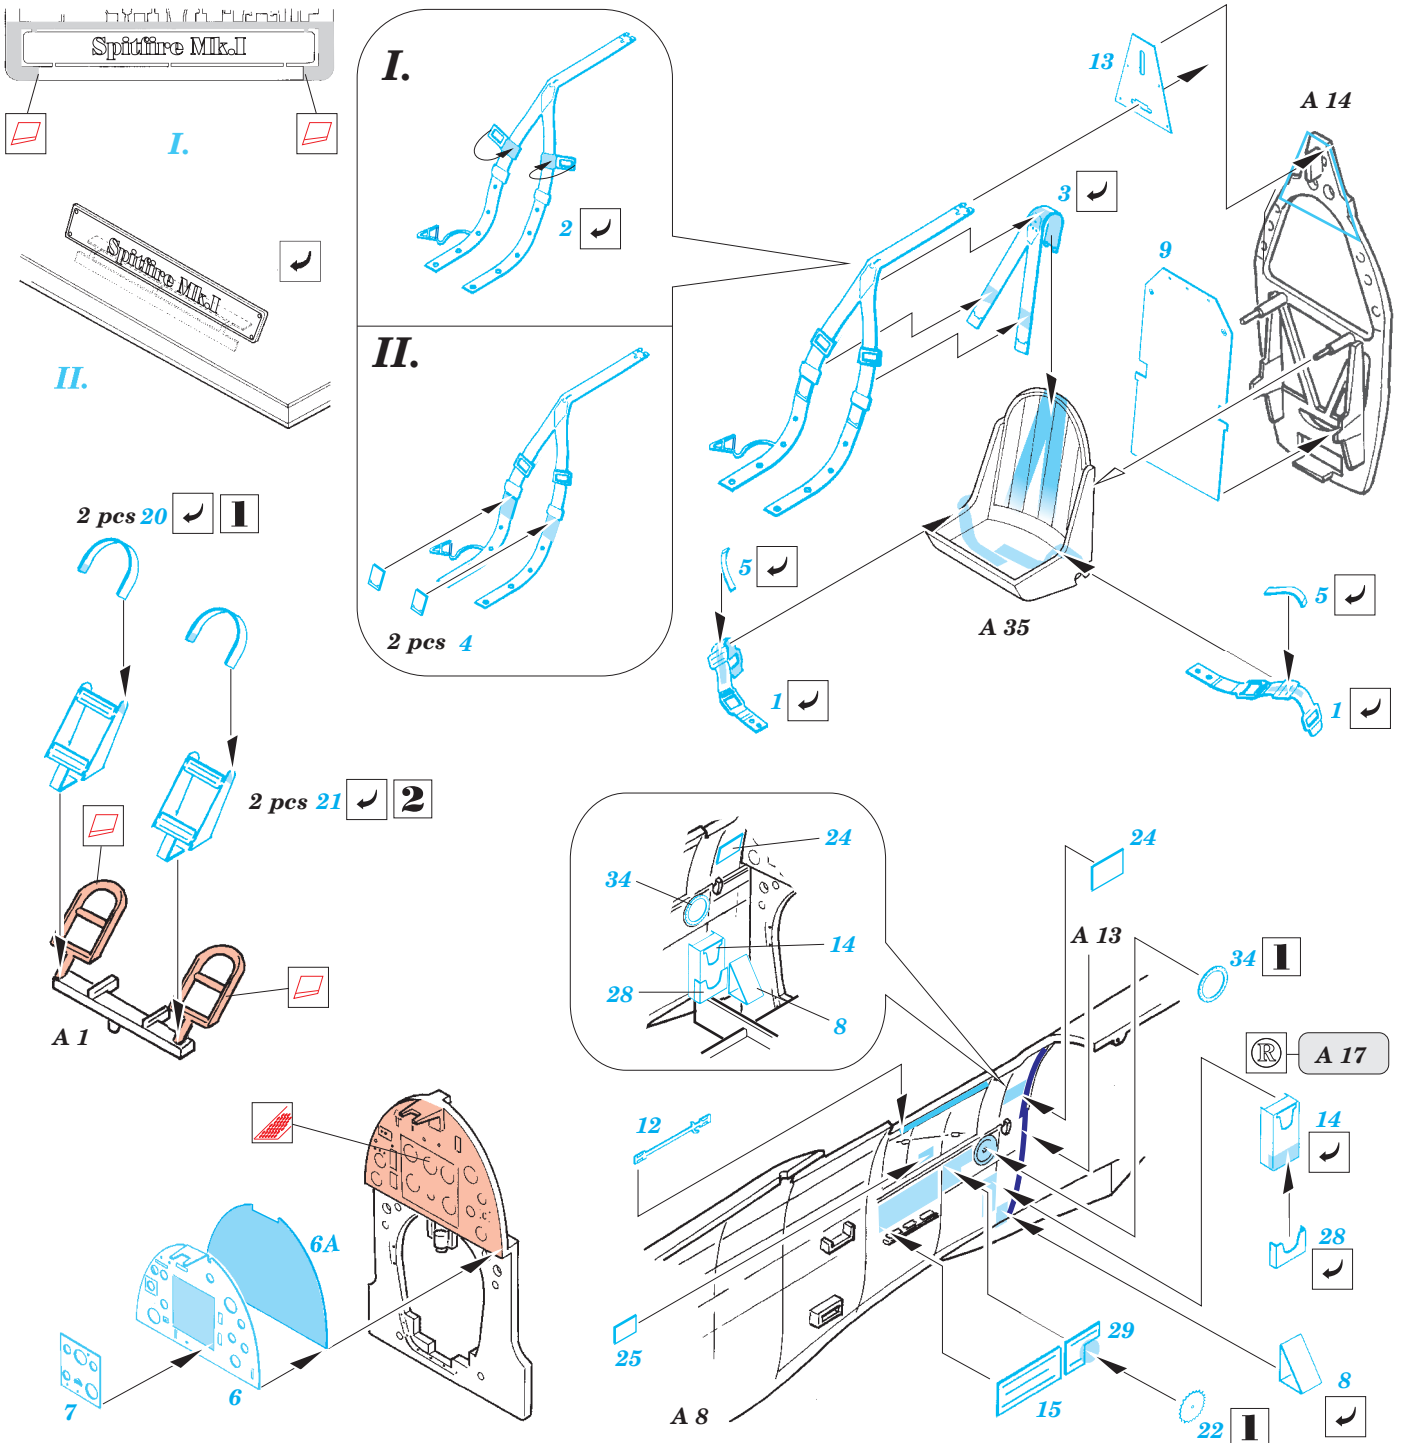

FE199

Spitfire Mk.I

1/48 scale detail set for Tamiya kit • sada detailů pro model Tamiya 1/48

eduard

*použité barvy
used colors*

- 1** BLACK
ČERNÁ
- 2** INTERIOR GREEN
INTERIER-ZELENA
- 3** NATURAL METAL COLOR
BARVA KOVU
- 4** CAMOUFLAGE COLOR
BARVA KAMUFLÁŽE

- SYMMETRICAL ASSEMBLY
SYMETRICKÁ MONTÁŽ
- REMOVE
ODSTRANIT
- BEND
OHNOUT
- REPLACE
NAHRADIT
- GRIND
OBROUSIT
- OPTION
VOLBA

ORIGINAL KIT PARTS
PŮVODNÍ DÍLY STAVEBNICE

PHOTO-ETCHED PARTS
LEPTANÉ DÍLY

PARTS TO BE REMOVED
DÍLY K ODSTRANĚNÍ

References : Aerodetail #8 - Spitfire Mk.I-V
 Modellers Datafile No.3 - The Supermarine Spitfire, Part 1