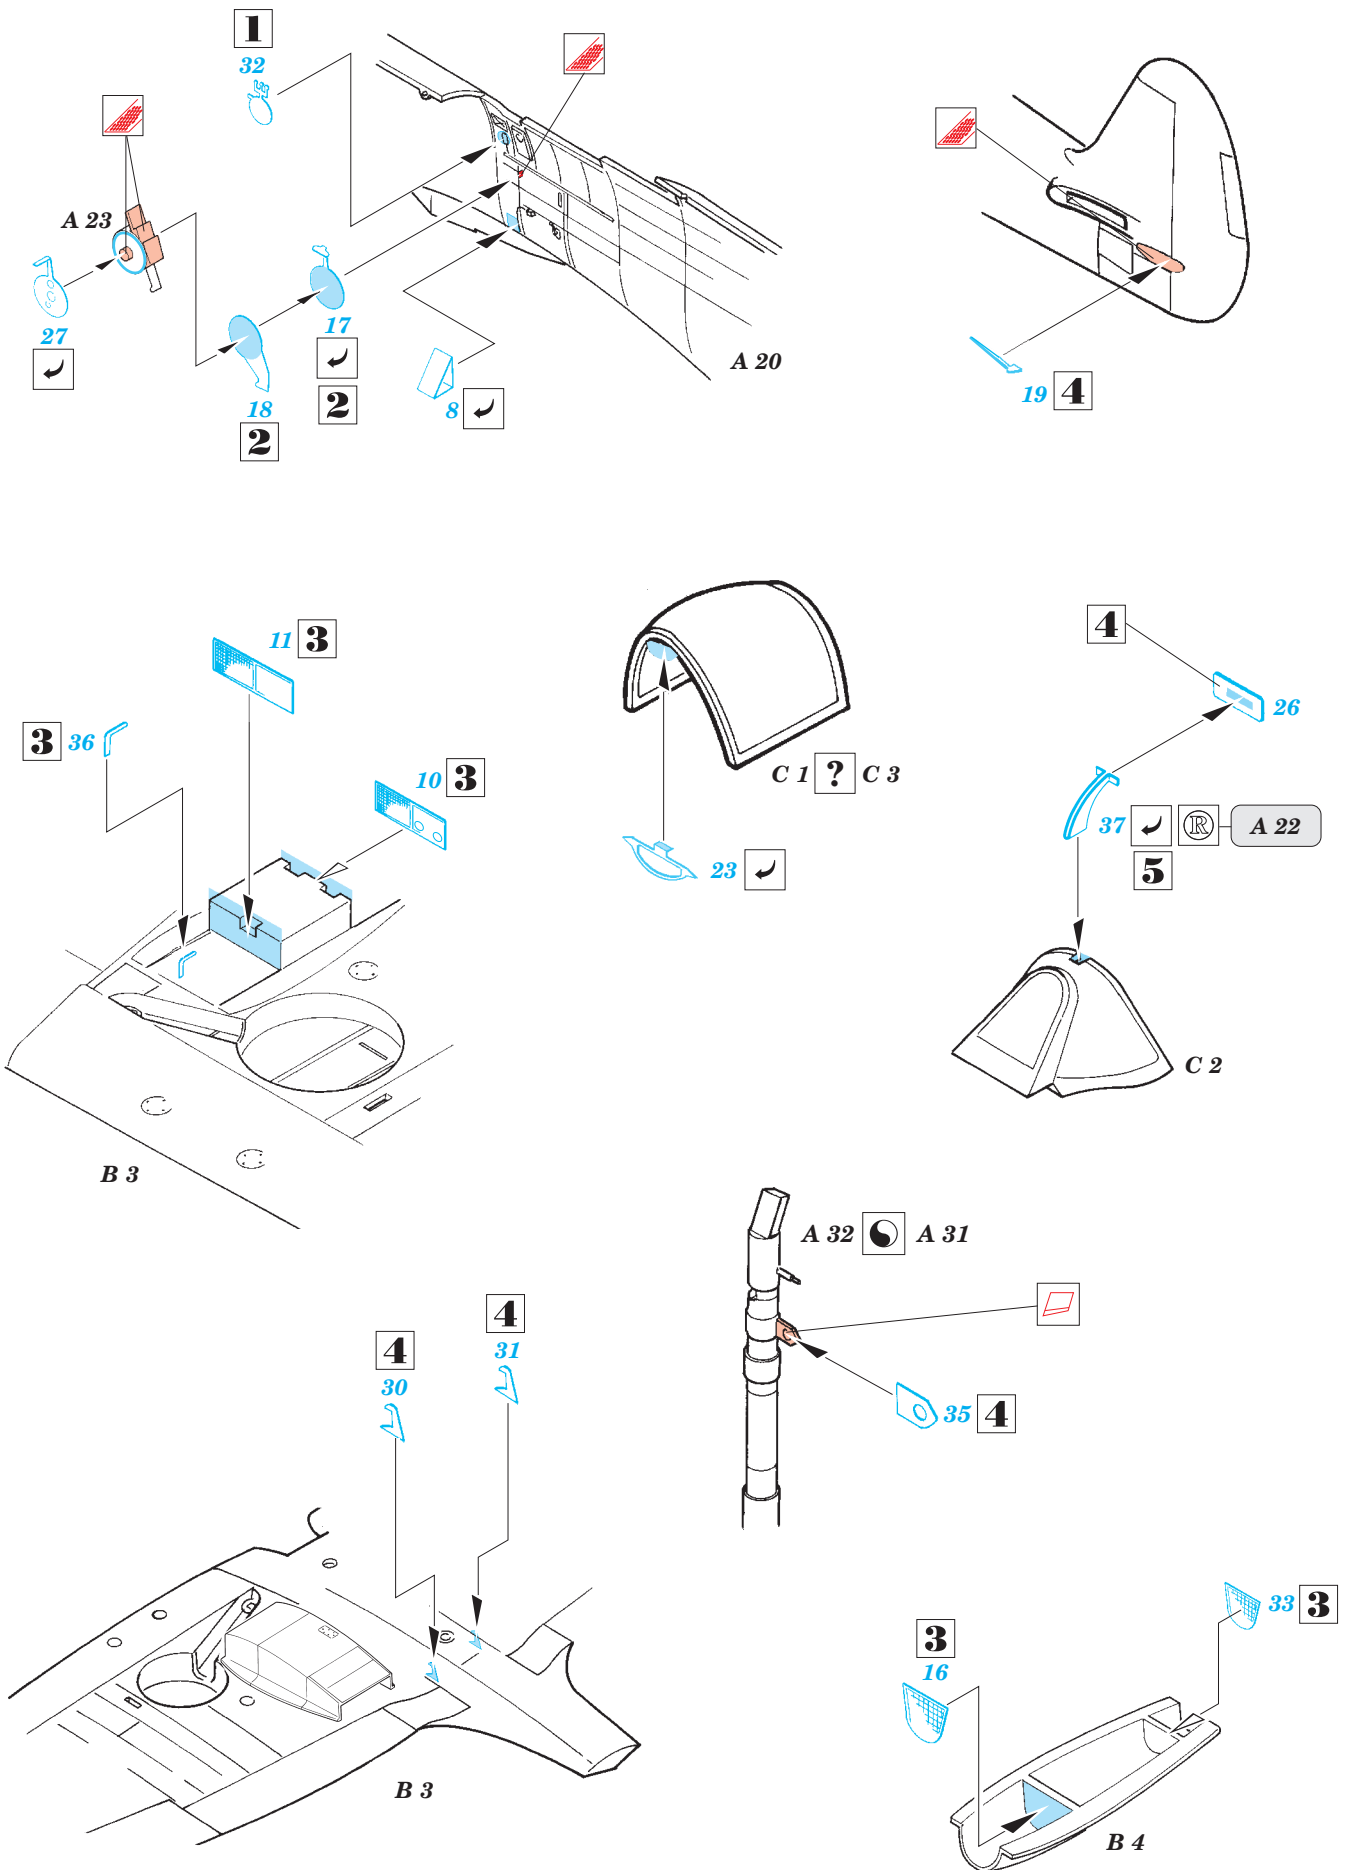

FE199

Spitfire Mk.I

1/48 scale detail set for Tamiya kit • sada detailů pro model Tamiya 1/48

eduard

*použité barvy
used colors*

- 1** BLACK
ČERNÁ
- 2** INTERIOR GREEN
INTERIER-ZELENA
- 3** NATURAL METAL COLOR
BARVA KOVU
- 4** CAMOUFLAGE COLOR
BARVA KAMUFLÁŽE

- SYMMETRICAL ASSEMBLY
SYMETRICKÁ MONTÁŽ
- REMOVE
ODSTRANIT
- BEND
OHNOUT
- REPLACE
NAHRADIT
- GRIND
OBROUSIT
- OPTION
VOLBA

ORIGINAL KIT PARTS
PŮVODNÍ DÍLY STAVEBNICE

PHOTO-ETCHED PARTS
LEPTANÉ DÍLY

PARTS TO BE REMOVED
DÍLY K ODSTRANĚNÍ