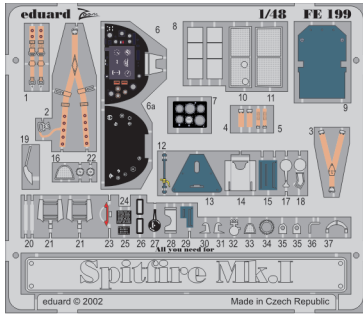

FE199

Spitfire Mk.I

1/48 scale detail set for Tamiya kit • sada detailů pro model Tamiya 1/48

eduard

*použité barvy
used colors*

- 1** BLACK
ČERNÁ
- 2** INTERIOR GREEN
INTERIER-ZELENA
- 3** NATURAL METAL COLOR
BARVA KOVU
- 4** CAMOUFLAGE COLOR
BARVA KAMUFLÁŽE

- SYMMETRICAL ASSEMBLY
SYMETRICKÁ MONTÁŽ
- REMOVE
ODSTRANIT
- BEND
OHNOUT
- REPLACE
NAHRADIT
- GRIND
OBROUSIT
- OPTION
VOLBA

ORIGINAL KIT PARTS
PŮVODNÍ DÍLY STAVEBNICE

PHOTO-ETCHED PARTS
LEPTANÉ DÍLY

PARTS TO BE REMOVED
DÍLY K ODSTRANĚNÍ