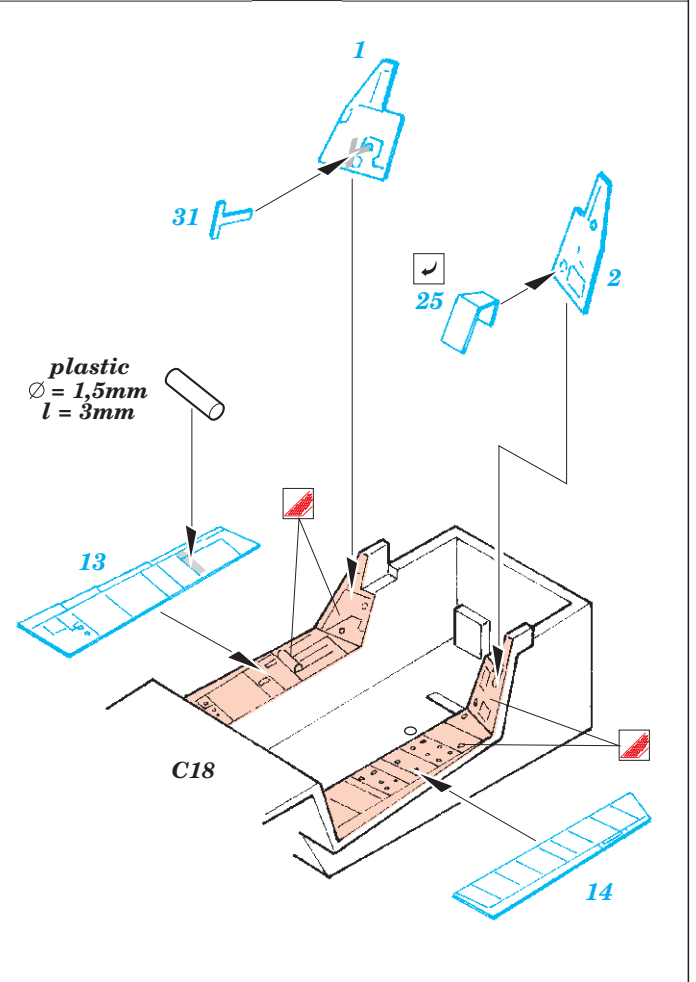

# F/A-18F

eduard

FE334

1/48 scale detail set for Hasegawa kit • sada detailů pro model Hasegawa 1/48

Film

- APPLY EXPRESS MASK AND PAINT BEFORE GLUING  
POUŽIT EXPRESS MASK NABARVIT PŘED SLEPENÍM
- SYMMETRICAL ASSEMBLY  
SYMETRICKÁ MONTÁŽ
- REMOVE  
ODSTRANIT
- GRIND  
OBROUSIT
- DRILL HOLE  
VRTAT OTVOR
- BEND  
OHNOUT
- OPTION  
VOLBA
- REPLACE  
NAHRADIT

- ORIGINAL KIT PARTS  
PŮVODNÍ DÍLY STAVEBNICE
- PHOTO-ETCHED PARTS  
LEPTANÉ DÍLY
- PARTS TO BE REMOVED  
DÍLY K ODSTRANĚNÍ
- FILL  
TMELIT

**REFERENCES:**  
 Squadron/Signal Publ.: Walk Around # 5518 - F/A-18 Hornet  
 Squadron/Signal Publ.: In Action #1136 - F/A-18 Hornet  
 Detail & Scale No.8274 Vol.69 : F/A-18 Super Hornet