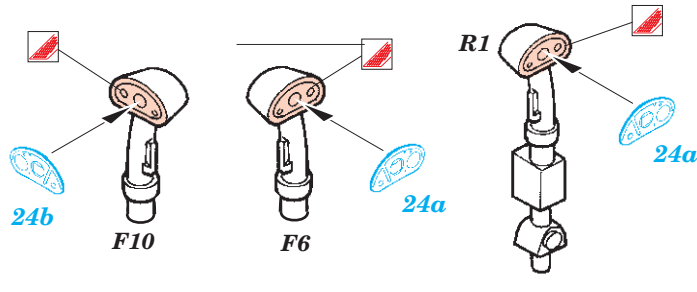

# F/A-18F

eduard

FE334

1/48 scale detail set for Hasegawa kit • sada detailů pro model Hasegawa 1/48

Film

- APPLY EXPRESS MASK AND PAINT BEFORE GLUING  
POUŽIT EXPRESS MASK NABARVIT PŘED SLEPENÍM
- SYMMETRICAL ASSEMBLY  
SYMETRICKÁ MONTÁŽ
- REMOVE  
ODSTRANIT
- GRIND  
OBROUSIT
- DRILL HOLE  
VRTAT OTVOR
- BEND  
OHNOUT
- OPTION  
VOLBA
- REPLACE  
NAHRADIT

- ORIGINAL KIT PARTS  
PŮVODNÍ DÍLY STAVEBNICE
- PHOTO-ETCHED PARTS  
LEPTANÉ DÍLY
- PARTS TO BE REMOVED  
DÍLY K ODSTRANĚNÍ
- FILL  
TMELIT

**REFERENCES:**  
 Squadron/Signal Publ.: Walk Around # 5518 - F/A-18 Hornet  
 Squadron/Signal Publ.: In Action #1136 - F/A-18 Hornet  
 Detail & Scale No.8274 Vol.69 : F/A-18 Super Hornet