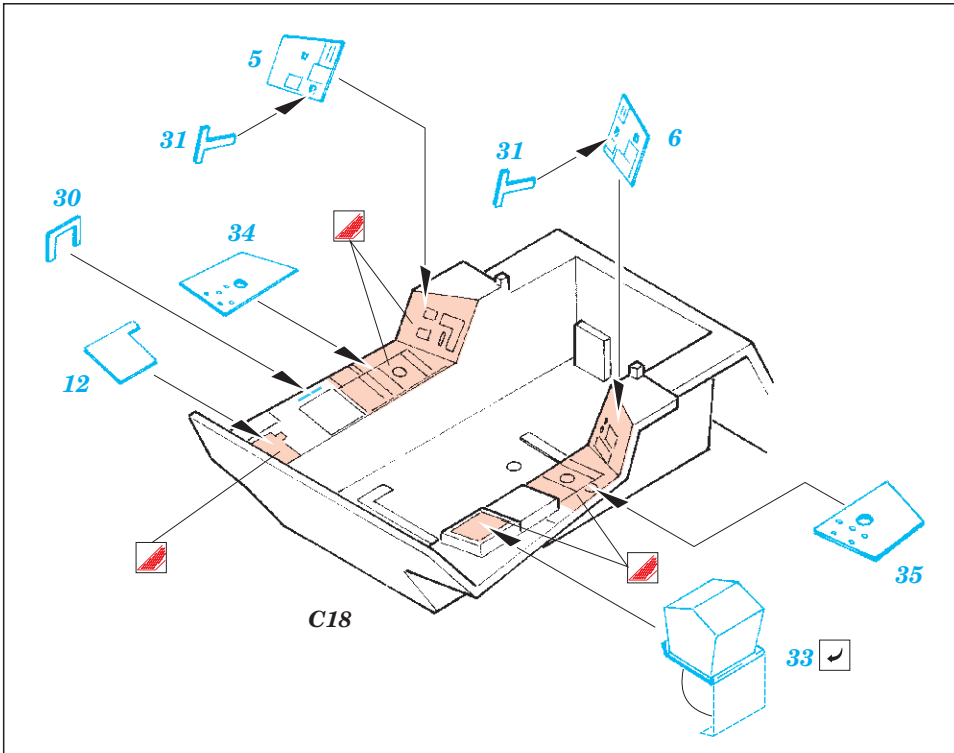

# F/A-18F

eduard

FE334

1/48 scale detail set for Hasegawa kit • sada detailů pro model Hasegawa 1/48

Film

- APPLY EXPRESS MASK AND PAINT BEFORE GLUING  
POUŽIT EXPRESS MASK NABARVIT PŘED SLEPENÍM
- SYMMETRICAL ASSEMBLY  
SYMETRICKÁ MONTÁŽ
- REMOVE  
ODSTRANIT
- GRIND  
OBROUSIT
- DRILL HOLE  
VRTAT OTVOR
- BEND  
OHNOUT
- OPTION  
VOLBA
- REPLACE  
NAHRADIT

- ORIGINAL KIT PARTS  
PŮVODNÍ DÍLY STAVEBNICE
- PHOTO-ETCHED PARTS  
LEPTANÉ DÍLY
- PARTS TO BE REMOVED  
DÍLY K ODSTRANĚNÍ
- FILL  
TMELIT

**REFERENCES:**  
 Squadron/Signal Publ.: Walk Around # 5518 - F/A-18 Hornet  
 Squadron/Signal Publ.: In Action #1136 - F/A-18 Hornet  
 Detail & Scale No.8274 Vol.69 : F/A-18 Super Hornet