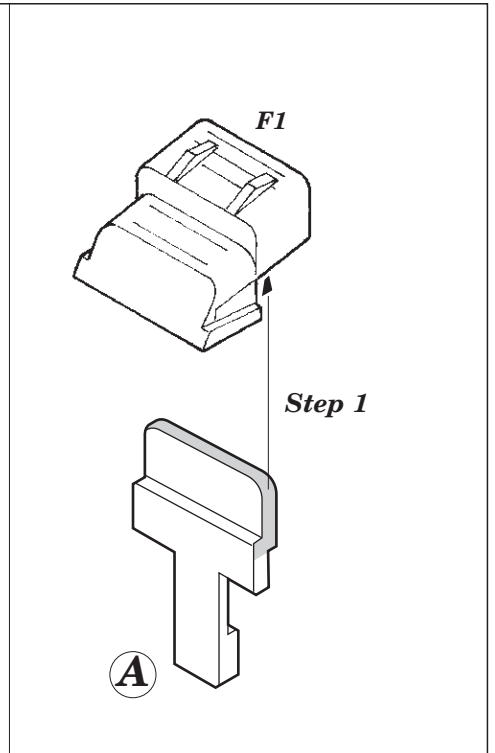

# F/A-18F

eduard

FE334

1/48 scale detail set for Hasegawa kit • sada detailů pro model Hasegawa 1/48

Film

- APPLY EXPRESS MASK AND PAINT BEFORE GLUING  
POUŽIT EXPRESS MASK NABARVIT PŘED SLEPENÍM
- SYMMETRICAL ASSEMBLY  
SYMETRICKÁ MONTÁŽ
- REMOVE  
ODSTRANIT
- GRIND  
OBROUSIT
- DRILL HOLE  
VRTAT OTVOR
- BEND  
OHNOUT
- OPTION  
VOLBA
- REPLACE  
NAHRADIT

- ORIGINAL KIT PARTS  
PŮVODNÍ DÍLY STAVEBNICE
- PHOTO-ETCHED PARTS  
LEPTANÉ DÍLY
- PARTS TO BE REMOVED  
DÍLY K ODSTRANĚNÍ
- FILL  
TMELIT

**REFERENCES:**  
 Squadron/Signal Publ.: Walk Around # 5518 - F/A-18 Hornet  
 Squadron/Signal Publ.: In Action #1136 - F/A-18 Hornet  
 Detail & Scale No.8274 Vol.69 : F/A-18 Super Hornet