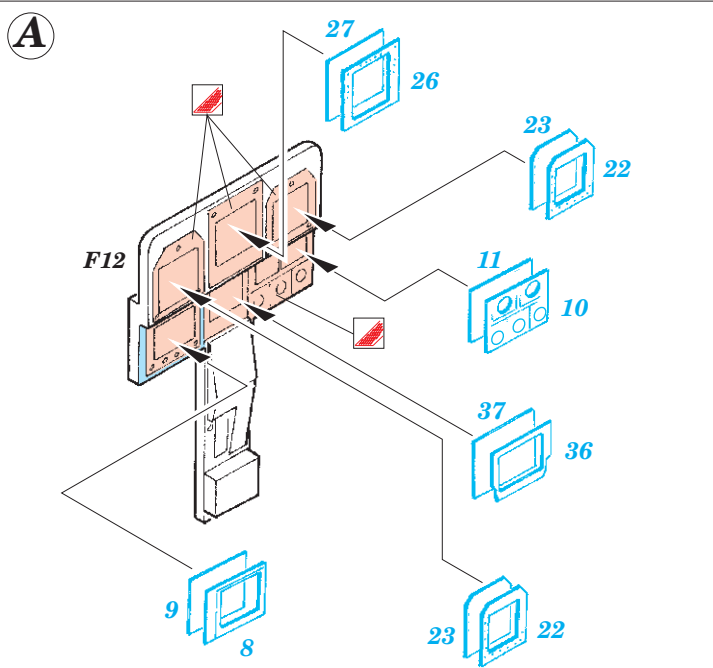

# F/A-18F

eduard

FE334

1/48 scale detail set for Hasegawa kit • sada detailů pro model Hasegawa 1/48

Film

- APPLY EXPRESS MASK AND PAINT BEFORE GLUING  
POUŽIT EXPRESS MASK NABARVIT PŘED SLEPENÍM
- SYMMETRICAL ASSEMBLY  
SYMETRICKÁ MONTÁŽ
- REMOVE  
ODSTRANIT
- GRIND  
OBROUSIT
- DRILL HOLE  
VRTAT OTVOR
- BEND  
OHNOUT
- OPTION  
VOLBA
- REPLACE  
NAHRADIT

- ORIGINAL KIT PARTS  
PŮVODNÍ DÍLY STAVEBNICE
- PHOTO-ETCHED PARTS  
LEPTANÉ DÍLY
- PARTS TO BE REMOVED  
DÍLY K ODSTRANĚNÍ
- FILL  
TMELIT

**REFERENCES:**  
 Squadron/Signal Publ.: Walk Around # 5518 - F/A-18 Hornet  
 Squadron/Signal Publ.: In Action #1136 - F/A-18 Hornet  
 Detail & Scale No.8274 Vol.69 : F/A-18 Super Hornet