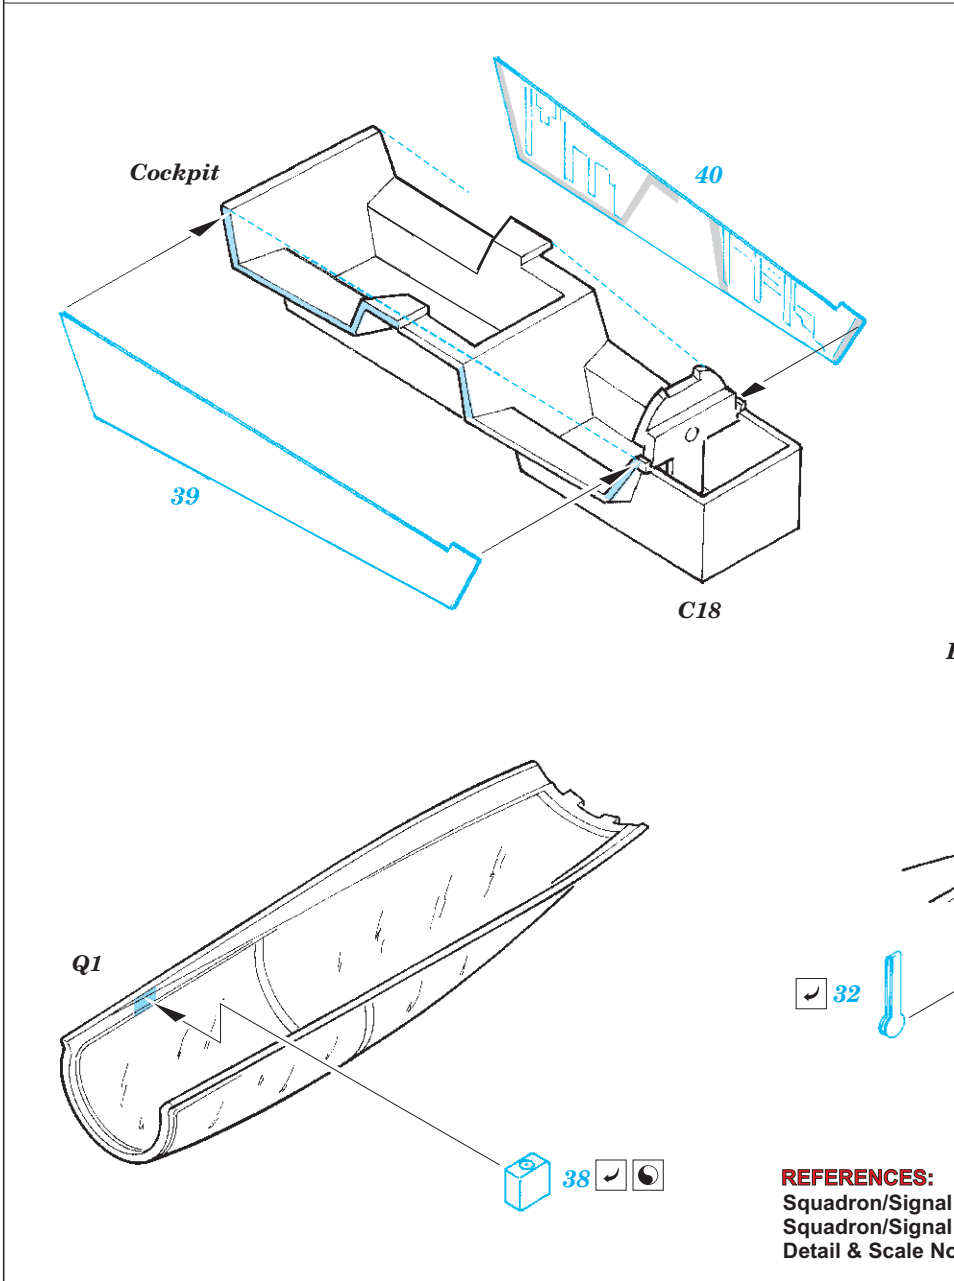

# F/A-18F

eduard

FE334

1/48 scale detail set for Hasegawa kit • sada detailů pro model Hasegawa 1/48

Film

- APPLY EXPRESS MASK AND PAINT BEFORE GLUING  
POUŽIT EXPRESS MASK NABARVIT PŘED SLEPENÍM
- SYMMETRICAL ASSEMBLY  
SYMETRICKÁ MONTÁŽ
- REMOVE  
ODSTRANIT
- GRIND  
OBROUSIT
- DRILL HOLE  
VRTAT OTVOR
- BEND  
OHNOUT
- OPTION  
VOLBA
- REPLACE  
NAHRADIT

- ORIGINAL KIT PARTS  
PŮVODNÍ DÍLY STAVEBNICE
- PHOTO-ETCHED PARTS  
LEPTANÉ DÍLY
- PARTS TO BE REMOVED  
DÍLY K ODSTRANĚNÍ
- FILL  
TMELIT

**REFERENCES:**  
 Squadron/Signal Publ.: Walk Around # 5518 - F/A-18 Hornet  
 Squadron/Signal Publ.: In Action #1136 - F/A-18 Hornet  
 Detail & Scale No.8274 Vol.69 : F/A-18 Super Hornet