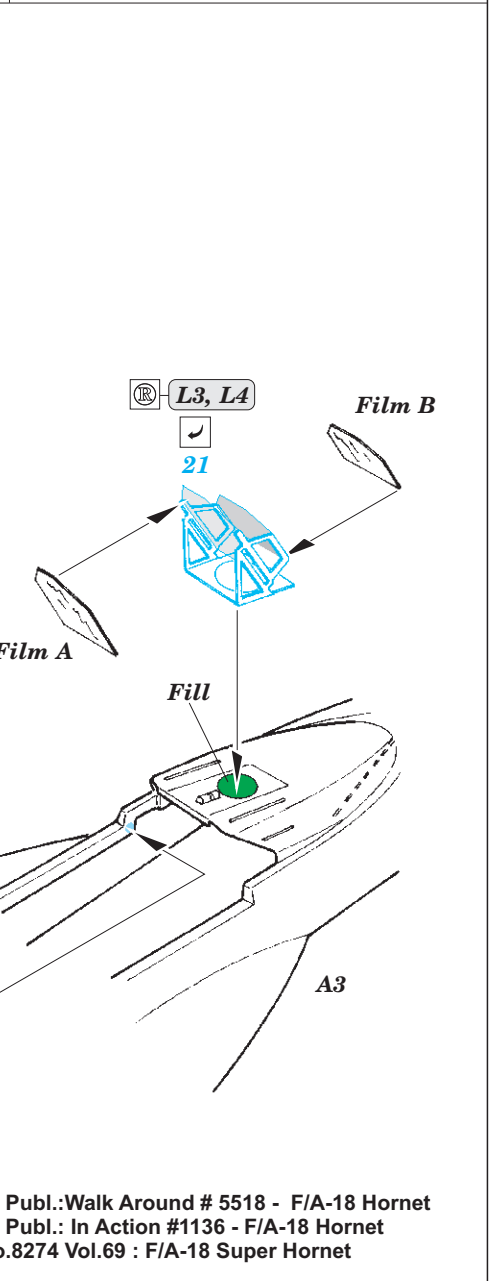

# F/A-18F

eduard

FE334

1/48 scale detail set for Hasegawa kit • sada detailů pro model Hasegawa 1/48

Film

- APPLY EXPRESS MASK AND PAINT BEFORE GLUING  
POUŽIT EXPRESS MASK NABARVIT PŘED SLEPENÍM
- SYMMETRICAL ASSEMBLY  
SYMETRICKÁ MONTÁŽ
- REMOVE  
ODSTRANIT
- GRIND  
OBROUSIT
- DRILL HOLE  
VRTAT OTVOR
- BEND  
OHNOUT
- OPTION  
VOLBA
- REPLACE  
NAHRADIT

- ORIGINAL KIT PARTS  
PŮVODNÍ DÍLY STAVEBNICE
- PHOTO-ETCHED PARTS  
LEPTANÉ DÍLY
- PARTS TO BE REMOVED  
DÍLY K ODSTRANĚNÍ
- FILL  
TMELIT

**REFERENCES:**  
 Squadron/Signal Publ.: Walk Around # 5518 - F/A-18 Hornet  
 Squadron/Signal Publ.: In Action #1136 - F/A-18 Hornet  
 Detail & Scale No.8274 Vol.69 : F/A-18 Super Hornet