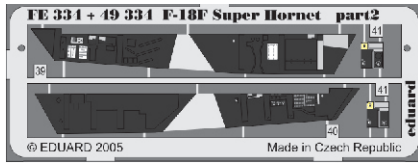

# F/A-18F

eduard

FE334

1/48 scale detail set for Hasegawa kit • sada detailů pro model Hasegawa 1/48

Film

- APPLY EXPRESS MASK AND PAINT BEFORE GLUING  
POUŽIT EXPRESS MASK NABARVIT PŘED SLEPENÍM
- SYMMETRICAL ASSEMBLY  
SYMETRICKÁ MONTÁŽ
- REMOVE  
ODSTRANIT
- GRIND  
OBROUSIT
- DRILL HOLE  
VRTAT OTVOR
- BEND  
OHNOUT
- OPTION  
VOLBA
- REPLACE  
NAHRADIT