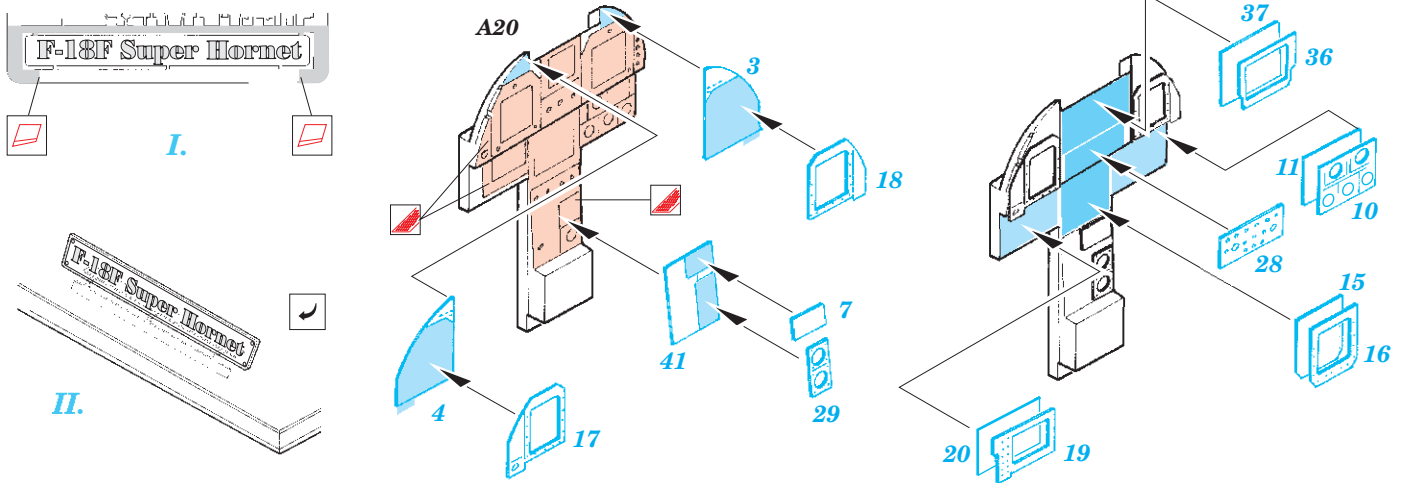

# F/A-18F

eduard

FE334

1/48 scale detail set for Hasegawa kit • sada detailů pro model Hasegawa 1/48

Film

- APPLY EXPRESS MASK AND PAINT BEFORE GLUING  
POUŽIT EXPRESS MASK NABARVIT PŘED SLEPENÍM
- SYMMETRICAL ASSEMBLY  
SYMETRICKÁ MONTÁŽ
- REMOVE  
ODSTRANIT
- GRIND  
OBROUSIT
- DRILL HOLE  
VRTAT OTVOR
- BEND  
OHNOUT
- OPTION  
VOLBA
- REPLACE  
NAHRADIT

- ORIGINAL KIT PARTS  
PŮVODNÍ DÍLY STAVEBNICE
- PHOTO-ETCHED PARTS  
LEPTANÉ DÍLY
- PARTS TO BE REMOVED  
DÍLY K ODSTRANĚNÍ
- FILL  
TMELIT

**REFERENCES:**  
 Squadron/Signal Publ.: Walk Around # 5518 - F/A-18 Hornet  
 Squadron/Signal Publ.: In Action #1136 - F/A-18 Hornet  
 Detail & Scale No.8274 Vol.69 : F/A-18 Super Hornet