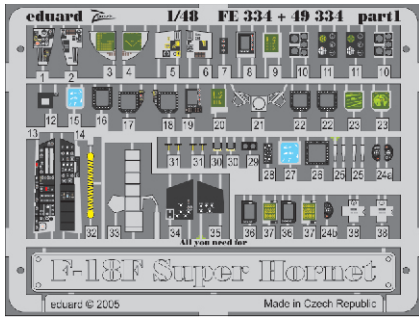

# F/A-18F

eduard

FE334

1/48 scale detail set for Hasegawa kit • sada detailů pro model Hasegawa 1/48

Film

- APPLY EXPRESS MASK AND PAINT BEFORE GLUING  
POUŽIT EXPRESS MASK NABARVIT PŘED SLEPENÍM
- SYMMETRICAL ASSEMBLY  
SYMETRICKÁ MONTÁŽ
- REMOVE  
ODSTRANIT
- GRIND  
OBROUSIT
- DRILL HOLE  
VRTAT OTVOR
- BEND  
OHNOUT
- OPTION  
VOLBA
- REPLACE  
NAHRADIT

- ORIGINAL KIT PARTS  
PŮVODNÍ DÍLY STAVEBNICE
- PHOTO-ETCHED PARTS  
LEPTANÉ DÍLY
- PARTS TO BE REMOVED  
DÍLY K ODSTRANĚNÍ
- FILL  
TMELIT

**REFERENCES:**  
 Squadron/Signal Publ.: Walk Around # 5518 - F/A-18 Hornet  
 Squadron/Signal Publ.: In Action #1136 - F/A-18 Hornet  
 Detail & Scale No.8274 Vol.69 : F/A-18 Super Hornet