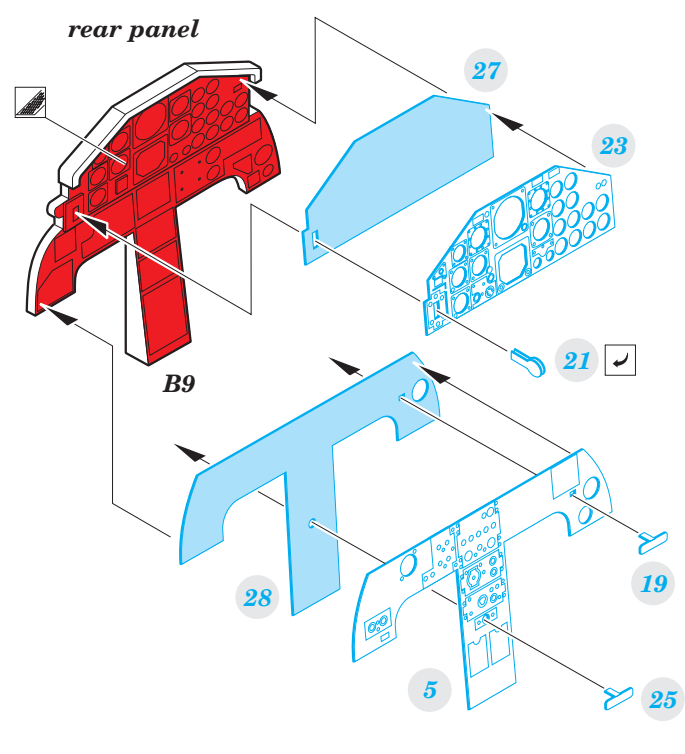

T-38A Talon interior

FE733

detail set for 1/48 WOLFPACK WP10002 kit • sada detailů pro stavebnici 1/48 WOLFPACK WP10002

- APPLY EXPRESS MASK AND PAINT BEFORE GLUING
POUŽIT EXPRESS MASK NABARVIT PŘED SLEPENÍM
- SYMMETRICAL ASSEMBLY
SYMETRICKÁ MONTÁŽ
- REMOVE
ODSTRANIT
- GRIND
OBROUSIT
- DRILL HOLE
VRTAT OTVOR
- BEND
OHNOUT
- OPTION
VOLBA
- REPLACE
NAHRADIT
- 1** COLORED ETCHED PARTS
LEPTANÉ BAREVNÉ DÍLY
- 1** ETCHED PARTS
LEPTANÉ NEBAREVNÉ DÍLY
- 1** ORIGINAL KIT PARTS
PŮVODNÍ DÍLY STAVEBNICE

■ ORIGINAL KIT PARTS PŮVODNÍ DÍLY STAVEBNICE **■** PHOTO-ETCHED PARTS LEPTANÉ DÍLY **■** PARTS TO BE REMOVED DÍLY K ODSTRANĚNÍ **■** FILL TMLIT

front seat

rear seat