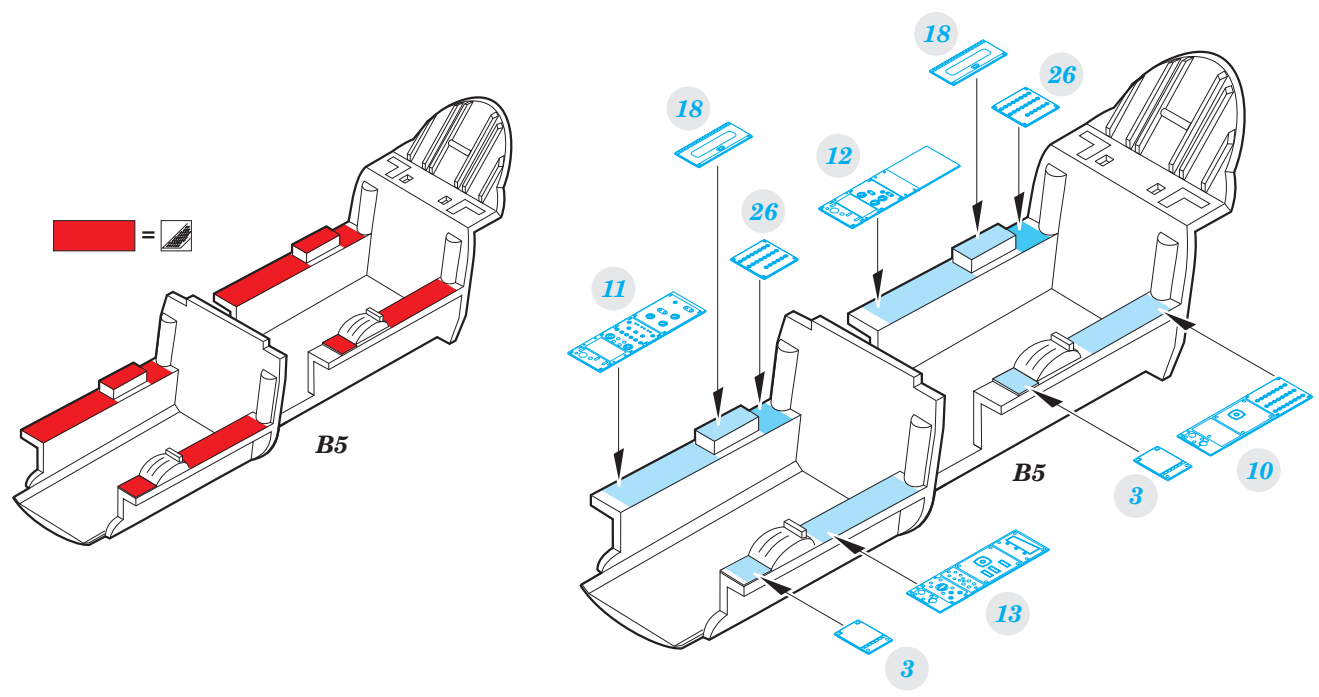

T-38A Talon interior

FE733

detail set for 1/48 WOLFPACK WP10002 kit • sada detailů pro stavebnici 1/48 WOLFPACK WP10002

- APPLY EXPRESS MASK AND PAINT BEFORE GLUING
POUŽIT EXPRESS MASK NABARVIT PŘED SLEPENÍM
- SYMMETRICAL ASSEMBLY
SYMETRICKÁ MONTÁŽ
- REMOVE
ODSTRANIT
- GRIND
OBROUSIT
- DRILL HOLE
VRTAT OTVOR
- BEND
OHNOUT
- OPTION
VOLBA
- REPLACE
NAHRADIT
- 1** COLORED ETCHED PARTS
LEPTANÉ BAREVNÉ DÍLY
- 1** ETCHED PARTS
LEPTANÉ NEBAREVNÉ DÍLY
- 1** ORIGINAL KIT PARTS
PŮVODNÍ DÍLY STAVEBNICE

■ ORIGINAL KIT PARTS PŮVODNÍ DÍLY STAVEBNICE **■** PHOTO-ETCHED PARTS LEPTANÉ DÍLY **■** PARTS TO BE REMOVED DÍLY K ODSTRANĚNÍ **■** FILL TMLIT

front seat

rear seat