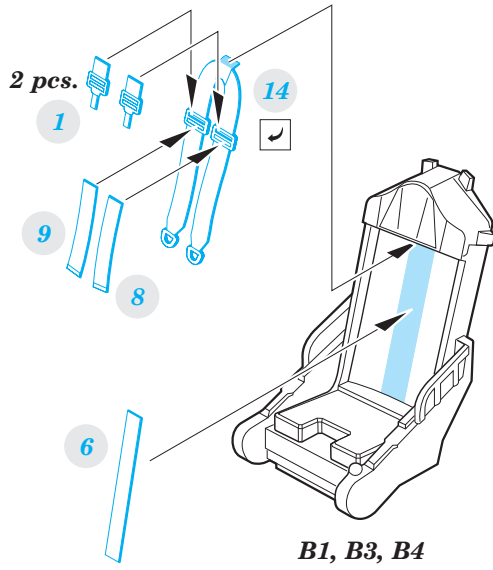

T-38A Talon interior

FE733

detail set for 1/48 WOLFPACK WP10002 kit • sada detailů pro stavebnici 1/48 WOLFPACK WP10002

- APPLY EXPRESS MASK AND PAINT BEFORE GLUING
POUŽIT EXPRESS MASK NABARVIT PŘED SLEPENÍM
- SYMMETRICAL ASSEMBLY
SYMETRICKÁ MONTÁŽ
- REMOVE
ODSTRANIT
- GRIND
OBROUSIT
- DRILL HOLE
VRTAT OTVOR
- BEND
OHNOUT
- OPTION
VOLBA
- REPLACE
NAHRADIT
- 1** COLORED ETCHED PARTS
LEPTANÉ BAREVNÉ DÍLY
- 1** ETCHED PARTS
LEPTANÉ NEBAREVNÉ DÍLY
- 1** ORIGINAL KIT PARTS
PŮVODNÍ DÍLY STAVEBNICE

■ ORIGINAL KIT PARTS PŮVODNÍ DÍLY STAVEBNICE **■** PHOTO-ETCHED PARTS LEPTANÉ DÍLY **■** PARTS TO BE REMOVED DÍLY K ODSTRANĚNÍ **■** FILL TMLIT

front seat

rear seat