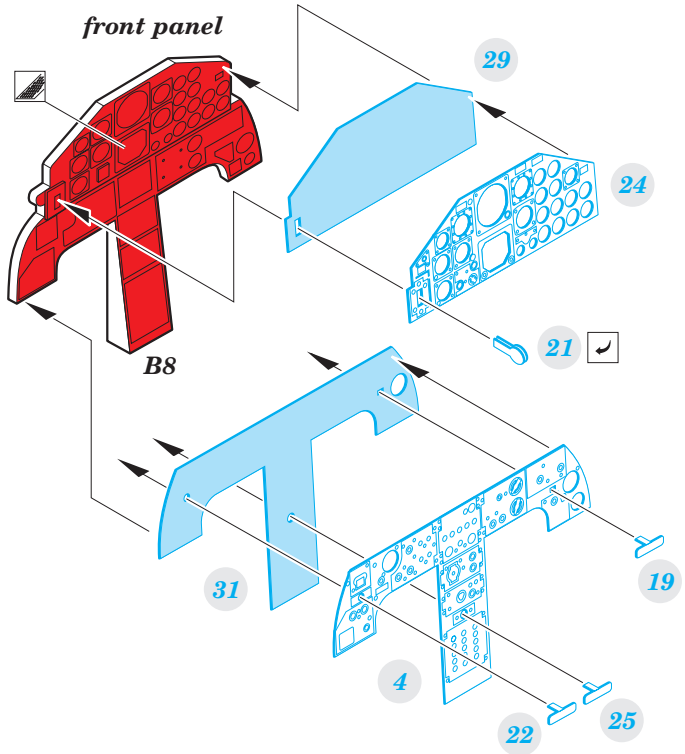

T-38A Talon interior

FE733

detail set for 1/48 WOLFPACK WP10002 kit • sada detailů pro stavebnici 1/48 WOLFPACK WP10002

- APPLY EXPRESS MASK AND PAINT BEFORE GLUING
POUŽIT EXPRESS MASK NABARVIT PŘED SLEPENÍM
- SYMMETRICAL ASSEMBLY
SYMETRICKÁ MONTÁŽ
- REMOVE
ODSTRANIT
- GRIND
OBROUSIT
- DRILL HOLE
VRTAT OTVOR
- BEND
OHNOUT
- OPTION
VOLBA
- REPLACE
NAHRADIT
- 1** COLORED ETCHED PARTS
LEPTANÉ BAREVNÉ DÍLY
- 1** ETCHED PARTS
LEPTANÉ NEBAREVNÉ DÍLY
- 1** ORIGINAL KIT PARTS
PŮVODNÍ DÍLY STAVEBNICE

■ ORIGINAL KIT PARTS PŮVODNÍ DÍLY STAVEBNICE **■** PHOTO-ETCHED PARTS LEPTANÉ DÍLY **■** PARTS TO BE REMOVED DÍLY K ODSTRANĚNÍ **■** FILL TMLIT

front seat

rear seat