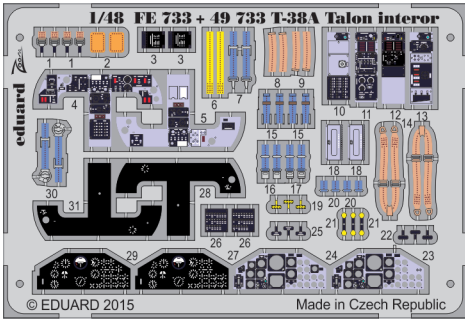

T-38A Talon interior

FE733

detail set for 1/48 WOLFPACK WP10002 kit • sada detailů pro stavebnici 1/48 WOLFPACK WP10002

- APPLY EXPRESS MASK AND PAINT BEFORE GLUING
POUŽIT EXPRESS MASK NABARVIT PŘED SLEPENÍM
- SYMMETRICAL ASSEMBLY
SYMETRICKÁ MONTÁŽ
- REMOVE
ODSTRANIT
- GRIND
OBROUSIT
- DRILL HOLE
VRTAT OTVOR
- BEND
OHNOUT
- OPTION
VOLBA
- REPLACE
NAHRADIT
- 1** COLORED ETCHED PARTS
LEPTANÉ BAREVNÉ DÍLY
- 1** ETCHED PARTS
LEPTANÉ NEBAREVNÉ DÍLY
- 1** ORIGINAL KIT PARTS
PŮVODNÍ DÍLY STAVEBNICE

■ ORIGINAL KIT PARTS PŮVODNÍ DÍLY STAVEBNICE **■** PHOTO-ETCHED PARTS LEPTANÉ DÍLY **■** PARTS TO BE REMOVED DÍLY K ODSTRANĚNÍ **■** FILL TMLIT

front seat

rear seat