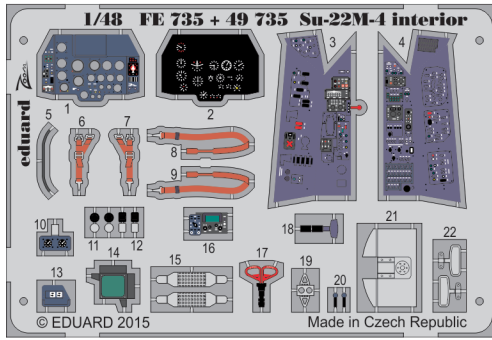

Su-22M-4 interior

FE735

detail set for 1/48 SMĚR No.0856 kit • sada detailů pro stavebnici 1/48 SMĚR No.0856

- APPLY EXPRESS MASK AND PAINT BEFORE GLUING
POUŽIT EXPRESS MASK NABARVIT PŘED SLEPENÍM
- SYMMETRICAL ASSEMBLY
SYMETRICKÁ MONTÁŽ
- REMOVE
ODSTRANIT
- GRIND
OBROUSIT
- DRILL HOLE
VRTÁT OTVOR
- BEND
OHNOUT
- OPTION
VOLBA
- REPLACE
NAHRADIT
- 1** COLORED ETCHED PARTS
LEPTANÉ BAREVNÉ DÍLY
- 1** ETCHED PARTS
LEPTANÉ NEBAREVNÉ DÍLY
- 1** ORIGINAL KIT PARTS
PŮVODNÍ DÍLY STAVEBNICE

ORIGINAL KIT PARTS PŮVODNÍ DÍLY STAVEBNICE **PHOTO-ETCHED PARTS** LEPTANÉ DÍLY **PARTS TO BE REMOVED** DÍLY K ODSTRANĚNÍ **FILL** TMELIT