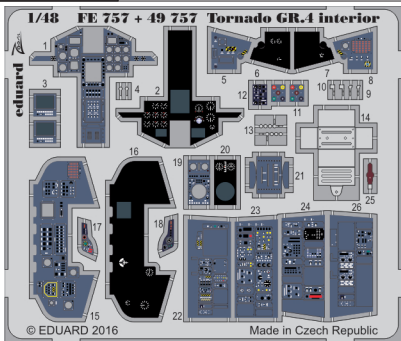

Tornado GR.4 interior

FE757

detail set for 1/48 REVELL 04924 kit • sada detailů pro stavebnici 1/48 REVELL 04924

- APPLY EXPRESS MASK AND PAINT BEFORE GLUING
POUŽIT EXPRESS MASK NABARVIT PŘED SLEPENÍM
- SYMMETRICAL ASSEMBLY
SYMETRICKÁ MONTÁŽ
- REMOVE
ODSTRANIT
- GRIND
OBROUSIT
- DRILL HOLE
VRTAT OTVOR
- BEND
OHNOUIT
- ?
OPTION
VOLBA
- REPLACE
NAHRADIT
- 1** COLORED ETCHED PARTS
LEPTANÉ BAREVNÉ DÍLY
- 1** ETCHED PARTS
LEPTANÉ NEBAREVNÉ DÍLY
- 1** ORIGINAL KIT PARTS
PŮVODNÍ DÍLY STAVEBNICE

ORIGINAL KIT PARTS
PŮVODNÍ DÍLY STAVEBNICE

PHOTO-ETCHED PARTS
LEPTANÉ DÍLY

PARTS TO BE REMOVED
DÍLY K ODSTRANĚNÍ

FILL
TMELIT