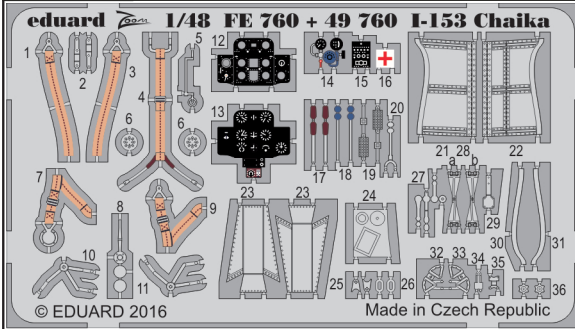

I-153 Chaika

FE760

detail set for 1/48 ICM No. 48095 kit • sada detailů pro stavebnici 1/48 ICM No. 48095

- APPLY EXPRESS MASK AND PAINT BEFORE GLUING
POUŽIT EXPRESS MASK NABARVIT PŘED SLEPENÍM
- SYMMETRICAL ASSEMBLY
SYMETRICKÁ MONTÁŽ
- REMOVE
ODSTRANIT
- GRIND
OBROUSIT
- DRILL HOLE
VRTAT OTVOR
- BEND
OHNOUT
- OPTION
VOLBA
- REPLACE
NAHRADIT
- 1** COLORED ETCHED PARTS
LEPTANÉ BAREVNÉ DÍLY
- 1** ETCHED PARTS
LEPTANÉ NEBAREVNÉ DÍLY
- 1** ORIGINAL KIT PARTS
PŮVODNÍ DÍLY STAVEBNICE

ORIGINAL KIT PARTS
PŮVODNÍ DÍLY STAVEBNICE

PHOTO-ETCHED PARTS
LEPTANÉ DÍLY

PARTS TO BE REMOVED
DÍLY K ODSTRANĚNÍ

FILL
TMELIT