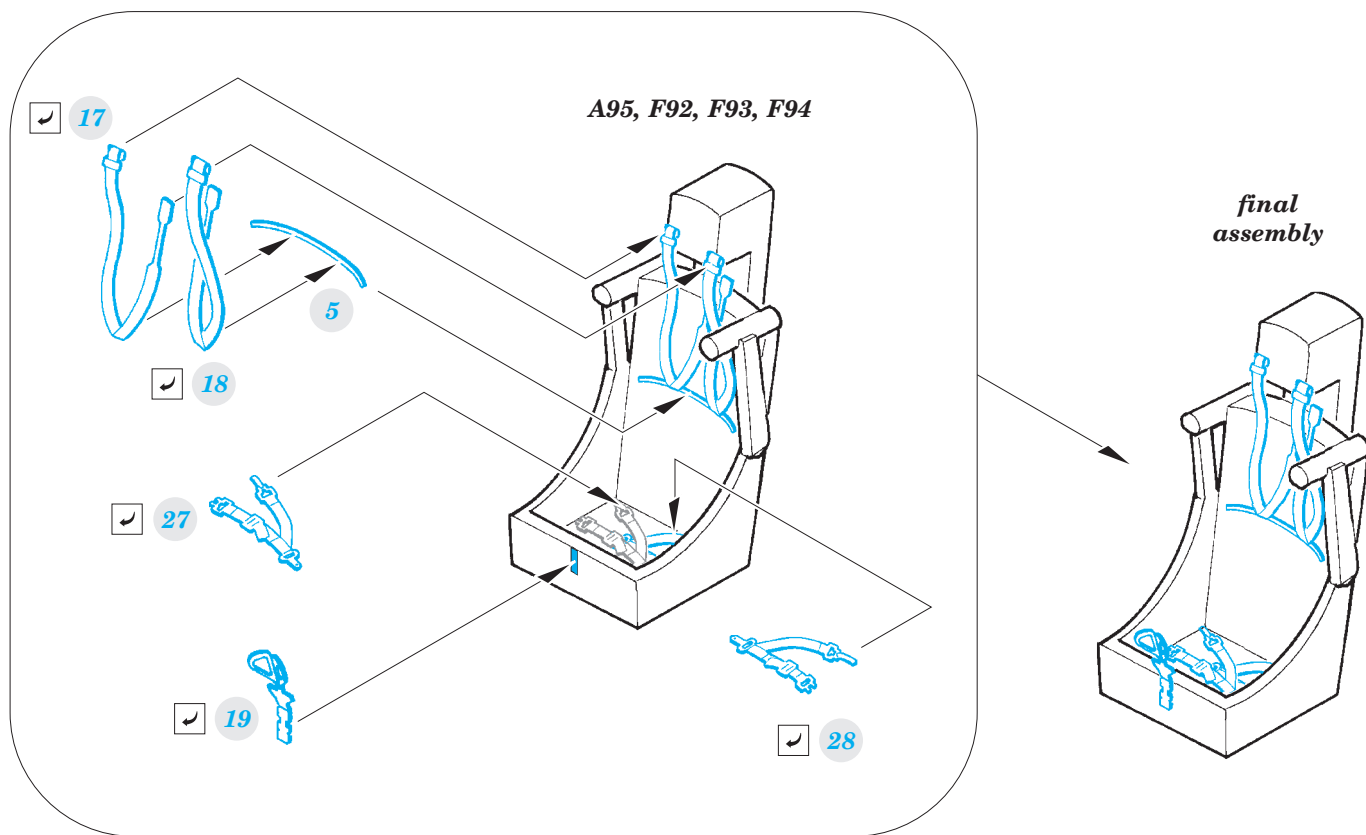

Su-25K interior

FE764

detail set for 1/48 SMĚR No. 0857 kit • sada detailů pro stavebnici 1/48 SMĚR No. 0857

- APPLY EXPRESS MASK AND PAINT BEFORE GLUING
POUŽIT EXPRESS MASK NABARVIT PŘED SLEPENÍM
- SYMMETRICAL ASSEMBLY
SYMETRICKÁ MONTÁŽ
- REMOVE
ODSTRANIT
- GRIND
OBROUSIT
- DRILL HOLE
VRTAT OTVOR
- BEND
OHNOUT
- OPTION
VOLBA
- REPLACE
NAHRADIT
- 1** COLORED ETCHED PARTS
LEPTANÉ BAREVNÉ DÍLY
- 1** ETCHED PARTS
LEPTANÉ NEBAREVNÉ DÍLY
- 1** ORIGINAL KIT PARTS
PŮVODNÍ DÍLY STAVEBNICE

ORIGINAL KIT PARTS PŮVODNÍ DÍLY STAVEBNICE PHOTO-ETCHED PARTS LEPTANÉ DÍLY PARTS TO BE REMOVED DÍLY K ODSTRANĚNÍ FILL TMELIT

do not use parts B52 and B53