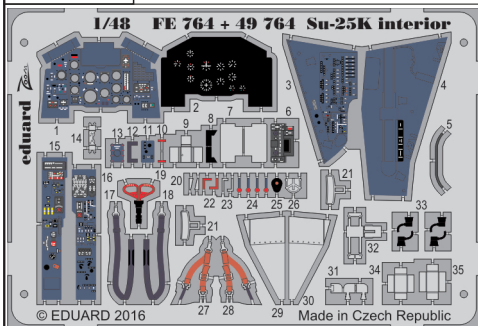

Su-25K interior

FE764

detail set for 1/48 SMĚR No. 0857 kit • sada detailů pro stavebnici 1/48 SMĚR No. 0857

- APPLY EXPRESS MASK AND PAINT BEFORE GLUING
POUŽIT EXPRESS MASK NABARVIT PŘED SLEPENÍM
- SYMMETRICAL ASSEMBLY
SYMETRICKÁ MONTÁŽ
- REMOVE
ODSTRANIT
- GRIND
OBROUSIT
- DRILL HOLE
VRTAT OTVOR
- BEND
OHNOUT
- OPTION
VOLBA
- REPLACE
NAHRADIT
- 1** COLORED ETCHED PARTS
LEPTANÉ BAREVNÉ DÍLY
- 1** ETCHED PARTS
LEPTANÉ NEBAREVNÉ DÍLY
- 1** ORIGINAL KIT PARTS
PŮVODNÍ DÍLY STAVEBNICE

ORIGINAL KIT PARTS PŮVODNÍ DÍLY STAVEBNICE PHOTO-ETCHED PARTS LEPTANÉ DÍLY PARTS TO BE REMOVED DÍLY K ODSTRANĚNÍ FILL TMELIT

do not use parts B52 and B53