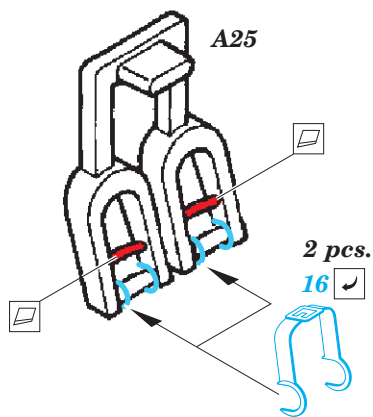

# Beaufighter Mk.VI 1/48

detail set for 1/48 TAMIYA kit • sada detailů pro stavění 1/48 TAMIYA

- APPLY EXPRESS MASK AND PAINT BEFORE GLUING  
POUŽIT EXPRESS MASK NABARVIT PŘED SLEPENÍM
- SYMMETRICAL ASSEMBLY  
SYMETRICKÁ MONTÁŽ
- REMOVE  
ODSTRANIT
- GRIND  
OBROUSIT
- DRILL HOLE  
VRTAT OTVOR
- COLORED ETCHED PARTS  
LEPTANÉ BAREVNÉ DÍLY
- ETCHED PARTS  
LEPTANÉ NEBAREVNÉ DÍLY
- ORIGINAL KIT PARTS  
PŮVODNÍ DÍLY STAVEBNICE
- BEND  
OHNOUT
- OPTION  
VOLBA
- REPLACE  
NAHRADIT

ORIGINAL KIT PARTS  
PŮVODNÍ DÍLY STAVEBNICE

PHOTO-ETCHED PARTS  
LEPTANÉ DÍLY

PARTS TO BE REMOVED  
DÍLY K ODSTRANĚNÍ

FILL  
TMELIT

**Related products:** 48 938 Beaufighter Mk.VI landing flaps 1/48  
FE 869 Beaufighter Mk.VI seatbelts 1/48