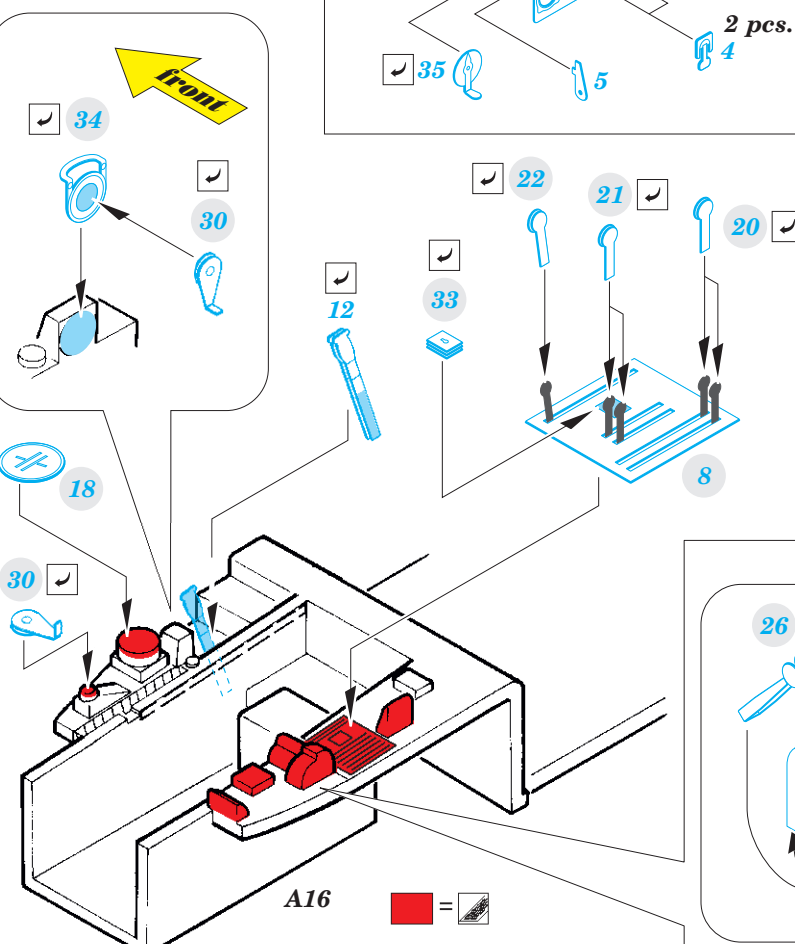

# Beaufighter Mk.VI 1/48

detail set for 1/48 TAMIYA kit • sada detailů pro stavění 1/48 TAMIYA

- APPLY EXPRESS MASK AND PAINT BEFORE GLUING  
POUŽIT EXPRESS MASK NABARVIT PŘED SLEPENÍM
- SYMMETRICAL ASSEMBLY  
SYMETRICKÁ MONTÁŽ
- REMOVE  
ODSTRANIT
- GRIND  
OBROUSIT
- DRILL HOLE  
VRTAT OTVOR
- COLORED ETCHED PARTS  
LEPTANÉ BAREVNÉ DÍLY
- ETCHED PARTS  
LEPTANÉ NEBAREVNÉ DÍLY
- ORIGINAL KIT PARTS  
PŮVODNÍ DÍLY STAVEBNICE
- BEND  
OHNOUT
- OPTION  
VOLBA
- REPLACE  
NAHRADIT

ORIGINAL KIT PARTS  
PŮVODNÍ DÍLY STAVEBNICE

PHOTO-ETCHED PARTS  
LEPTANÉ DÍLY

PARTS TO BE REMOVED  
DÍLY K ODSTRANĚNÍ

FILL  
TMELIT

**Related products:** 48 938 Beaufighter Mk.VI landing flaps 1/48  
FE 869 Beaufighter Mk.VI seatbelts 1/48