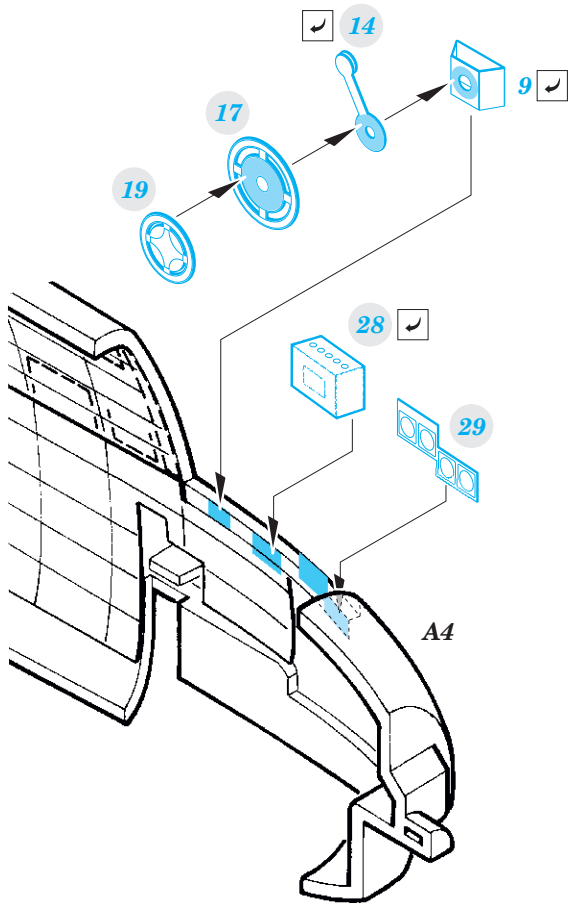

# Beaufighter Mk.VI 1/48

detail set for 1/48 TAMIYA kit • sada detailů pro stavění 1/48 TAMIYA

- APPLY EXPRESS MASK AND PAINT BEFORE GLUING  
POUŽIT EXPRESS MASK NABARVIT PŘED SLEPENÍM
- SYMMETRICAL ASSEMBLY  
SYMETRICKÁ MONTÁŽ
- REMOVE  
ODSTRANIT
- GRIND  
OBROUSIT
- DRILL HOLE  
VRTAT OTVOR
- COLORED ETCHED PARTS  
LEPTANÉ BAREVNÉ DÍLY
- ETCHED PARTS  
LEPTANÉ NEBAREVNÉ DÍLY
- ORIGINAL KIT PARTS  
PŮVODNÍ DÍLY STAVEBNICE
- BEND  
OHNOUT
- OPTION  
VOLBA
- REPLACE  
NAHRADIT

ORIGINAL KIT PARTS  
PŮVODNÍ DÍLY STAVEBNICE

PHOTO-ETCHED PARTS  
LEPTANÉ DÍLY

PARTS TO BE REMOVED  
DÍLY K ODSTRANĚNÍ

FILL  
TMELIT

**Related products:** 48 938 Beaufighter Mk.VI landing flaps 1/48  
FE 869 Beaufighter Mk.VI seatbelts 1/48