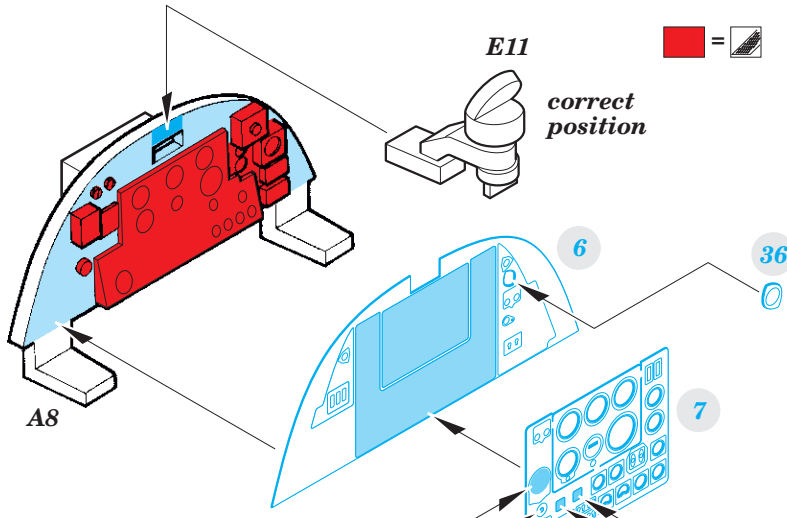

- APPLY EXPRESS MASK AND PAINT BEFORE GLUING
  POUŽIT EXPRESS MASK NABARVIT PŘED SLEPENÍM
- SYMMETRICAL ASSEMBLY
  SYMETRICKÁ MONTÁŽ
- REMOVE
  ODSTRANIT
- GRIND
  OBROUSIT
- DRILL HOLE
  VRTAT OTVOR
- COLORED ETCHED PARTS
  LEPTANÉ BAREVNÉ DÍLY
- ETCHED PARTS
  LEPTANÉ NEBAREVNÉ DÍLY
- ORIGINAL KIT PARTS
  PŮVODNÍ DÍLY STAVEBNICE
- BEND
  OHNOUT
- OPTION
  VOLBA
- REPLACE
  NAHRADIT

ORIGINAL KIT PARTS
PŮVODNÍ DÍLY STAVEBNICE

PHOTO-ETCHED PARTS
LEPTANÉ DÍLY

PARTS TO BE REMOVED
DÍLY K ODSTRANĚNÍ

FILL
TMELIT