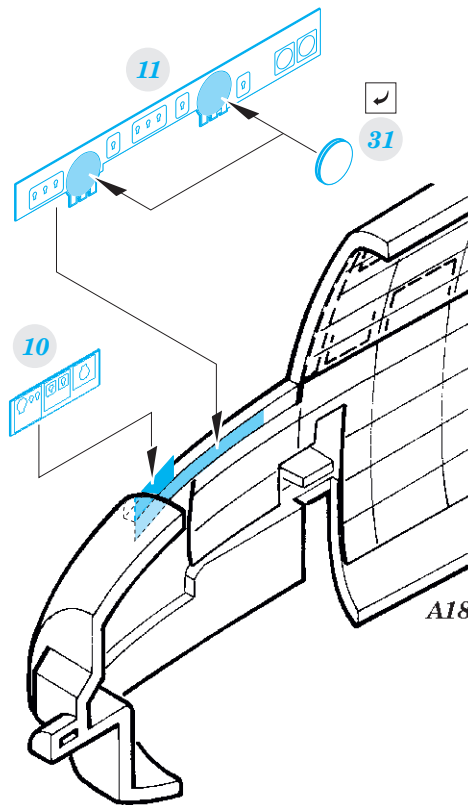

# Beaufighter Mk.VI 1/48

detail set for 1/48 TAMIYA kit • sada detailů pro stavění 1/48 TAMIYA

- APPLY EXPRESS MASK AND PAINT BEFORE GLUING  
POUŽIT EXPRESS MASK NABARVIT PŘED SLEPENÍM
- SYMMETRICAL ASSEMBLY  
SYMETRICKÁ MONTÁŽ
- REMOVE  
ODSTRANIT
- GRIND  
OBROUSIT
- DRILL HOLE  
VRTAT OTVOR
- COLORED ETCHED PARTS  
LEPTANÉ BAREVNÉ DÍLY
- ETCHED PARTS  
LEPTANÉ NEBAREVNÉ DÍLY
- ORIGINAL KIT PARTS  
PŮVODNÍ DÍLY STAVEBNICE
- BEND  
OHNOUT
- OPTION  
VOLBA
- REPLACE  
NAHRADIT

ORIGINAL KIT PARTS  
PŮVODNÍ DÍLY STAVEBNICE

PHOTO-ETCHED PARTS  
LEPTANÉ DÍLY

PARTS TO BE REMOVED  
DÍLY K ODSTRANĚNÍ

FILL  
TMELIT

**Related products:** 48 938 Beaufighter Mk.VI landing flaps 1/48  
FE 869 Beaufighter Mk.VI seatbelts 1/48