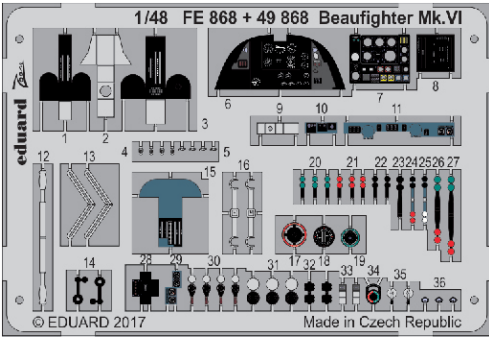

# Beaufighter Mk.VI 1/48

detail set for 1/48 TAMIYA kit • sada detailů pro stavění 1/48 TAMIYA

- APPLY EXPRESS MASK AND PAINT BEFORE GLUING  
POUŽIT EXPRESS MASK NABARVIT PŘED SLEPENÍM
- SYMMETRICAL ASSEMBLY  
SYMETRICKÁ MONTÁŽ
- REMOVE  
ODSTRANIT
- GRIND  
OBROUSIT
- DRILL HOLE  
VRTAT OTVOR
- COLORED ETCHED PARTS  
LEPTANÉ BAREVNÉ DÍLY
- ETCHED PARTS  
LEPTANÉ NEBAREVNÉ DÍLY
- ORIGINAL KIT PARTS  
PŮVODNÍ DÍLY STAVEBNICE
- BEND  
OHNOUT
- OPTION  
VOLBA
- REPLACE  
NAHRADIT

ORIGINAL KIT PARTS  
PŮVODNÍ DÍLY STAVEBNICE

PHOTO-ETCHED PARTS  
LEPTANÉ DÍLY

PARTS TO BE REMOVED  
DÍLY K ODSTRANĚNÍ

FILL  
TMELIT

**Related products:** 48 938 Beaufighter Mk.VI landing flaps 1/48  
FE 869 Beaufighter Mk.VI seatbelts 1/48