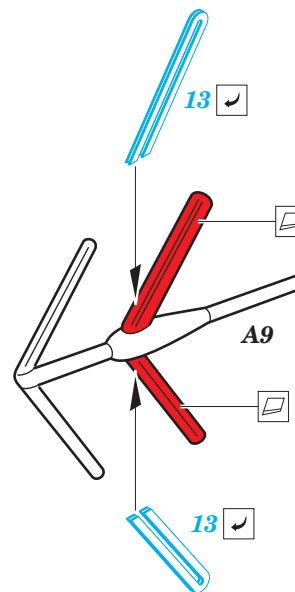

# Beaufighter Mk.VI 1/48

detail set for 1/48 TAMIYA kit • sada detailů pro stavění 1/48 TAMIYA

- APPLY EXPRESS MASK AND PAINT BEFORE GLUING  
POUŽIT EXPRESS MASK NABARVIT PŘED SLEPENÍM
- SYMMETRICAL ASSEMBLY  
SYMETRICKÁ MONTÁŽ
- REMOVE  
ODSTRANIT
- GRIND  
OBROUSIT
- DRILL HOLE  
VRTAT OTVOR
- COLORED ETCHED PARTS  
LEPTANÉ BAREVNÉ DÍLY
- ETCHED PARTS  
LEPTANÉ NEBAREVNÉ DÍLY
- ORIGINAL KIT PARTS  
PŮVODNÍ DÍLY STAVEBNICE
- BEND  
OHNOUT
- OPTION  
VOLBA
- REPLACE  
NAHRADIT

ORIGINAL KIT PARTS  
PŮVODNÍ DÍLY STAVEBNICE

PHOTO-ETCHED PARTS  
LEPTANÉ DÍLY

PARTS TO BE REMOVED  
DÍLY K ODSTRANĚNÍ

FILL  
TMELIT

**Related products:** 48 938 Beaufighter Mk.VI landing flaps 1/48  
FE 869 Beaufighter Mk.VI seatbelts 1/48