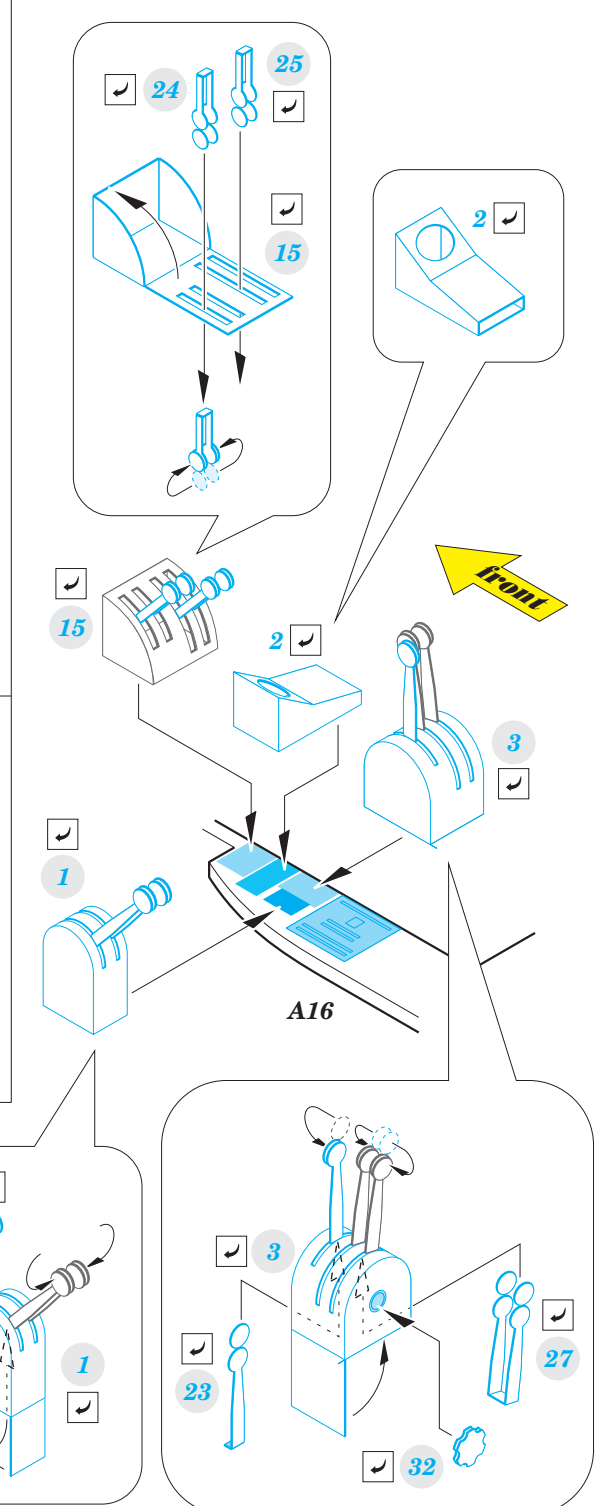

# Beaufighter Mk.VI 1/48

detail set for 1/48 TAMIYA kit • sada detailů pro stavění 1/48 TAMIYA

- APPLY EXPRESS MASK AND PAINT BEFORE GLUING  
POUŽIT EXPRESS MASK NABARVIT PŘED SLEPENÍM
- SYMMETRICAL ASSEMBLY  
SYMETRICKÁ MONTÁŽ
- REMOVE  
ODSTRANIT
- GRIND  
OBROUSIT
- DRILL HOLE  
VRTAT OTVOR
- COLORED ETCHED PARTS  
LEPTANÉ BAREVNÉ DÍLY
- ETCHED PARTS  
LEPTANÉ NEBAREVNÉ DÍLY
- ORIGINAL KIT PARTS  
PŮVODNÍ DÍLY STAVEBNICE
- BEND  
OHNOUT
- OPTION  
VOLBA
- REPLACE  
NAHRADIT

ORIGINAL KIT PARTS  
PŮVODNÍ DÍLY STAVEBNICE

PHOTO-ETCHED PARTS  
LEPTANÉ DÍLY

PARTS TO BE REMOVED  
DÍLY K ODSTRANĚNÍ

FILL  
TMELIT

**Related products:** 48 938 Beaufighter Mk.VI landing flaps 1/48  
FE 869 Beaufighter Mk.VI seatbelts 1/48