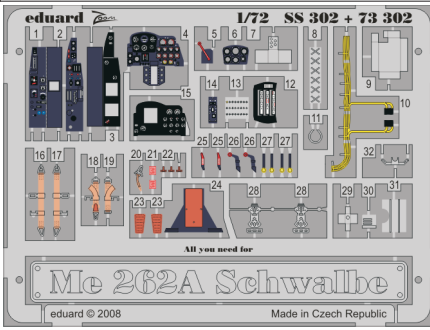

Me 262A Schwalbe

SS302

1/72 scale detail set for Academy kit • sada detailů pro model Academy 1/72

FILM

- SYMMETRICAL ASSEMBLY
SYMETRICKÁ MONTÁŽ
- REMOVE
ODSTRANIT
- BEND
OHNOUT
- REPLACE
NAHRADIT
- GRIND
OBROUSIT
- OPTION
VOLBA

ORIGINAL KIT PARTS
PŮVODNÍ DÍLY STAVEBNICE

PHOTO-ETCHED PARTS
LEPTANÉ DÍLY

PARTS TO BE REMOVED
DÍLY K ODSTRANĚNÍ

FILL
TMELIT

REFERENCES:
 AERO DETAIL # 9 - Messerschmitt Me262A
 YELLOW SERIES - Messerschmitt Me262A SCHWALBE
 MONOGRAFIE LOTNICZE - Me262A SCHWALBE
 MBI / SAGITTA - Messerschmitt Me262A SCHWALBE