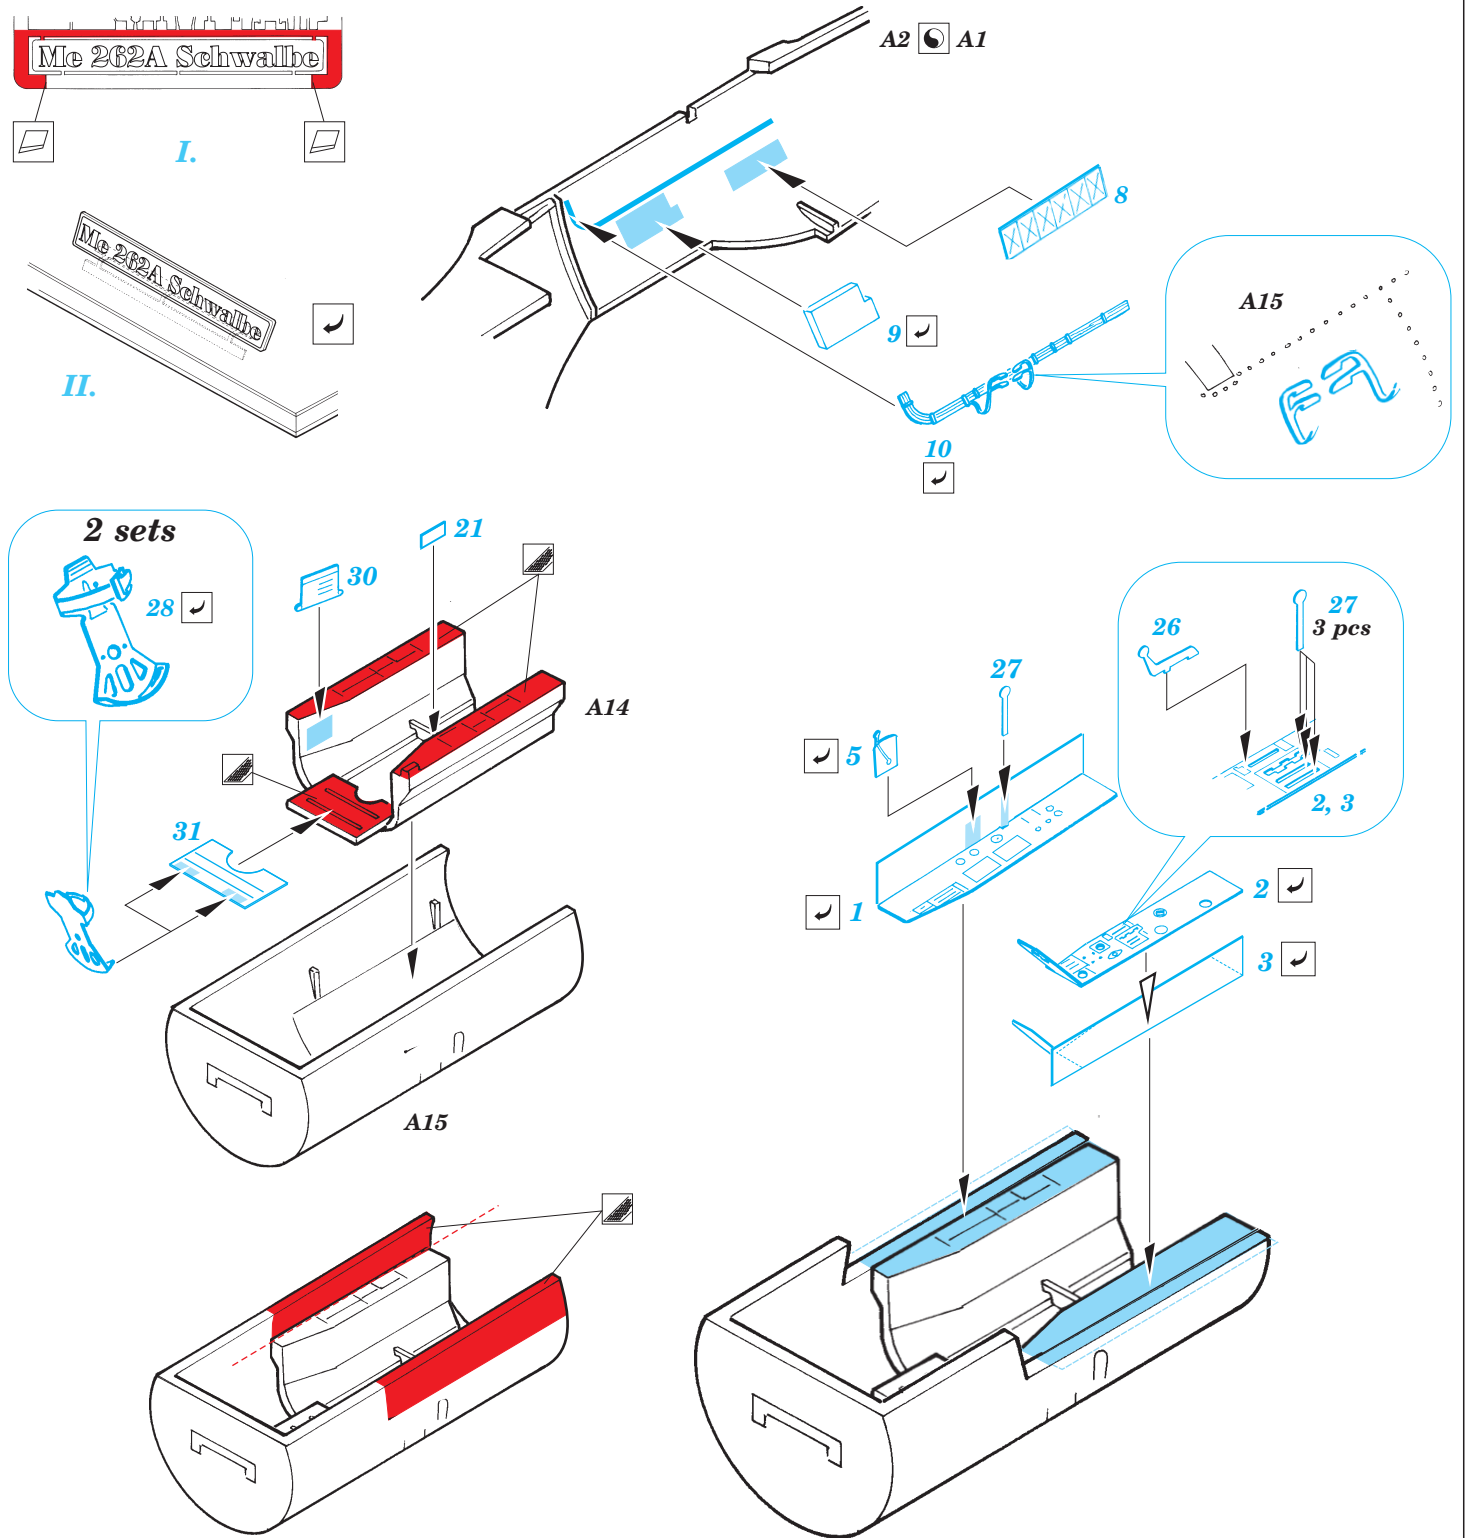

Me 262A Schwalbe

SS302

1/72 scale detail set for Academy kit • sada detailů pro model Academy 1/72

FILM

- SYMMETRICAL ASSEMBLY
SYMETRICKÁ MONTÁŽ
- REMOVE
ODSTRANIT
- BEND
OHNOUT
- REPLACE
NAHRADIT
- GRIND
OBROUSIT
- OPTION
VOLBA

ORIGINAL KIT PARTS
PŮVODNÍ DÍLY STAVEBNICE

PHOTO-ETCHED PARTS
LEPTANÉ DÍLY

PARTS TO BE REMOVED
DÍLY K ODSTRANĚNÍ

FILL
TMELIT

REFERENCES:
 AERO DETAIL # 9 - Messerschmitt Me262A
 YELLOW SERIES - Messerschmitt Me262A SCHWALBE
 MONOGRAFIE LOTNICZE - Me262A SCHWALBE
 MBI / SAGITTA - Messerschmitt Me262A SCHWALBE