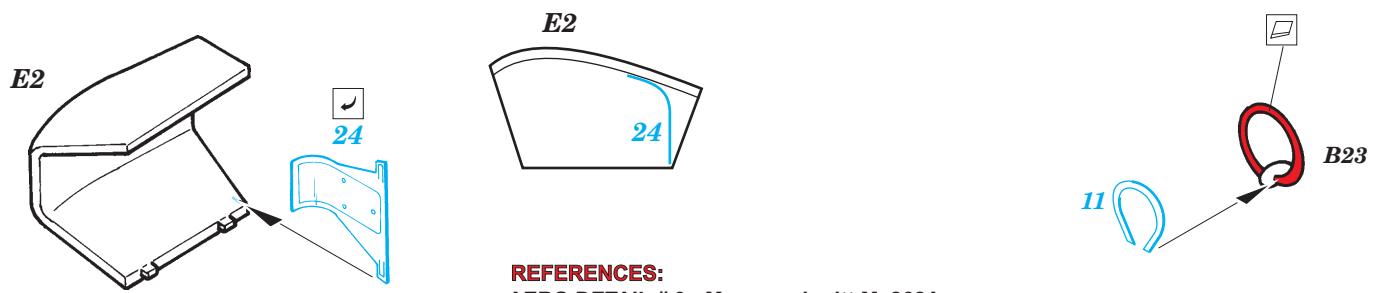

Me 262A Schwalbe

SS302

1/72 scale detail set for Academy kit • sada detailů pro model Academy 1/72

FILM

- SYMMETRICAL ASSEMBLY
SYMETRICKÁ MONTÁŽ
- REMOVE
ODSTRANIT
- BEND
OHNOUT
- REPLACE
NAHRADIT
- GRIND
OBROUSIT
- OPTION
VOLBA

ORIGINAL KIT PARTS
PŮVODNÍ DÍLY STAVEBNICE

PHOTO-ETCHED PARTS
LEPTANÉ DÍLY

PARTS TO BE REMOVED
DÍLY K ODSTRANĚNÍ

FILL
TMELIT

REFERENCES:
 AERO DETAIL # 9 - Messerschmitt Me262A
 YELLOW SERIES - Messerschmitt Me262A SCHWALBE
 MONOGRAFIE LOTNICZE - Me262A SCHWALBE
 MBI / SAGITTA - Messerschmitt Me262A SCHWALBE