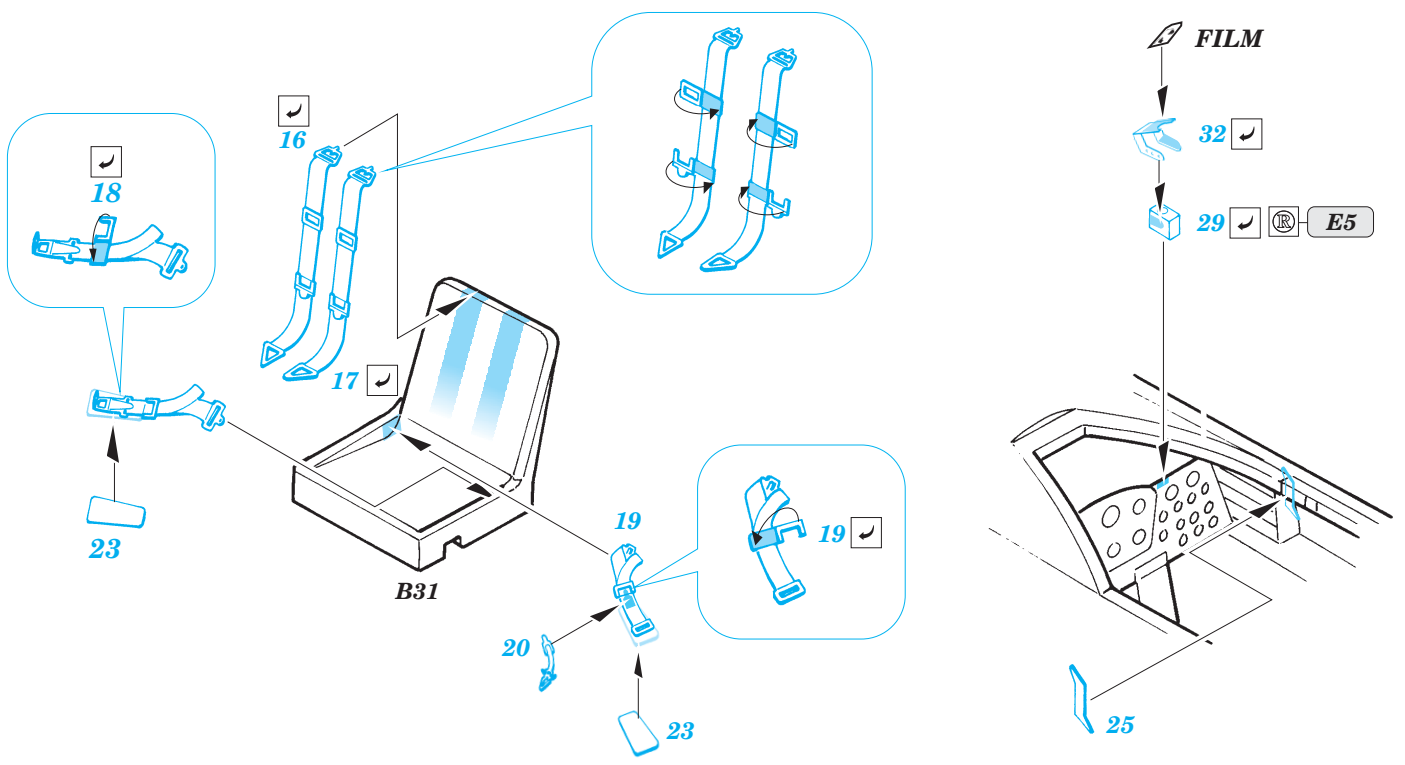

Me 262A Schwalbe

SS302

1/72 scale detail set for Academy kit • sada detailů pro model Academy 1/72

FILM

- SYMMETRICAL ASSEMBLY
SYMETRICKÁ MONTÁŽ
- REMOVE
ODSTRANIT
- BEND
OHNOUT
- REPLACE
NAHRADIT
- GRIND
OBROUSIT
- OPTION
VOLBA

ORIGINAL KIT PARTS
PŮVODNÍ DÍLY STAVEBNICE

PHOTO-ETCHED PARTS
LEPTANÉ DÍLY

PARTS TO BE REMOVED
DÍLY K ODSTRANĚNÍ

FILL
TMELIT

REFERENCES:
 AERO DETAIL # 9 - Messerschmitt Me262A
 YELLOW SERIES - Messerschmitt Me262A SCHWALBE
 MONOGRAFIE LOTNICZE - Me262A SCHWALBE
 MBI / SAGITTA - Messerschmitt Me262A SCHWALBE