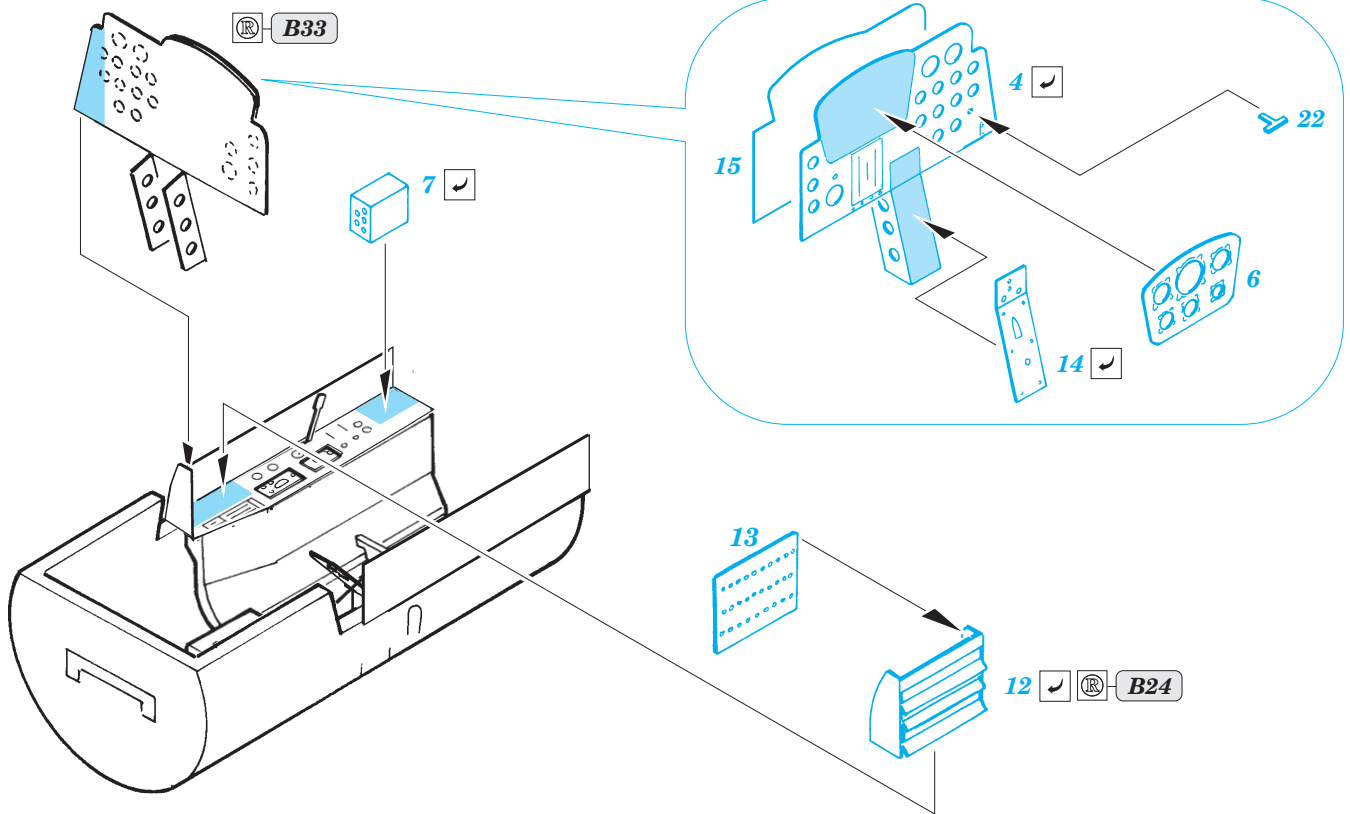

Me 262A Schwalbe

SS302

1/72 scale detail set for Academy kit • sada detailů pro model Academy 1/72

FILM

- SYMMETRICAL ASSEMBLY
SYMETRICKÁ MONTÁŽ
- REMOVE
ODSTRANIT
- BEND
OHNOUT
- REPLACE
NAHRADIT
- GRIND
OBROUSIT
- OPTION
VOLBA

ORIGINAL KIT PARTS
PŮVODNÍ DÍLY STAVEBNICE

PHOTO-ETCHED PARTS
LEPTANÉ DÍLY

PARTS TO BE REMOVED
DÍLY K ODSTRANĚNÍ

FILL
TMELIT

REFERENCES:
 AERO DETAIL # 9 - Messerschmitt Me262A
 YELLOW SERIES - Messerschmitt Me262A SCHWALBE
 MONOGRAFIE LOTNICZE - Me262A SCHWALBE
 MBI / SAGITTA - Messerschmitt Me262A SCHWALBE