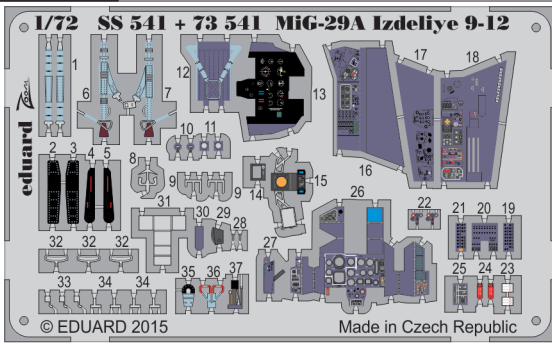

MiG-29A Izdeliye 9-12 interior

SS541

detail set for 1/72 Trumpeter No. 01674 kit • sada detailů pro stavebnici 1/72 Trumpeter No. 01674

- APPLY EXPRESS MASK AND PAINT BEFORE GLUING
POUŽIT EXPRESS MASK NABARVIT PŘED SLEPENÍM
- SYMMETRICAL ASSEMBLY
SYMETRICKÁ MONTÁŽ
- REMOVE
ODSTRANIT
- GRIND
OBROUSIT
- DRILL HOLE
VRTAT OTVOR
- BEND
OHNOUT
- OPTION
VOLBA
- REPLACE
NAHRADIT
- 1** COLORED ETCHED PARTS
LEPTANÉ BAREVNÉ DÍLY
- 1** ETCHED PARTS
LEPTANÉ NEBAREVNÉ DÍLY
- 1** ORIGINAL KIT PARTS
PŮVODNÍ DÍLY STAVEBNICE

film

- ORIGINAL KIT PARTS
PŮVODNÍ DÍLY STAVEBNICE
- PHOTO-ETCHED PARTS
LEPTANÉ DÍLY
- PARTS TO BE REMOVED
DÍLY K ODSTRANĚNÍ
- FILL
TMELIT