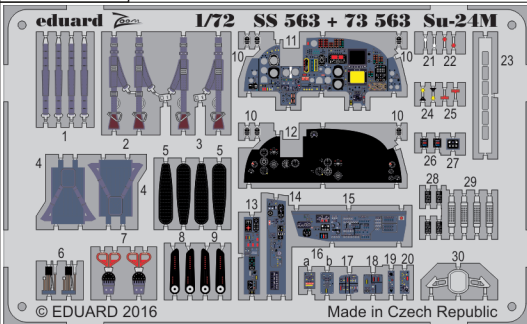

Su-24M

eduard

SS563

detail set for 1/72 TRUMPETER No. 01673 kit • sada detailů pro stavebnici 1/72 TRUMPETER No. 01673

film

- APPLY EXPRESS MASK AND PAINT BEFORE GLUING
POUŽIT EXPRESS MASK NABARVIT PŘED SLEPENÍM
- SYMMETRICAL ASSEMBLY
SYMETRICKÁ MONTÁŽ
- REMOVE
ODSTRANIT
- GRIND
OBROUSIT
- DRILL HOLE
VRTAT OTVOR
- BEND
OHNOUT
- OPTION
VOLBA
- REPLACE
NAHRADIT
- 1** COLORED ETCHED PARTS
LEPTANÉ BAREVNÉ DÍLY
- 1** ETCHED PARTS
LEPTANÉ NEBAREVNÉ DÍLY
- 1** ORIGINAL KIT PARTS
PŮVODNÍ DÍLY STAVEBNICE

ORIGINAL KIT PARTS
PŮVODNÍ DÍLY STAVEBNICE

PHOTO-ETCHED PARTS
LEPTANÉ DÍLY

PARTS TO BE REMOVED
DÍLY K ODSTRANĚNÍ

FILL
TMELIT