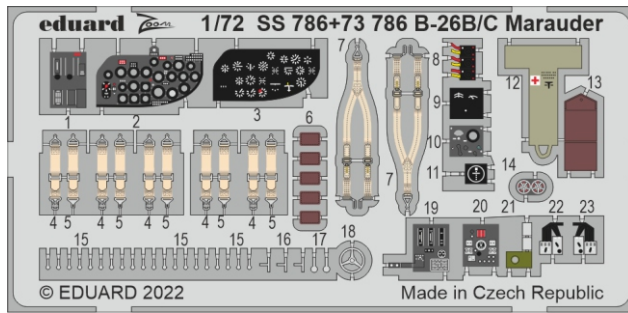

B-26B/C Marauder

detail set for HASEGAWA / HOBBY 2000 1/72 kit • sada detailů pro stavebnici HASEGAWA / HOBBY 2000 1/72

- APPLY EXPRESS MASK AND PAINT BEFORE GLUING
POUŽIT EXPRESS MASK NABARVIT PŘED SLEPENÍM
- SYMMETRICAL ASSEMBLY
SYMETRICKÁ MONTÁŽ
- REMOVE
ODSTRANIT
- GRIND
OBROUSIT
- DRILL HOLE
VRTAT OTVOR
- BEND
OHNOUT
- OPTION
VOLBA
- REPLACE
NAHRADIT
- 1** COLORED ETCHED PARTS
LEPTANÉ BAREVNÉ DÍLY
- 1** ETCHED PARTS
LEPTANÉ NEBAREVNÉ DÍLY
- 1** ORIGINAL KIT PARTS
PŮVODNÍ DÍLY STAVEBNICE

ORIGINAL KIT PARTS PŮVODNÍ DÍLY STAVEBNICE	PHOTO-ETCHED PARTS LEPTANÉ DÍLY	PARTS TO BE REMOVED DÍLY K ODSTRANĚNÍ	FILL TMELIT
---	------------------------------------	--	----------------

A

B

C

A9

A6

D1