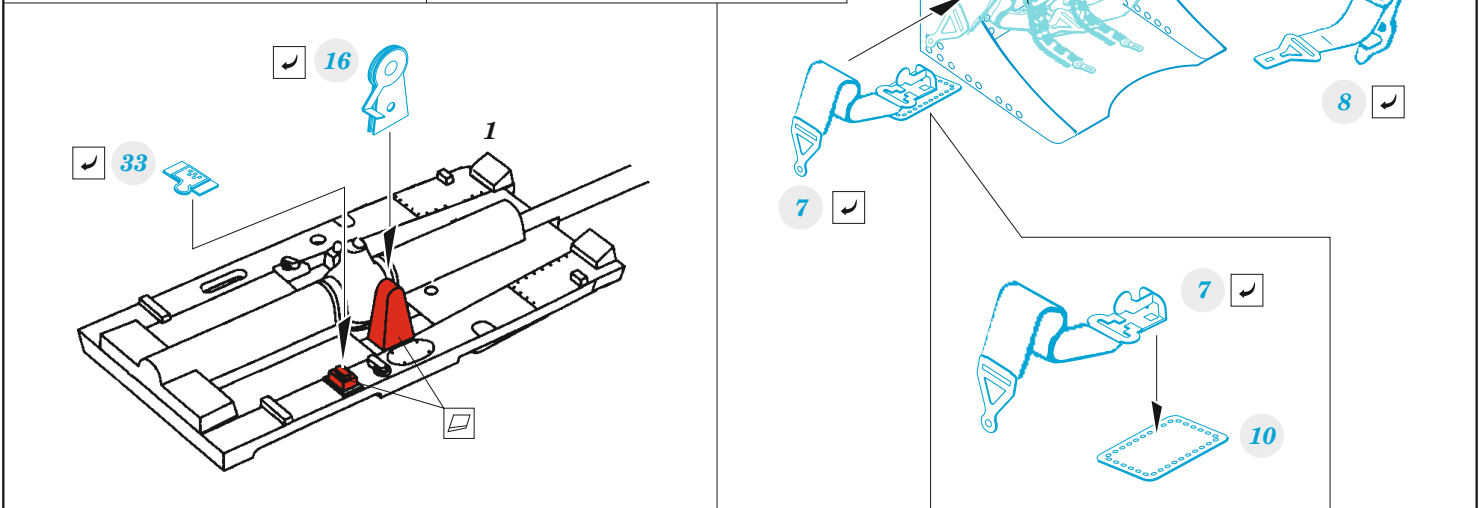

1. APPLY EXPRESS MASK AND PAINT BEFORE GLUING
     POUŽIT EXPRESS MASK NABARVIT PŘED SLEPENÍM
   - SYMMETRICAL ASSEMBLY
     SYMETRICKÁ MONTÁŽ
   - REMOVE
     ODSTRANIT
   - GRIND
     OBROUSIT
   - DRILL HOLE
     VRTÁT OTVOR
   - COLORED ETCHED PARTS
     LEPTANÉ BAREVNÉ DÍLY
   - ETCHED PARTS
     LEPTANÉ NEBAREVNÉ DÍLY
   - ORIGINAL KIT PARTS
     PŮVODNÍ DÍLY STAVEBNICE
2. BEND
     OHNOUT
   - OPTION
     VOLBA
   - REPLACE
     NAHRADIT
   - REVERSE SIDE
     OTOČIT

ORIGINAL KIT PARTS PŮVODNÍ DÍLY STAVEBNICE   PHOTO-ETCHED PARTS LEPTANÉ DÍLY   PARTS TO BE REMOVED DÍLY K ODSTRANĚNÍ   FILL TMELIT