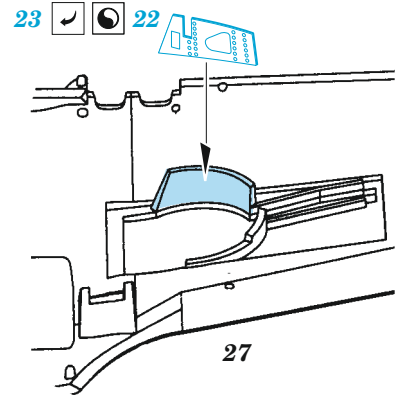

1/72

P-400

detail set for ARMA HOBBY 1/72 kit
sada detailů pro stavebnici ARMA HOBBY 1/72

eduard

SS 819

- APPLY EXPRESS MASK AND PAINT BEFORE GLUING
POUŽIT EXPRESS MASK NABARVIT PŘED SLEPENÍM
 - SYMMETRICAL ASSEMBLY
SYMETRICKÁ MONTÁŽ
 - REMOVE
ODSTRANIT
 - GRIND
OBROUSIT
 - DRILL HOLE
VRTÁT OTVOR
 - COLORED ETCHED PARTS
LEPTANÉ BAREVNÉ DÍLY
 - ETCHED PARTS
LEPTANÉ NEBAREVNÉ DÍLY
 - ORIGINAL KIT PARTS
PŮVODNÍ DÍLY STAVEBNICE
- BEND
OHNOUT
 - OPTION
VOLBA
 - REPLACE
NAHRADIT
 - REVERSE SIDE
OTOČIT

ORIGINAL KIT PARTS PŮVODNÍ DÍLY STAVEBNICE PHOTO-ETCHED PARTS LEPTANÉ DÍLY PARTS TO BE REMOVED DÍLY K ODSTRANĚNÍ FILL TMELIT

Related products: 73 819 P-400 1/72