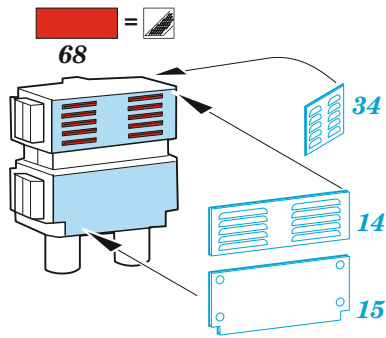

1/72

P-400

detail set for ARMA HOBBY 1/72 kit
sada detailů pro stavebnici ARMA HOBBY 1/72

eduard

SS 819

- APPLY EXPRESS MASK AND PAINT BEFORE GLUING
POUŽIT EXPRESS MASK NABARVIT PŘED SLEPENÍM
 - SYMMETRICAL ASSEMBLY
SYMETRICKÁ MONTÁŽ
 - REMOVE
ODSTRANIT
 - GRIND
OBROUSIT
 - DRILL HOLE
VRTÁT OTVOR
 - COLORED ETCHED PARTS
LEPTANÉ BAREVNÉ DÍLY
 - ETCHED PARTS
LEPTANÉ NEBAREVNÉ DÍLY
 - ORIGINAL KIT PARTS
PŮVODNÍ DÍLY STAVEBNICE
- BEND
OHNOUT
 - OPTION
VOLBA
 - REPLACE
NAHRADIT
 - REVERSE SIDE
OTOČIT

ORIGINAL KIT PARTS PŮVODNÍ DÍLY STAVEBNICE PHOTO-ETCHED PARTS LEPTANÉ DÍLY PARTS TO BE REMOVED DÍLY K ODSTRANĚNÍ FILL TMELIT

Related products: 73 819 P-400 1/72