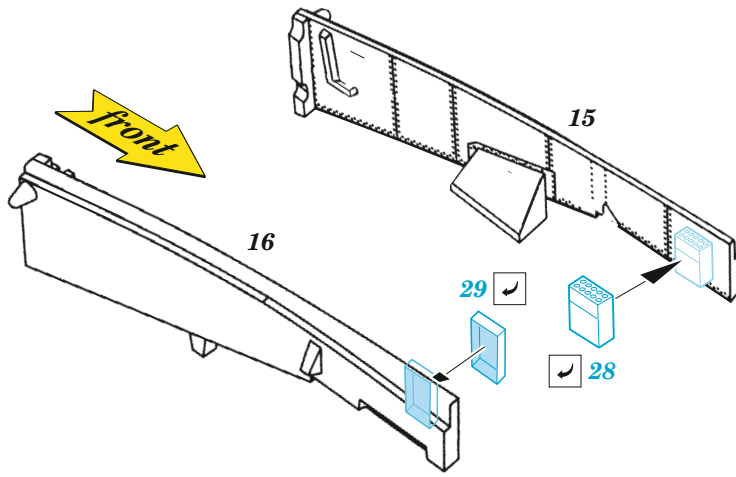

1/72

P-400

detail set for ARMA HOBBY 1/72 kit
sada detailů pro stavebnici ARMA HOBBY 1/72

eduard

SS 819

- APPLY EXPRESS MASK AND PAINT BEFORE GLUING
POUŽIT EXPRESS MASK NABARVIT PŘED SLEPENÍM
 - SYMMETRICAL ASSEMBLY
SYMETRICKÁ MONTÁŽ
 - REMOVE
ODSTRANIT
 - GRIND
OBROUSIT
 - DRILL HOLE
VRTÁT OTVOR
 - COLORED ETCHED PARTS
LEPTANÉ BAREVNÉ DÍLY
 - ETCHED PARTS
LEPTANÉ NEBAREVNÉ DÍLY
 - ORIGINAL KIT PARTS
PŮVODNÍ DÍLY STAVEBNICE
- BEND
OHNOUT
 - OPTION
VOLBA
 - REPLACE
NAHRADIT
 - REVERSE SIDE
OTOČIT

ORIGINAL KIT PARTS PŮVODNÍ DÍLY STAVEBNICE PHOTO-ETCHED PARTS LEPTANÉ DÍLY PARTS TO BE REMOVED DÍLY K ODSTRANĚNÍ FILL TMELIT

Related products: 73 819 P-400 1/72