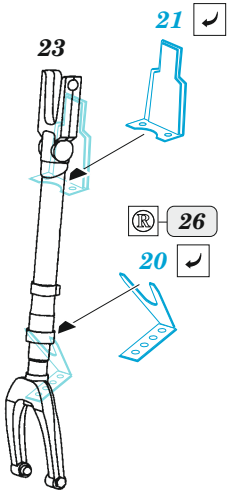

1/72

P-400

detail set for ARMA HOBBY 1/72 kit
sada detailů pro stavebnici ARMA HOBBY 1/72

eduard

SS 819

- APPLY EXPRESS MASK AND PAINT BEFORE GLUING
POUŽIT EXPRESS MASK NABARVIT PŘED SLEPENÍM
 - SYMMETRICAL ASSEMBLY
SYMETRICKÁ MONTÁŽ
 - REMOVE
ODSTRANIT
 - GRIND
OBROUSIT
 - DRILL HOLE
VRTÁT OTVOR
 - COLORED ETCHED PARTS
LEPTANÉ BAREVNÉ DÍLY
 - ETCHED PARTS
LEPTANÉ NEBAREVNÉ DÍLY
 - ORIGINAL KIT PARTS
PŮVODNÍ DÍLY STAVEBNICE
- BEND
OHNOUT
 - OPTION
VOLBA
 - REPLACE
NAHRADIT
 - REVERSE SIDE
OTOČIT

ORIGINAL KIT PARTS PŮVODNÍ DÍLY STAVEBNICE PHOTO-ETCHED PARTS LEPTANÉ DÍLY PARTS TO BE REMOVED DÍLY K ODSTRANĚNÍ FILL TMELIT

Related products: 73 819 P-400 1/72