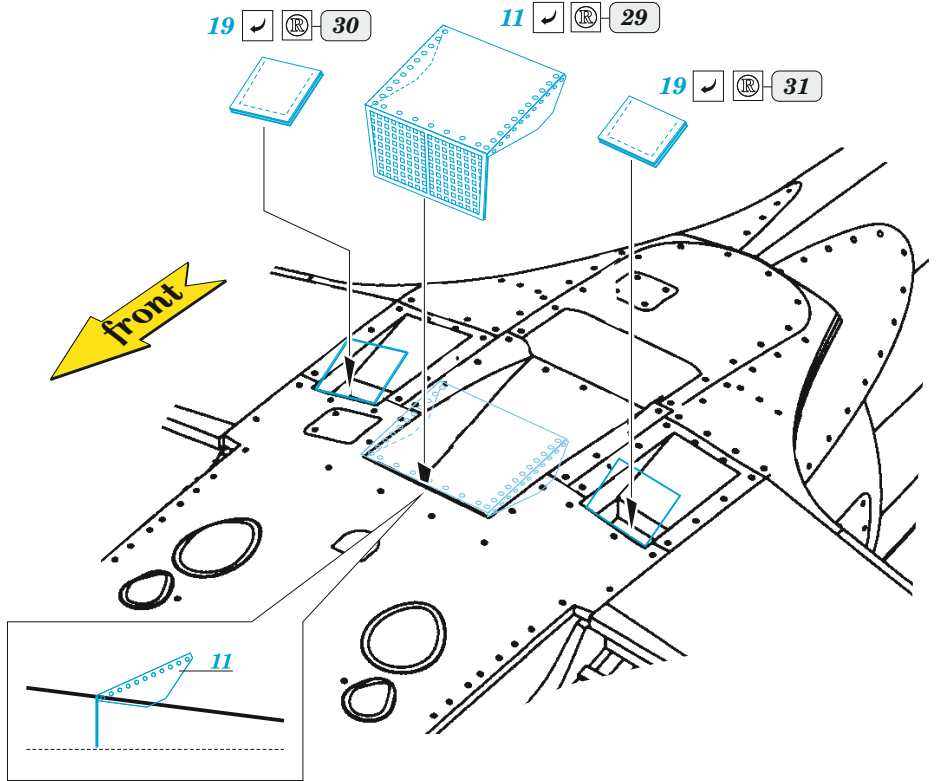

1/72

P-400

detail set for ARMA HOBBY 1/72 kit
sada detailů pro stavebnici ARMA HOBBY 1/72

eduard

SS 819

- APPLY EXPRESS MASK AND PAINT BEFORE GLUING
POUŽIT EXPRESS MASK NABARVIT PŘED SLEPENÍM
 - SYMMETRICAL ASSEMBLY
SYMETRICKÁ MONTÁŽ
 - REMOVE
ODSTRANIT
 - GRIND
OBROUSIT
 - DRILL HOLE
VRTÁT OTVOR
 - COLORED ETCHED PARTS
LEPTANÉ BAREVNÉ DÍLY
 - ETCHED PARTS
LEPTANÉ NEBAREVNÉ DÍLY
 - ORIGINAL KIT PARTS
PŮVODNÍ DÍLY STAVEBNICE
- BEND
OHNOUT
 - OPTION
VOLBA
 - REPLACE
NAHRADIT
 - REVERSE SIDE
OTOČIT

ORIGINAL KIT PARTS PŮVODNÍ DÍLY STAVEBNICE PHOTO-ETCHED PARTS LEPTANÉ DÍLY PARTS TO BE REMOVED DÍLY K ODSTRANĚNÍ FILL TMELIT

Related products: 73 819 P-400 1/72