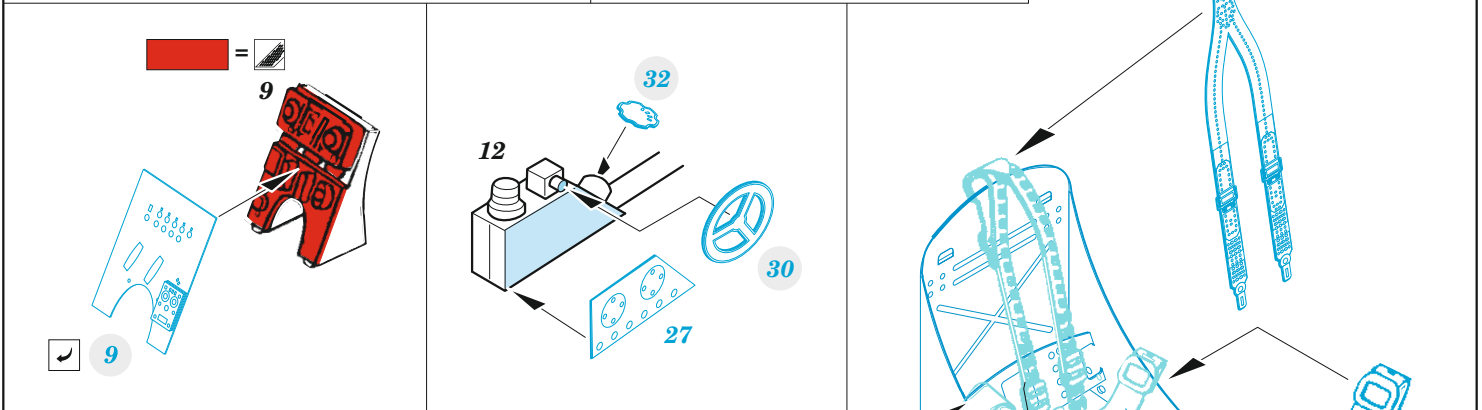

1/72

P-400

detail set for ARMA HOBBY 1/72 kit
sada detailů pro stavebnici ARMA HOBBY 1/72

eduard

SS 819

- APPLY EXPRESS MASK AND PAINT BEFORE GLUING
POUŽIT EXPRESS MASK NABARVIT PŘED SLEPENÍM
 - SYMMETRICAL ASSEMBLY
SYMETRICKÁ MONTÁŽ
 - REMOVE
ODSTRANIT
 - GRIND
OBROUSIT
 - DRILL HOLE
VRTÁT OTVOR
 - COLORED ETCHED PARTS
LEPTANÉ BAREVNÉ DÍLY
 - ETCHED PARTS
LEPTANÉ NEBAREVNÉ DÍLY
 - ORIGINAL KIT PARTS
PŮVODNÍ DÍLY STAVEBNICE
- BEND
OHNOUT
 - OPTION
VOLBA
 - REPLACE
NAHRADIT
 - REVERSE SIDE
OTOČIT

ORIGINAL KIT PARTS PŮVODNÍ DÍLY STAVEBNICE PHOTO-ETCHED PARTS LEPTANÉ DÍLY PARTS TO BE REMOVED DÍLY K ODSTRANĚNÍ FILL TMELIT

Related products: 73 819 P-400 1/72