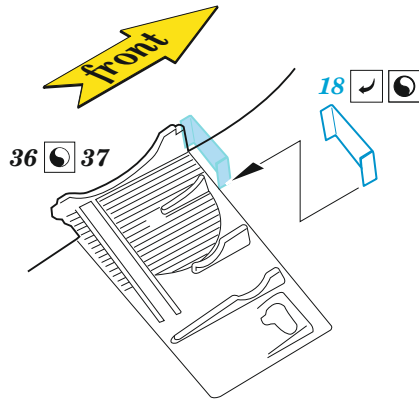

1/72

P-400

detail set for ARMA HOBBY 1/72 kit
sada detailů pro stavebnici ARMA HOBBY 1/72

eduard

SS 819

- APPLY EXPRESS MASK AND PAINT BEFORE GLUING
POUŽIT EXPRESS MASK NABARVIT PŘED SLEPENÍM
 - SYMMETRICAL ASSEMBLY
SYMETRICKÁ MONTÁŽ
 - REMOVE
ODSTRANIT
 - GRIND
OBROUSIT
 - DRILL HOLE
VRTÁT OTVOR
 - COLORED ETCHED PARTS
LEPTANÉ BAREVNÉ DÍLY
 - ETCHED PARTS
LEPTANÉ NEBAREVNÉ DÍLY
 - ORIGINAL KIT PARTS
PŮVODNÍ DÍLY STAVEBNICE
- BEND
OHNOUT
 - OPTION
VOLBA
 - REPLACE
NAHRADIT
 - REVERSE SIDE
OTOČIT

ORIGINAL KIT PARTS PŮVODNÍ DÍLY STAVEBNICE PHOTO-ETCHED PARTS LEPTANÉ DÍLY PARTS TO BE REMOVED DÍLY K ODSTRANĚNÍ FILL TMELIT

Related products: 73 819 P-400 1/72