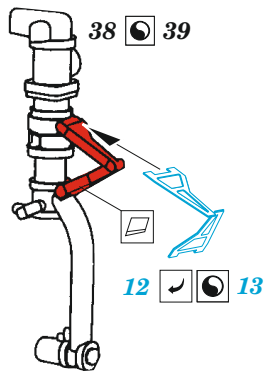

1/72

P-400

detail set for ARMA HOBBY 1/72 kit
sada detailů pro stavebnici ARMA HOBBY 1/72

eduard

SS 819

- APPLY EXPRESS MASK AND PAINT BEFORE GLUING
POUŽIT EXPRESS MASK NABARVIT PŘED SLEPENÍM
 - SYMMETRICAL ASSEMBLY
SYMETRICKÁ MONTÁŽ
 - REMOVE
ODSTRANIT
 - GRIND
OBROUSIT
 - DRILL HOLE
VRTÁT OTVOR
 - COLORED ETCHED PARTS
LEPTANÉ BAREVNÉ DÍLY
 - ETCHED PARTS
LEPTANÉ NEBAREVNÉ DÍLY
 - ORIGINAL KIT PARTS
PŮVODNÍ DÍLY STAVEBNICE
- BEND
OHNOUT
 - OPTION
VOLBA
 - REPLACE
NAHRADIT
 - REVERSE SIDE
OTOČIT

ORIGINAL KIT PARTS PŮVODNÍ DÍLY STAVEBNICE PHOTO-ETCHED PARTS LEPTANÉ DÍLY PARTS TO BE REMOVED DÍLY K ODSTRANĚNÍ FILL TMELIT

Related products: 73 819 P-400 1/72