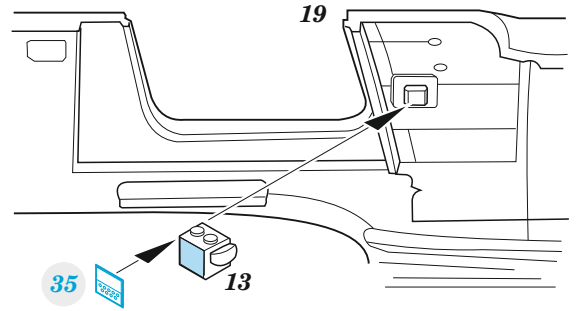

1/72

P-400

detail set for ARMA HOBBY 1/72 kit
sada detailů pro stavebnici ARMA HOBBY 1/72

eduard

SS 819

- APPLY EXPRESS MASK AND PAINT BEFORE GLUING
POUŽIT EXPRESS MASK NABARVIT PŘED SLEPENÍM
 - SYMMETRICAL ASSEMBLY
SYMETRICKÁ MONTÁŽ
 - REMOVE
ODSTRANIT
 - GRIND
OBROUSIT
 - DRILL HOLE
VRTÁT OTVOR
 - COLORED ETCHED PARTS
LEPTANÉ BAREVNÉ DÍLY
 - ETCHED PARTS
LEPTANÉ NEBAREVNÉ DÍLY
 - ORIGINAL KIT PARTS
PŮVODNÍ DÍLY STAVEBNICE
- BEND
OHNOUT
 - OPTION
VOLBA
 - REPLACE
NAHRADIT
 - REVERSE SIDE
OTOČIT

ORIGINAL KIT PARTS PŮVODNÍ DÍLY STAVEBNICE PHOTO-ETCHED PARTS LEPTANÉ DÍLY PARTS TO BE REMOVED DÍLY K ODSTRANĚNÍ FILL TMELIT

Related products: 73 819 P-400 1/72