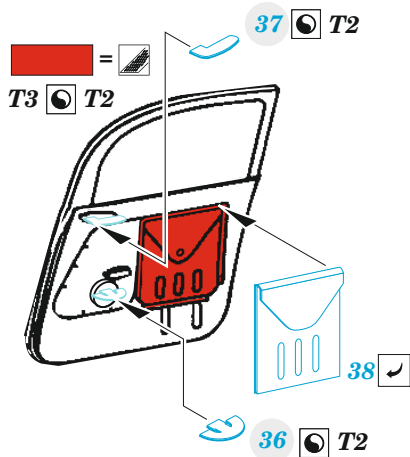

1/72

P-400

detail set for ARMA HOBBY 1/72 kit
sada detailů pro stavebnici ARMA HOBBY 1/72

eduard

SS 819

- APPLY EXPRESS MASK AND PAINT BEFORE GLUING
POUŽIT EXPRESS MASK NABARVIT PŘED SLEPENÍM
 - SYMMETRICAL ASSEMBLY
SYMETRICKÁ MONTÁŽ
 - REMOVE
ODSTRANIT
 - GRIND
OBROUSIT
 - DRILL HOLE
VRTÁT OTVOR
 - COLORED ETCHED PARTS
LEPTANÉ BAREVNÉ DÍLY
 - ETCHED PARTS
LEPTANÉ NEBAREVNÉ DÍLY
 - ORIGINAL KIT PARTS
PŮVODNÍ DÍLY STAVEBNICE
- BEND
OHNOUT
 - OPTION
VOLBA
 - REPLACE
NAHRADIT
 - REVERSE SIDE
OTOČIT

ORIGINAL KIT PARTS PŮVODNÍ DÍLY STAVEBNICE PHOTO-ETCHED PARTS LEPTANÉ DÍLY PARTS TO BE REMOVED DÍLY K ODSTRANĚNÍ FILL TMELIT

Related products: 73 819 P-400 1/72