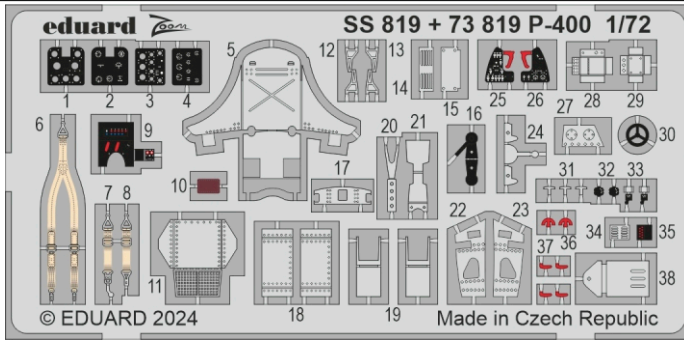

1/72

P-400

detail set for ARMA HOBBY 1/72 kit
sada detailů pro stavebnici ARMA HOBBY 1/72

eduard

SS 819

- APPLY EXPRESS MASK AND PAINT BEFORE GLUING
POUŽIT EXPRESS MASK NABARVIT PŘED SLEPENÍM
 - SYMMETRICAL ASSEMBLY
SYMETRICKÁ MONTÁŽ
 - REMOVE
ODSTRANIT
 - GRIND
OBROUSIT
 - DRILL HOLE
VRTÁT OTVOR
 - COLORED ETCHED PARTS
LEPTANÉ BAREVNÉ DÍLY
 - ETCHED PARTS
LEPTANÉ NEBAREVNÉ DÍLY
 - ORIGINAL KIT PARTS
PŮVODNÍ DÍLY STAVEBNICE
- BEND
OHNOUT
 - OPTION
VOLBA
 - REPLACE
NAHRADIT
 - REVERSE SIDE
OTOČIT

ORIGINAL KIT PARTS PŮVODNÍ DÍLY STAVEBNICE PHOTO-ETCHED PARTS LEPTANÉ DÍLY PARTS TO BE REMOVED DÍLY K ODSTRANĚNÍ FILL TMELIT

Related products: 73 819 P-400 1/72