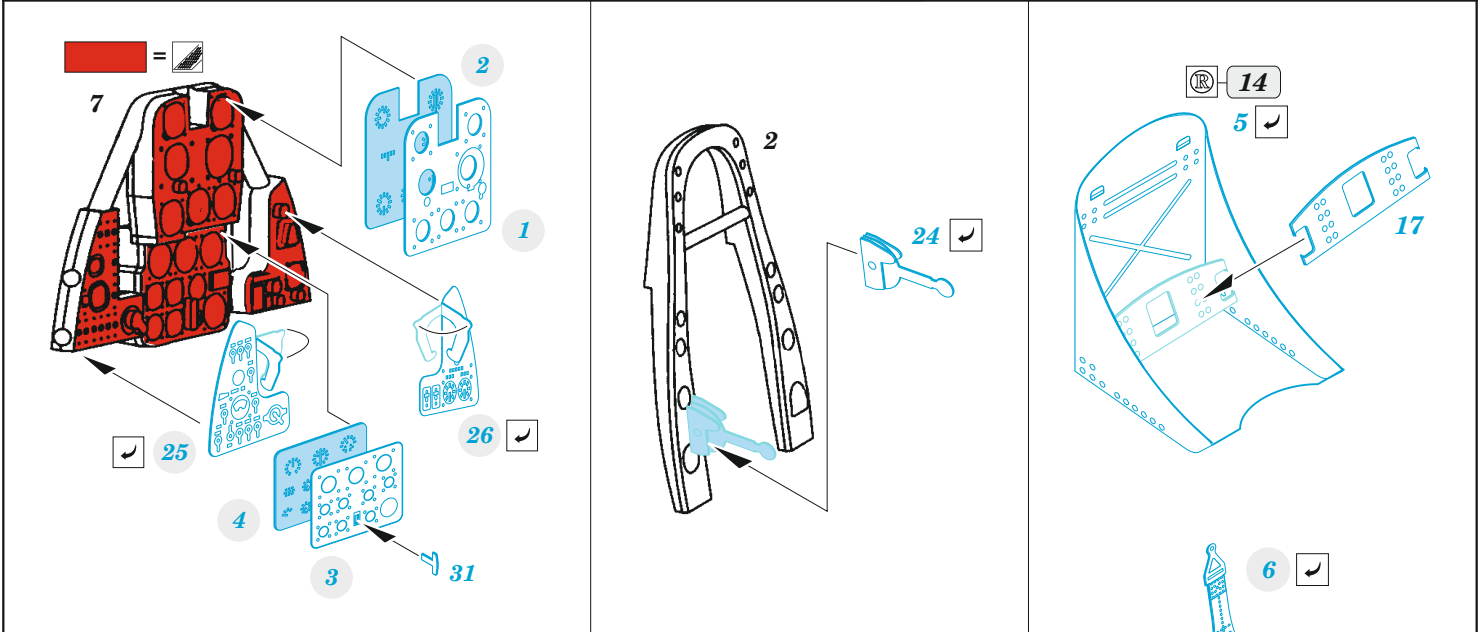

1/72

P-400

detail set for ARMA HOBBY 1/72 kit
sada detailů pro stavebnici ARMA HOBBY 1/72

eduard

SS 819

- APPLY EXPRESS MASK AND PAINT BEFORE GLUING
POUŽIT EXPRESS MASK NABARVIT PŘED SLEPENÍM
 - SYMMETRICAL ASSEMBLY
SYMETRICKÁ MONTÁŽ
 - REMOVE
ODSTRANIT
 - GRIND
OBROUSIT
 - DRILL HOLE
VRTÁT OTVOR
 - COLORED ETCHED PARTS
LEPTANÉ BAREVNÉ DÍLY
 - ETCHED PARTS
LEPTANÉ NEBAREVNÉ DÍLY
 - ORIGINAL KIT PARTS
PŮVODNÍ DÍLY STAVEBNICE
- BEND
OHNOUT
 - OPTION
VOLBA
 - REPLACE
NAHRADIT
 - REVERSE SIDE
OTOČIT

ORIGINAL KIT PARTS PŮVODNÍ DÍLY STAVEBNICE PHOTO-ETCHED PARTS LEPTANÉ DÍLY PARTS TO BE REMOVED DÍLY K ODSTRANĚNÍ FILL TMELIT

Related products: 73 819 P-400 1/72