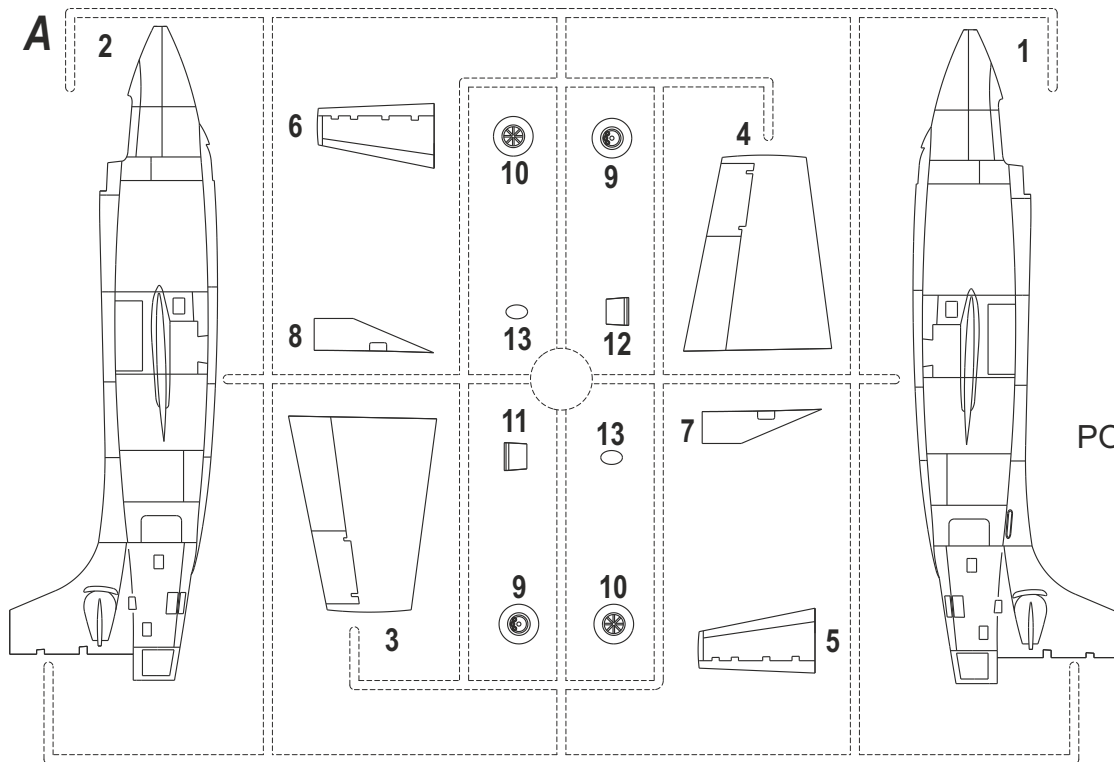

NÁVOD / INSTRUCTION
SH72158 Bell X-E

C

POLYURETHAN PARTS (D)

B

PHOTOETCHED PARTS (PP)

Možnost volby
Optional
Nach belieben
Option

Lepidlo na kov
Glue for metal
Metallkleber
Colle a metal

Ohnout
Bend
Biegen
Courber

Oddělit
Cut with knife
Mit Messer schneiden
Couper au couteau

H1 / C1
H12 / C33
H8 / C8
H18 / C28
H306 / C306

white/bílá
black/černá
silver/stříbrná
steel/ocelová
steel/ocelová

Poznámka/ Note:
NEPOUŽITÉ DÍLY
PARTS NOT FOR USE