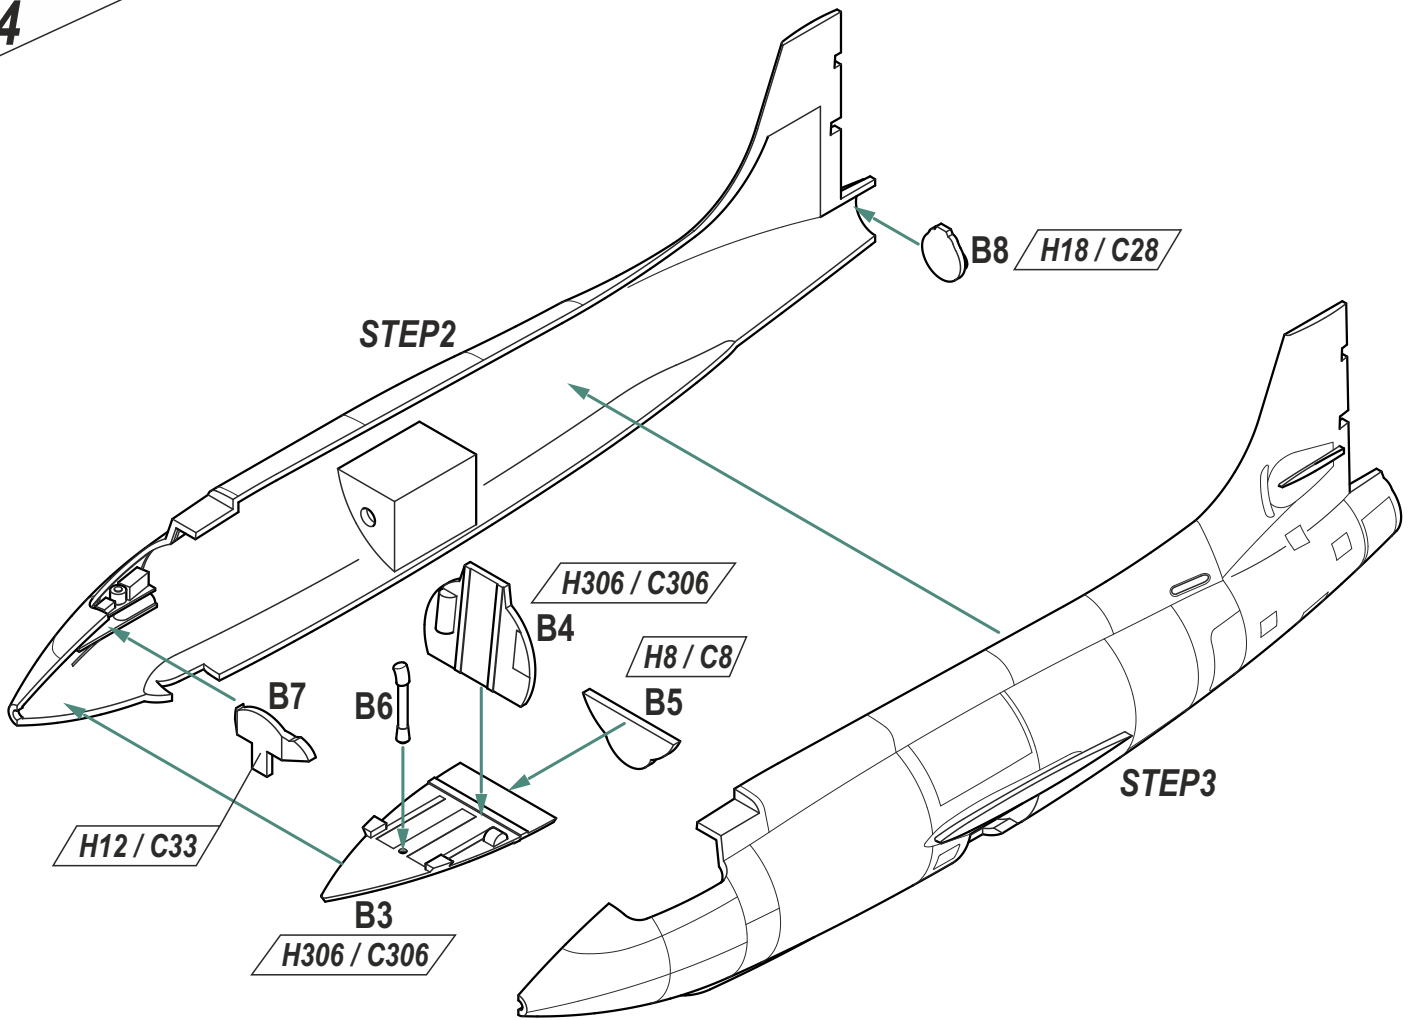

NÁVOD / INSTRUCTION
SH72158 Bell X-E

C

POLYURETHAN PARTS (D)

B

PHOTOETCHED PARTS (PP)

Možnost volby
Optional
Nach belieben
Option

Lepidlo na kov
Glue for metal
Metallkleber
Colle a metal

Ohnout
Bend
Biegen
Courber

Oddělit
Cut with knife
Mit Messer schneiden
Couper au couteau

H1 / C1
H12 / C33
H8 / C8
H18 / C28
H306 / C306

white/bílá
black/černá
silver/stříbrná
steel/ocelová
steel/ocelová

Poznámka/ Note:
NEPOUŽITÉ DÍLY
PARTS NOT FOR USE

2007/09

SH72158 - Bell X-1E

4

5