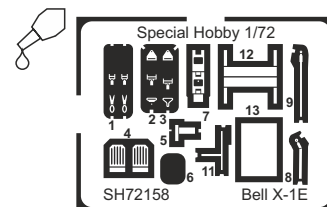

NÁVOD / INSTRUCTION
SH72158 Bell X-E

C

POLYURETHAN PARTS (D)

B

PHOTOETCHED PARTS (PP)

Možnost volby
Optional
Nach belieben
Option

Lepidlo na kov
Glue for metal
Metallkleber
Colle a metal

Ohnout
Bend
Biegen
Courber

Oddělit
Cut with knife
Mit Messer schneiden
Couper au couteau

H1 / C1
H12 / C33
H8 / C8
H18 / C28
H306 / C306

white/bílá
black/černá
silver/stříbrná
steel/ocelová
steel/ocelová

Poznámka/ Note:
NEPOUŽITÉ DÍLY
PARTS NOT FOR USE