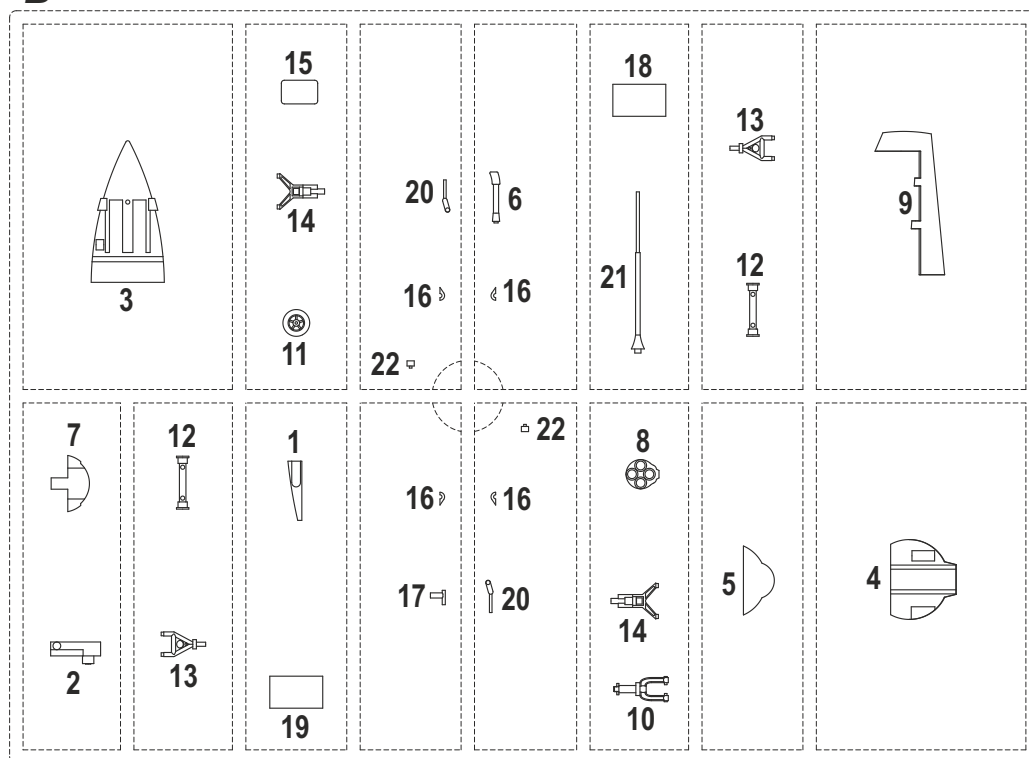

NÁVOD / INSTRUCTION
SH72158 Bell X-E

C

POLYURETHAN PARTS (D)

B

PHOTOETCHED PARTS (PP)

Možnost volby
Optional
Nach belieben
Option

Lepidlo na kov
Glue for metal
Metallkleber
Colle a metal

Ohnout
Bend
Biegen
Courber

Oddělit
Cut with knife
Mit Messer schneiden
Couper au couteau

H1 / C1
H12 / C33
H8 / C8
H18 / C28
H306 / C306

white/bílá
black/černá
silver/stříbrná
steel/ocelová
steel/ocelová

Poznámka/ Note:
NEPOUŽITÉ DÍLY
PARTS NOT FOR USE