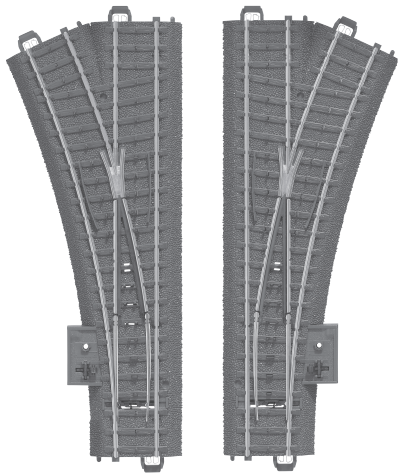

märklin

H0

Weichen
Turnouts
Aiguillages
Wissels
Desvíos
Deviatoi
Växlar
Sporskifter

24611/24612

Hand-Schalthebel serienmäßig
Manual lever is factory installed on all units
Levier de commutation manuel en série
Handle seriematig

Palanca accionamiento manual de serie
Leva per commutazione manuale montata di serie
Seriemässig spak för handmanövrering
Håndskeerterarm er standard

Elektro-Antrieb nachrüstbar

Turnout mechanism can be retrofitted