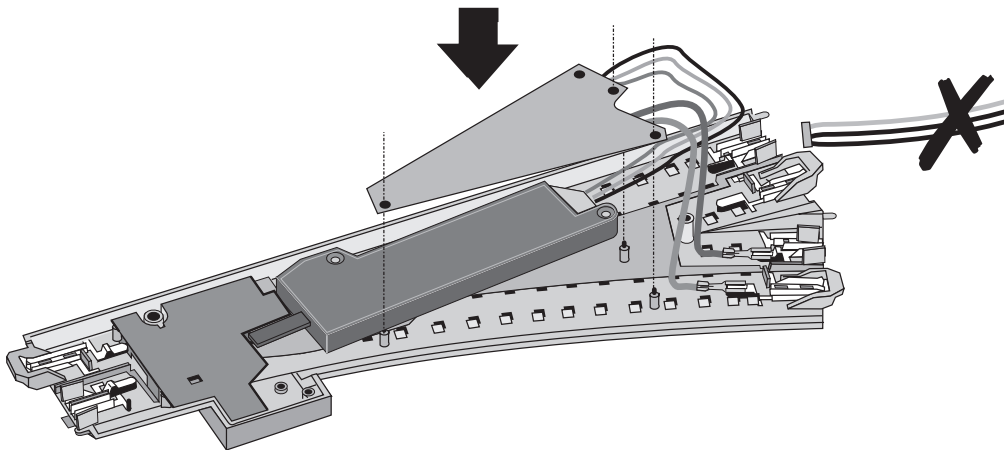

Digital-Decoder zum Elektro-Antrieb nachrüstbar.

Digital decoder can be retrofitted to the electric mechanism.

Décodeur Digital pouvant compléter l'entraînement électrique.

Digital-decoder voor de elektrische aandrijving in te bouwen.

Decoder digital a instalar después del motor eléctrico.

Decoder Digital applicabile in seguito al dispositivo motore elettromagnetico.

Digitaldecoder för eldrivning kan monteras efteråt.

Digital-dekoder til elektrisk drev kan eftermonteres.