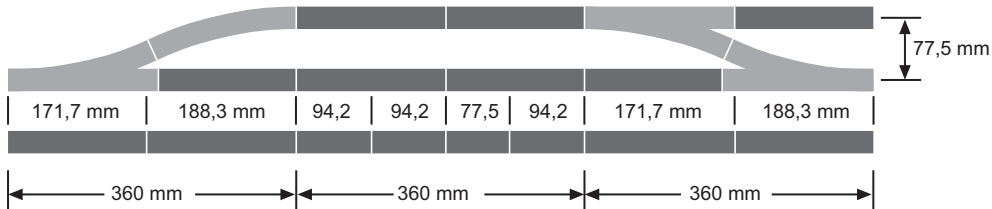

Digital-dekoder til elektrisk drev kan eftermonteres.

Das Längen-Raster 360 mm
The basic unit of length is 360 mm /14-3/16"
La trame en longueur 360 mm
Het lengterooster 360 mm

Longitud del módulo 360 mm
Il reticolo delle lunghezze di 360 mm
Längdraster 360 mm
Længde-rasteret 360 mm