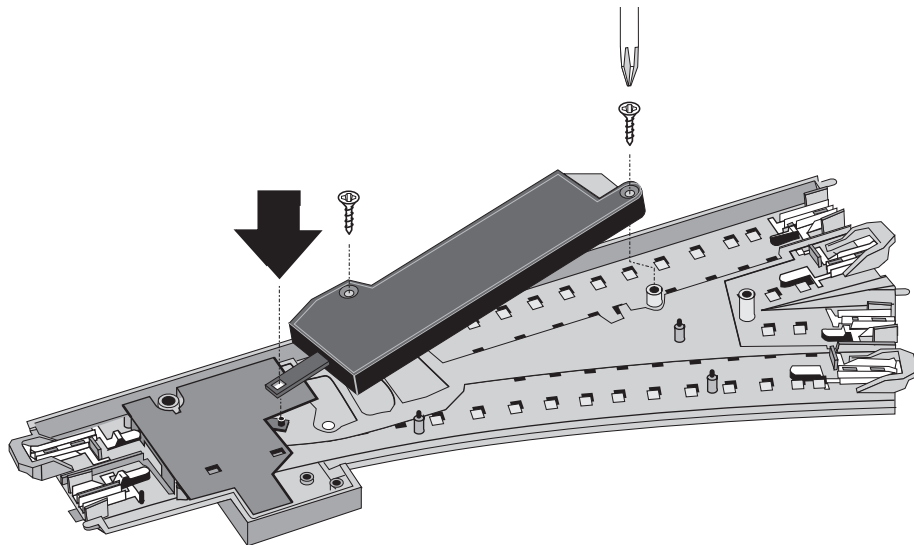

Elektro-Antrieb nachrüstbar

Turnout mechanism can be retrofitted

Peut être équipé d'un entraînement électrique en complément

Elektrische aandrijving in te bouwen

Motor eléctrico para una instalación posterior

Dispositivo motore elettromagnetico applicabile in seguito

Kan efteråt förses med eldrivning

Elektrisk drev kan eftermonteras