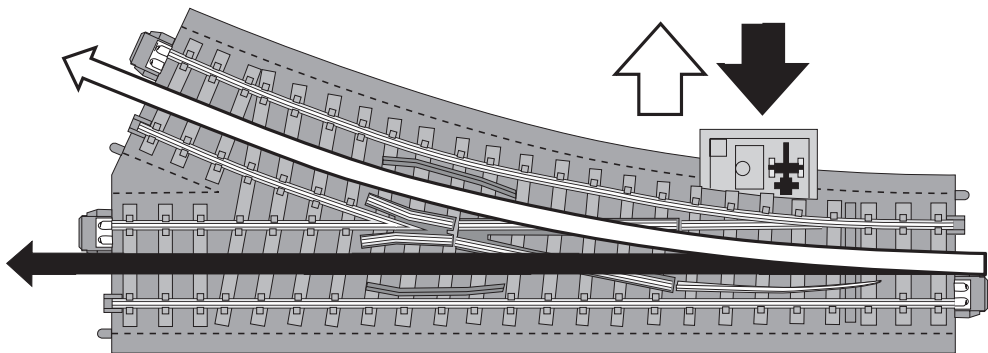

märklin

H0

Weichen
Turnouts
Aiguillages
Wissels
Desvíos
Deviatoi
Växlar
Sporskifter

24611/24612

Hand-Schalthebel serienmäßig
Manual lever is factory installed on all units
Levier de commutation manuel en série
Handle seriematig

Palanca accionamiento manual de serie
Leva per commutazione manuale montata di serie
Seriemässig spak för handmanövrering
Håndskeerterarm er standard

Elektro-Antrieb nachrüstbar

Turnout mechanism can be retrofitted