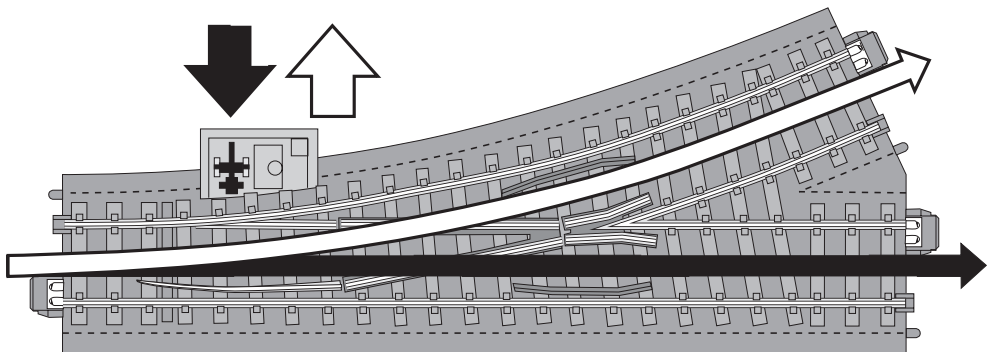

märklin

H0

Weichen
Turnouts
Aiguillages
Wissels
Desvíos
Deviatoi
Växlar
Sporskifter

24611/24612

Hand-Schalthebel serienmäßig
Manual lever is factory installed on all units
Levier de commutation manuel en série
Handle seriematig

Palanca accionamiento manual de serie
Leva per commutazione manuale montata di serie
Seriemässig spak för handmanövrering
Håndskeerterarm er standard

Elektro-Antrieb nachrüstbar

Turnout mechanism can be retrofitted