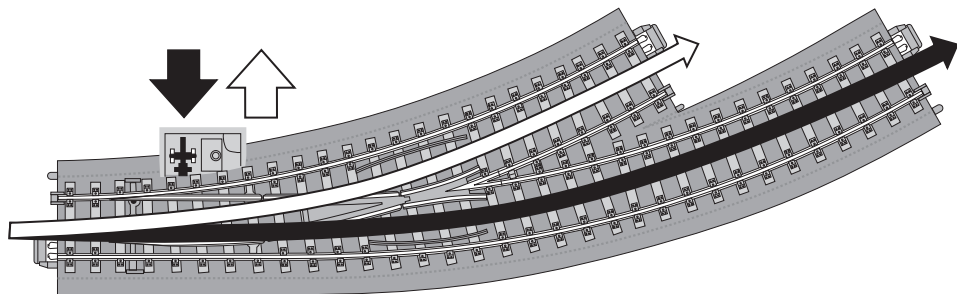

märklin

H0

Bogen-Weichen
Curved Turnouts
Aiguillages courbes
Meegebogenwissels
Desvíos curvos
Deviatoi curvi
Böjda växlar
Kurvesporskifter

24771, 24772

Hand-Schalthebel serienmäßig
Manual lever is factory installed on all units
Levier de commutation manuel en série
Handle seriematig
Palanca accionamiento manual de serie
Leva per commutazione manuale montata di serie
Seriemässig spak för handmanövrering
Håndomskifterarm er standard

Weichen-Laternen 74470 nachrüstbar
Can be retrofitted with turnout lanterns 74470
Possibilit  d'int grer des lanternes d'aiguillages 74470
Wissellantaarn 74470, opsteekbaar
Farolas a colocar posteriormente 74470
Lanterne per deviatoi 74470 applicabili successivamente
Kan efterr t f reses med v xellyktor 74470
Sporskiftelygter 74470 til eftermontering