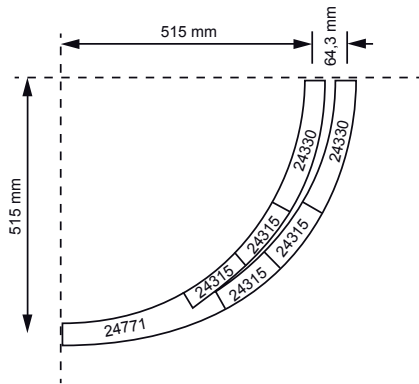

Bogen-Weichen-Kombination
Curved turnout combination
Ensemble d'aiguillages courbe
Combinaties met meegebogen wissel
Combinaciones de desvíos curvo
Combinazioni di deviatoi curvi
Kombinationer för böjda växlar
Kurvesporskifte-kombinationer