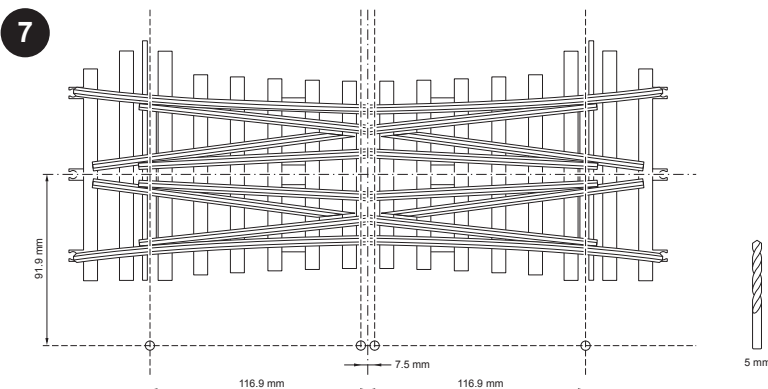

Doppelte Kreuzungsweiche - Mittelteil  
**59093 (H1101)**

Bohrschablone siehe Rückseite  
 See back page for drilling template  
 Gabarit de perçage, voir au verso  
 Boorsjabloon op de achterzijde  
 Plantilla de ver hacia atrás  
 Template vedi retro

**Anschlußplan • Connection diagram • Plan de raccordement  
 Het diagram van de aansluiting • Diagrama de Conexiones • Schema delle connessioni**