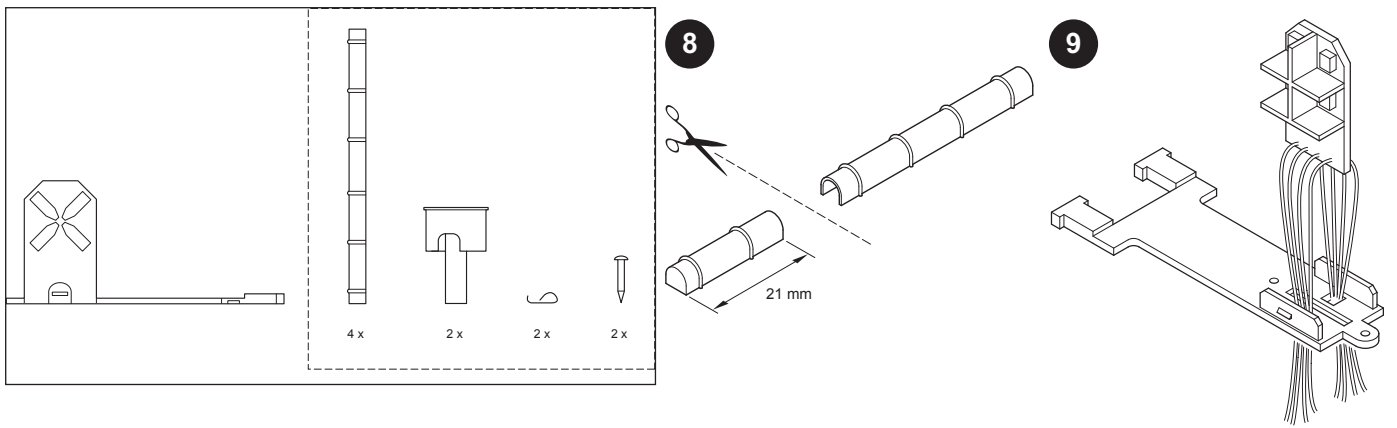

Doppelte Kreuzungsweiche - Mittelteil  
**59093 (H1101)**

Bohrschablone siehe Rückseite  
 See back page for drilling template  
 Gabarit de perçage, voir au verso  
 Boorsjabloon op de achterzijde  
 Plantilla de ver hacia atrás  
 Template vedi retro

**Anschlußplan • Connection diagram • Plan de raccordement  
 Het diagram van de aansluiting • Diagrama de Conexiones • Schema delle connessioni**