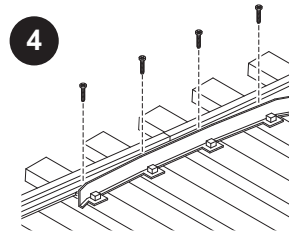

Doppelte Kreuzungsweiche - Mittelteil  
**59093 (H1101)**

Bohrschablone siehe Rückseite  
 See back page for drilling template  
 Gabarit de perçage, voir au verso  
 Boorsjabloon op de achterzijde  
 Plantilla de ver hacia atrás  
 Template vedi retro

**Anschlußplan • Connection diagram • Plan de raccordement  
 Het diagram van de aansluiting • Diagrama de Conexiones • Schema delle connessioni**