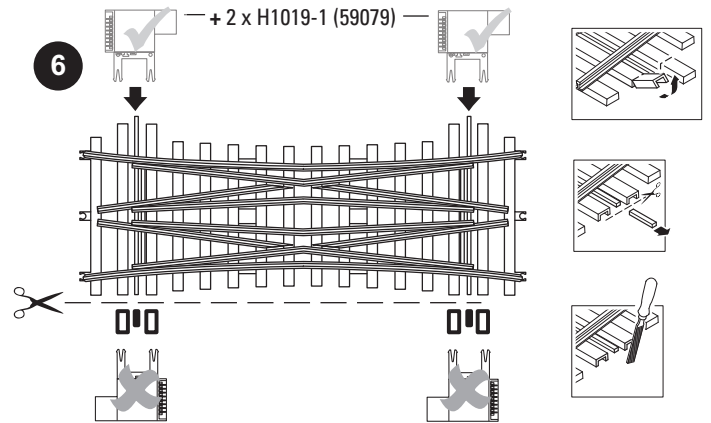

Doppelte Kreuzungsweiche - Mittelteil  
**59093 (H1101)**

Bohrschablone siehe Rückseite  
 See back page for drilling template  
 Gabarit de perçage, voir au verso  
 Boorsjabloon op de achterzijde  
 Plantilla de ver hacia atrás  
 Template vedi retro

**Anschlußplan • Connection diagram • Plan de raccordement  
 Het diagram van de aansluiting • Diagrama de Conexiones • Schema delle connessioni**