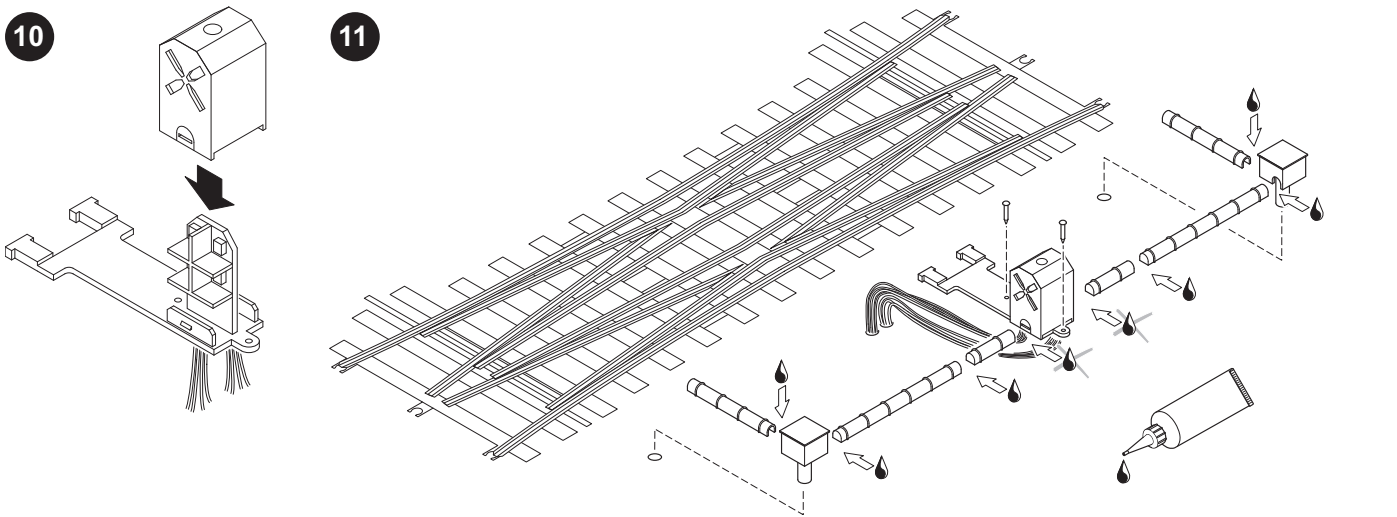

Doppelte Kreuzungsweiche - Mittelteil  
**59093 (H1101)**

Bohrschablone siehe Rückseite  
 See back page for drilling template  
 Gabarit de perçage, voir au verso  
 Boorsjabloon op de achterzijde  
 Plantilla de ver hacia atrás  
 Template vedi retro

**Anschlußplan • Connection diagram • Plan de raccordement  
 Het diagram van de aansluiting • Diagrama de Conexiones • Schema delle connessioni**