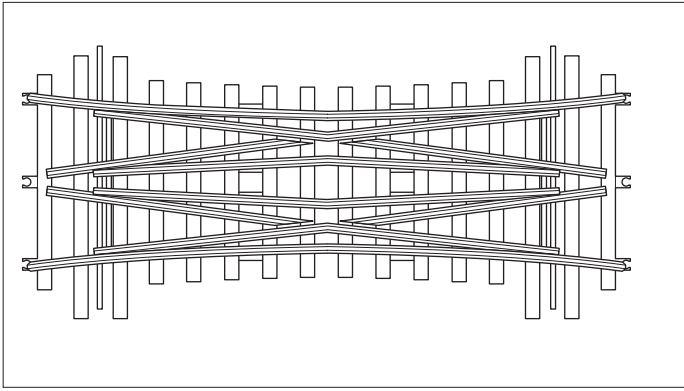

Doppelte Kreuzungsweiche - Mittelteil  
**59093 (H1101)**

Bohrschablone siehe Rückseite  
 See back page for drilling template  
 Gabarit de perçage, voir au verso  
 Boorsjabloon op de achterzijde  
 Plantilla de ver hacia atrás  
 Template vedi retro

**Anschlußplan • Connection diagram • Plan de raccordement  
 Het diagram van de aansluiting • Diagrama de Conexiones • Schema delle connessioni**