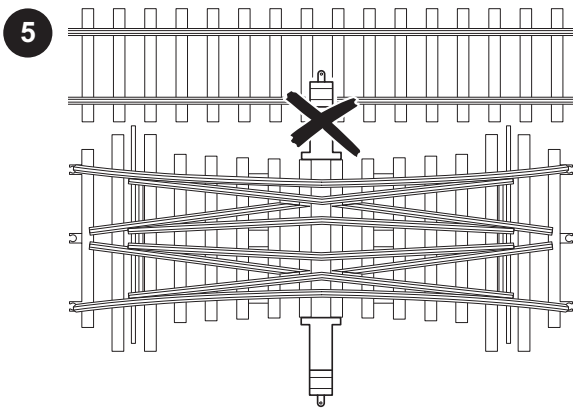

Doppelte Kreuzungsweiche - Mittelteil  
**59093 (H1101)**

Bohrschablone siehe Rückseite  
 See back page for drilling template  
 Gabarit de perçage, voir au verso  
 Boorsjabloon op de achterzijde  
 Plantilla de ver hacia atrás  
 Template vedi retro

**Anschlußplan • Connection diagram • Plan de raccordement  
 Het diagram van de aansluiting • Diagrama de Conexiones • Schema delle connessioni**