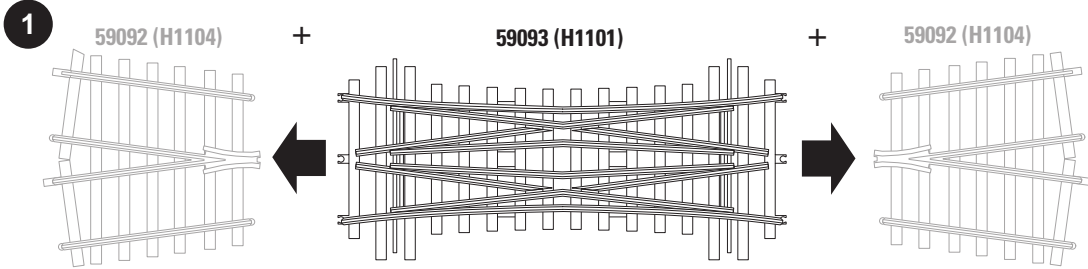

Doppelte Kreuzungsweiche - Mittelteil  
**59093 (H1101)**

Bohrschablone siehe Rückseite  
 See back page for drilling template  
 Gabarit de perçage, voir au verso  
 Boorsjabloon op de achterzijde  
 Plantilla de ver hacia atrás  
 Template vedi retro

**Anschlußplan • Connection diagram • Plan de raccordement  
 Het diagram van de aansluiting • Diagrama de Conexiones • Schema delle connessioni**